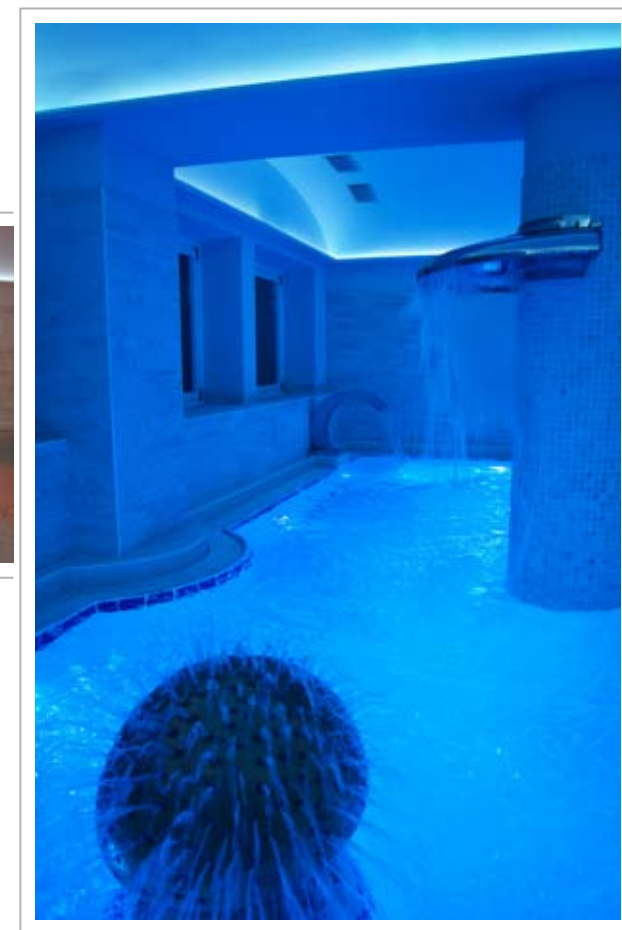

Offriamo ai nostri Ospiti camere e family room, con balcone e servizi privati, complete di telefono, radio e TV satellitare, asciugacapelli e cassetta di sicurezza.

Speciali menu di pietanze selezionate distinguono la cucina dell'Albergo Alla Rosa. Il bar, la sala soggiorno, e la sala lettura, come anche il centro wellness e la piscina promettono svago e divertimento in compagnia.

Comfort e divertimento

*I servizi a disposizione dei nostri Ospiti e la caratteristica ospitalità
di montagna regalano piacevoli sensazioni di benessere.*

Holidays in style

*Very comfortable and peaceful lounges,
where to enjoy a perfect relaxing time.*

Comfort and fun

*Our typical hospitality and our services will give our guests a nice
feeling of wellness.*

ALBERGO
ALLA **ROSA**
★★★★
CANAZEI - DOLOMITI

ALBERGO
ALLA **ROSA**
★★★★
CANAZEI - DOLOMITI

Benessere