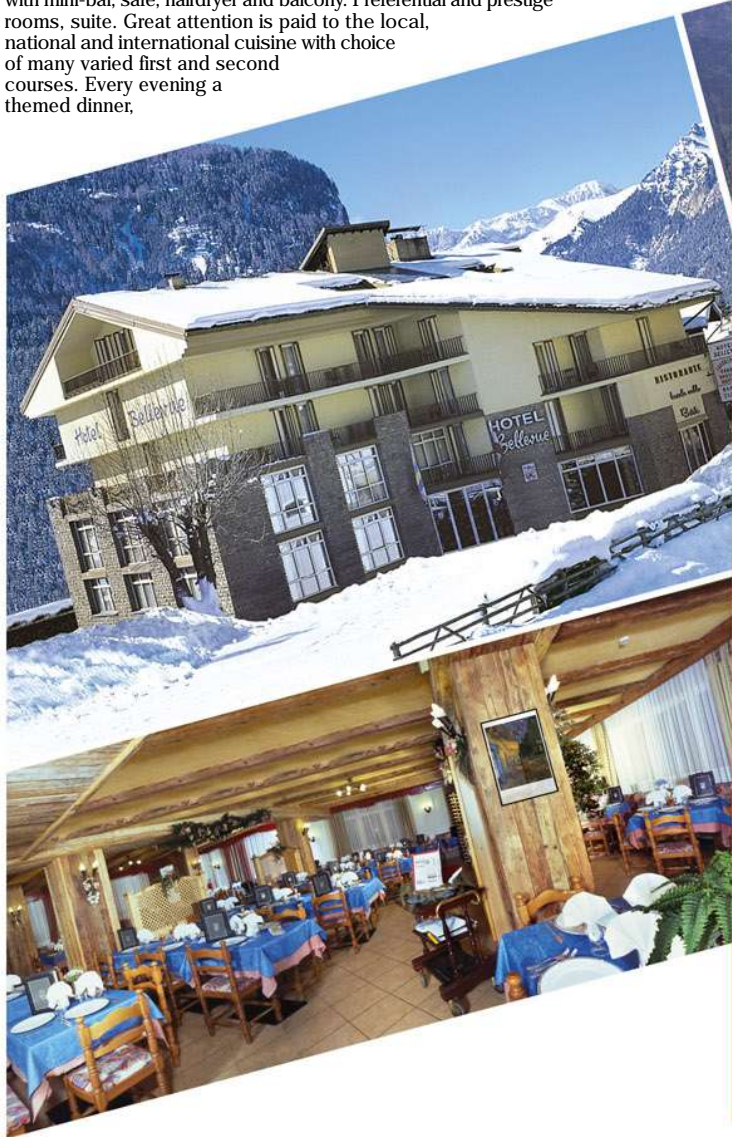

VACANZE NELLE DOLOMITI
ALTA VAL DI FASSA - FASSA VALLEY
HOLIDAYS IN THE DOLOMITES

Hotel & Club
Bellevue

Canazei

ALTA VAL DI FASSA - GHIACCIAIO DELLA MARMOLADA - SELLA RONDA
DOLOMITI - TRENINO - ITALY

Alpine style Hotel, situated in the centre of Canazei near the cable car Belvedere (the Four Passes), the park and the public swimming pool.

Hotel & Club Bellevue

Canazei

Albergo dal caratteristico stile alpino, è situato nel centro di Canazei, nelle immediate vicinanze degli impianti di risalita del Belvedere (Sella Ronda), del parco e della piscina comunale.