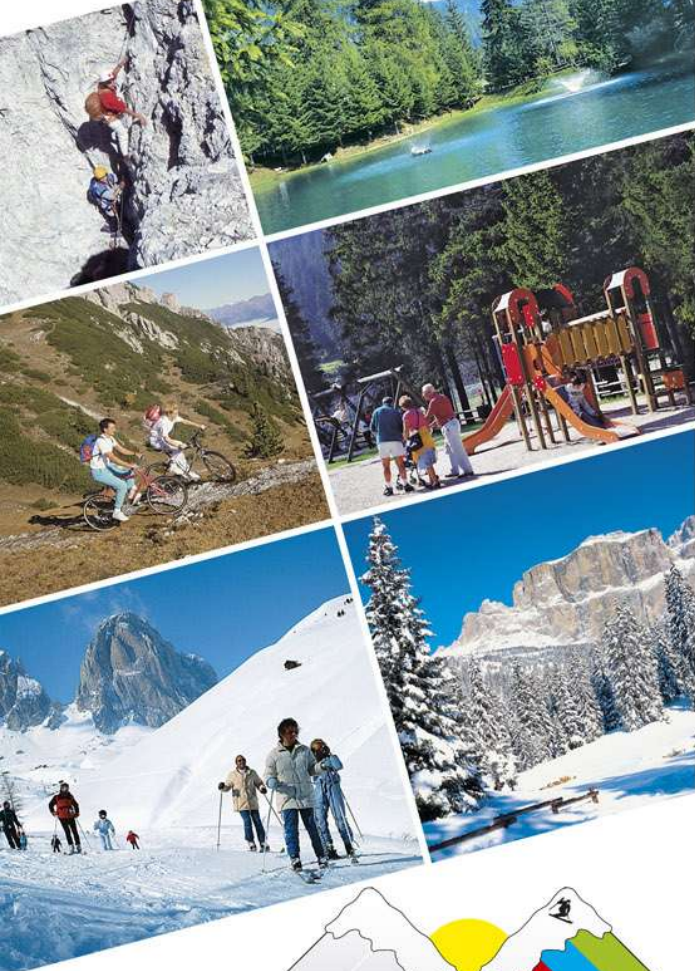

## Vacanze in Val di Fassa

Il massimo, per gli amanti della neve e degli sport invernali.

Canazei, centro di partenza del Superski Dolomiti (Sella, Pordoi, Marmolada, Sassolungo) 464 impianti, 1180 km di pista, innevamento programmato, piste da fondo.

Indimenticabile avventura d'estate.

Al centro delle Dolomiti Trentine, innumerevoli possibilità di escursioni, immersi in un paradiso verde ed incontaminato.

Unico e completo per la molteplicità dei servizi offerti dalla valle.

Einzigartige und unvergeßliche Abenteuer im Sommer.

Im Zentrum der Trienter Dolomiten, zahlreiche Möglichkeiten für die Freizeitgestaltung, Wanderungen und Bergtouren inmitten einer einmaligen, unberührten Natur.

The top for an eventful summer holiday-stay.

In the heart of Dolomites, a paradise with green woods, grass-land and spectacularly mountain-view, offers many opportunities to sport activities and recreations.