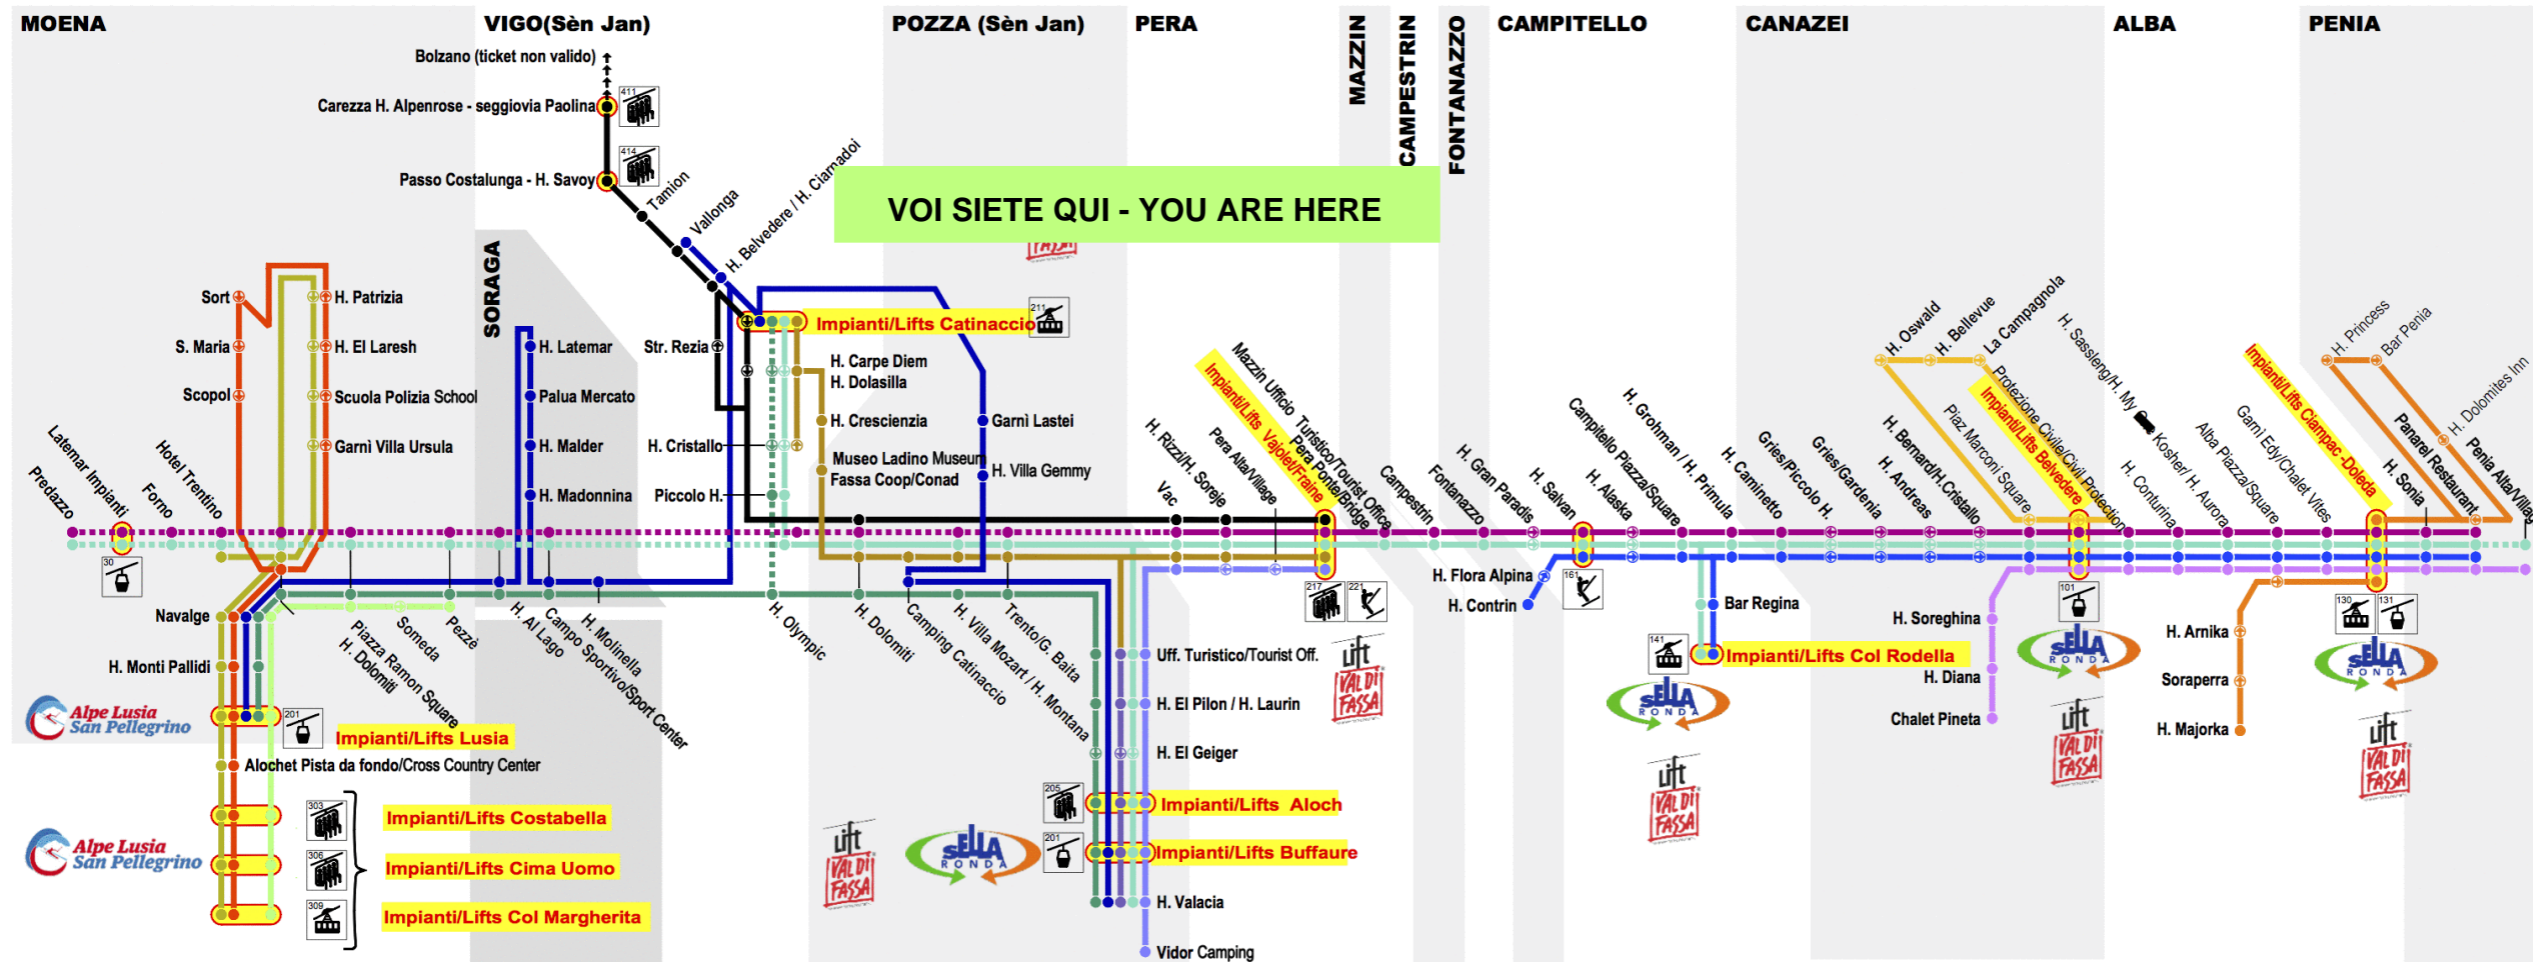

Fermata
Bus Stop

28 Campitello Bar Regina

VOI SIETE QUI - YOU ARE HERE

Scan the QR Code and be always connected

Linea/Line 1

Alba Impianti/Lifts - Canazei - Campitello - Mazzin - Pera - Pozza Buffaure Impianti/Lifts

Ora Hour	Minuti Minutes
7	
8	12 47
9	17 47°
10	17 47°
11	17 47°
12	17 47°
13	17 47°
14	17 47°
15	17 47
16	17° 47°
17	07 22 47°
18	17 47°
19	17 47
20	

Linea/Line 1

Pozza Buffaure Impianti/Lifts - Pera - Mazzin - Campitello - Canazei - Alba Impianti/Lifts

Ora Hour	Minuti Minutes
7	
8	08° 34
9	08 43°
10	13 38
11	13 38°
12	08 38°
13	08 38°
14	08 38°
15	08 38°
16	13 38°
17	13 58°
18	38
19	08 43°
20	08 38°

Linea/Line 2

Campitello - Canazei - Alba Impianti/Lifts - Penia

Ora Hour	Minuti Minutes
7	
8	28° 38 53°
9	03 18° 33 38 48° 53
10	03° 18 23 38°
11	
12	48
13	18 48
14	18
15	18 58
16	08° 28 43° 58
17	20° 35 43°
18	05
19	
20	

Linea/Line 2

Penia - Alba Impianti/Lifts - Canazei - Campitello

Ora Hour	Minuti Minutes
7	
8	
9	
10	
11	
12	32
13	02 02
14	02
15	02 32 42 52°
16	12 27° 42 57°
17	12 27° 42
18	
19	
20	

Linea/Line 5

Alba Impianti/Lifts - Canazei - Campitello - Mazzin (Moena)

Ora Hour	Minuti Minutes
7	
8	
9	
10	
11	
12	
13	
14	11°
15	12°
16	11°
17	09°
18	02°
19	
20	

Linea/Line 5

(Moena) Mazzin - Campitello - Mazzin - Canazei - Alba Impianti/Lifts

Ora Hour	Minuti Minutes
7	
8	24°
9	01° 36°
10	
11	
12	
13	
14	
15	
16	
17	
18	
19	
20	

YOUR OPINION COUNTS
skibus@fassa.com
http://www.skibusvaldifassa.it