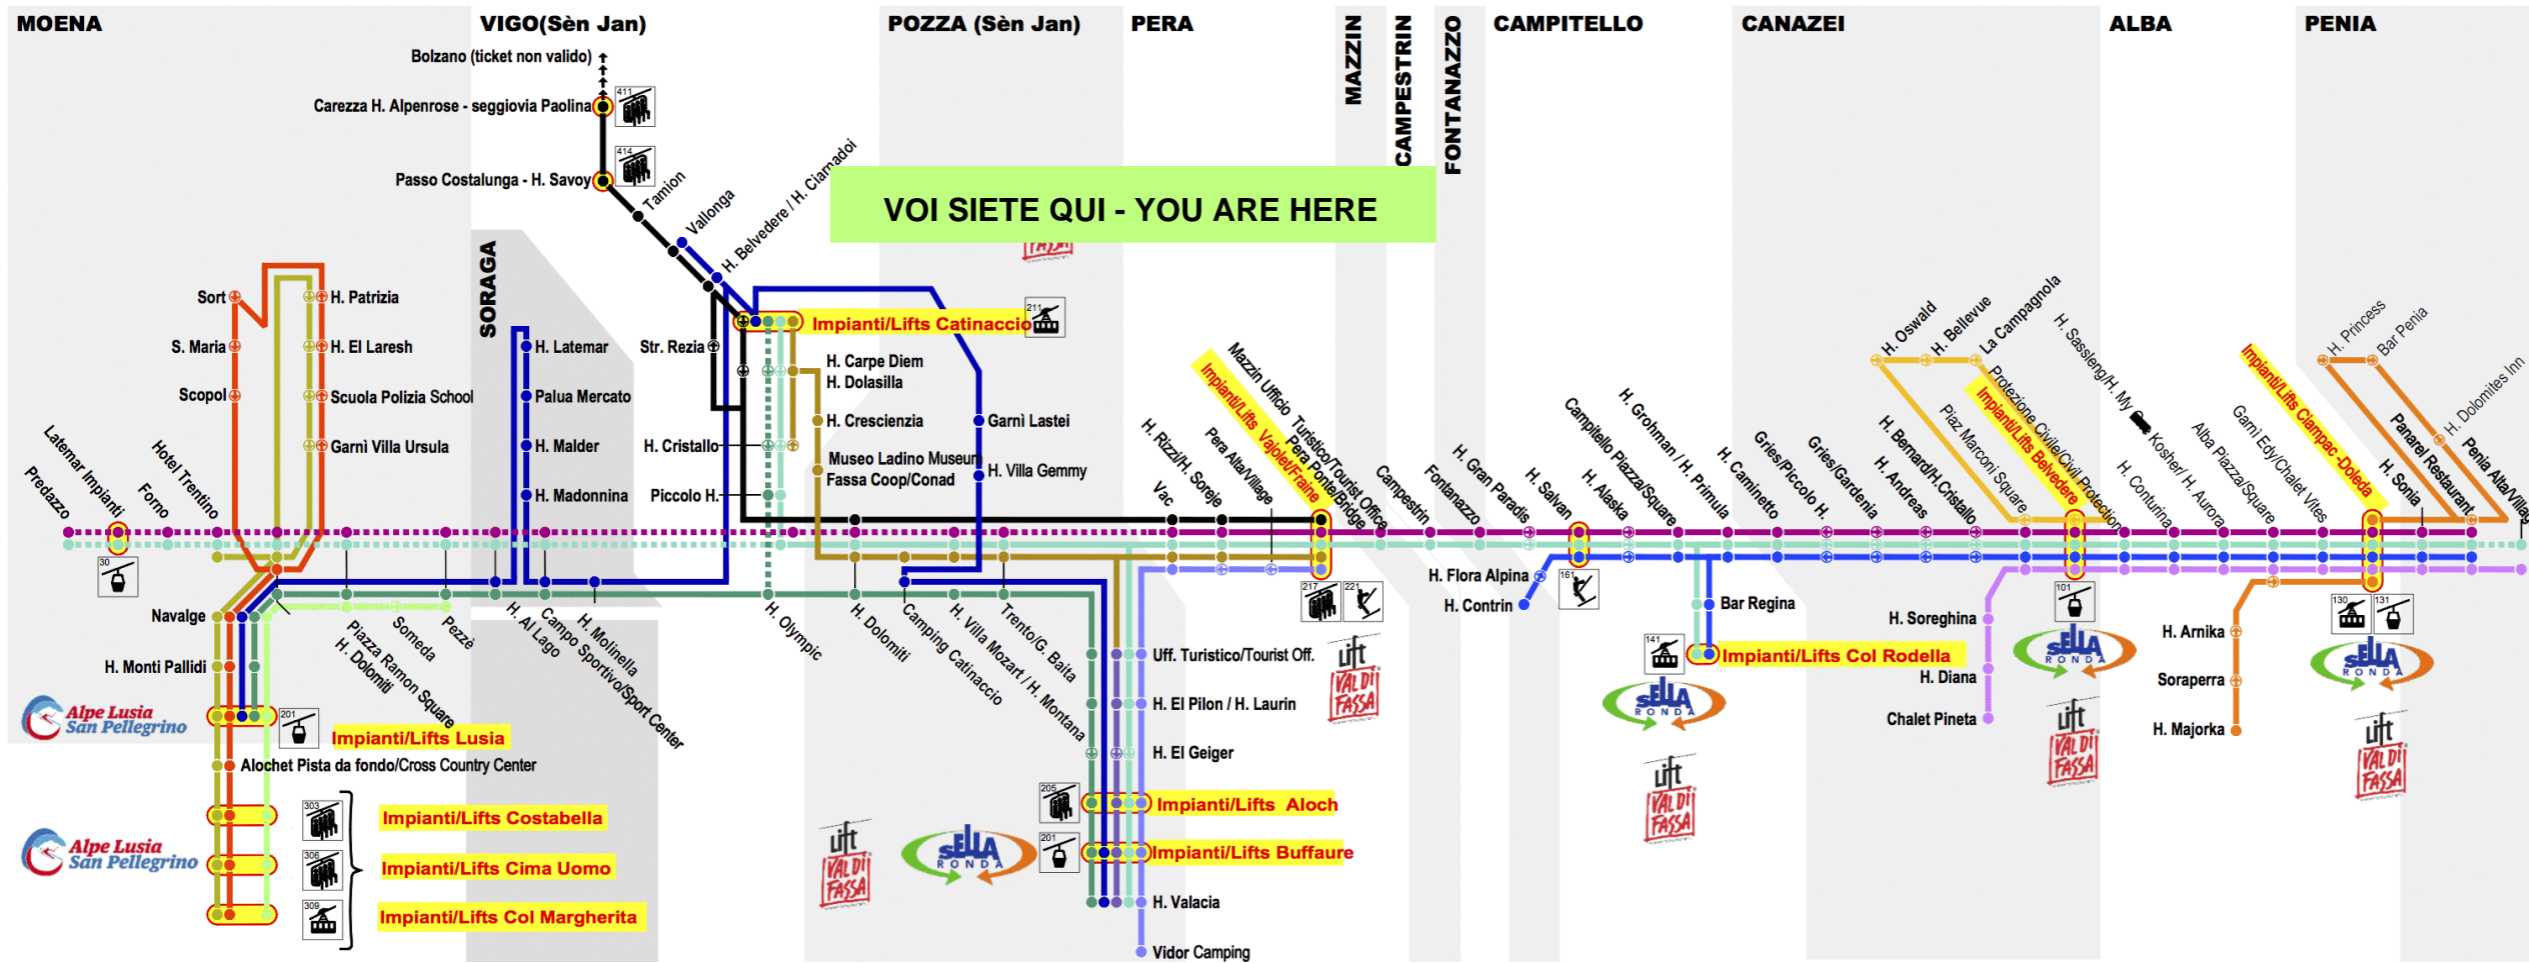

Fermata Bus Stop **38 Fontanazzo A**

Scan the QR Code and be always connected

Linea/Line 1

Alba Impianti/Lifts - Canazei - Campitello - Mazzin - Pera - Pozza Buffaure Impianti/Lifts

Ora Hour	Minuti Minutes
7	
8	17 52
9	22 52°
10	22 52°
11	22 52°
12	22 52°
13	22 52°
14	22 52°
15	22 52
16	22° 52°
17	12 28 54°
18	24 54°
19	24 52
20	

Linea/Line 5

Alba Impianti/Lifts - Canazei - Campitello - Mazzin (Moena)

Ora Hour	Minuti Minutes
7	
8	
9	
10	
11	
12	
13	
14	14°
15	15°
16	14°
17	12°
18	05°
19	
20