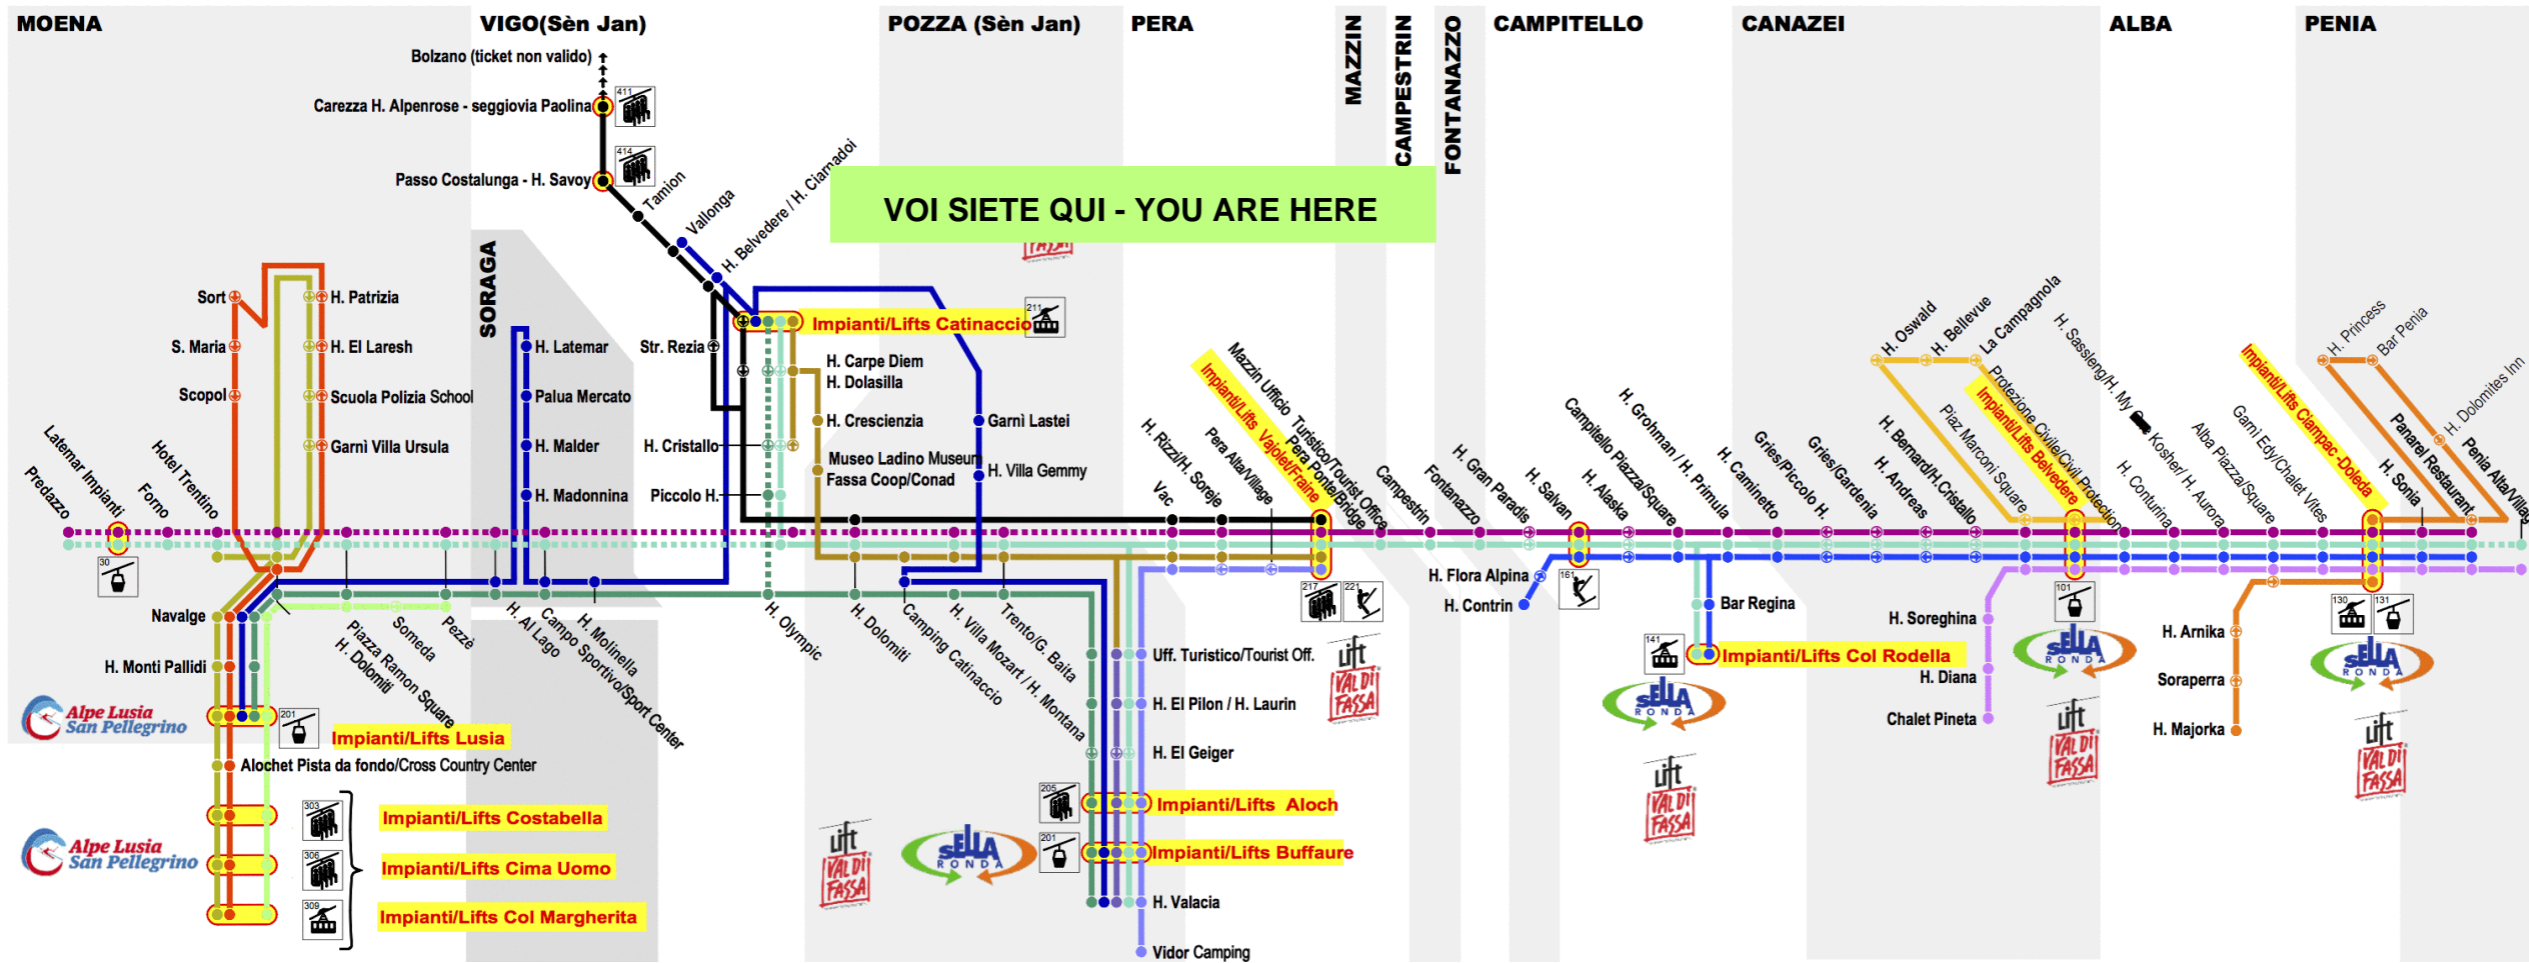

Fermata Bus Stop **9 Alba h. Sassleng - h. My Kosher**

Scan the QR Code and be always connected

Linea/Line 1

Alba Impianti/Lifts - Canazei - Campitello - Mazzin - Pera - Pozza Buffaure Impianti/Lifts

Ora	Minuti
Hour	Minutes
7	
8	00 35
9	05 35°
10	05 35°
11	05 35°
12	05 35°
13	05 35°
14	05 35°
15	05 35
16	05° 35° 55
17	10 35°
18	05 35°
19	05 35
20	

Linea/Line 2

Penia - Alba Impianti/Lifts - Canazei - Campitello

Ora	Minuti
Hour	Minutes
7	
8	05° 15 30° 40 55°
9	10 15 25 30 40° 50
10	00 15°
11	
12	20 50
13	20 50
14	50
15	20 30 40°
16	00 15° 30 45°
17	00 15° 30
18	
19	
20	

Linea/Line 3

Penia Alta - Alba Impianti/Lifts Canazei - H. Chalet Pineta

Ora	Minuti
Hour	Minutes
7	
8	19 49
9	19 54
10	24°
11	
12	
13	
14	
15	19° 49°
16	19 49
17	24
18	
19	
20	

Linea/Line 5

Alba Impianti/Lifts - Canazei - Campitello - Mazzin (Moena)

Ora	Minuti
Hour	Minutes
7	
8	45°
9	20°
10	
11	
12	
13	57°
14	58°
15	57°
16	55°
17	48°
18	
19	
20