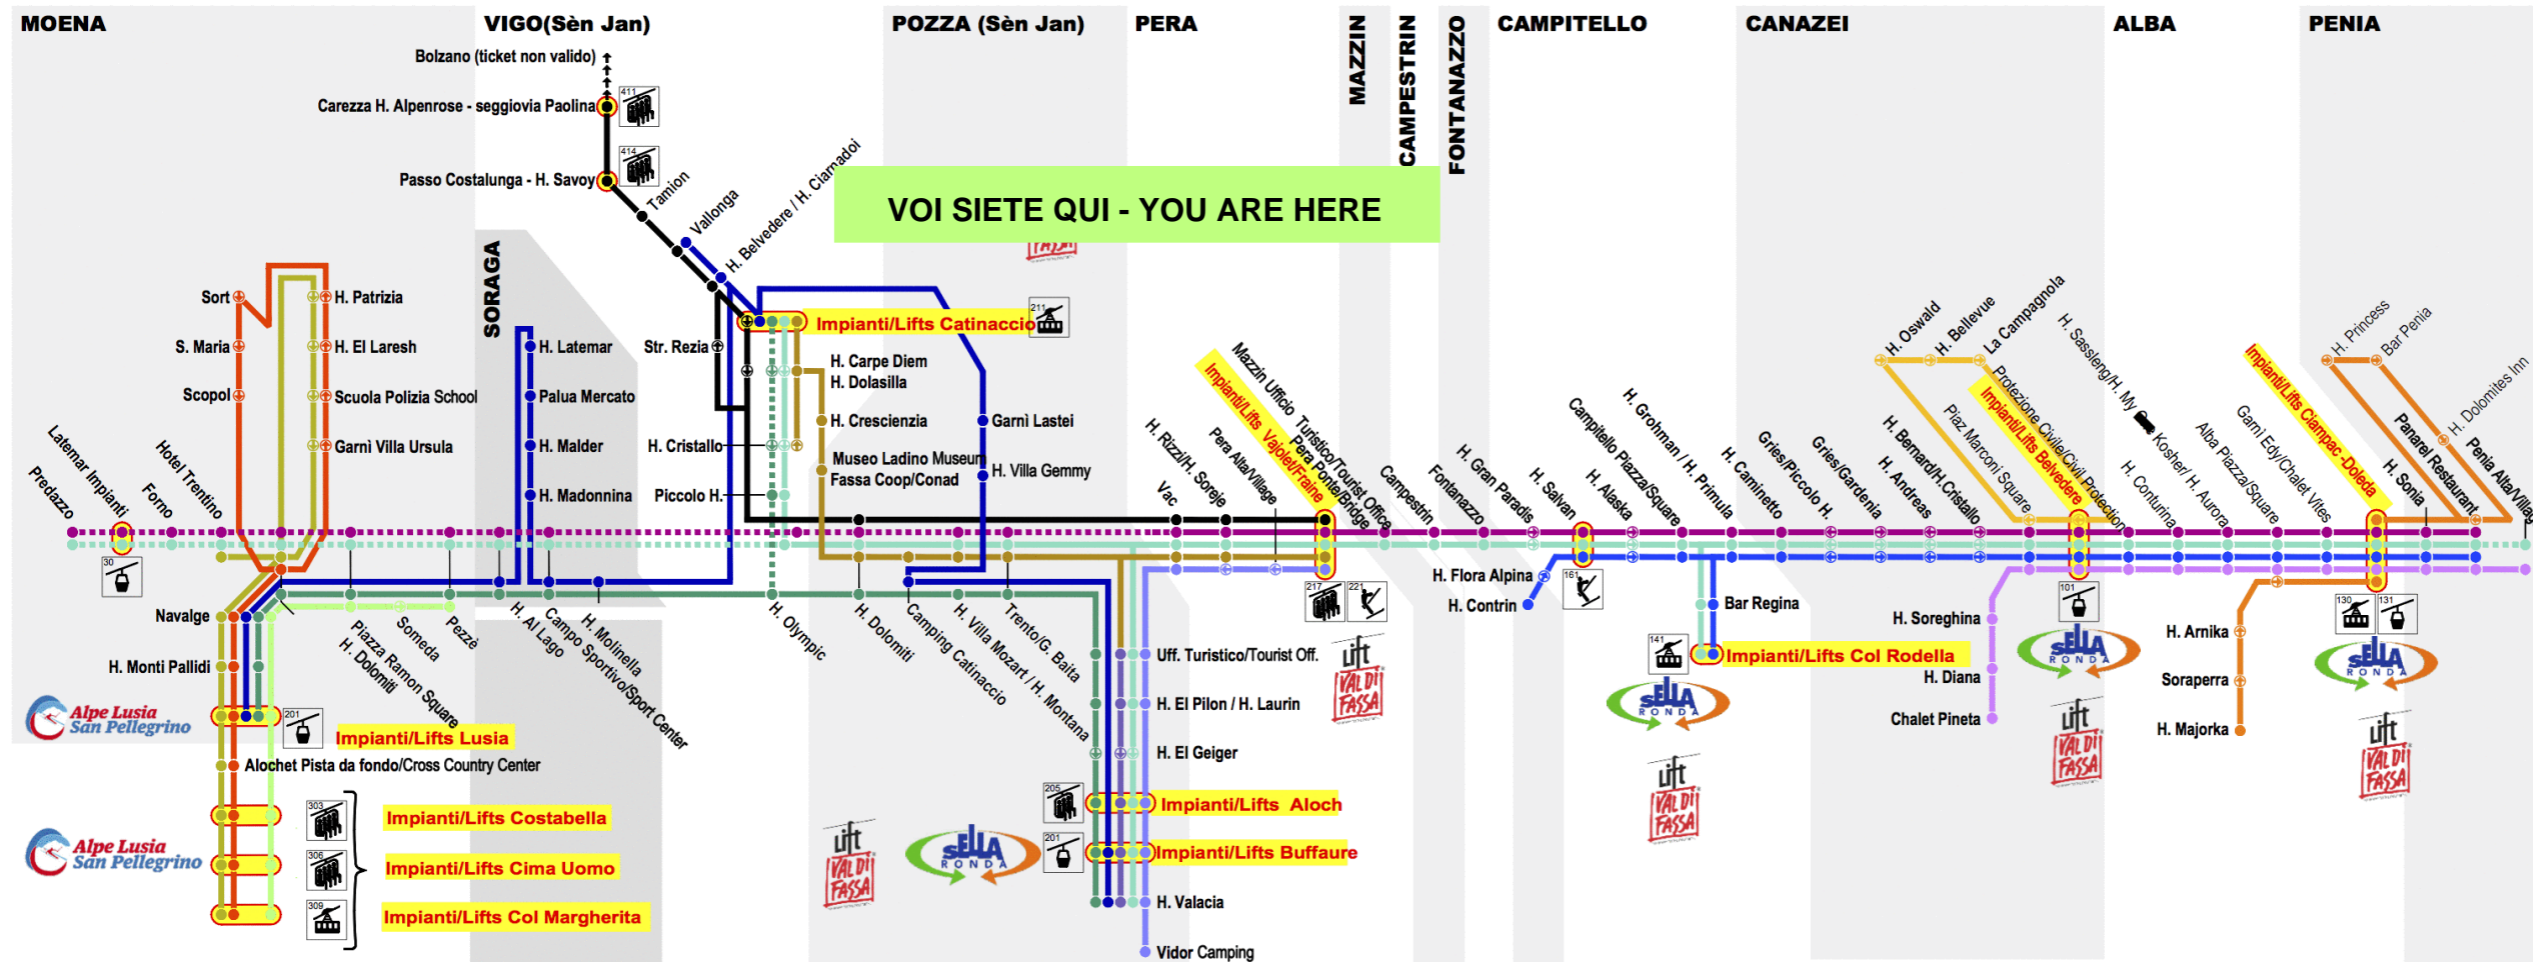

Fermata
Bus Stop

30 Campitello piazza/square A

Scan the QR Code and be always connected

Linea/Line 1

Alba Impianti/Lifts - Canazei - Campitello - Mazzin - Pera - Pozza Buffaure Impianti/Lifts

Ora Hour	Minuti Minutes	
7		
8	14	49
9	19	49°
10	19	49°
11	19	49°
12	19	49°
13	19	49°
14	19	49°
15	19	49
16	19°	49°
17	09	24 51°
18	21	51°
19	21	49
20		

Linea/Line 2

Penia - Alba Impianti/Lifts - Canazei - Campitello

Ora Hour	Minuti Minutes	
7		
8	14°	24 39° 49
9	04°	19 24 34 39 49° 59
10	09	24°
11		
12	34	
13	04	04
14	04	
15	04	34 44 54°
16	14	29° 44 59°
17	14	29° 44
18		
19		
20		

* Non si effettua dal 6 al 22 dicembre 2018 e nei giorni di sabato dal 12 gennaio al 7 aprile 2019/It doesn't run from 6 to 22 December 2018 and on Saturdays from 12 January to 7 April 2019