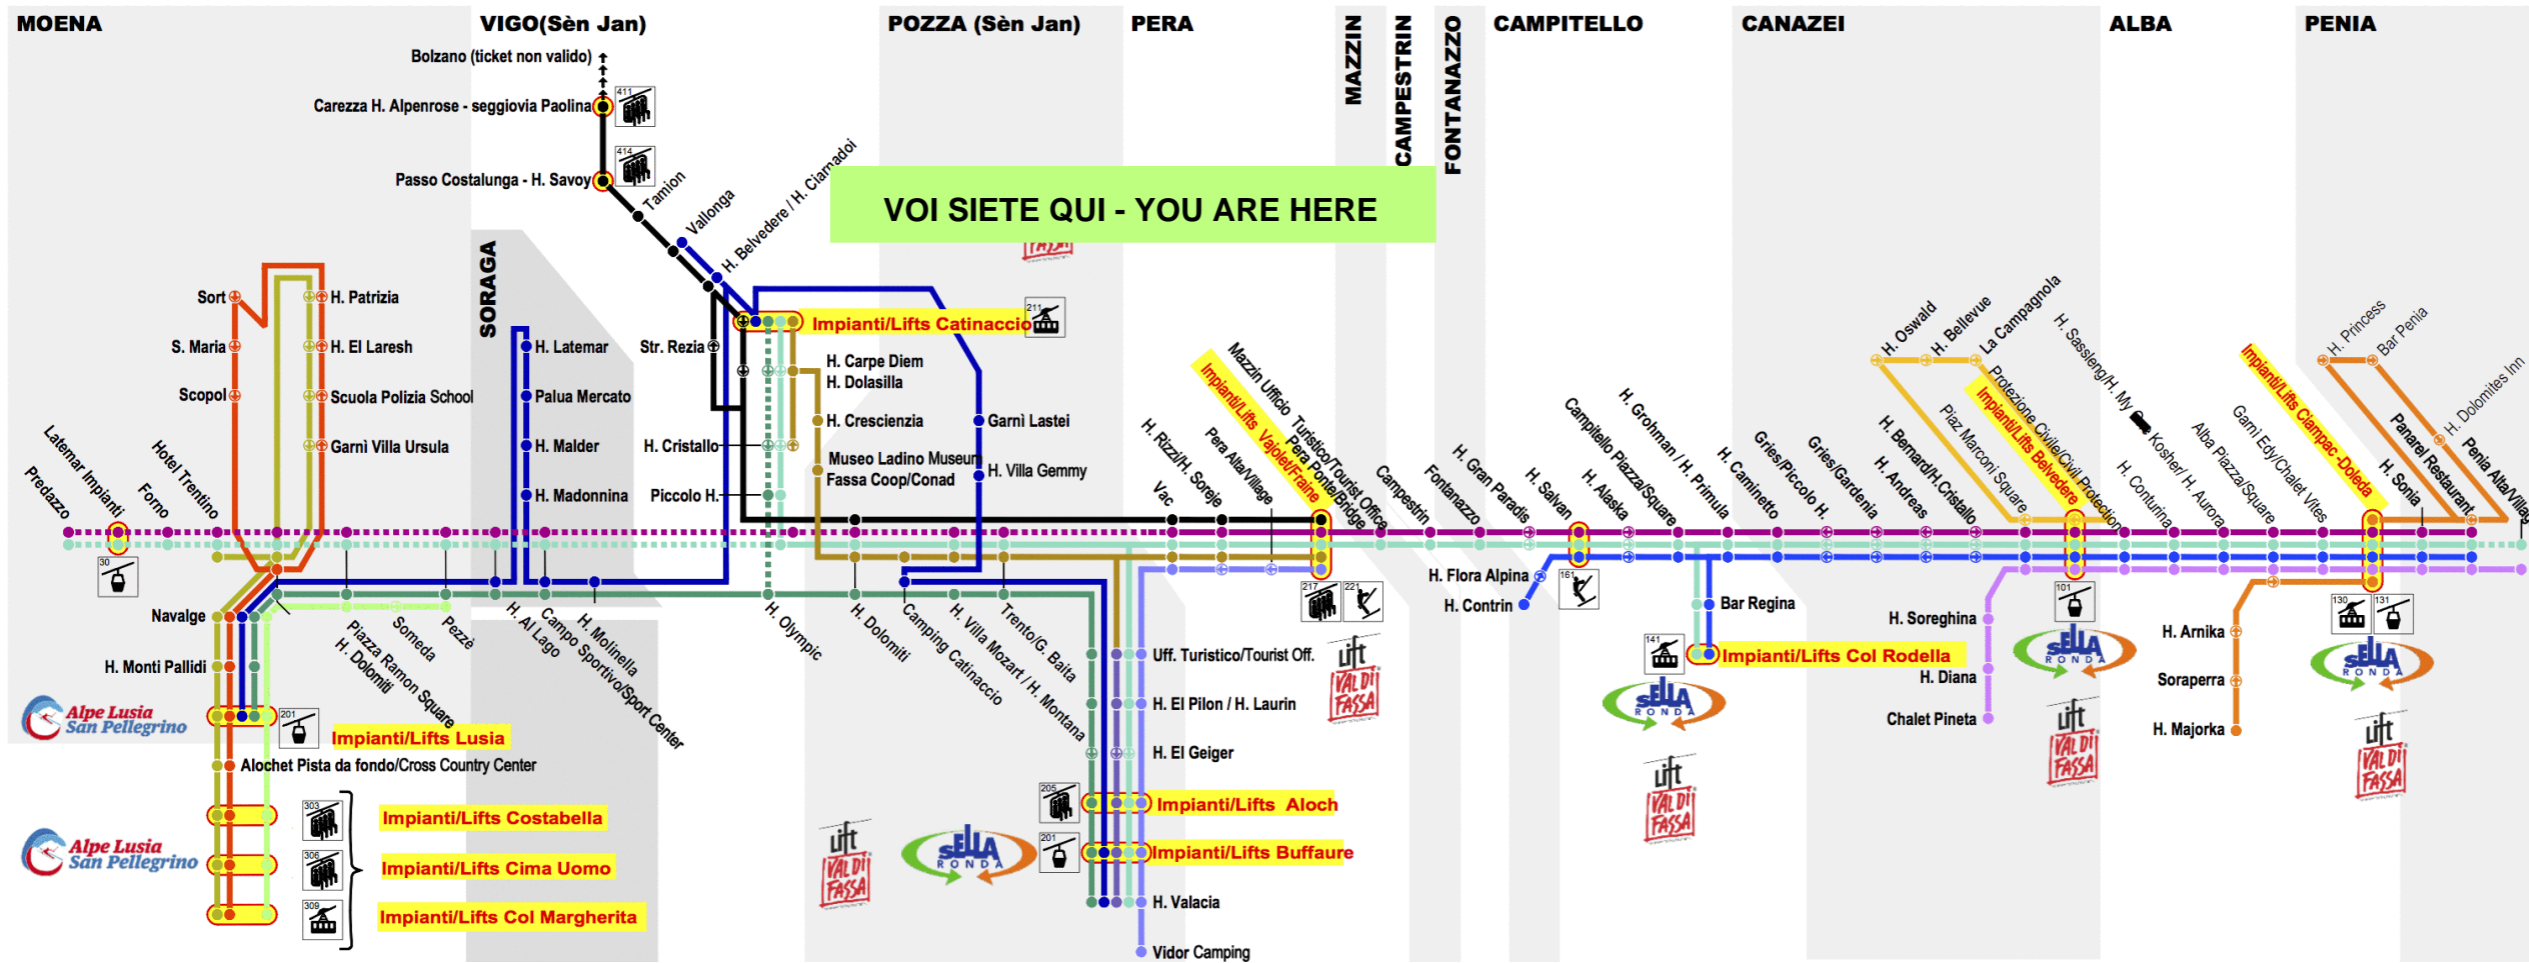

Scan the QR Code and be always connected

**Linea/Line 1**

Pozza Buffaure Impianti/Lifts - Pera - Mazzin - Campitello - Canazei - Alba Impianti/Lifts

Ora Hour	Minuti Minutes
7	
8	13° 39
9	13 48°
10	18 43
11	18 43°
12	13 43°
13	13 43°
14	13 43°
15	13 43°
16	18 43°
17	18
18	03° 43
19	13 48°
20	13 43°