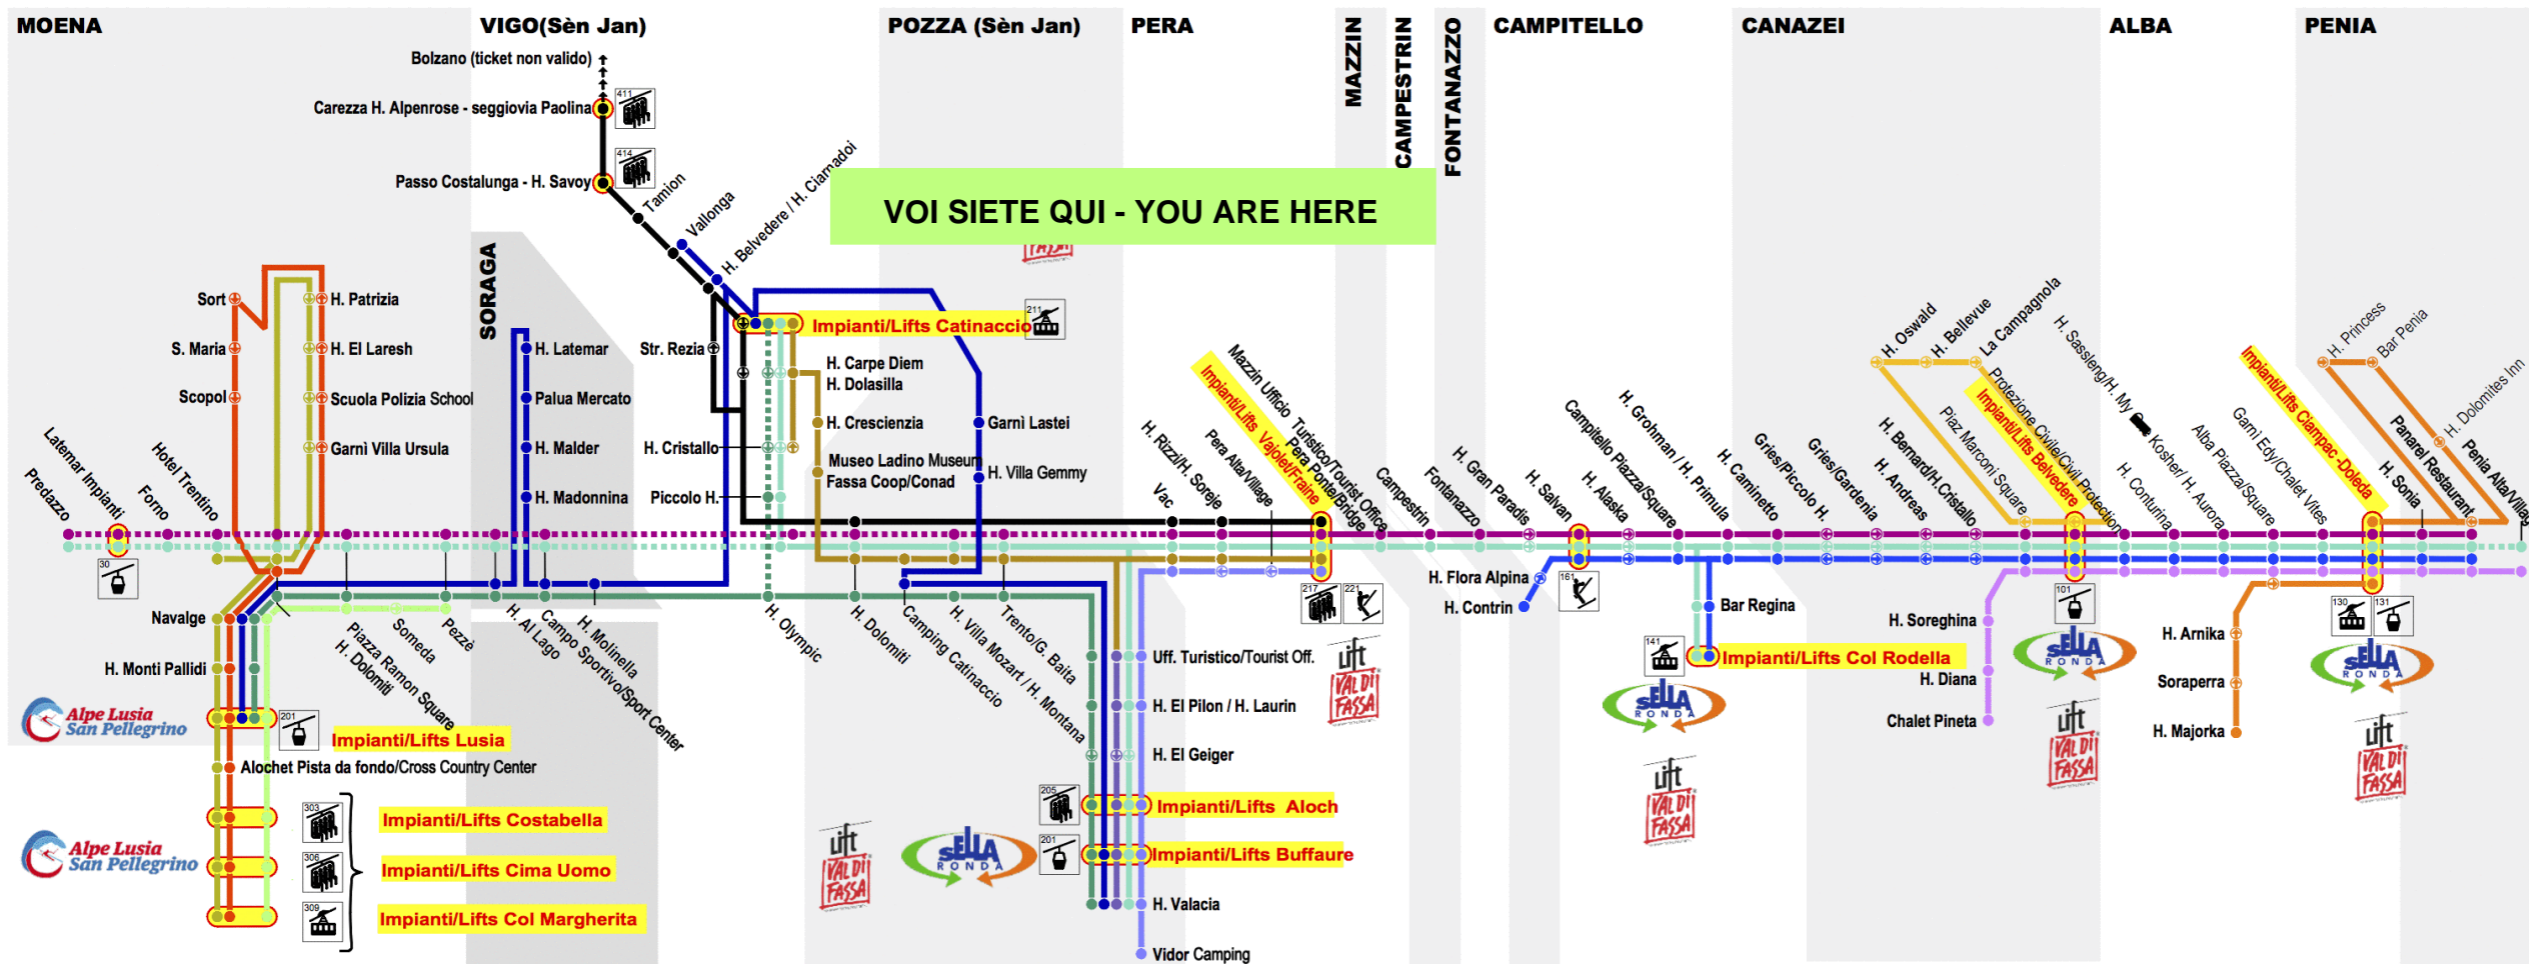

Fermata Bus Stop **39 Fontanazzo B**

Scan the QR Code and be always connected

Linea/Line 1

Pozza Buffaure Impianti/Lifts - Pera - Mazzin - Campitello - Canazei - Alba Impianti/Lifts

Ora Hour	Minuti Minutes
7	
8	01° 27
9	01 36°
10	06 31
11	06 31°
12	01 31°
13	01 31°
14	01 31°
15	01 31°
16	06 31°
17	06 51°
18	31
19	01 36°
20	01 31°

Linea/Line 5

(Moena) Mazzin - Campitello - Mazzin - Canazei - Alba Impianti/Lifts

Ora Hour	Minuti Minutes
7	
8	16°
9	
10	
11	
12	
13	
14	24°
15	33°
16	24°
17	24°
18	
19	
20