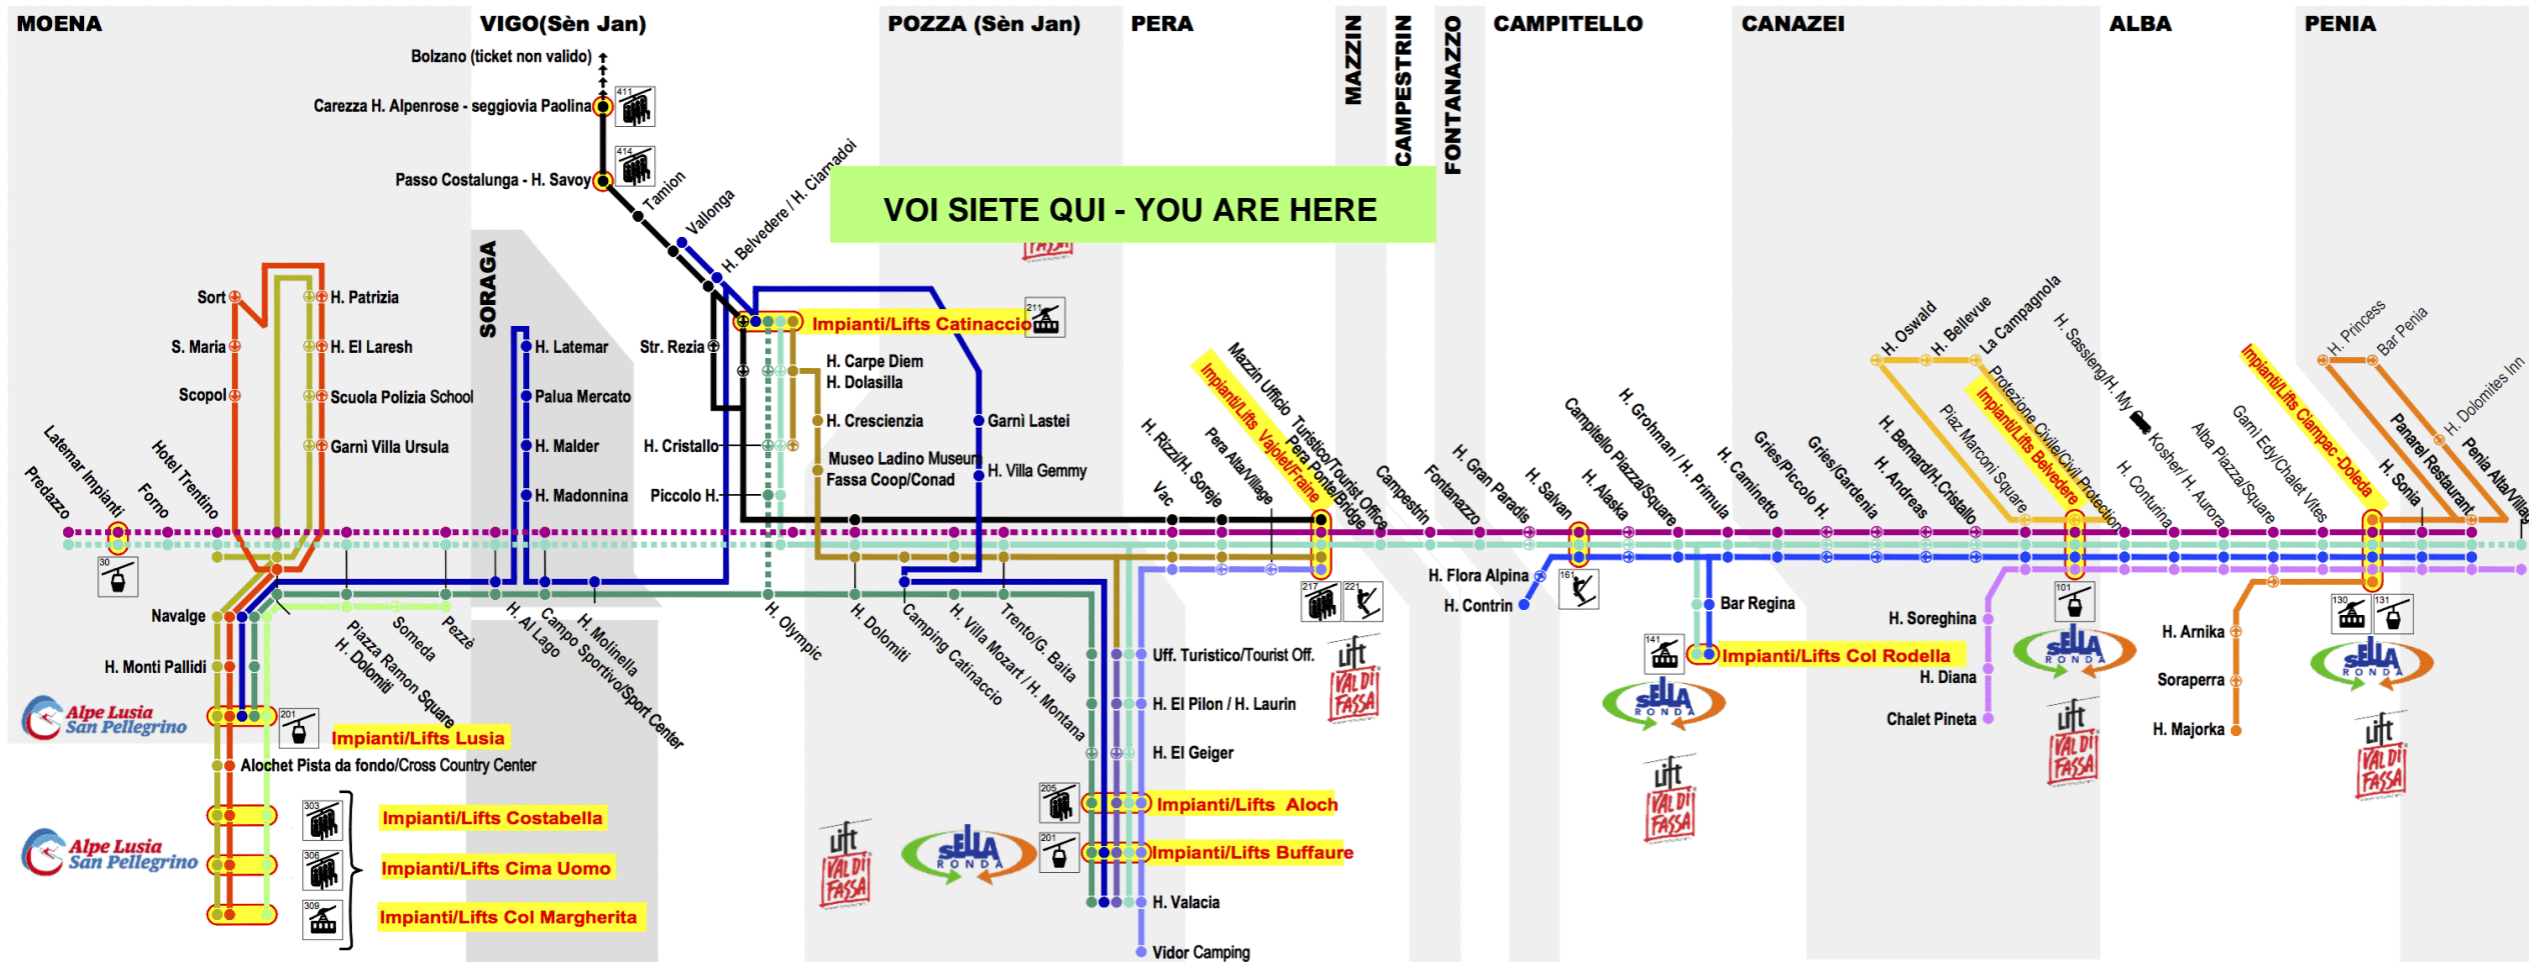

Fermata
Bus Stop

14 Canazei Impianti/Lifts Belvedere B

Scan the QR Code and be always connected

Linea/Line 1

Pozza Buffaure Impianti/Lifts - Pera - Mazzin - Campitello - Canazei - Alba Impianti/Lifts

Ora Hour	Minuti Minutes
7	
8	15° 41
9	15 50°
10	20 45
11	20 45°
12	15 45°
13	15 45°
14	15 45°
15	15 45°
16	20 45°
17	20
18	05° 45
19	15 50°
20	15 45°

Linea/Line 2

Campitello - Canazei - Alba Impianti/Lifts - Penia

Ora Hour	Minuti Minutes
7	
8	35° 45
9	00° 10 25° 40 45 55°
10	00 10° 25 30 45°
11	
12	55
13	25 55
14	25
15	25
16	05 15° 35 50°
17	05 27° 42 50°
18	12
19	
20	

Linea/Line 3

H. Chalet Pineta - Canazei - Alba Impianti/Lifts - Penia Alta

Ora Hour	Minuti Minutes
7	
8	32
9	02 32
10	07 37°
11	
12	
13	
14	
15	32°
16	02° 32
17	06 37
18	
19	
20	

Linea/Line 5

(Moena) Mazzin - Campitello - Mazzin - Canazei - Alba Impianti/Lifts

Ora Hour	Minuti Minutes
7	
8	31°
9	08° 43°
10	
11	
12	
13	
14	35°
15	44°
16	35°
17	35°
18	
19	
20	

Linea/Line T2

Canazei

Ora Hour	Minuti Minutes
7	
8	11 21 36 51
9	06 21 36 51
10	06 21 36 51
11	06 21 36
12	
13	
14	06 21 36 51
15	06 21 36 51
16	06 21 36 51
17	06 21 36
18	
19	
20