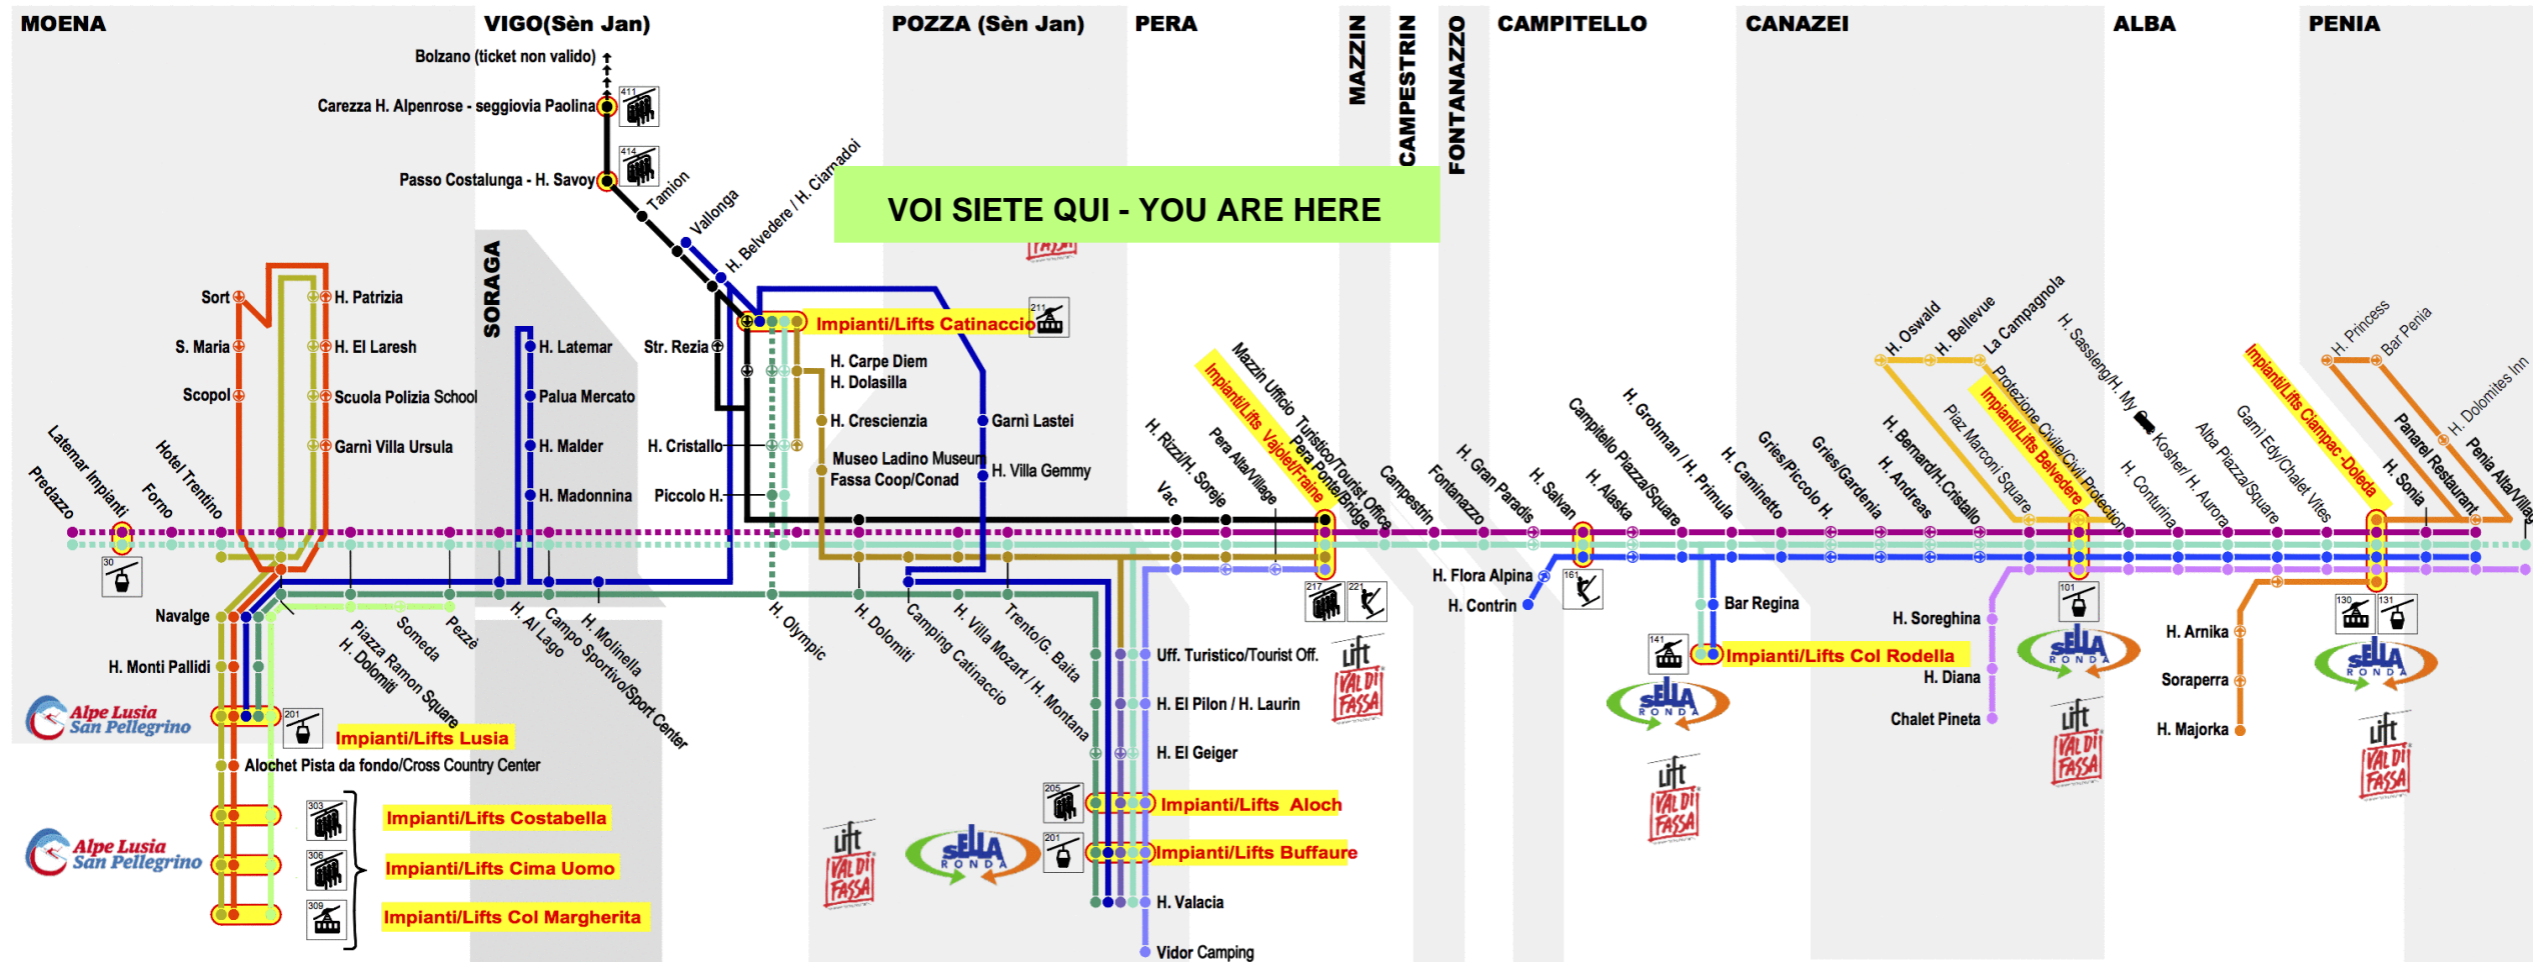

Fermata Bus Stop **10 Alba h. Conturina A**

Scan the QR Code and be always connected

**Linea/Line 1**

Alba Impianti/Lifts - Canazei - Campitello - Mazzin - Pera - Pozza Buffaure Impianti/Lifts

Ora	Minuti
Hour	Minutes
7	
8	01 36
9	06 36°
10	06 36°
11	06 36°
12	06 36°
13	06 36°
14	06 36°
15	06 36
16	06° 36° 56
17	11 36°
18	06 36°
19	06 36
20	