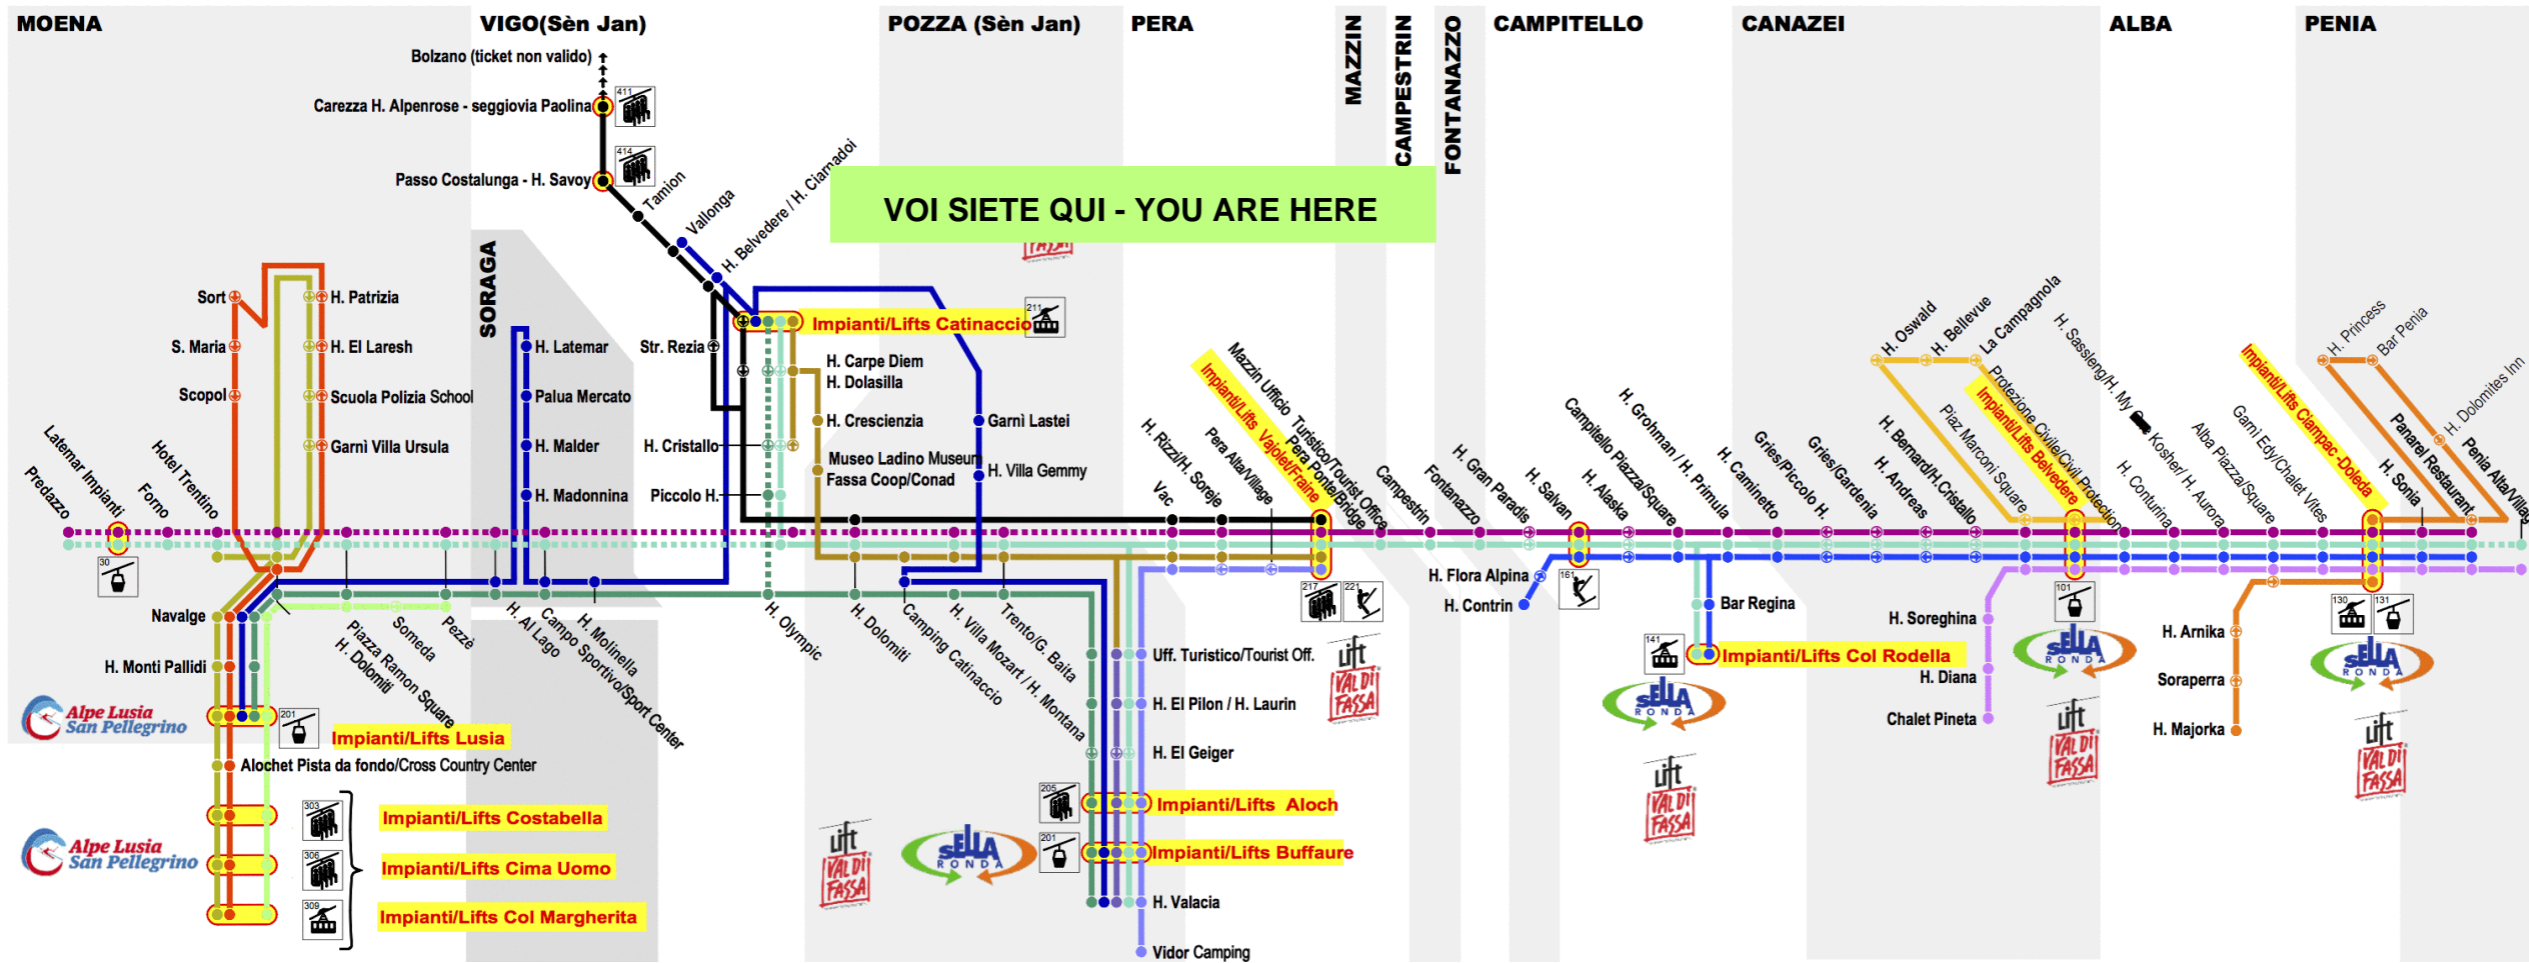

Scan the QR Code and be always connected

**Linea/Line 1**

Alba Impianti/Lifts - Canazei - Campitello - Mazzin - Pera - Pozza Buffaure Impianti/Lifts

Ora	Minuti
Hour	Minutes
7	55
8	30
9	00 30°
10	00 30°
11	00 30°
12	00 30°
13	00 30°
14	00 30°
15	00 30
16	00° 30° 50
17	30°
18	00 30°
19	00 30
20	

**Linea/Line 3**

Penia Alta - Alba Impianti/Lifts Canazei - H. Chalet Pineta

Ora	Minuti
Hour	Minutes
7	
8	15 45
9	15 50
10	20°
11	
12	
13	
14	
15	15° 45°
16	15 45
17	20
18	
19	
20	

**Linea/Line 3**

H. Chalet Pineta - Canazei - Alba Impianti/Lifts - Penia Alta

Ora	Minuti
Hour	Minutes
7	
8	39
9	09 39
10	14 44°
11	
12	
13	
14	
15	39°
16	09° 39
17	13 44
18	
19	
20	

Fermata Bus Stop **3 Penia Sonia A**

Scan the QR Code and be always connected

**Linea/Line 1**

Alba Impianti/Lifts - Canazei - Campitello - Mazzin - Pera - Pozza Buffaure Impianti/Lifts