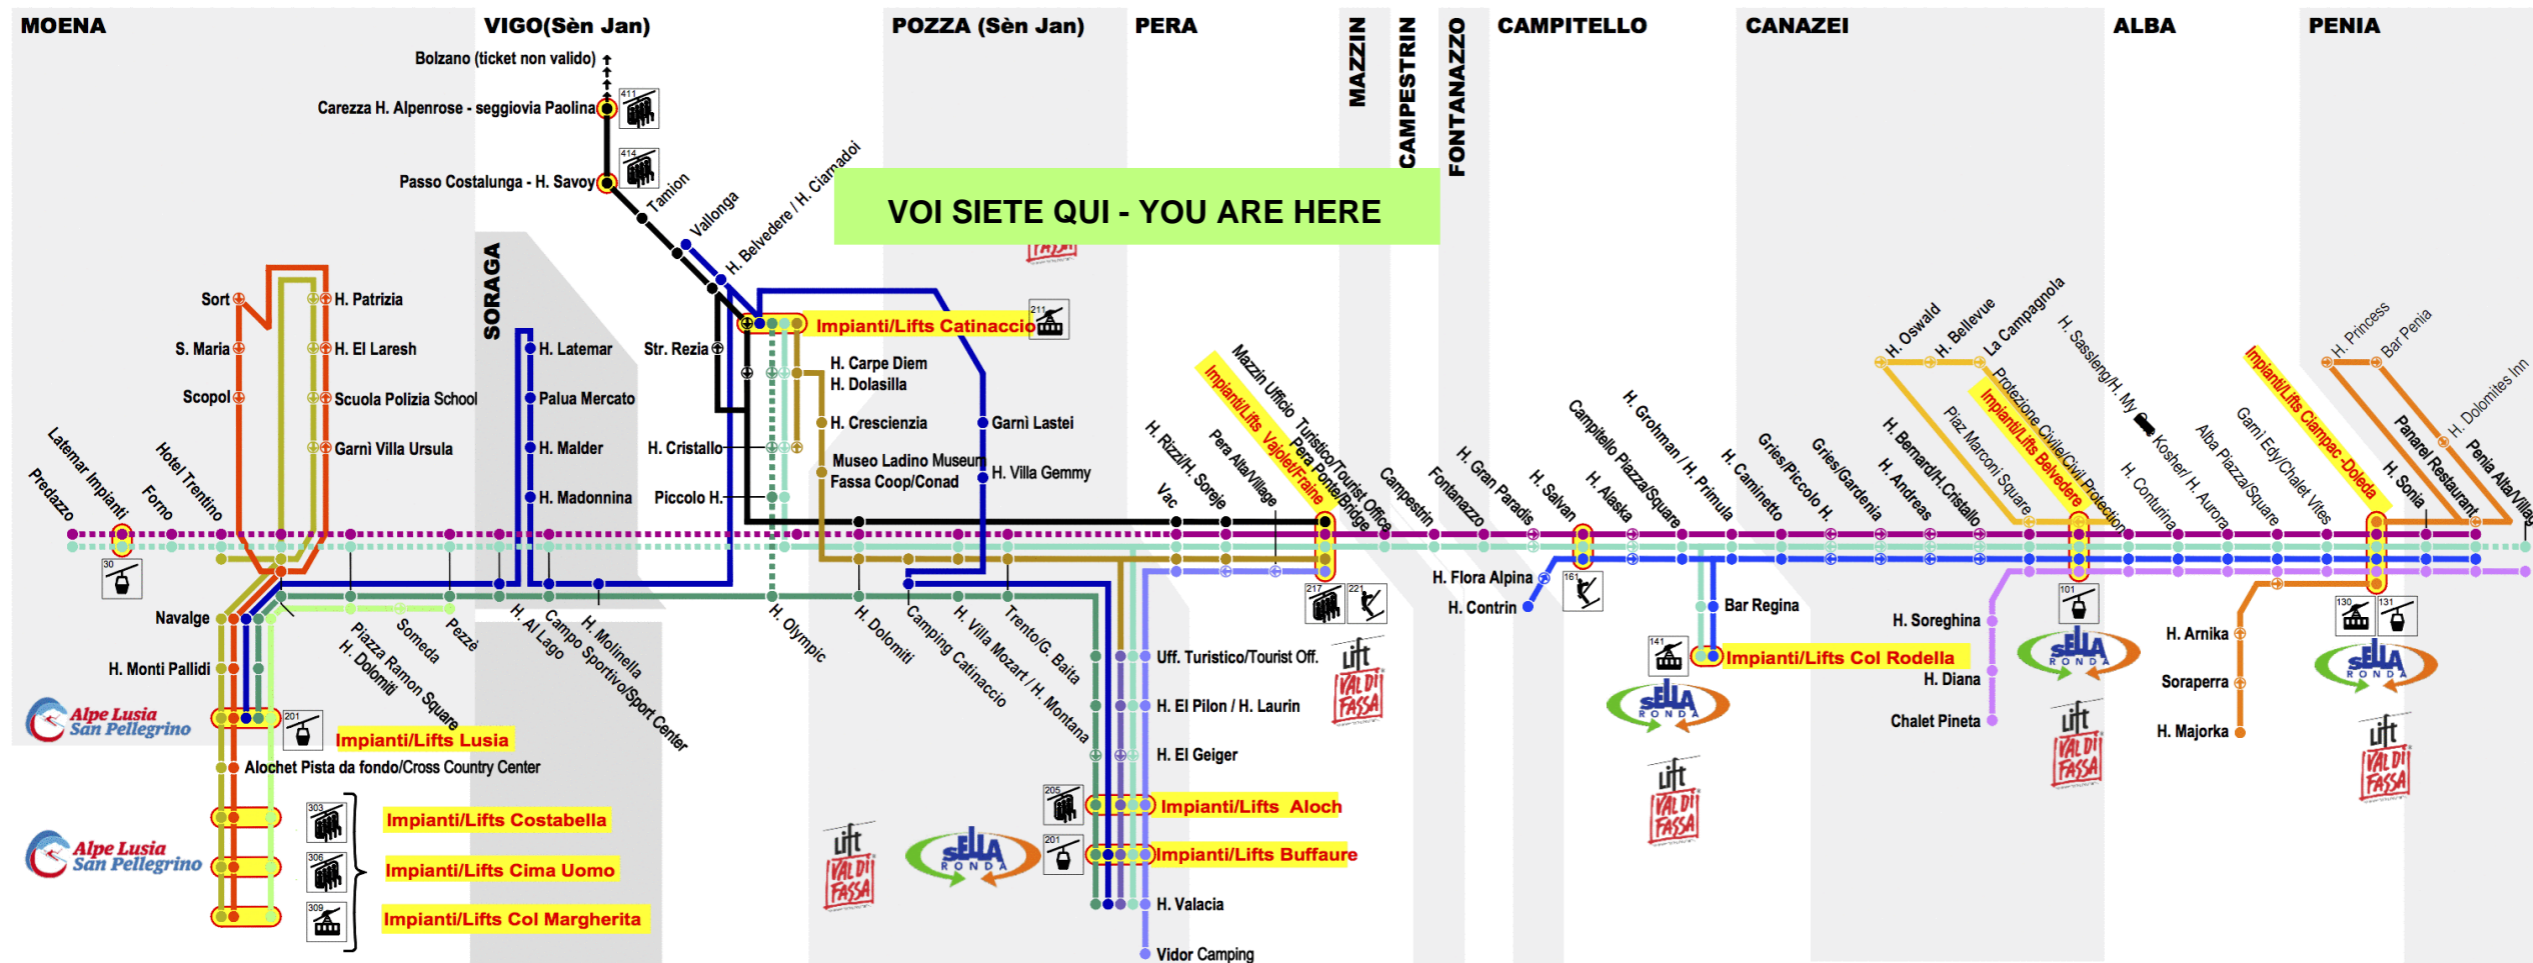

### Linea/Line 5

(Moena) Mazzin - Campitello - Mazzin - Canazei - Alba Impianti/Lifts

Ora Hour	Minuti Minutes
7	
8	34°
9	11° 46°
10	
11	
12	
13	
14	38°
15	47°
16	38°
17	38°
18	
19	
20	

Fermata Bus Stop **119 Alba h. Conturina B**