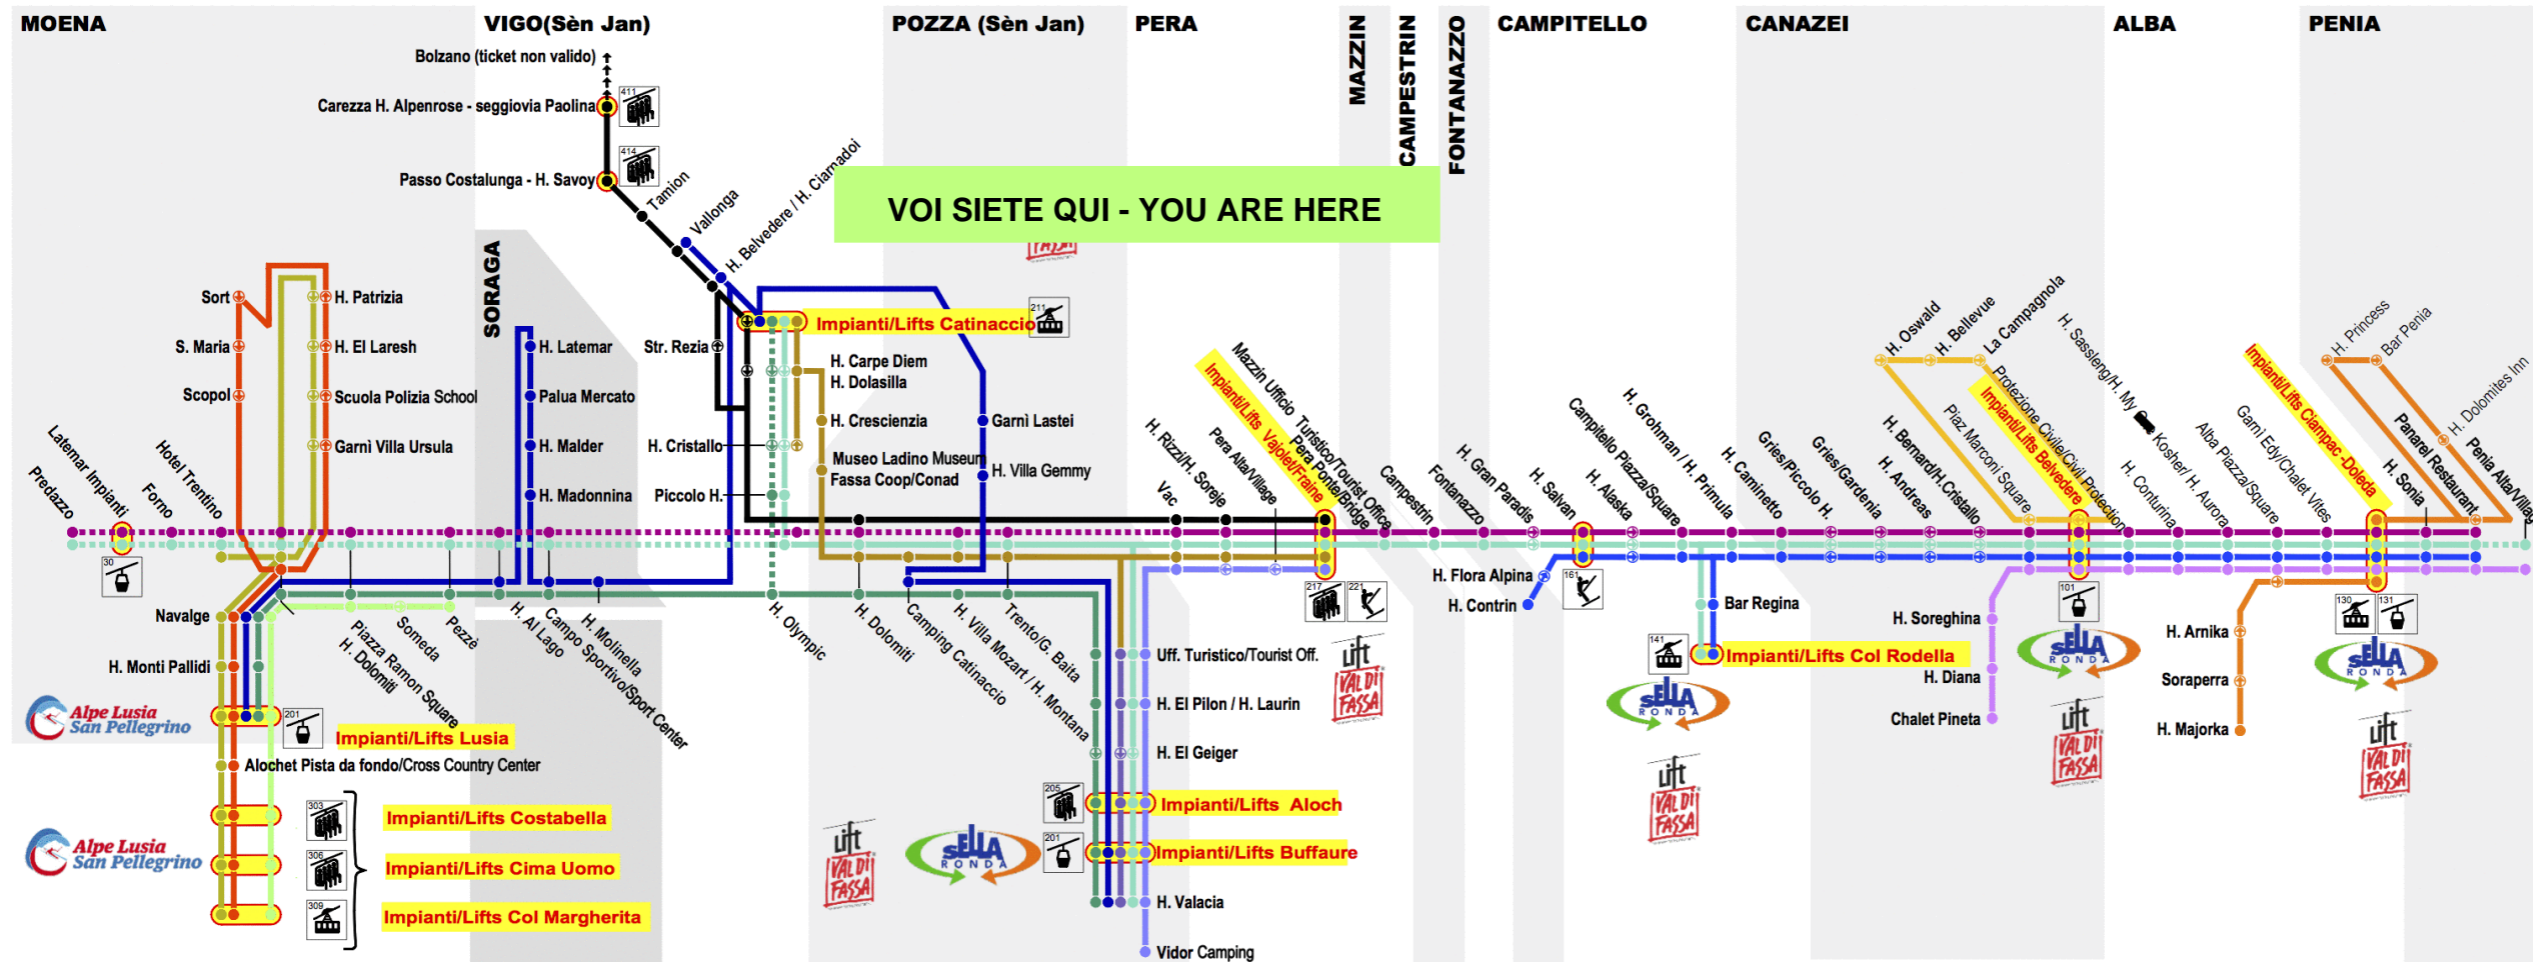

Fermata
Bus Stop

42 Mazzin Ufficio Turistico/Tourist Office A

Scan the QR Code and be always connected

Linea/Line 1

Alba Impianti/Lifts - Canazei - Campitello - Mazzin - Pera - Pozza Buffaure Impianti/Lifts

Ora Hour	Minuti Minutes	
7		
8	21	56
9	26	56°
10	26	56°
11	26	56°
12	26	56°
13	26	56°
14	26	56°
15	26	56
16	26°	56°
17	16	32 58°
18	28	58°
19	28	56
20		

Linea/Line 5

Alba Impianti/Lifts - Canazei - Campitello - Mazzin (Moena)

Ora Hour	Minuti Minutes	
7		
8		
9		
10		
11		
12		
13		
14		
15		
16		
17		
18	09°	
19		
20