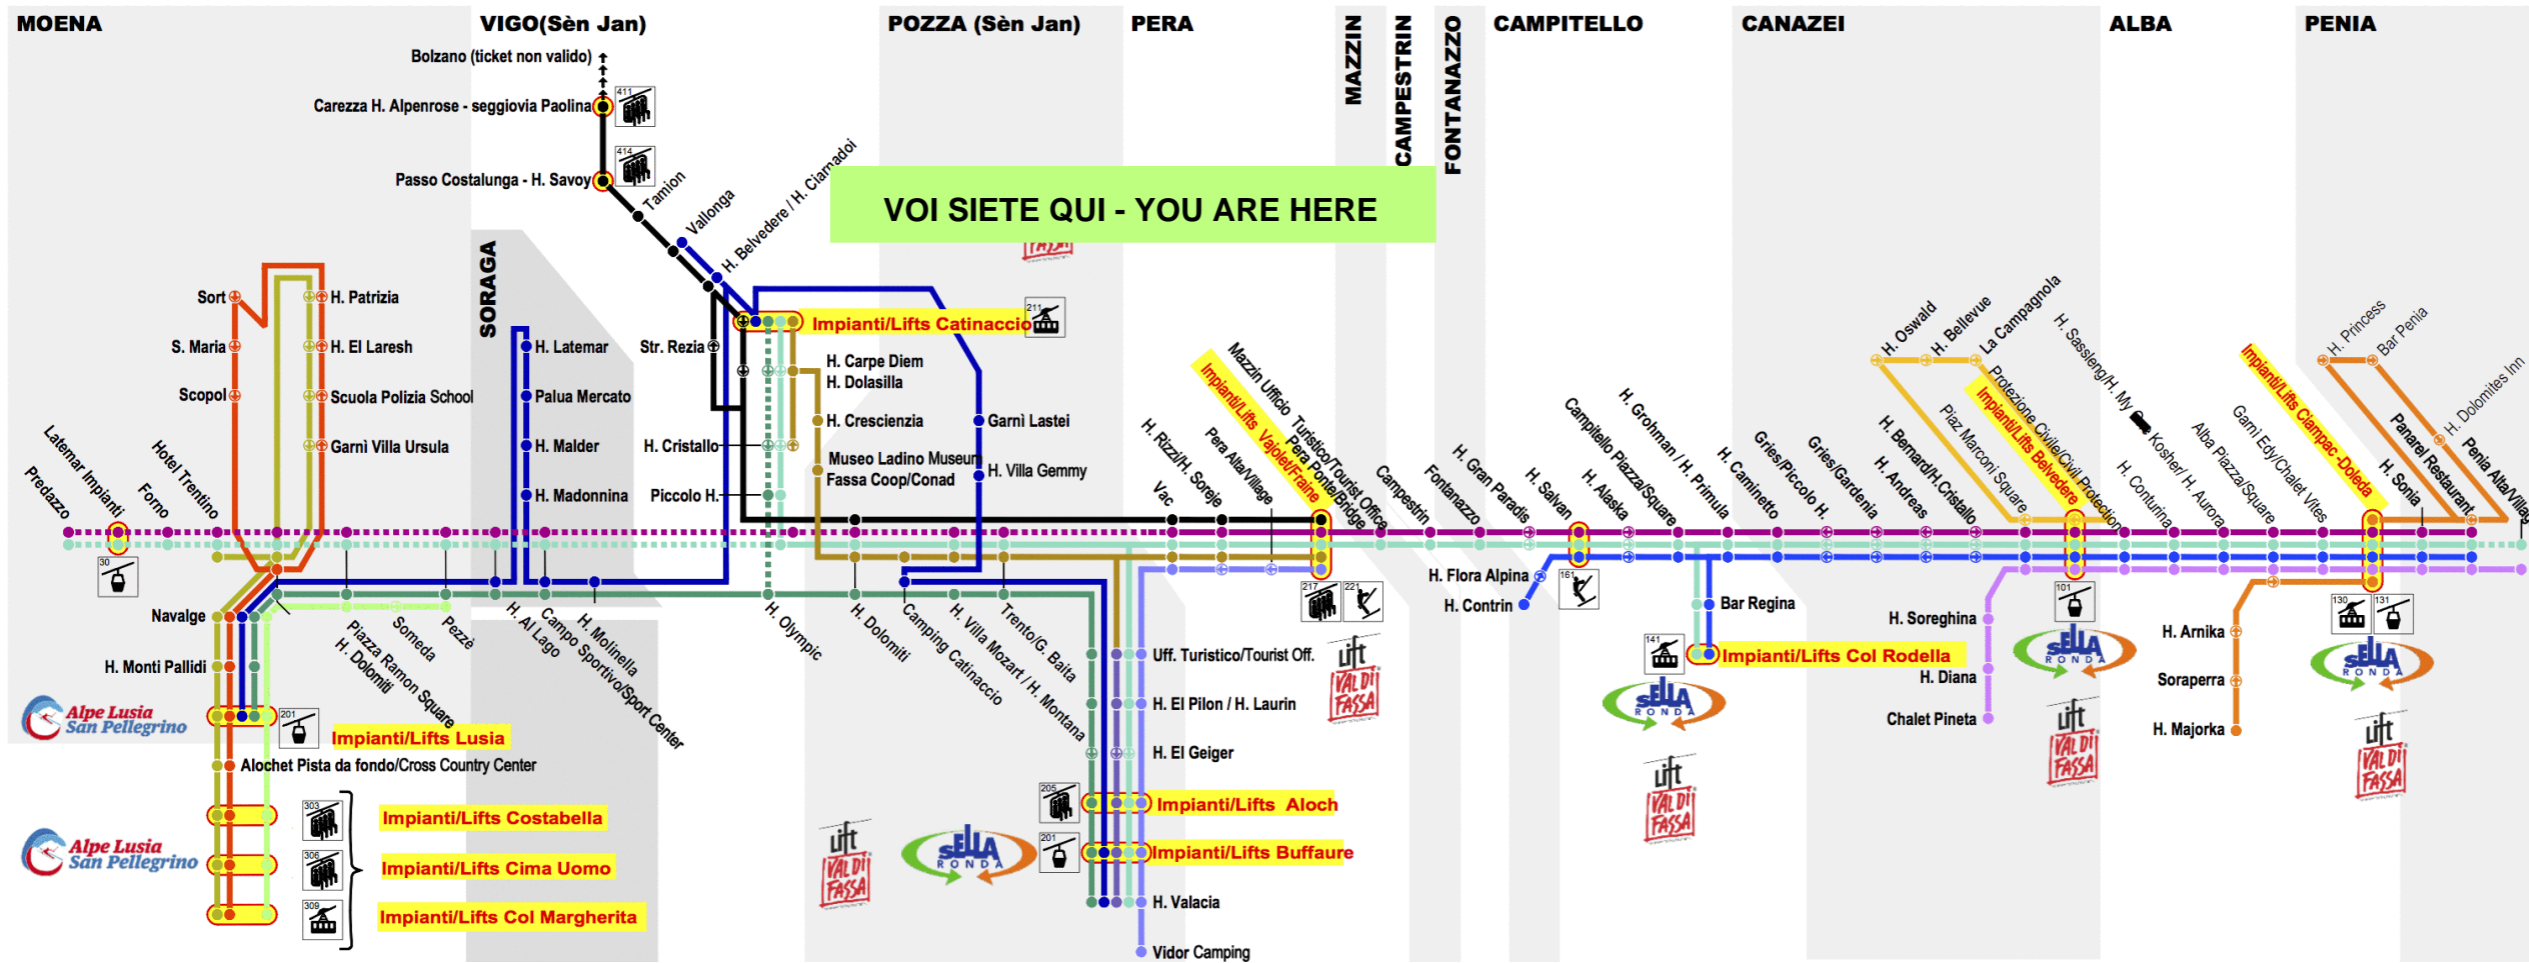

Scan the QR Code and be always connected

**Linea/Line 2**

Campitello - Canazei - Alba Impianti/ILfts - Penia

Ora Hour	Minuti Minutes
7	
8	22° 32 47° 57
9	12° 27 32 42° 47 57°
10	12 17 32°
11	
12	42
13	12 42
14	12
15	12 52
16	02° 22 37° 52
17	14° 29 37° 59
18	
19	
20	