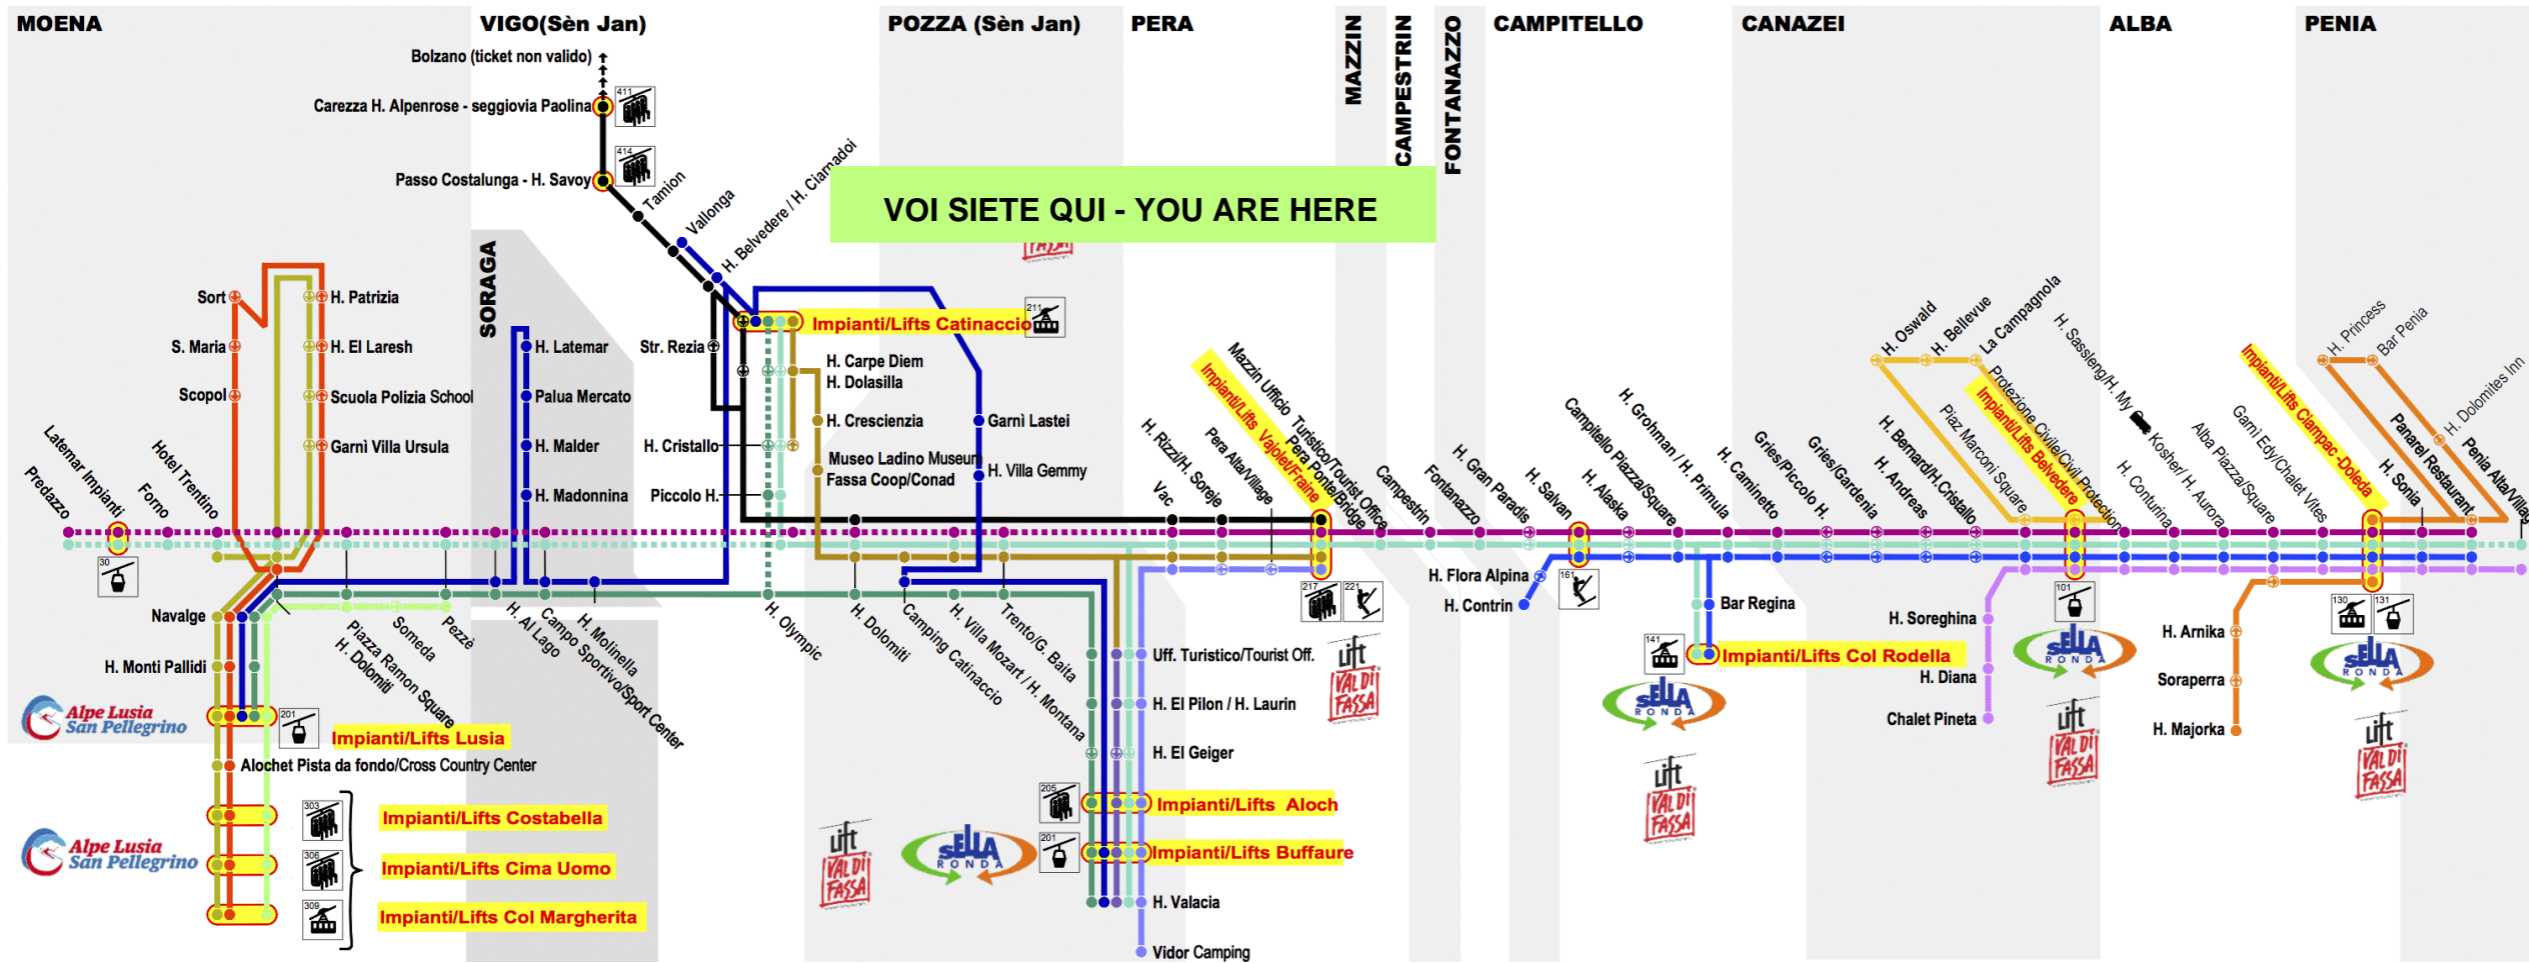

Fermata Bus Stop **24 Canazei h. Soreghina**

Scan the QR Code and be always connected

Linea/Line 3

H. Chalet Pineta - Canazei - Alba Impianti/Lifts - Penia Alta

Ora Hour	Minuti Minutes
7	
8	30
9	00 30
10	05 35°
11	
12	
13	
14	
15	30°
16	00° 30
17	04 35
18	
19	
20	

* Non si effettua dal 6 al 22 dicembre 2018 e nei giorni di sabato dal 12 gennaio al 7 aprile 2019/It doesn't run from 6 to 22 December 2018 and on Saturdays from 12 January to 7 April 2019