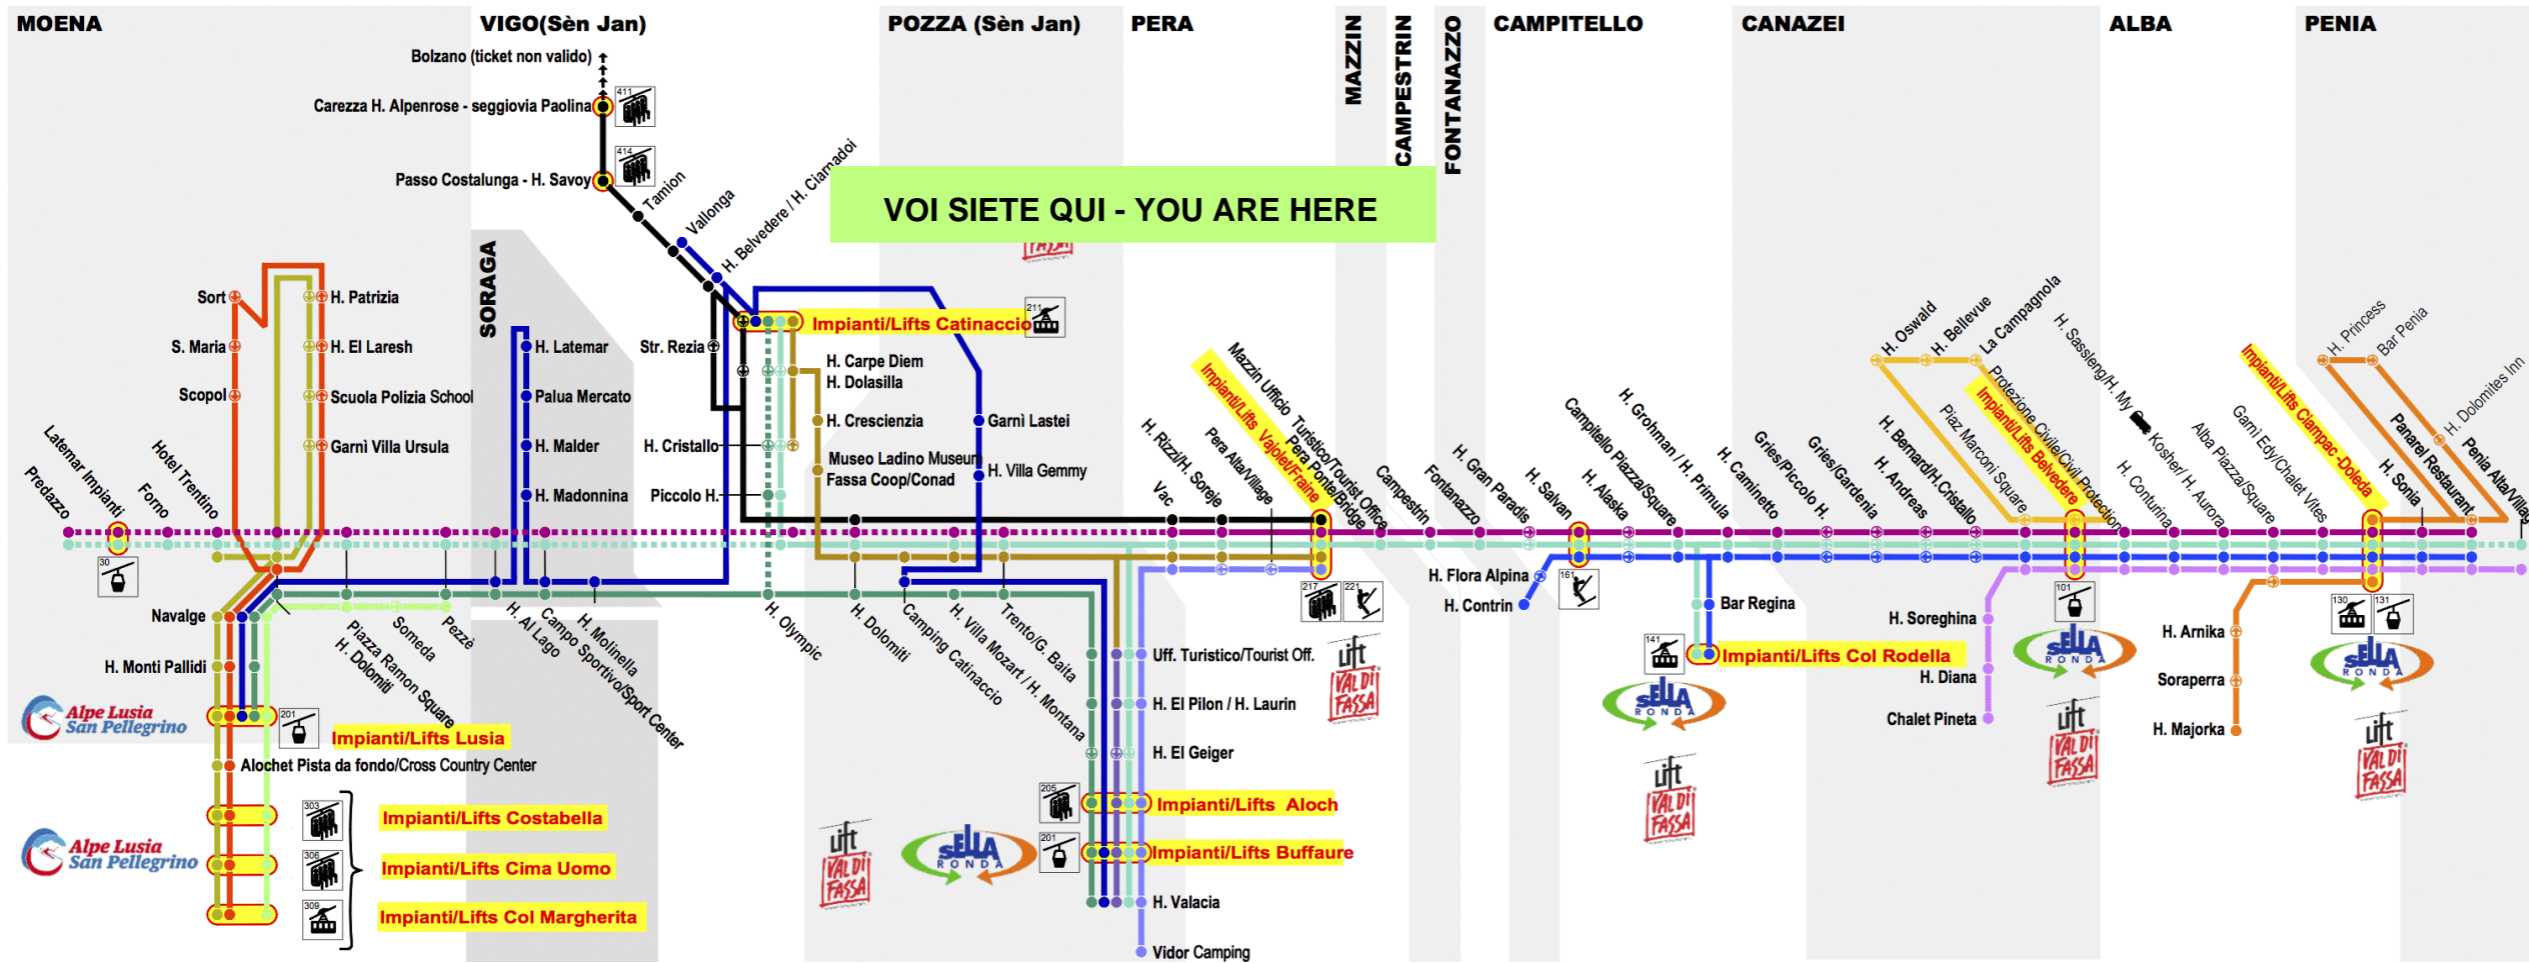

Fermata Bus Stop **123 Campitello Cesa da Mont**

Scan the QR Code and be always connected

Linea/Line 2

Penia - Alba Impianti/Lifts - Canazei - Campitello

Ora Hour	Minuti Minutes
7	
8	15° 25 40° 50
9	05° 20 25 35 40 50°
10	00 10 25°
11	
12	35
13	05 05
14	05
15	05 35 45 55°
16	15 30° 45
17	00° 15 30° 45
18	
19	
20