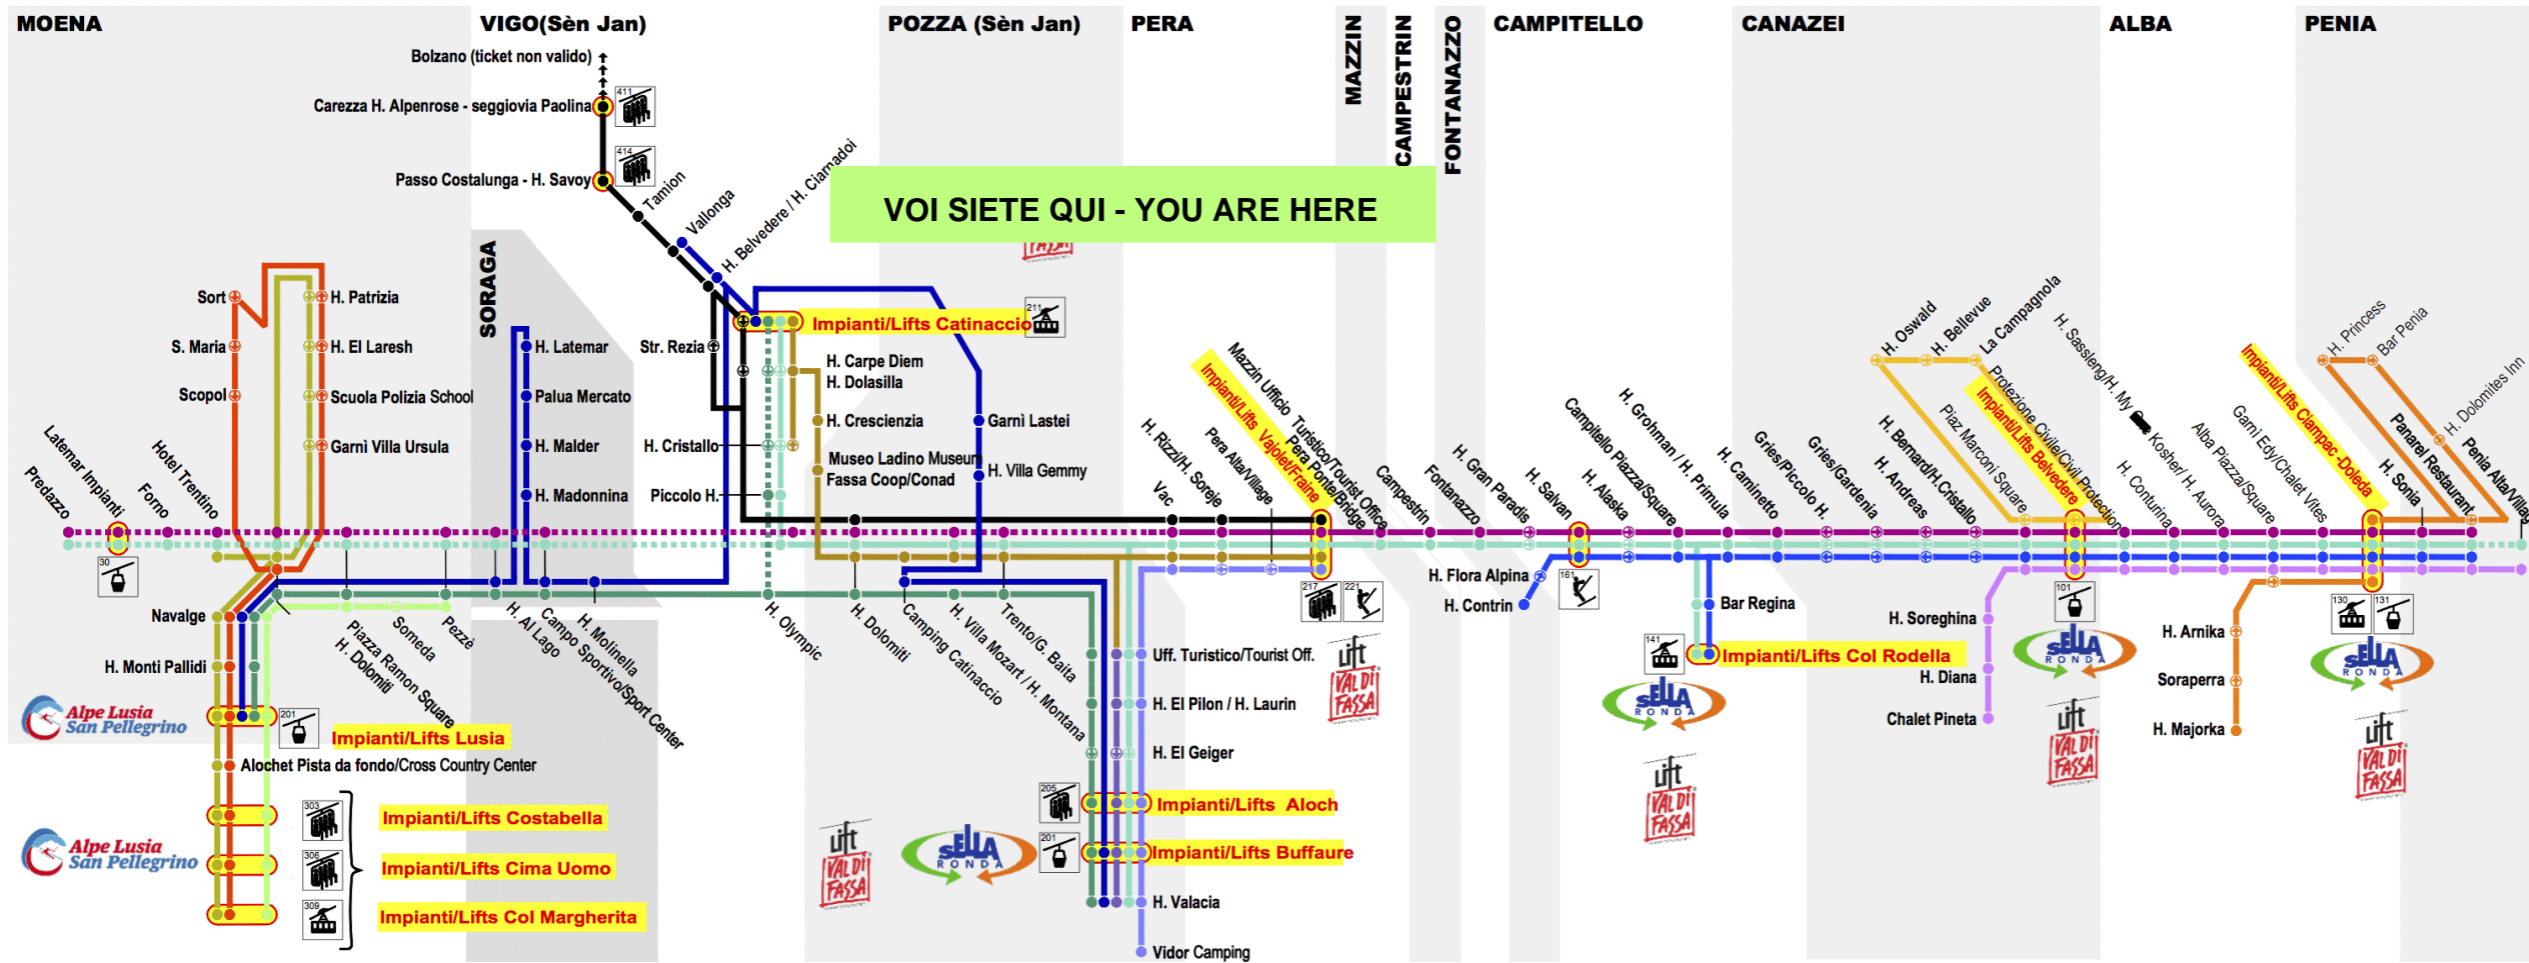

Fermata
Bus Stop

43 Mazzin Ufficio Turistico/Tourist Office B

VOI SIETE QUI - YOU ARE HERE

Scan the QR Code and be always connected

Linea/Line 1

Pozza Buffaure Impianti/Lifts - Pera - Mazzin - Campitello - Canazei - Alba Impianti/Lifts

Ora Hour	Minuti Minutes
7	57°
8	23 57
9	32°
10	02 27
11	02 27° 57
12	27° 57
13	27° 57
14	27° 57
15	27°
16	02 27°
17	02 47°
18	27 57
19	32° 57
20	27°

Linea/Line 5

(Moena) Mazzin - Campitello - Mazzin - Canazei - Alba Impianti/Lifts

Ora Hour	Minuti Minutes
7	
8	12°
9	
10	
11	
12	
13	
14	
15	
16	
17	
18	
19	
20