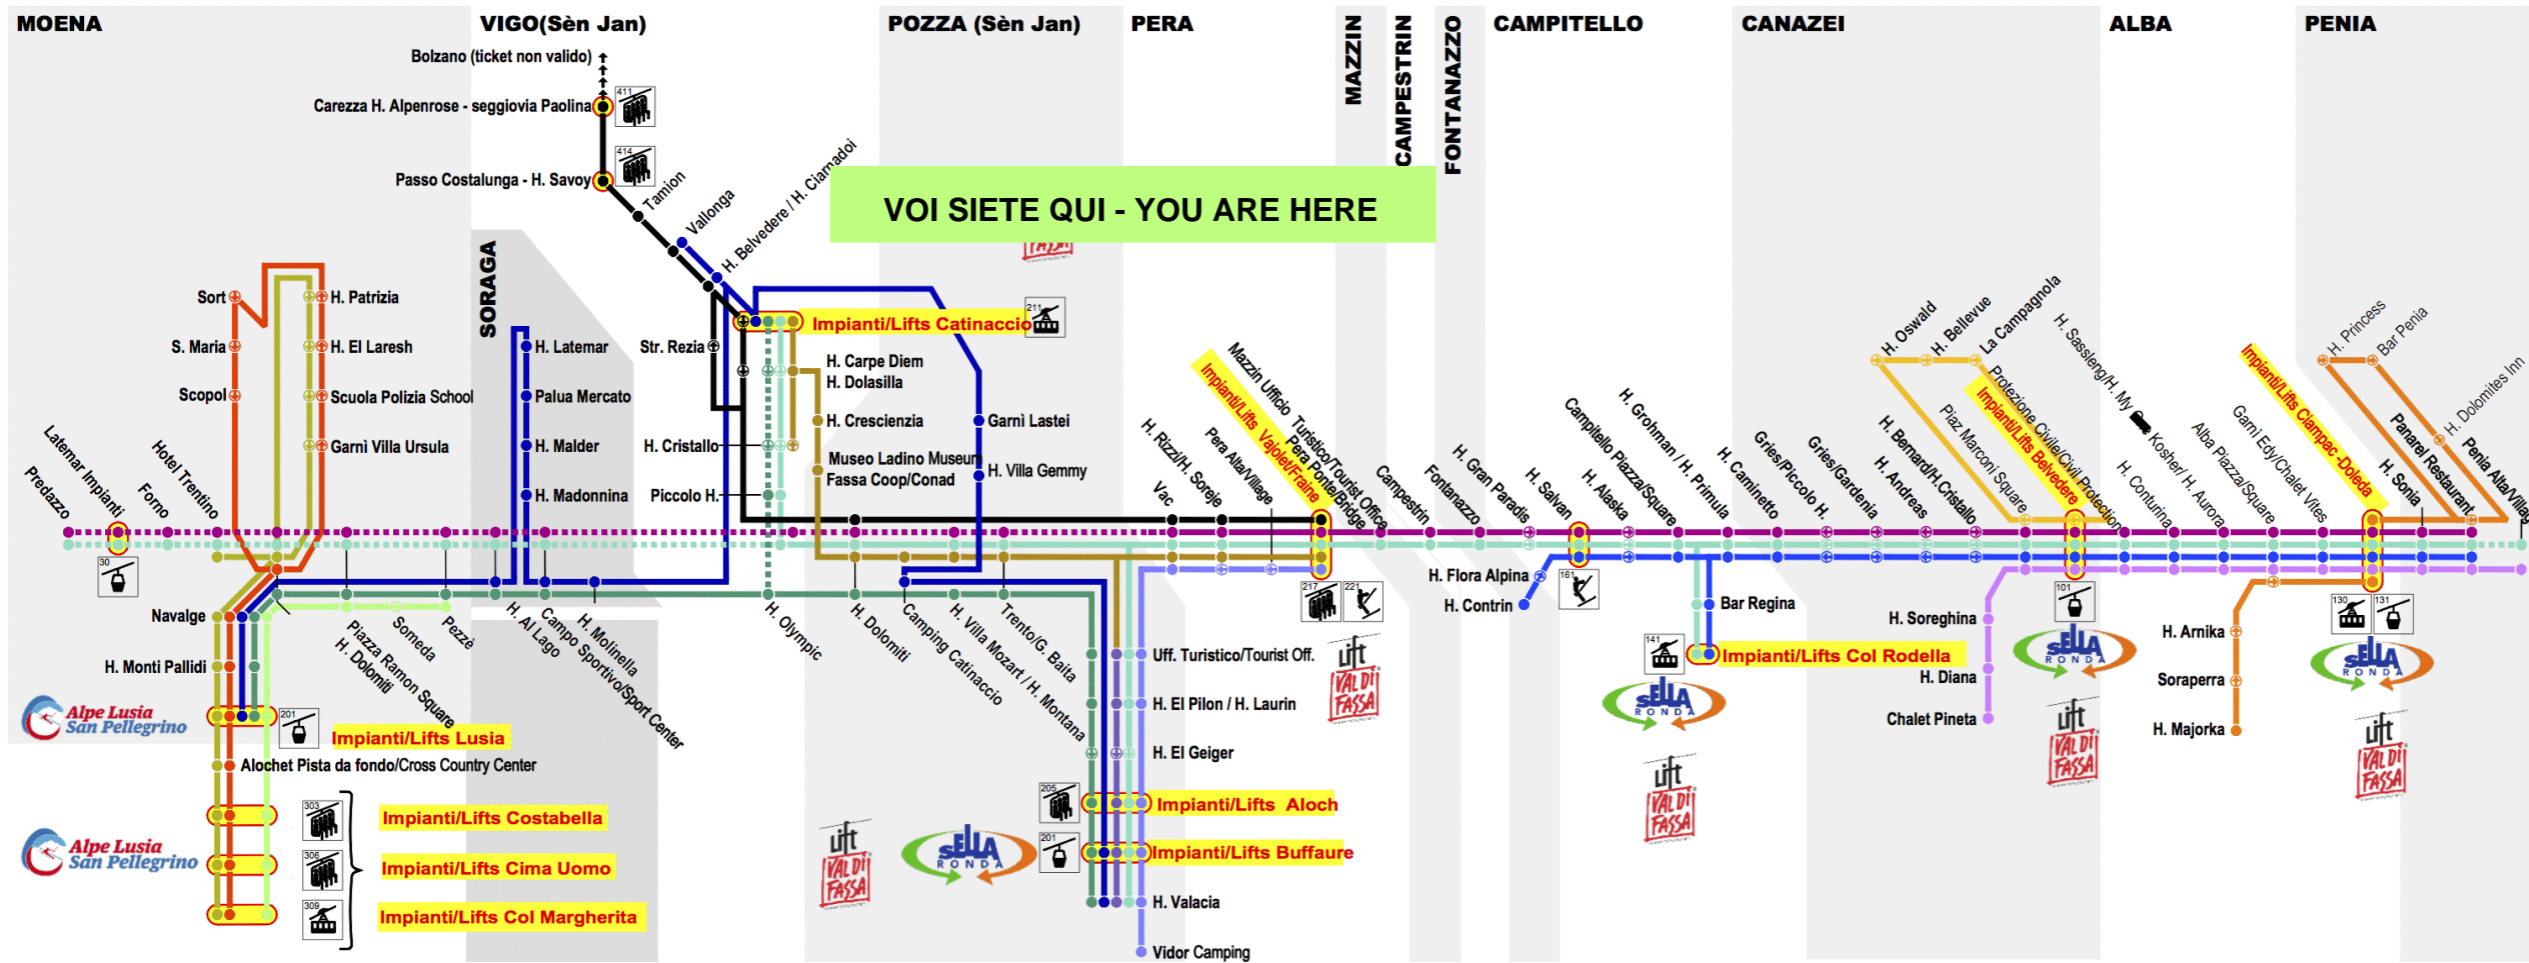

Fermata
Bus Stop

33 Campitello h. Salvan A

VOI SIETE QUI - YOU ARE HERE

Scan the QR Code and be always connected

Linea/Line 1

Alba Impianti/Lifts - Canazei - Campitello - Mazzin - Pera - Pozza Buffaure Impianti/Lifts

Ora Hour	Minuti Minutes
7	
8	16 51
9	21 51°
10	21 51°
11	21 51°
12	21 51°
13	21 51°
14	21 51°
15	21 51 11
16	21° 51°
17	26 53°
18	23 53°
19	23 51
20	

Linea/Line 2

Penia - Alba Impianti/Lifts - Canazei - Campitello

Ora Hour	Minuti Minutes
7	
8	16° 26 41° 51
9	06° 21 26 36 41 51°
10	01 11 26°
11	
12	36
13	06 06
14	06
15	06 36 46 56°
16	16 31° 46
17	01° 16 31° 46
18	
19	
20	

Linea/Line 5

Alba Impianti/Lifts - Canazei - Campitello - Mazzin (Moena)

Ora Hour	Minuti Minutes
7	
8	
9	
10	
11	
12	
13	
14	13°
15	14°
16	13°
17	11°
18	04°
19	
20