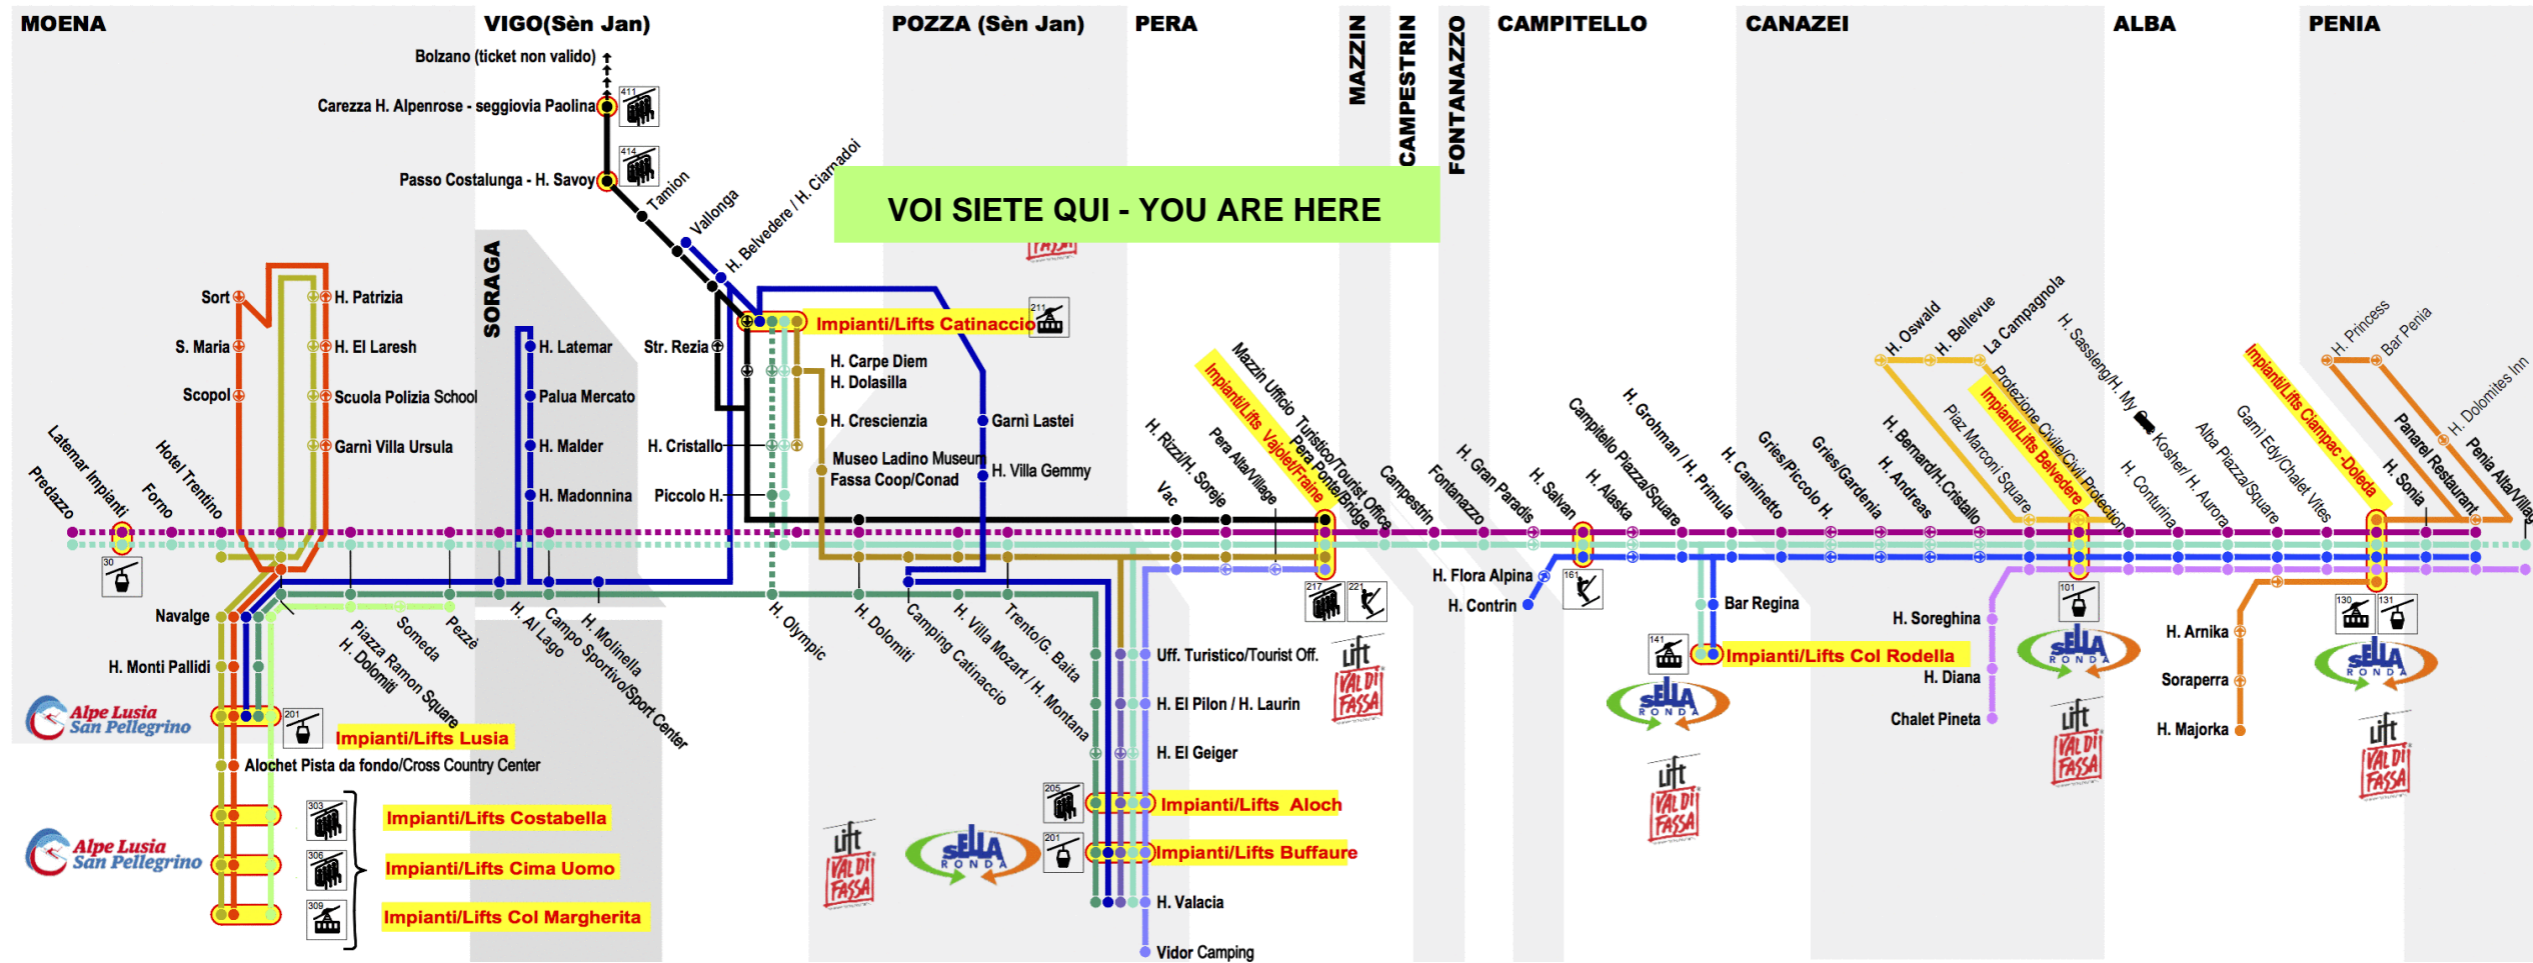

Fermata
Bus Stop

15 Canazei Piaz Marconi Square A

Scan the QR Code and be always connected

Linea/Line 1

Alba Impianti/Lifts - Canazei - Campitello - Mazzin - Pera - Pozza Buffaure Impianti/Lifts

Ora Hour	Minuti Minutes
7	
8	04 39
9	09 39°
10	09 39°
11	09 39°
12	09 39°
13	09 39°
14	09 39°
15	09 39
16	09° 39° 59
17	14 39°
18	09 39°
19	09 39
20	

Linea/Line 2

Penia - Alba Impianti/Lifts - Canazei - Campitello

Ora Hour	Minuti Minutes
7	
8	09° 19 34° 44 59°
9	14 19 29 34 44° 54
10	04 19°
11	
12	24 54
13	24 54
14	54
15	24 34 44°
16	04 19° 34 49°
17	04 19° 34
18	
19	
20	

Linea/Line 3

Penia Alta - Alba Impianti/Lifts Canazei - H. Chalet Pineta

Ora Hour	Minuti Minutes
7	
8	23 53
9	23 58
10	28°
11	
12	
13	
14	
15	23° 53°
16	23 53
17	28
18	
19	
20	

Linea/Line 5

Alba Impianti/Lifts - Canazei - Campitello - Mazzin (Moena)

Ora Hour	Minuti Minutes
7	
8	50°
9	25°
10	
11	
12	
13	
14	02°
15	03°
16	02°
17	00° 53°
18	
19	
20