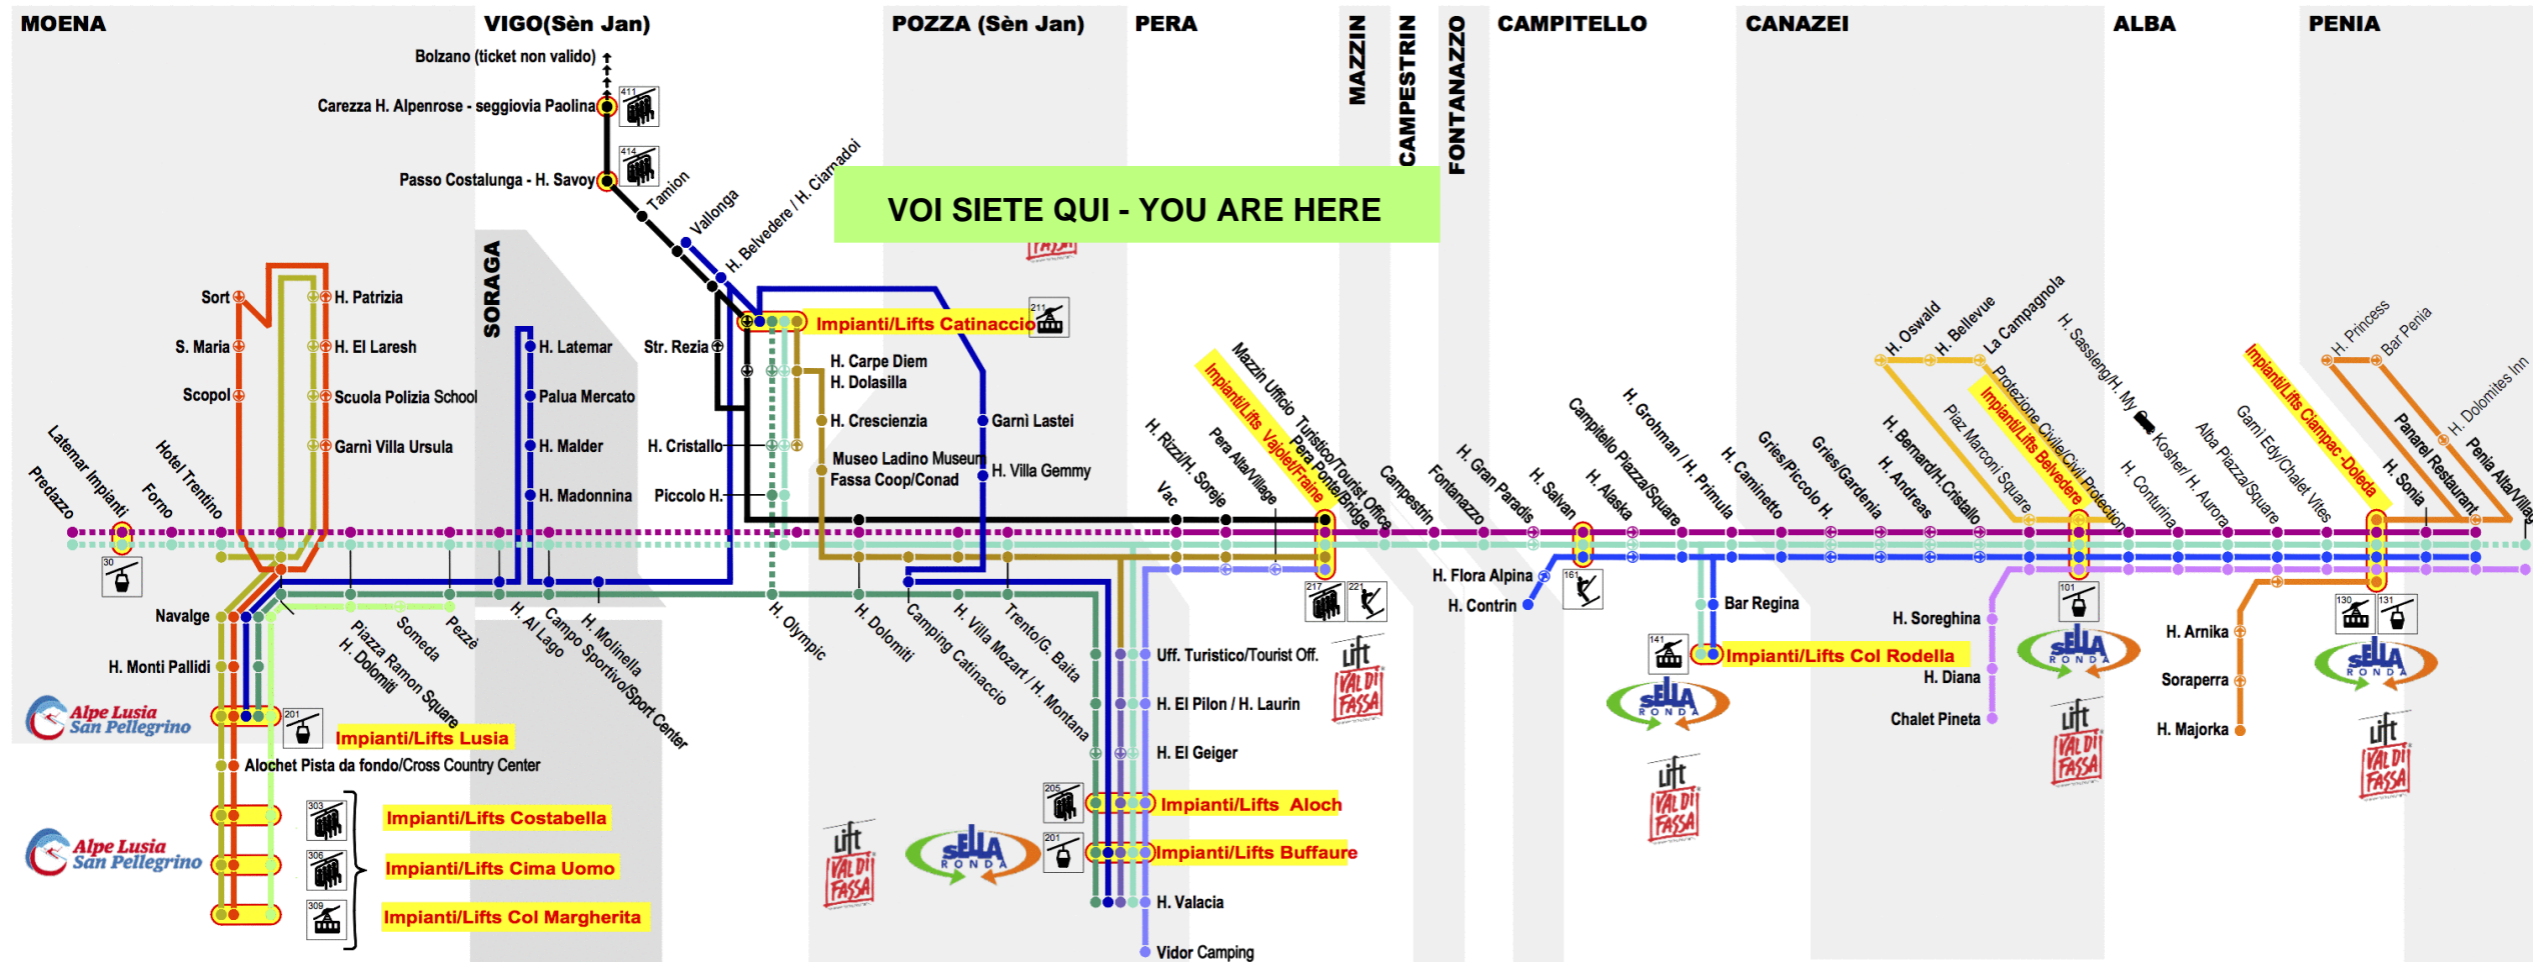

Fermata Bus Stop  
**8 Alba Piazza/Square B**

Scan the QR Code and be always connected

**Linea/Line 1**

Pozza Buffaure Impianti/Lifts - Pera - Mazzin - Campitello - Canazei - Alba Impianti/Lifts

Ora Hour	Minuti Minutes
7	
8	19° 45
9	19 54°
10	24 49
11	24 49°
12	49 49°
13	19 49°
14	19 49°
15	19 49°
16	24 49°
17	24
18	09° 49
19	19 54°
20	19 49°