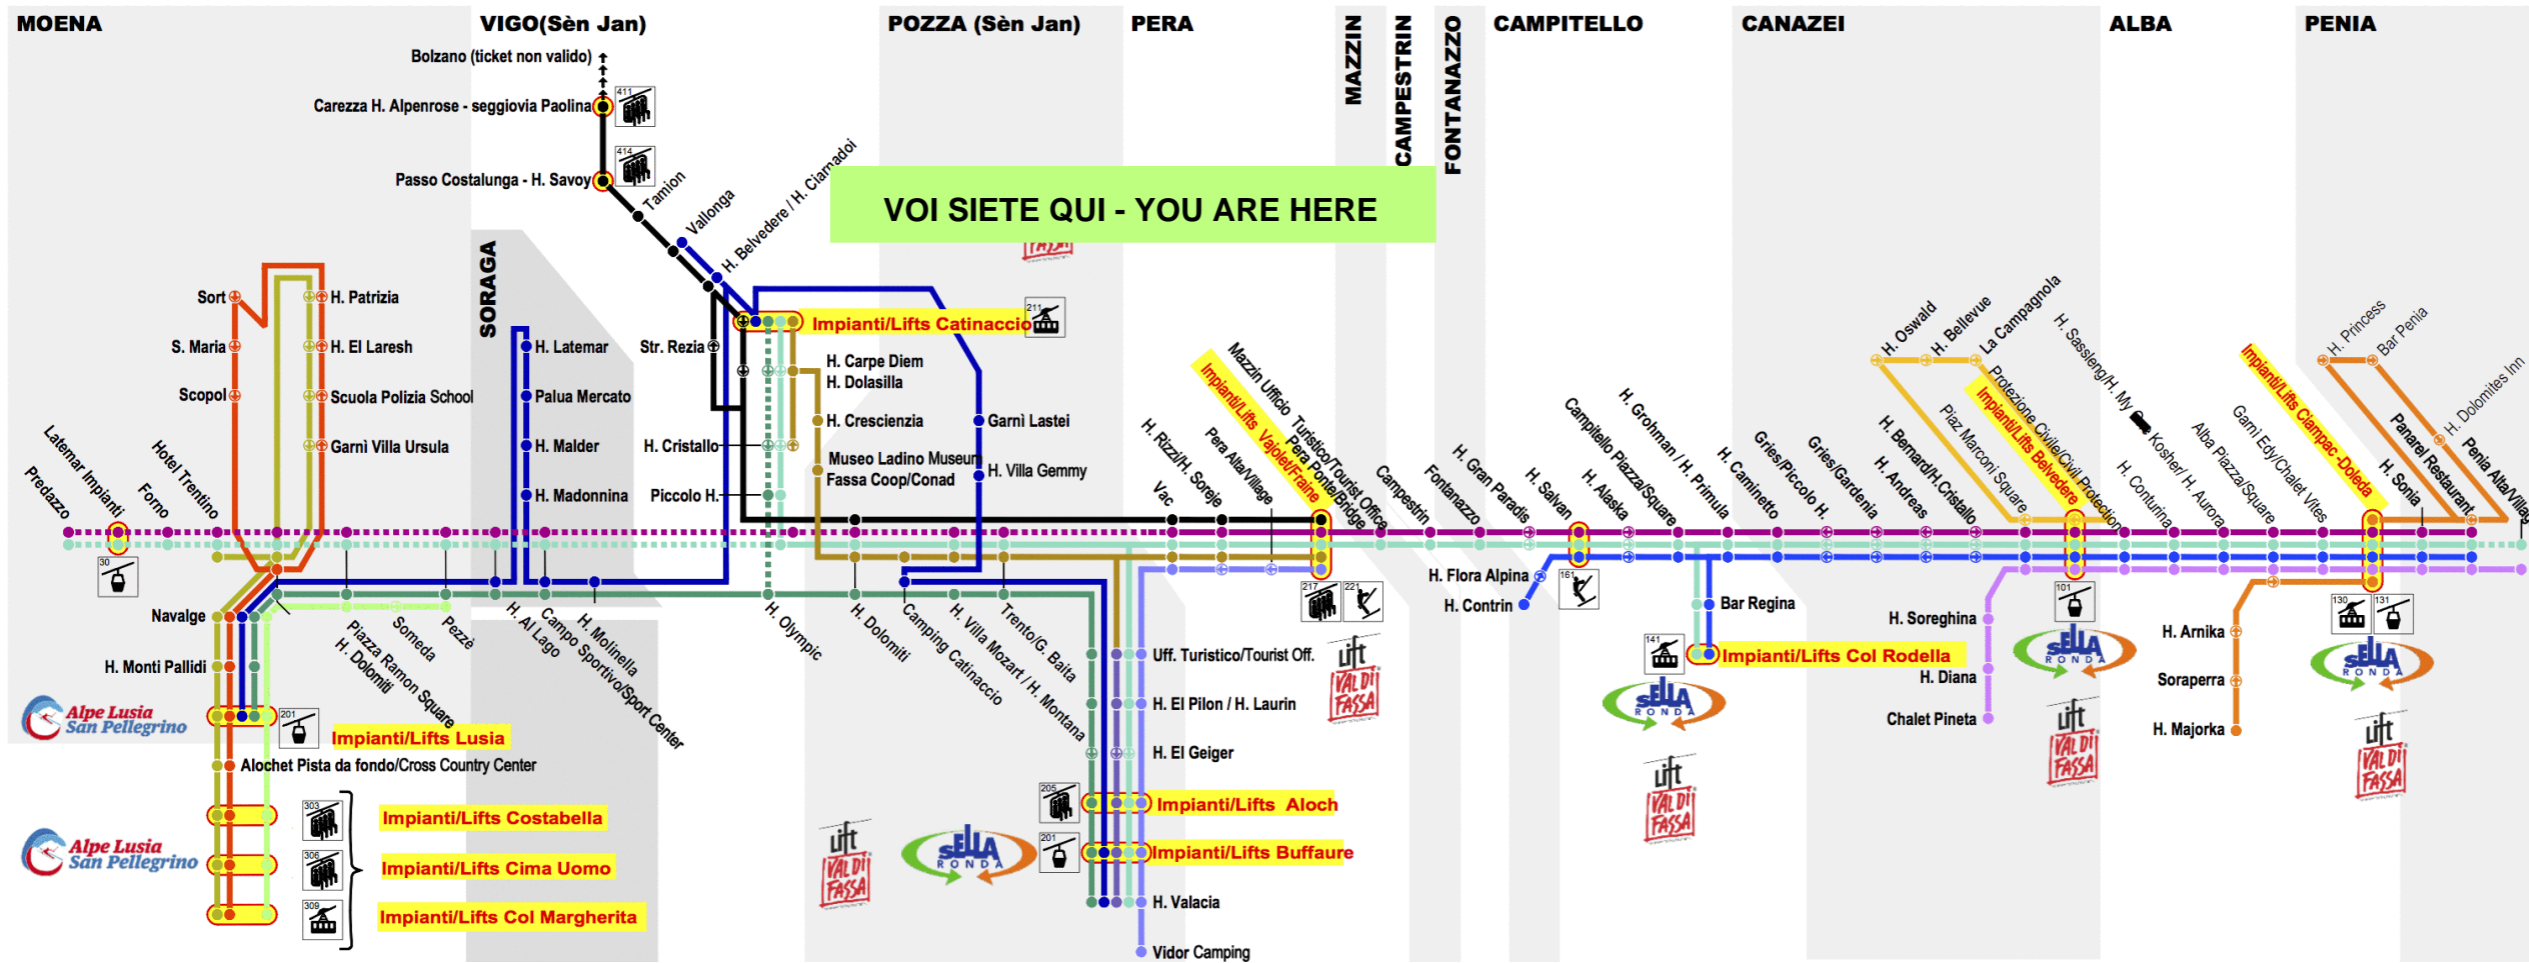

Scan the QR Code and be always connected

**Linea/Line 4**

Alba Impianti/Lifts - Penia - Alba Soraperra

Ora Hour	Minuti Minutes
7	
8	34 54
9	14 34 54
10	14 34 54
11	14
12	
13	
14	
15	49
16	09 29 49
17	09 29 49
18	09
19	
20	