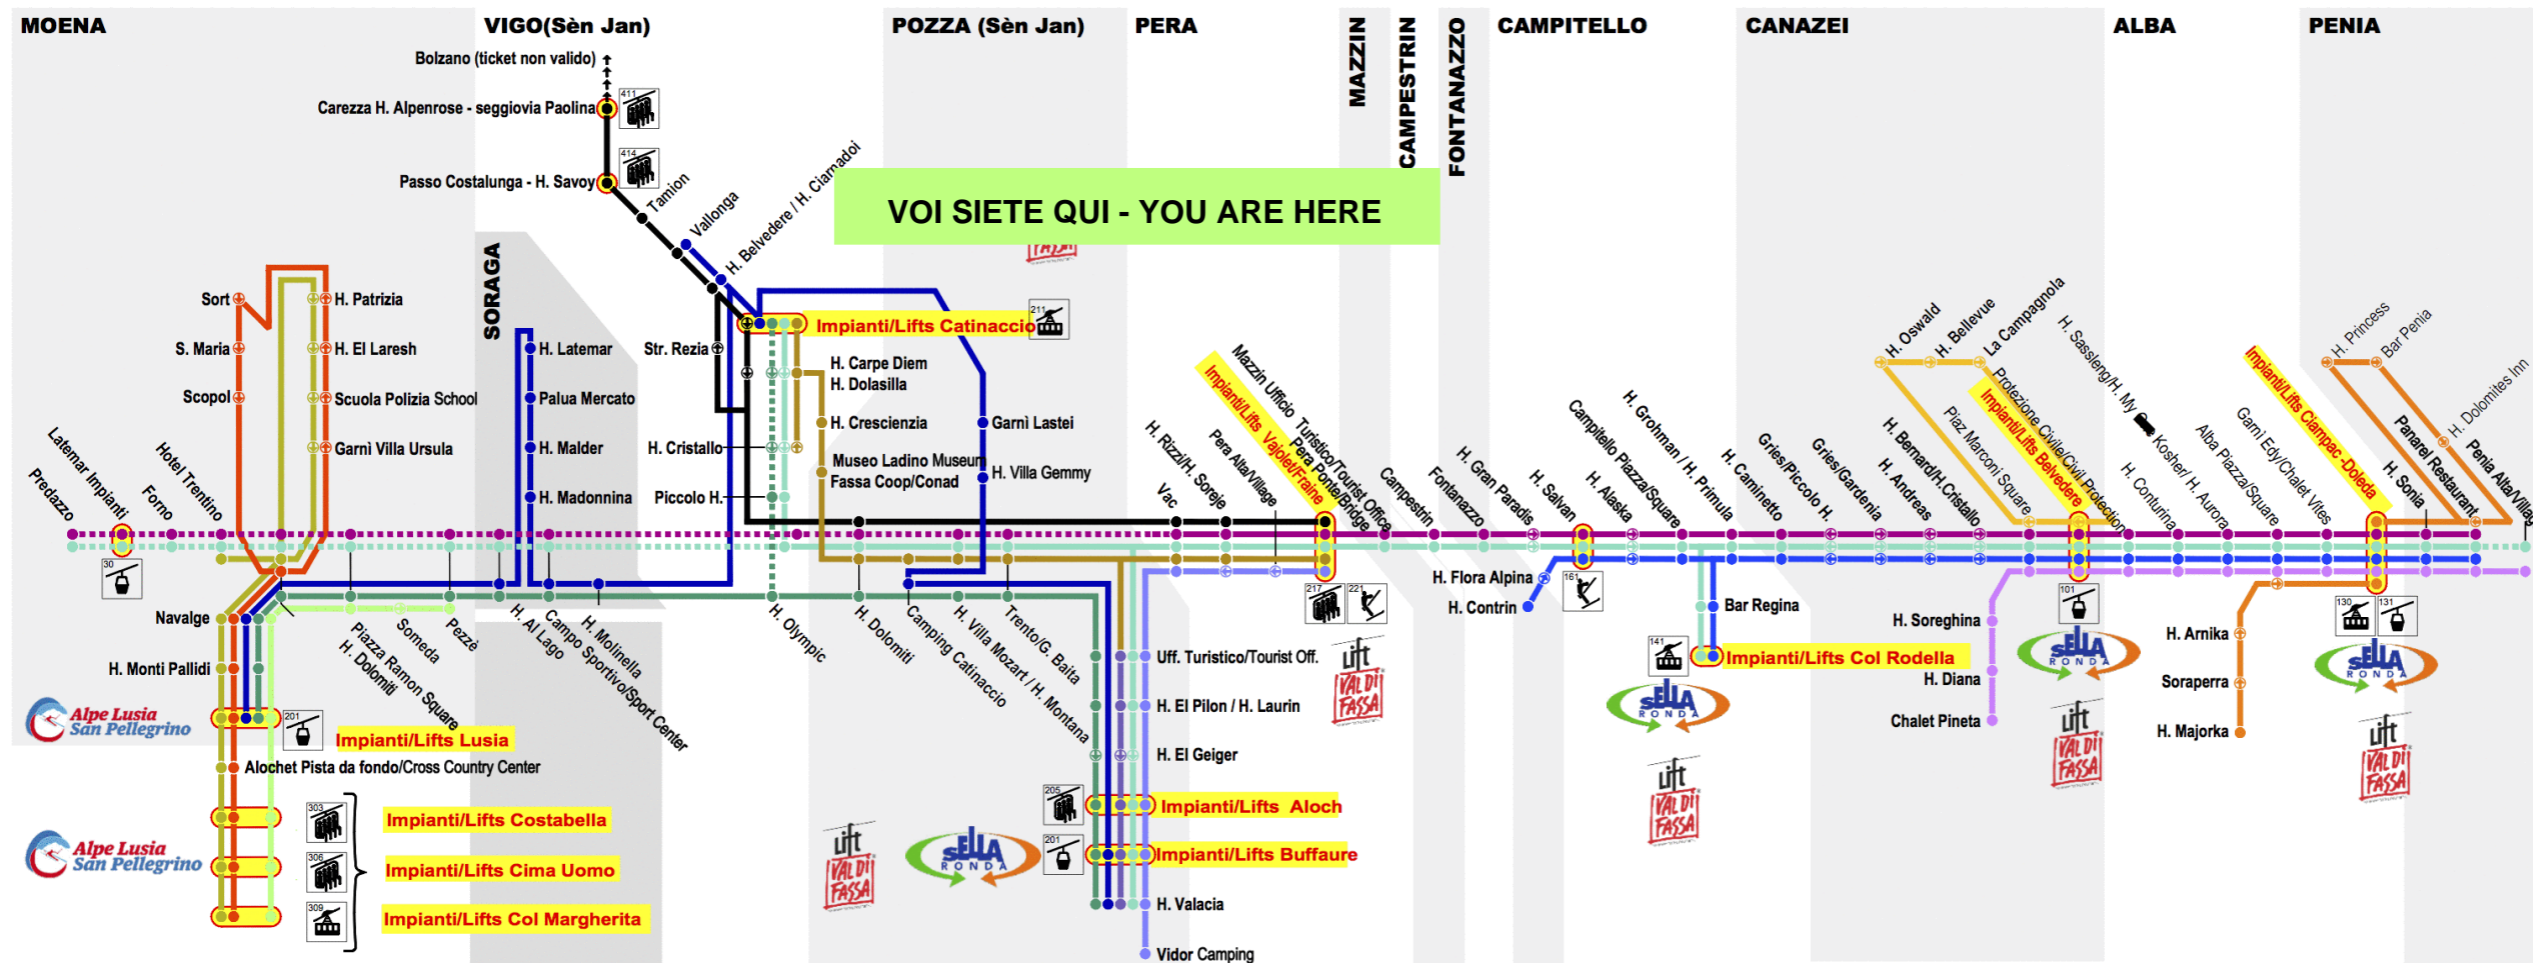

Fermata Bus Stop **139 Alba H. Majorka**

Scan the QR Code and be always connected

Linea/Line 4

Alba Impianti/Lifts - Penia - Alba Soraperra

Ora Hour	Minuti Minutes		
7			
8	28	48	
9	08	28	48
10	08	28	48
11	08		
12			
13			
14			
15	43		
16	03	23	43
17	03	23	43
18	03		
19			
20