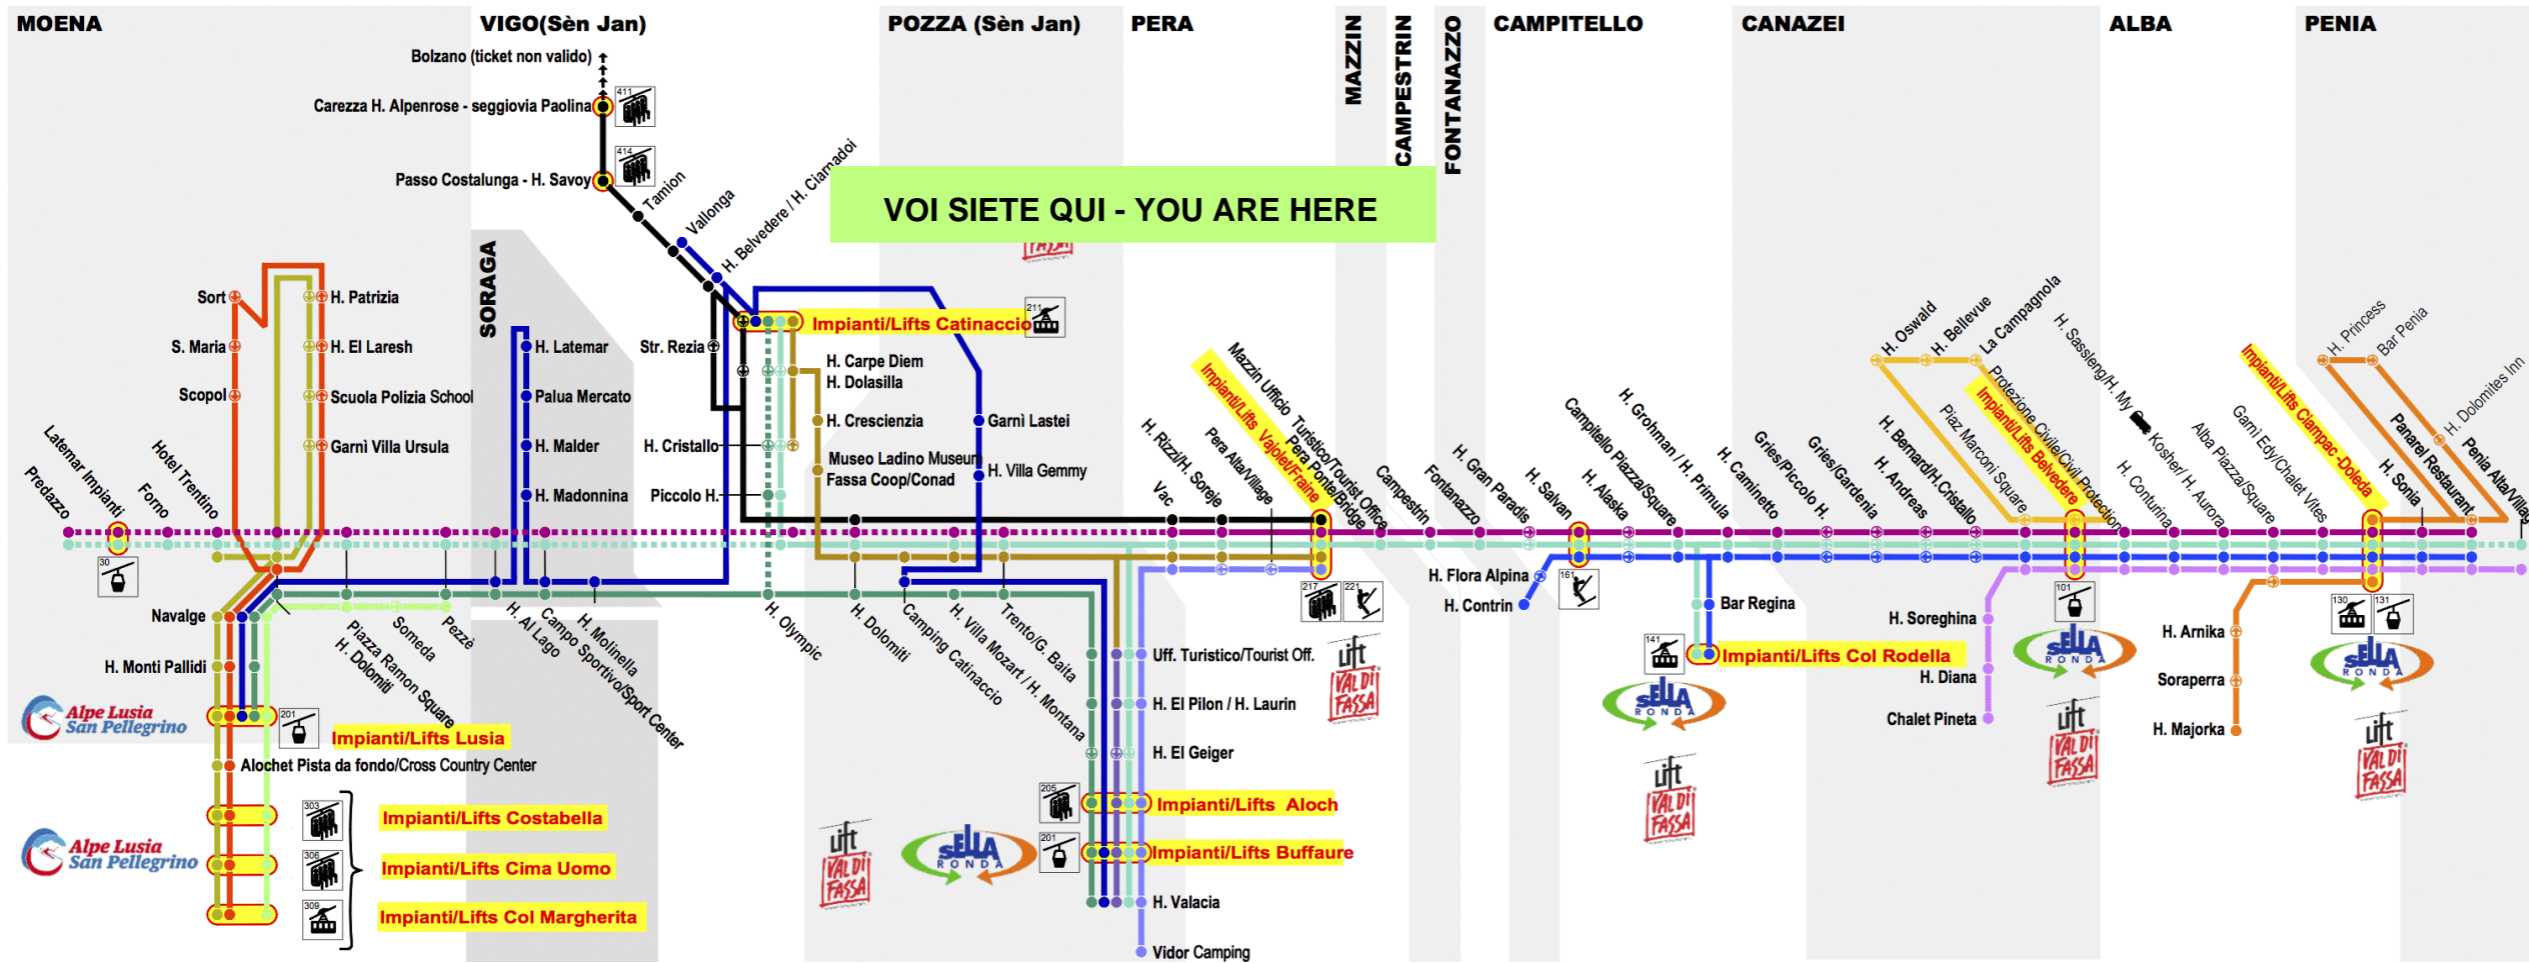

Fermata Bus Stop **116 Penia Sonia B**

Scan the QR Code and be always connected

Linea/Line 1

Pozza Buffaure Impianti/Lifts - Pera - Mazzin - Campitello - Canazei - Alba Impianti/Lifts

Ora Hour	Minuti Minutes
7	
8	22° 48
9	22 57°
10	27 52
11	27 52°
12	22 52°
13	22 52°
14	22 52°
15	22 52°
16	27 52°
17	27
18	12° 52
19	22 57°
20	22 52°

Linea/Line 2

Campitello - Canazei - Alba Impianti/Lifts - Penia

Ora Hour	Minuti Minutes
7	
8	42° 52
9	07° 17 32° 47 52
10	02° 07 17° 32 37 52°
11	
12	
13	02 32
14	02 32
15	32
16	12 22° 42 57°
17	12 34° 49 57°
18	19
19	
20	

Linea/Line 3

H. Chalet Pineta - Canazei - Alba Impianti/Lifts - Penia Alta

Ora Hour	Minuti Minutes
7	
8	38
9	08 38
10	13 43°
11	
12	
13	
14	
15	38°
16	08° 38
17	12 43
18	
19	
20