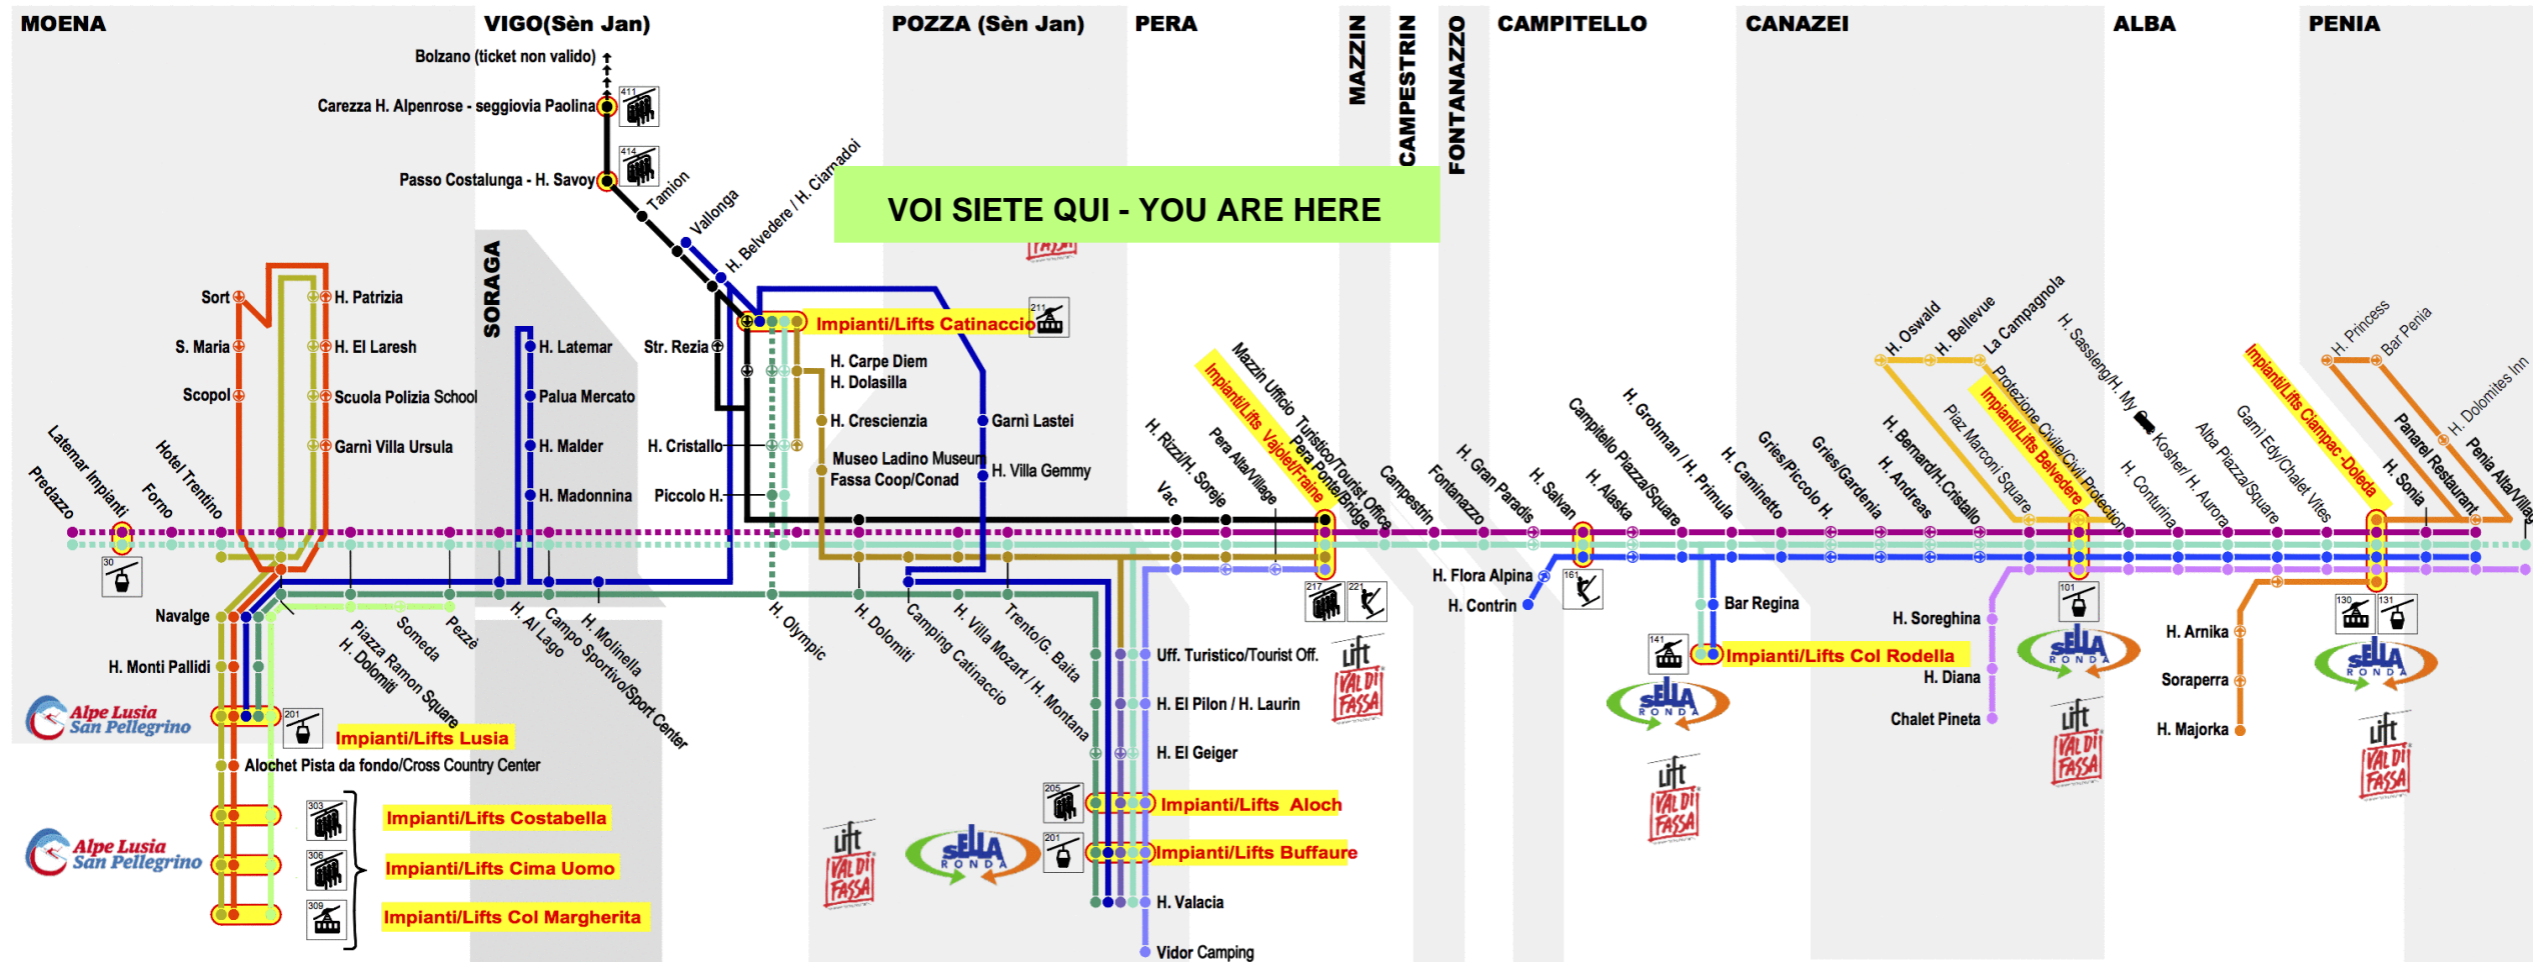

Fermata Bus Stop **18 Canazei h. Andreas**

Scan the QR Code and be always connected

Linea/Line 1

Alba Impianti/Lifts - Canazei - Campitello - Mazzin - Pera - Pozza Buffaure Impianti/Lifts

Ora Hour	Minuti Minutes
7	
8	05 40
9	10 40°
10	10 40°
11	10 40°
12	10 40°
13	10 40°
14	10 40°
15	10 40
16	10° 40°
17	00 15 40°
18	10 40°
19	10 40
20	

Linea/Line 2

Penia - Alba Impianti/Lifts - Canazei - Campitello

Ora Hour	Minuti Minutes
7	
8	10° 20 35° 45
9	00° 15 20 30 35 45° 55
10	05 20°
11	
12	25 55
13	25 55
14	55
15	25 35 45°
16	05 20° 35 50°
17	05 20° 35
18	
19	
20	

Linea/Line 5

Alba Impianti/Lifts - Canazei - Campitello - Mazzin (Moena)

Ora Hour	Minuti Minutes
7	
8	52°
9	27°
10	
11	
12	
13	
14	04°
15	05°
16	04°
17	02° 55°
18	
19	
20	

* Non si effettua dal 6 al 22 dicembre 2018 e nei giorni di sabato dal 12 gennaio al 7 aprile 2019/It doesn't run from 6 to 22 December 2018 and on Saturdays from 12 January to 7 April 2019