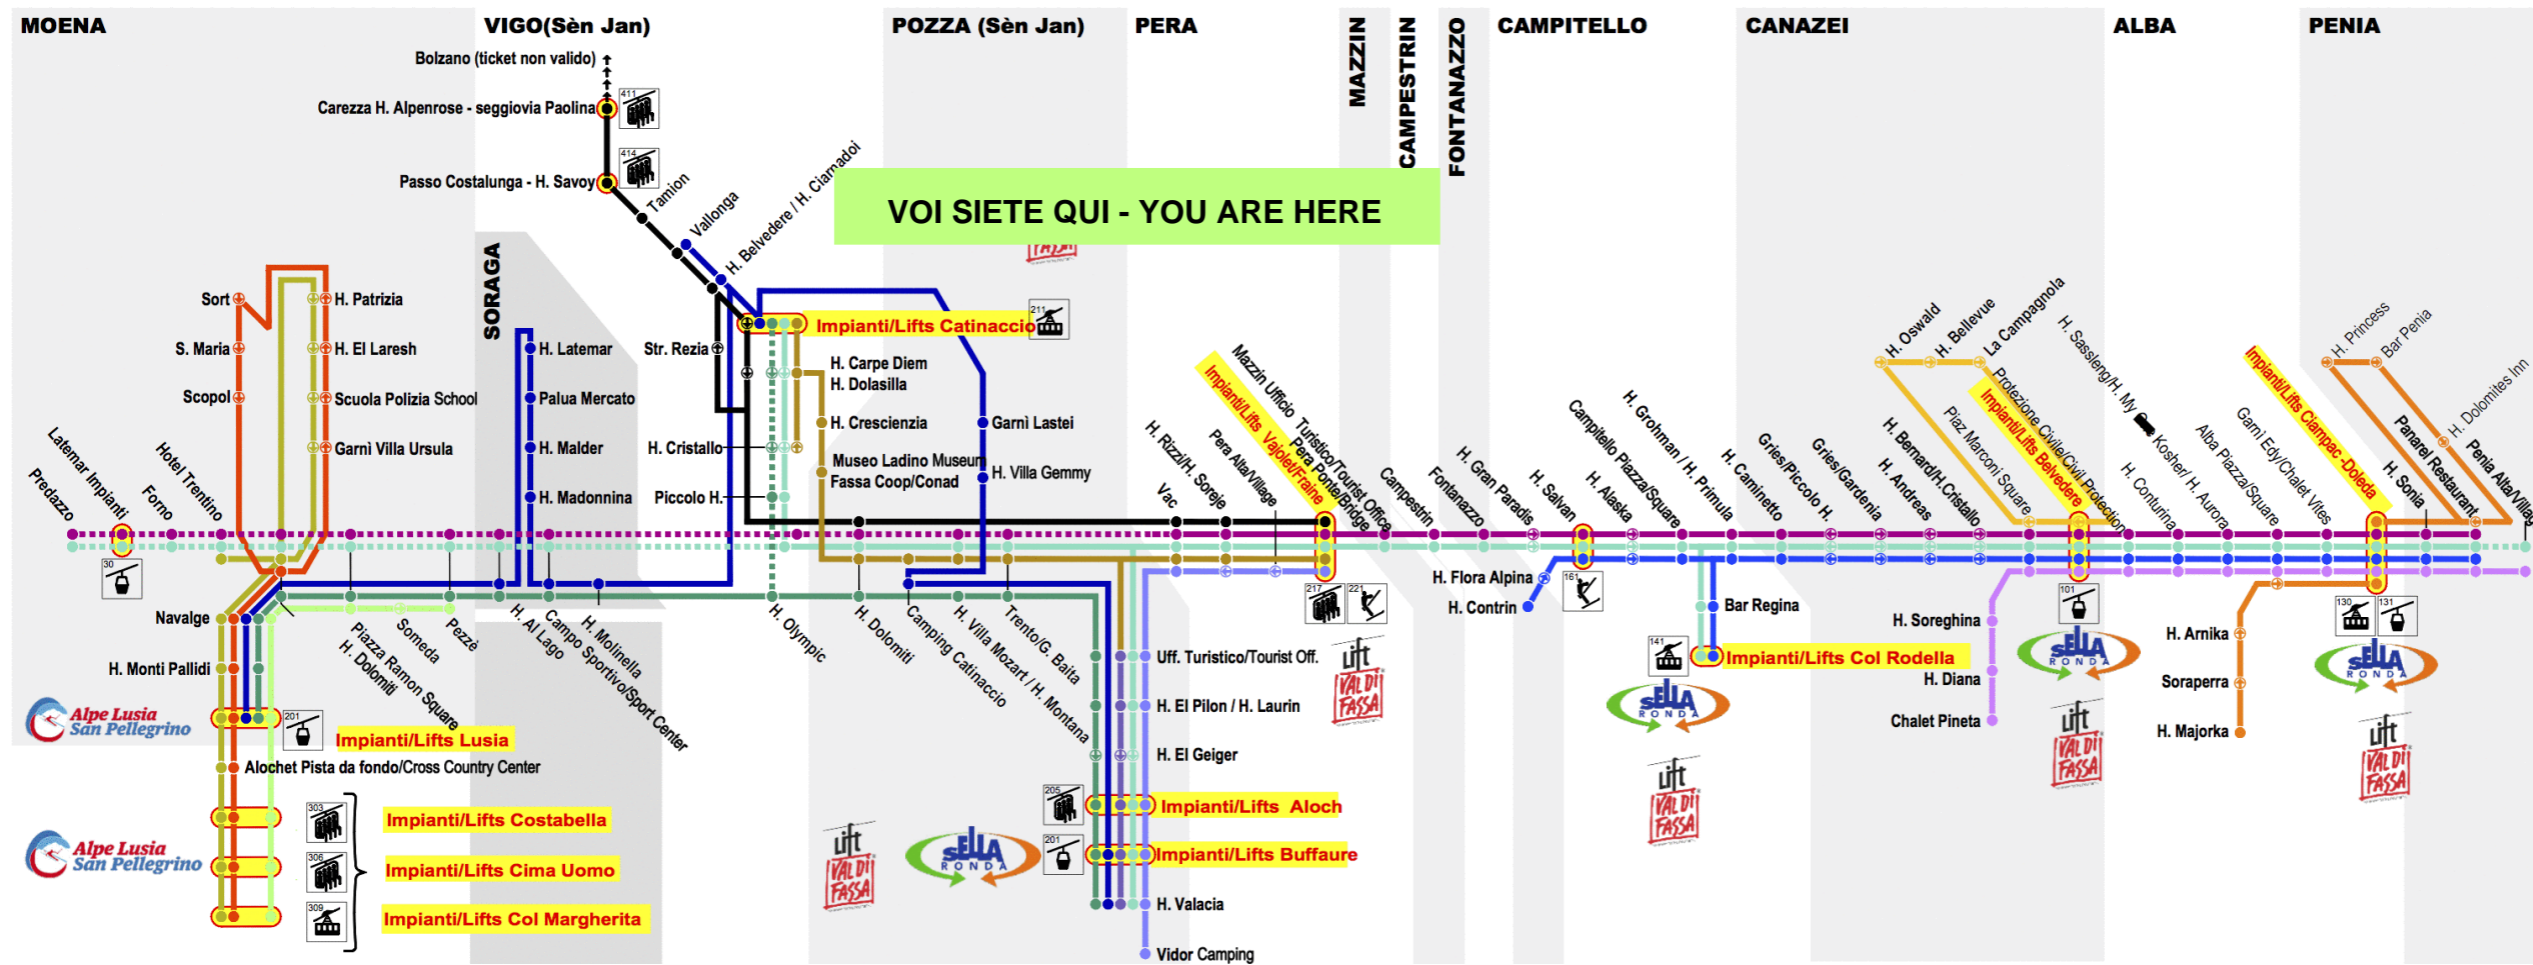

Fermata
Bus Stop
41 Campestrin B

Scan the QR Code and be always connected

Linea/Line 1

Pozza Buffaure Impianti/Lifts - Pera - Mazzin - Campitello - Canazei - Alba Impianti/Lifts

Ora Hour	Minuti Minutes
7	59°
8	25 59
9	34°
10	04 29
11	04 29° 59
12	29° 59
13	29° 59
14	29° 59
15	29°
16	04 29°
17	04 49°
18	29 59
19	34° 59
20	29°

Linea/Line 5

(Moena) Mazzin - Campitello - Mazzin - Canazei - Alba Impianti/Lifts

Ora Hour	Minuti Minutes
7	
8	14°
9	
10	
11	
12	
13	
14	22°
15	31°
16	22°
17	22°
18	
19	
20