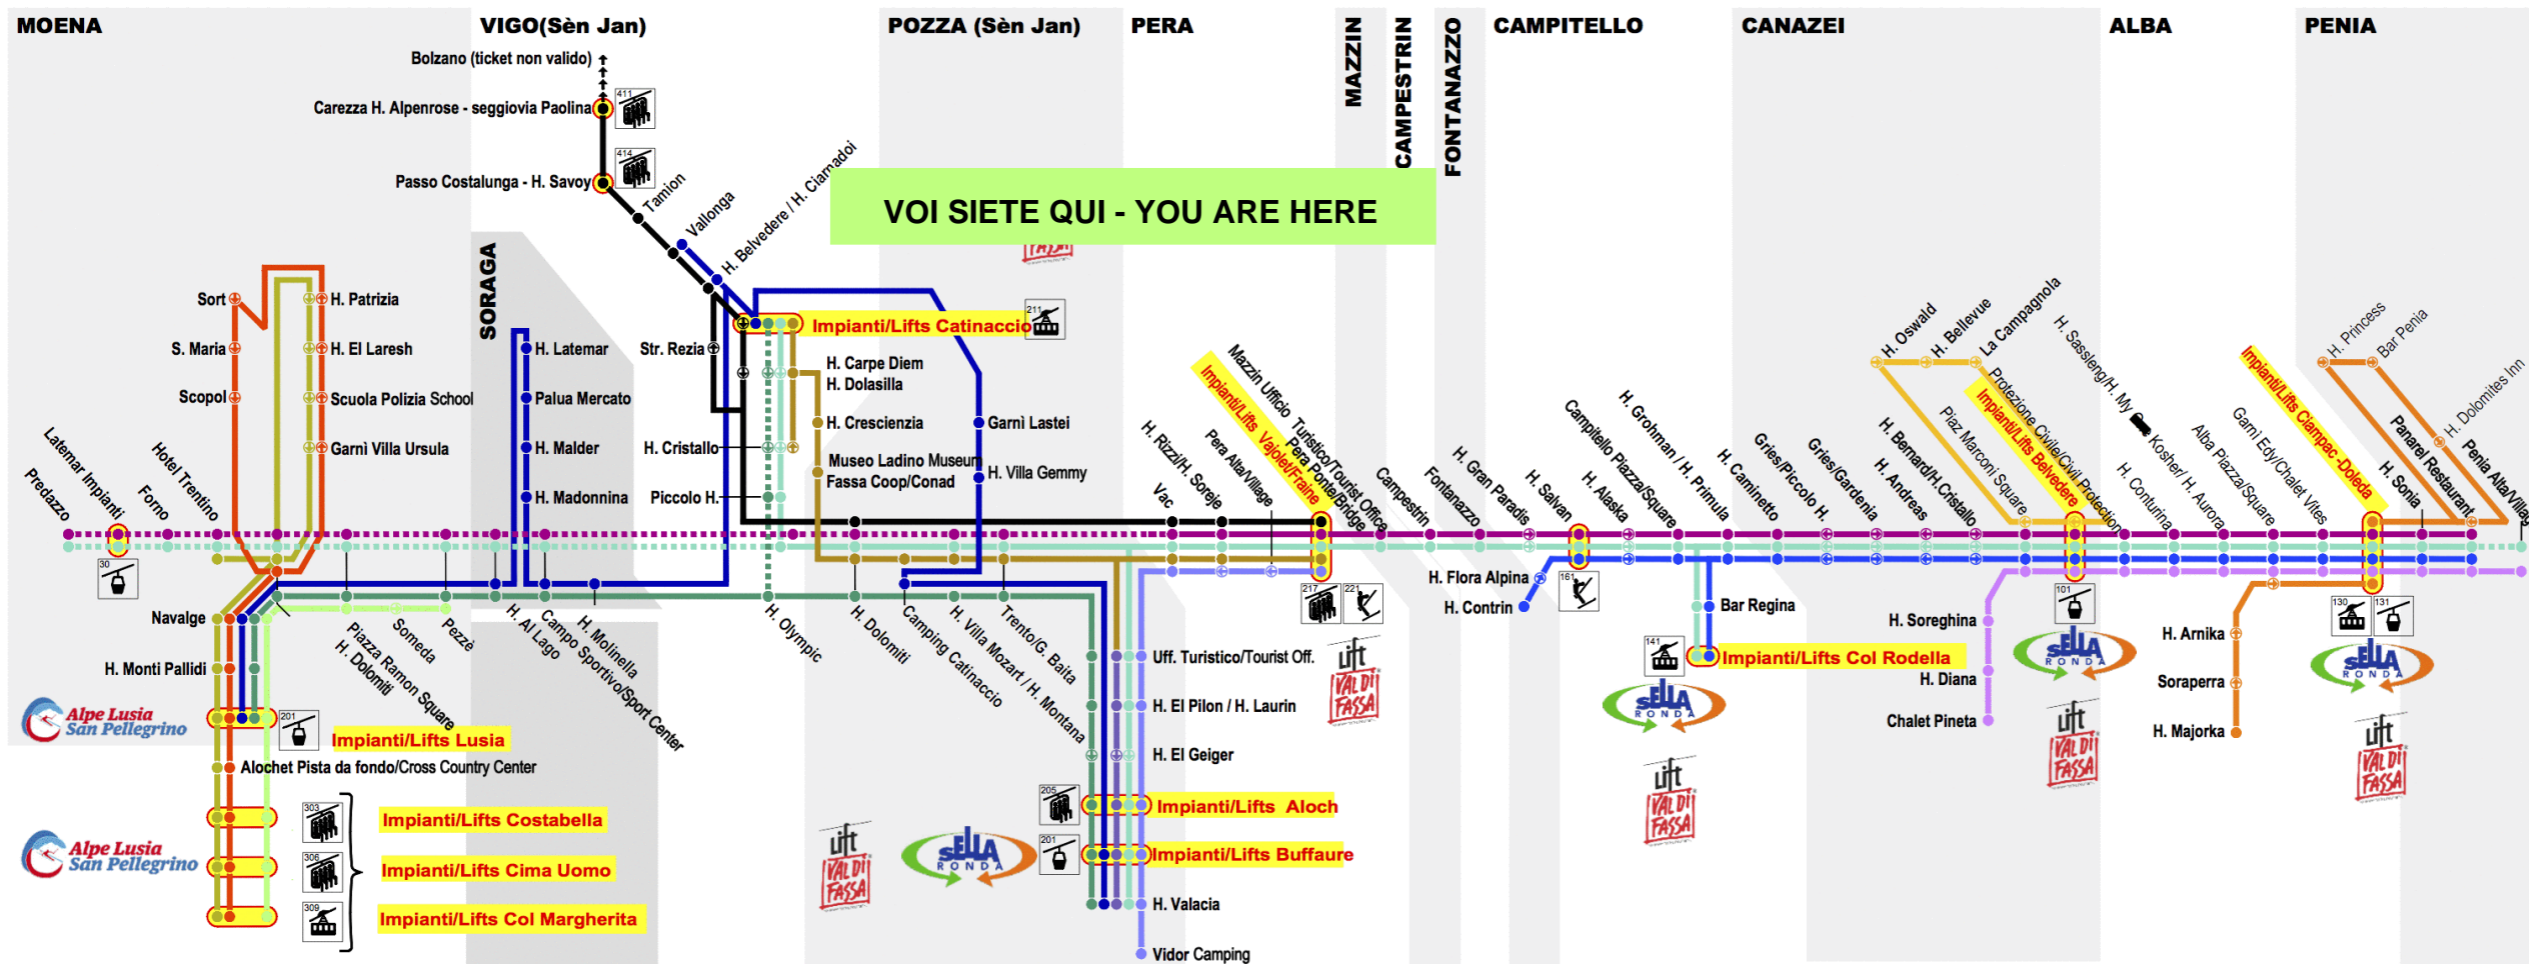

Scan the QR Code and be always connected

**Linea/Line 3**

H. Chalet Pineta - Canazei - Alba Impianti/Lifts - Penia Alta

Ora Hour	Minuti Minutes
7	
8	30
9	00 30
10	05 35°
11	
12	
13	
14	
15	30°
16	00° 30
17	04 35
18	
19	
20	

Scan the QR Code and be always connected

**Linea/Line 1**

Alba Impianti/Lifts - Canazei - Campitello - Mazzin - Pera - Pozza Buffaure Impianti/Lifts

Ora Hour	Minuti Minutes
7	
8	07 42
9	12 42°
10	12 42°
11	12 42°
12	12 42°
13	12 42°
14	12 42°
15	12 42
16	12° 42°
17	02 17 42°
18	12 42°
19	12 42
20	