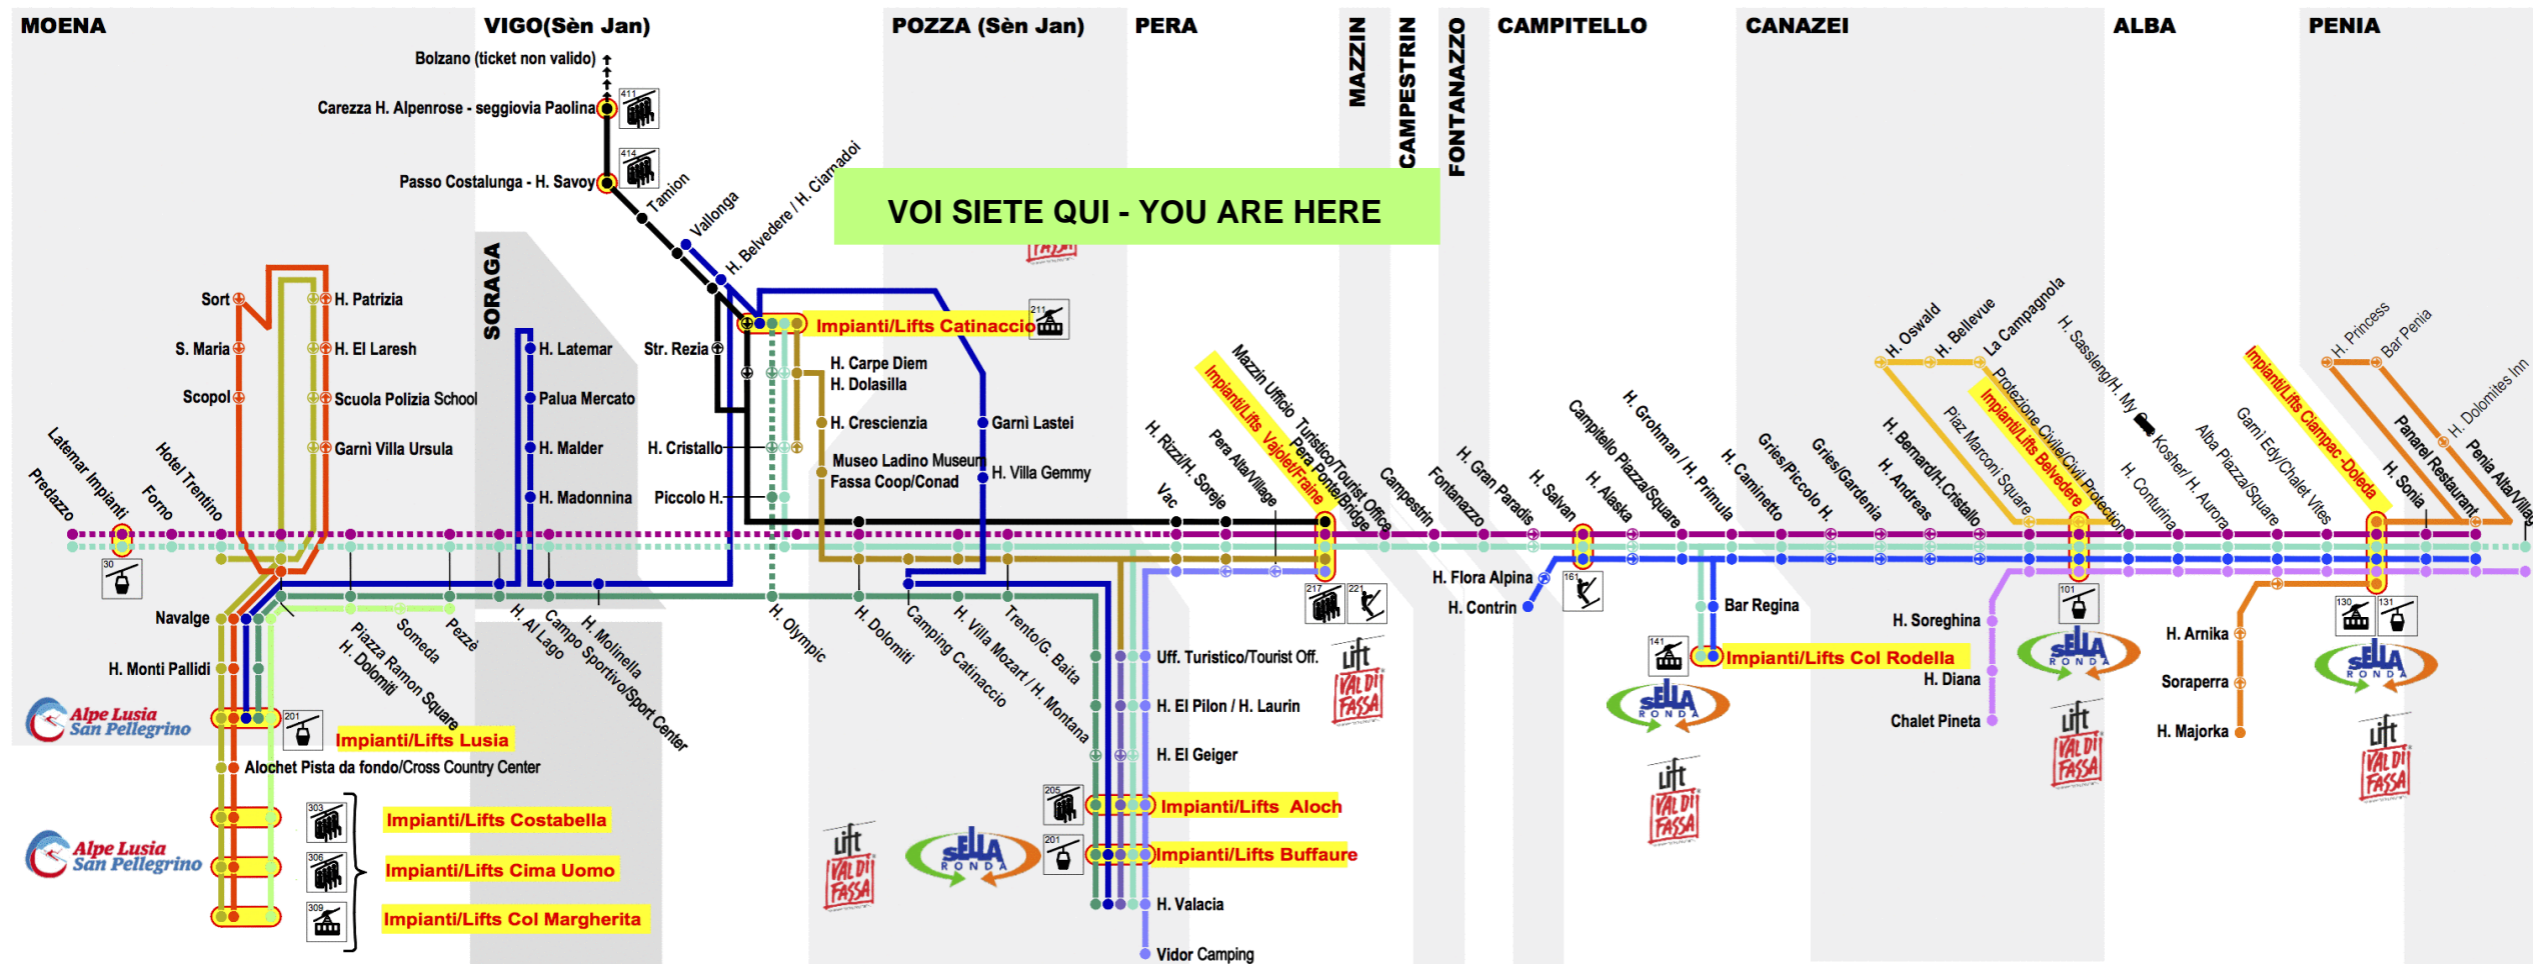

Fermata
Bus Stop
40 Campestrin A

Scan the QR Code and be always connected

Linea/Line 1

Alba Impianti/Lifts - Canazei - Campitello - Mazzin - Pera - Pozza Buffaure Impianti/Lifts

Ora Hour	Minuti Minutes
7	
8	19 54
9	24 54°
10	24 54°
11	24 54°
12	24 54°
13	24 54°
14	24 54°
15	24 54
16	24° 54°
17	14 30 56°
18	26 56°
19	26 54
20	

Linea/Line 5

Alba Impianti/Lifts - Canazei - Campitello - Mazzin (Moena)

Ora Hour	Minuti Minutes
7	
8	
9	
10	
11	
12	
13	
14	16°
15	17°
16	16°
17	14°
18	07°
19	
20