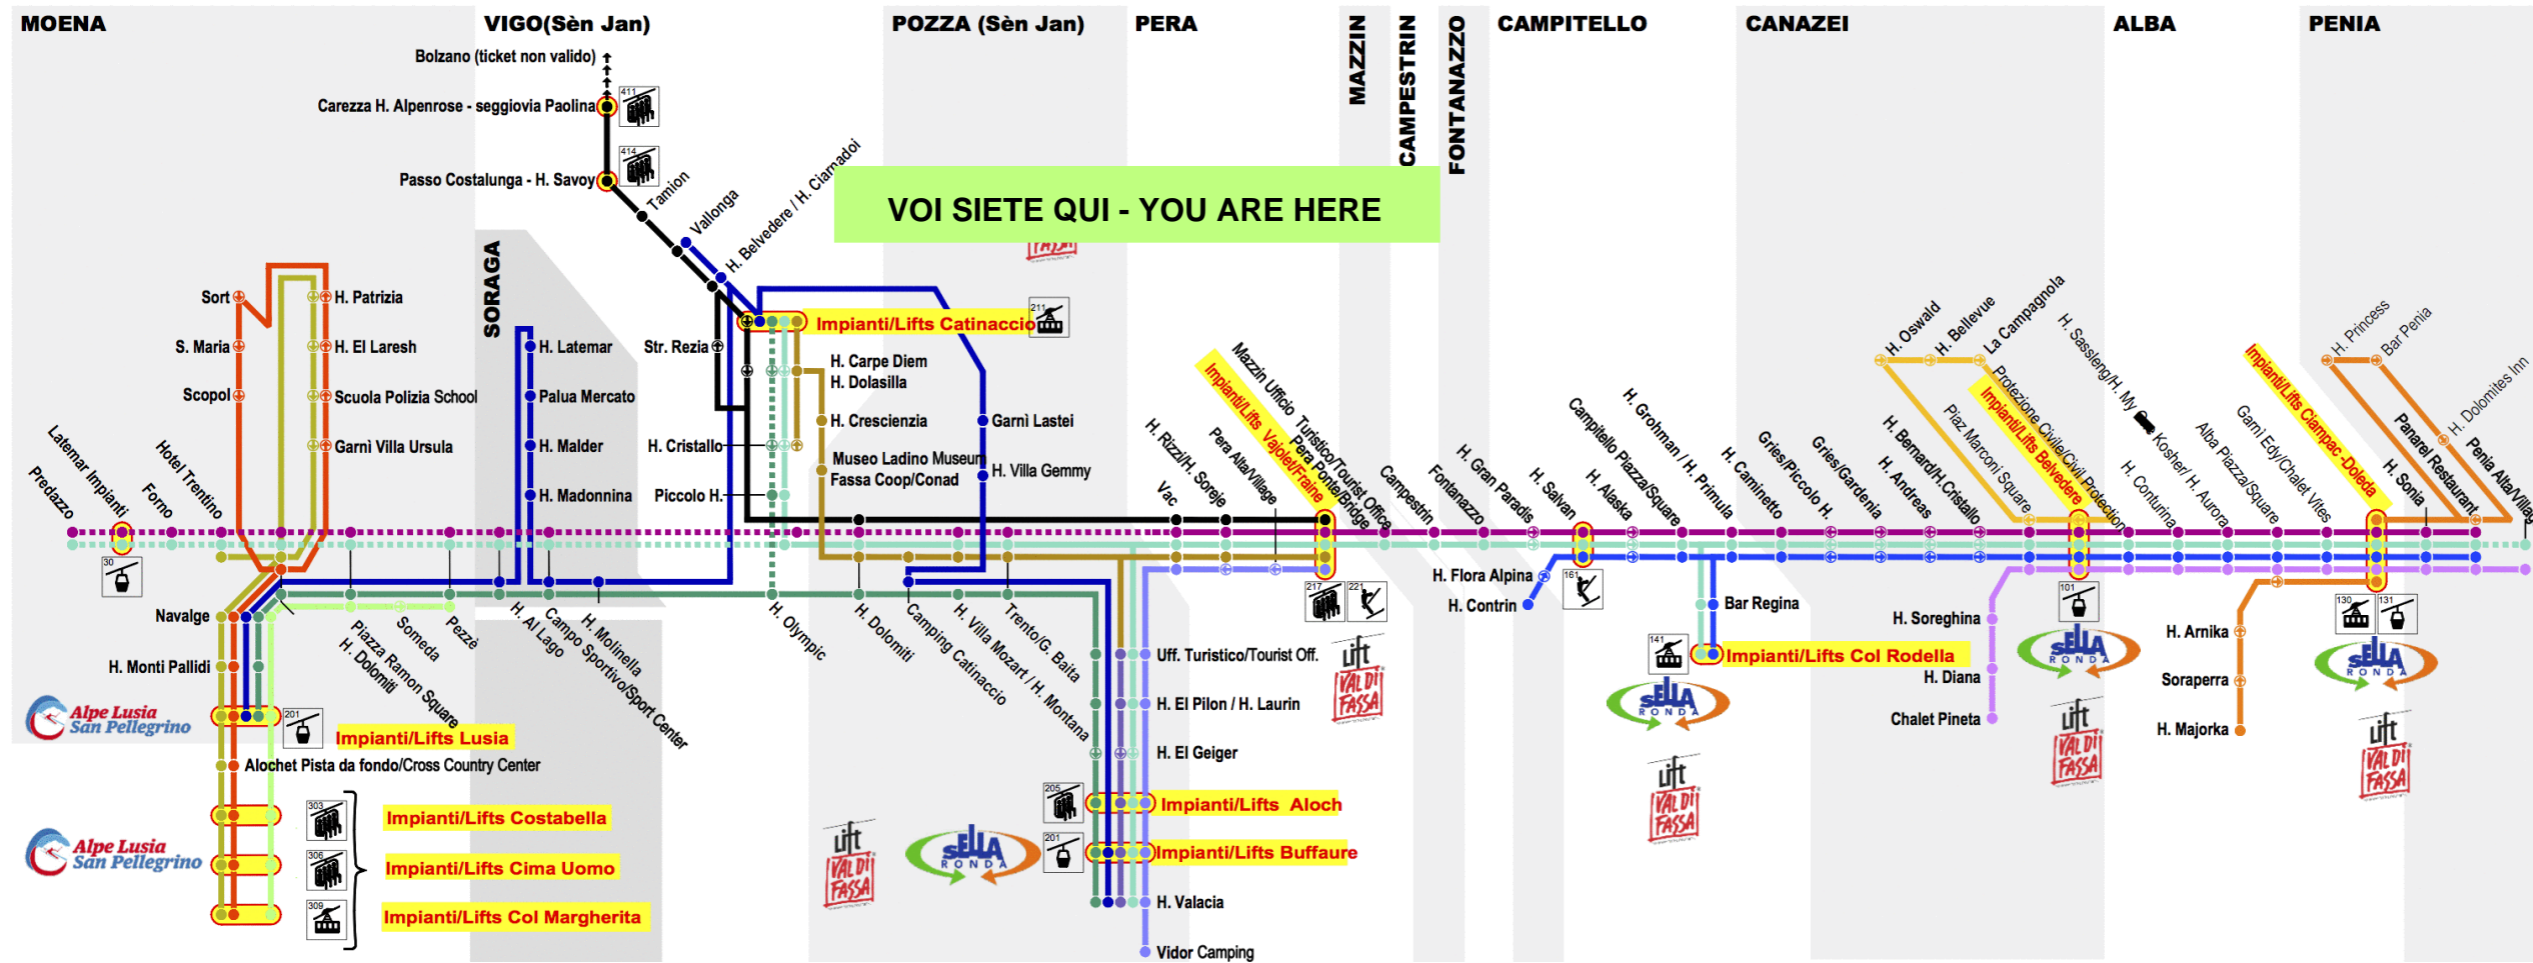

Fermata Bus Stop  
**6 Alba Garni Edy A**

Scan the QR Code and be always connected

**Linea/Line 1**

Alba Impianti/Lifts - Canazei - Campitello - Mazzin - Pera - Pozza Buffaure Impianti/Lifts

Ora	Minuti
Hour	Minutes
7	58
8	33
9	03 33°
10	03 33°
11	03 33°
12	03 33°
13	03 33°
14	03 33°
15	03 33
16	03° 33° 53
17	08 33°
18	03 33°
19	03 33
20	

**Linea/Line 3**

Penia Alta - Alba Impianti/Lifts Canazei - H. Chalet Pineta

Ora	Minuti
Hour	Minutes
7	
8	18 48
9	18 53
10	23°
11	
12	
13	
14	
15	18° 48°
16	18 48
17	23
18	
19	
20	

**Linea/Line 5**

Alba Impianti/Lifts - Canazei - Campitello - Mazzin ( Moena )

Ora	Minuti
Hour	Minutes
7	
8	43°
9	18°
10	
11	
12	
13	55°
14	55°
15	55°
16	53°
17	46°
18	
19	
20	

Fermata Bus Stop **7 Alba Piazza/Square A**

Scan the QR Code and be always connected

**Linea/Line 1**

Alba Impianti/Lifts - Canazei - Campitello - Mazzin - Pera - Pozza Buffaure Impianti/Lifts