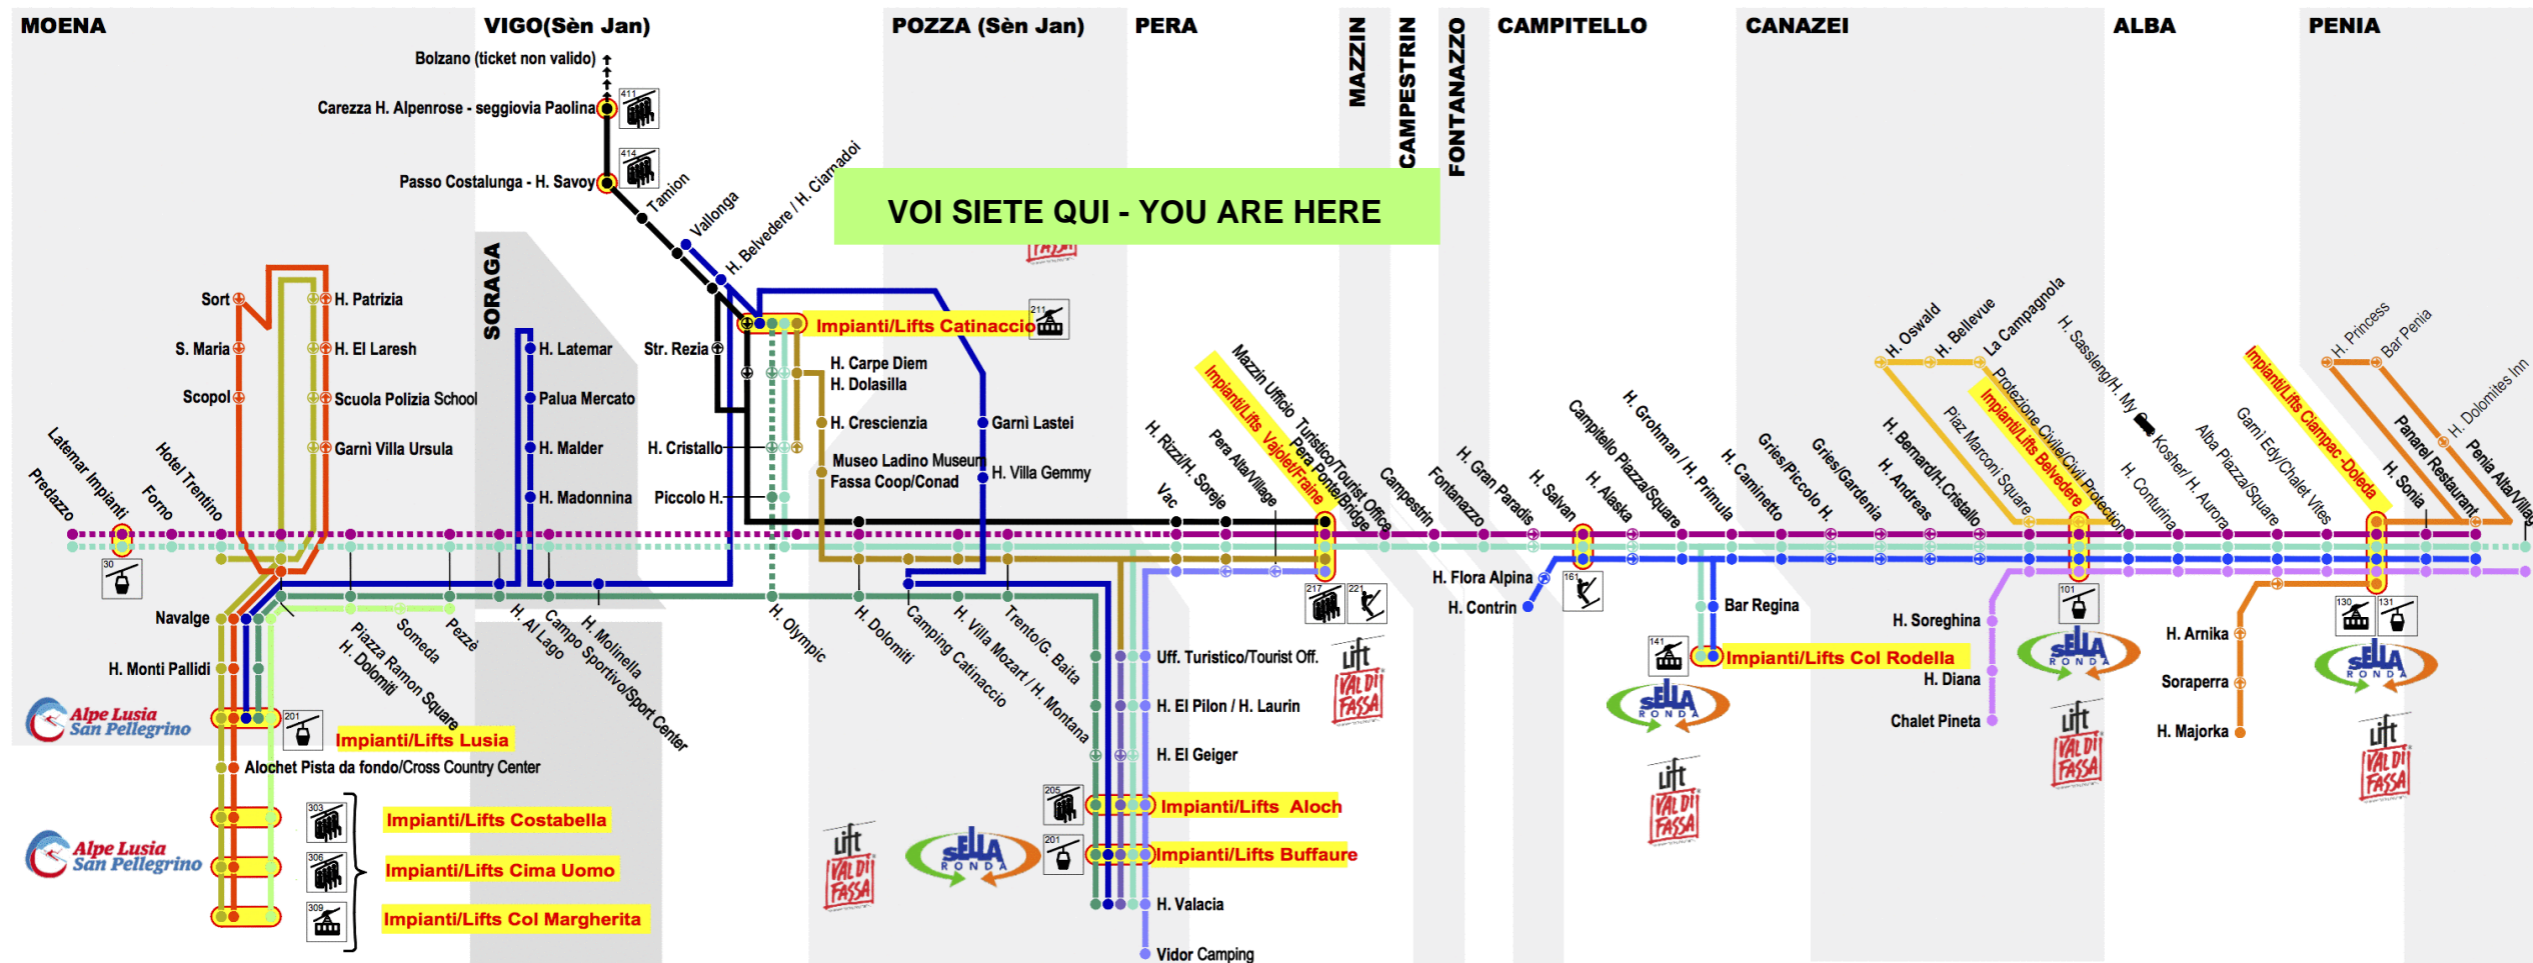

Fermata  
Bus Stop

# 1 Penia Alta

Scan the QR Code and be always connected

## Linea/Line 1

Alba Impianti/Lifts - Canazei - Campitello - Mazzin - Pera - Pozza Buffaure Impianti/Lifts

Ora Hour	Minuti Minutes
7	53
8	28
9	
10	
11	
12	
13	
14	
15	
16	
17	
18	
19	
20	