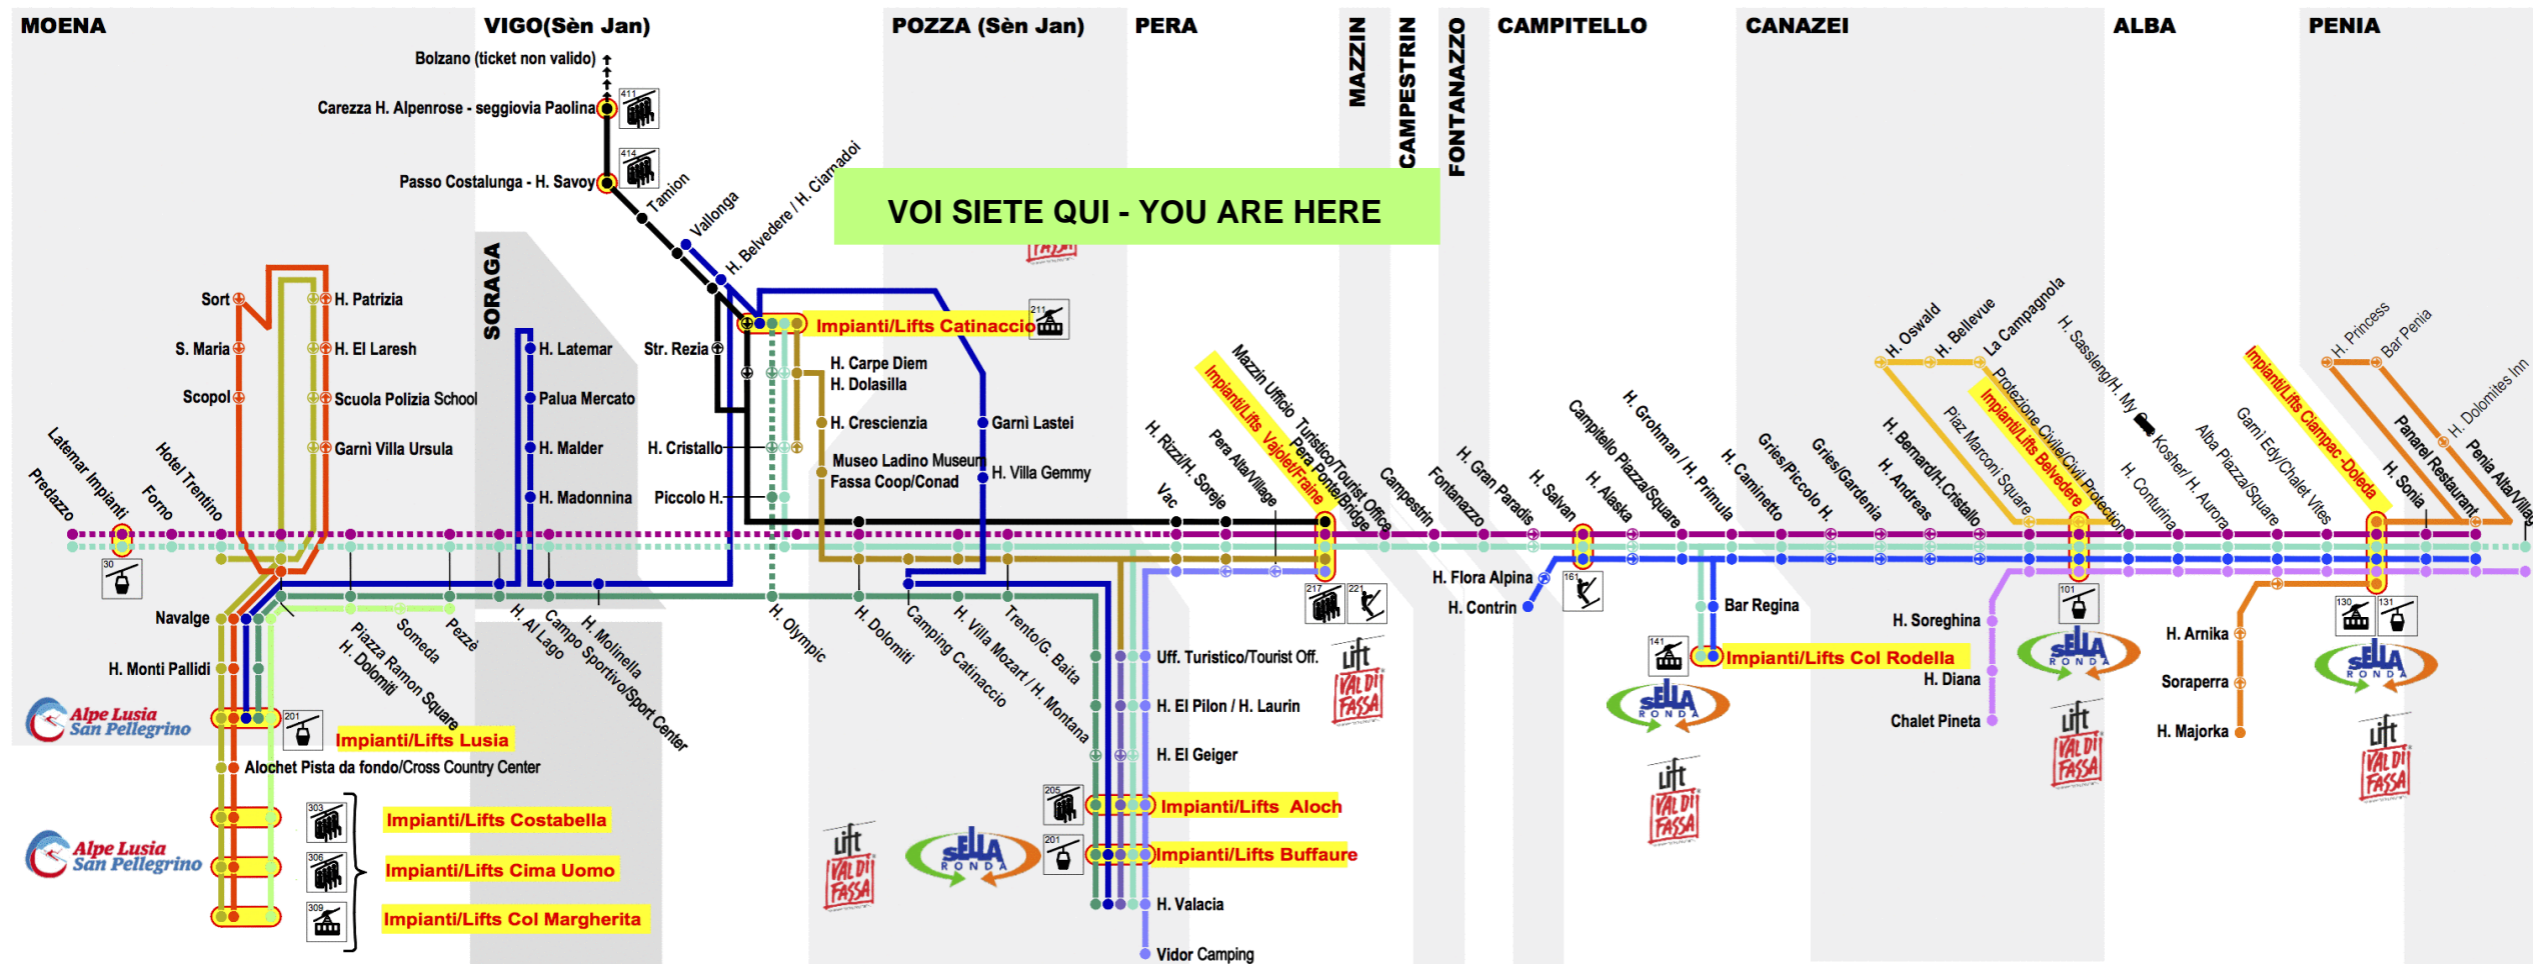

# 1 Penia Alta

Scan the QR Code and be always connected

## Linea/Line 1

Alba Impianti/Lifts - Canazei - Campitello - Mazzin - Pera - Pozza Buffaure Impianti/Lifts

Ora Hour	Minuti Minutes
7	53
8	28
9	
10	
11	
12	
13	
14	
15	
16	
17	
18	
19	
20	

## Linea/Line 3

Penia Alta - Alba Impianti/Lifts Canazei - H. Chalet Pineta

Ora Hour	Minuti Minutes
7	
8	13 43
9	13 48
10	18°
11	
12	
13	
14	
15	13° 43°
16	13 43
17	18
18	
19	
20	

Fermata Bus Stop **2 Penia Panarel**

Scan the QR Code and be always connected

**Linea/Line 1**

Alba Impianti/Lifts - Canazei - Campitello - Mazzin - Pera - Pozza Buffaure Impianti/Lifts

Ora	Minuti
Hour	Minutes
7	55
8	30
9	00 30°
10	00 30°
11	00 30°
12	00 30°
13	00 30°
14	00 30°
15	00 30
16	00° 30° 50
17	30°
18	00 30°
19	00 30
20	