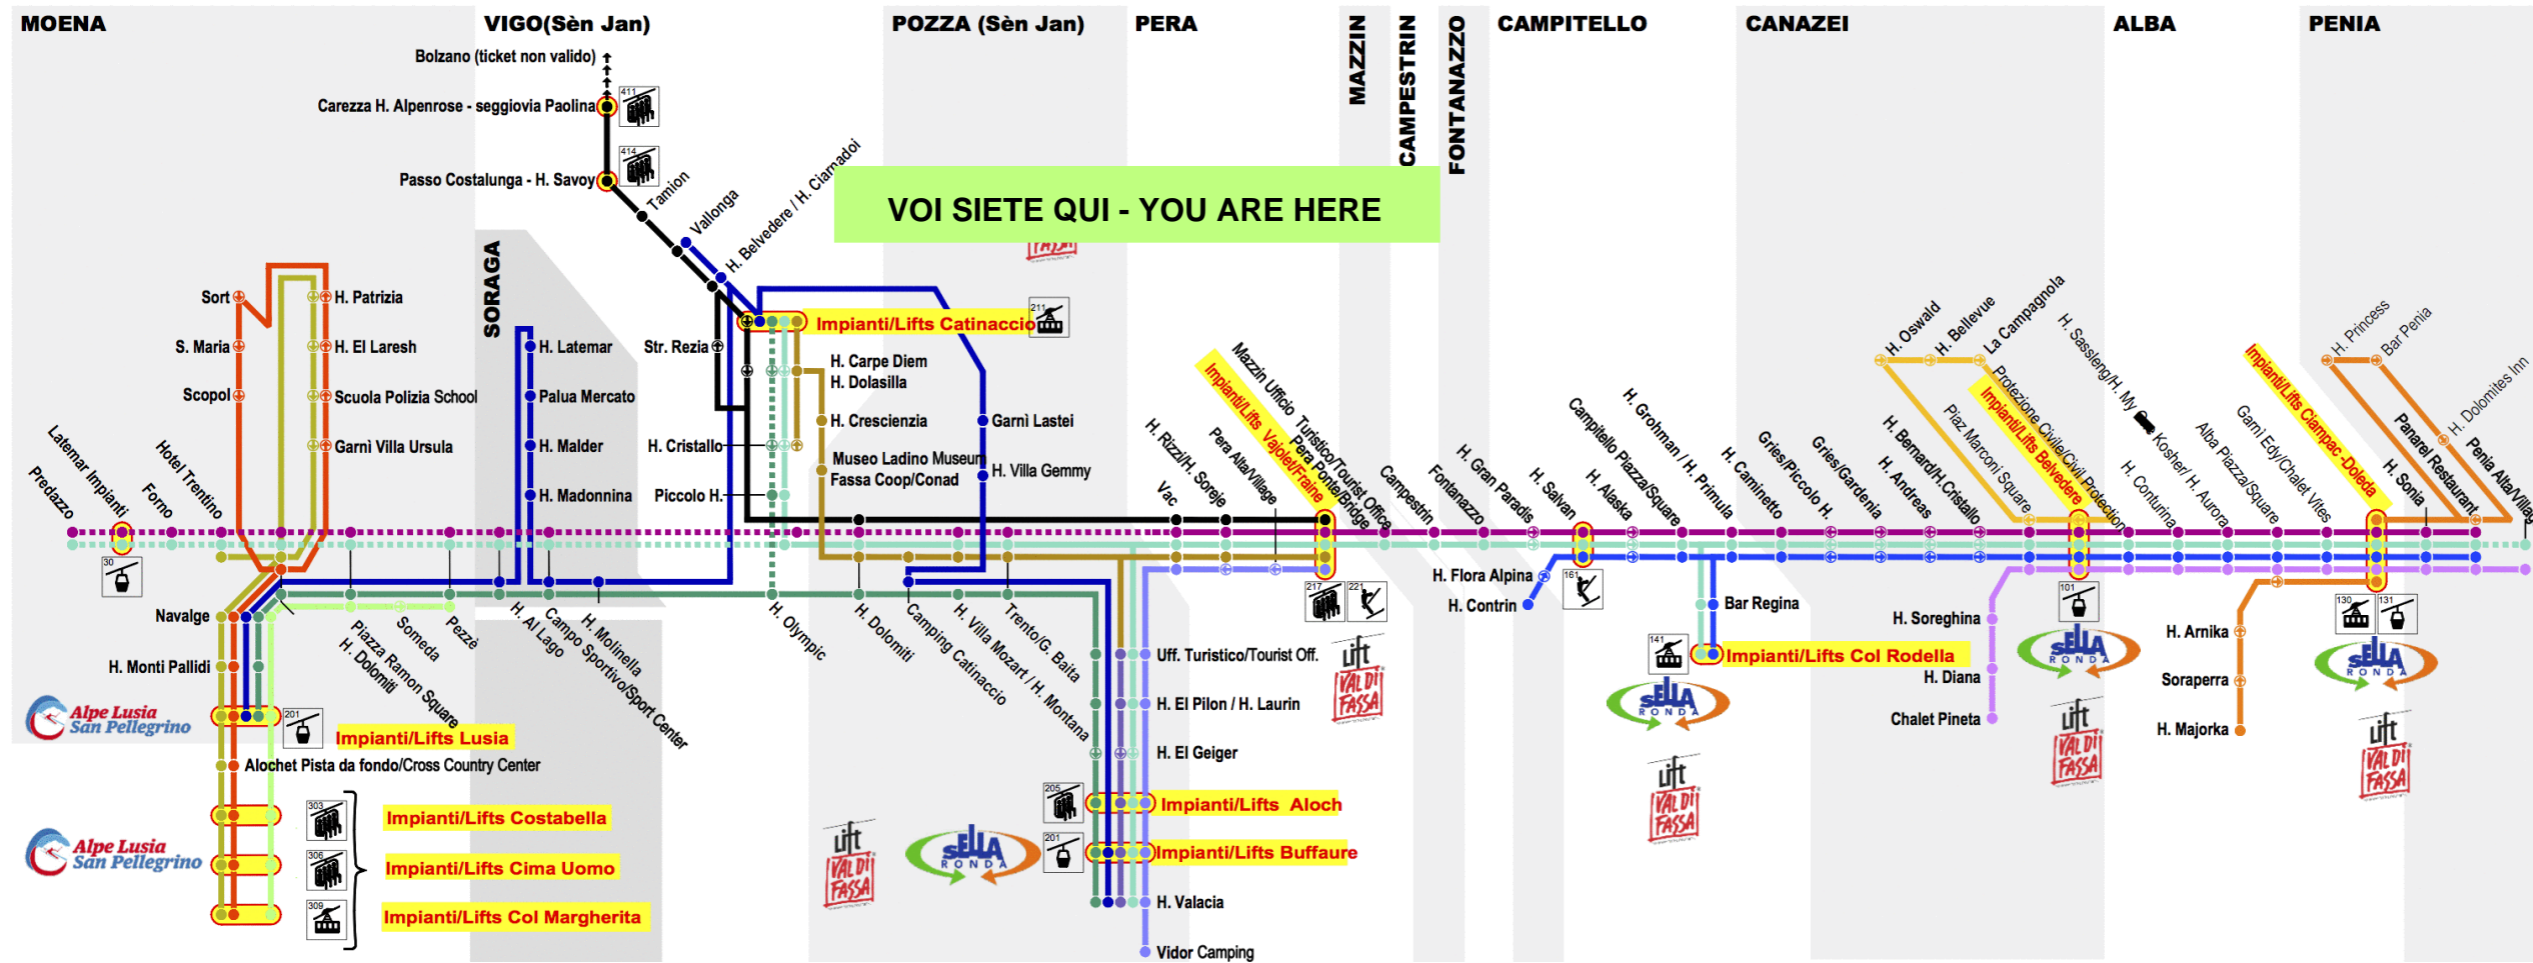

Fermata Bus Stop **132 Campitello h. Primula**

Scan the QR Code and be always connected

Linea/Line 1

Alba Impianti/Lifts - Canazei - Campitello - Mazzin - Pera - Pozza Buffaure Impianti/Lifts

Ora Hour	Minuti Minutes
7	
8	08 43
9	13 43°
10	13 43°
11	13 43°
12	13 43°
13	13 43°
14	13 43°
15	13 43
16	13° 43°
17	03 18 43°
18	13 43°
19	13 43
20	

Linea/Line 2

Penia - Alba Impianti/Lifts - Canazei - Campitello

Ora Hour	Minuti Minutes
7	
8	13° 23 38° 48
9	03° 18 23 33 38 48° 58
10	08 23°
11	
12	28 58
13	28 58
14	58
15	28 38 48°
16	08 23° 38 53°
17	08 23° 38
18	
19	
20	

Linea/Line 5

Alba Impianti/Lifts - Canazei - Campitello - Mazzin (Moena)

Ora Hour	Minuti Minutes
7	
8	55°
9	30°
10	
11	
12	
13	
14	07°
15	08°
16	07°
17	05° 58°
18	
19	
20