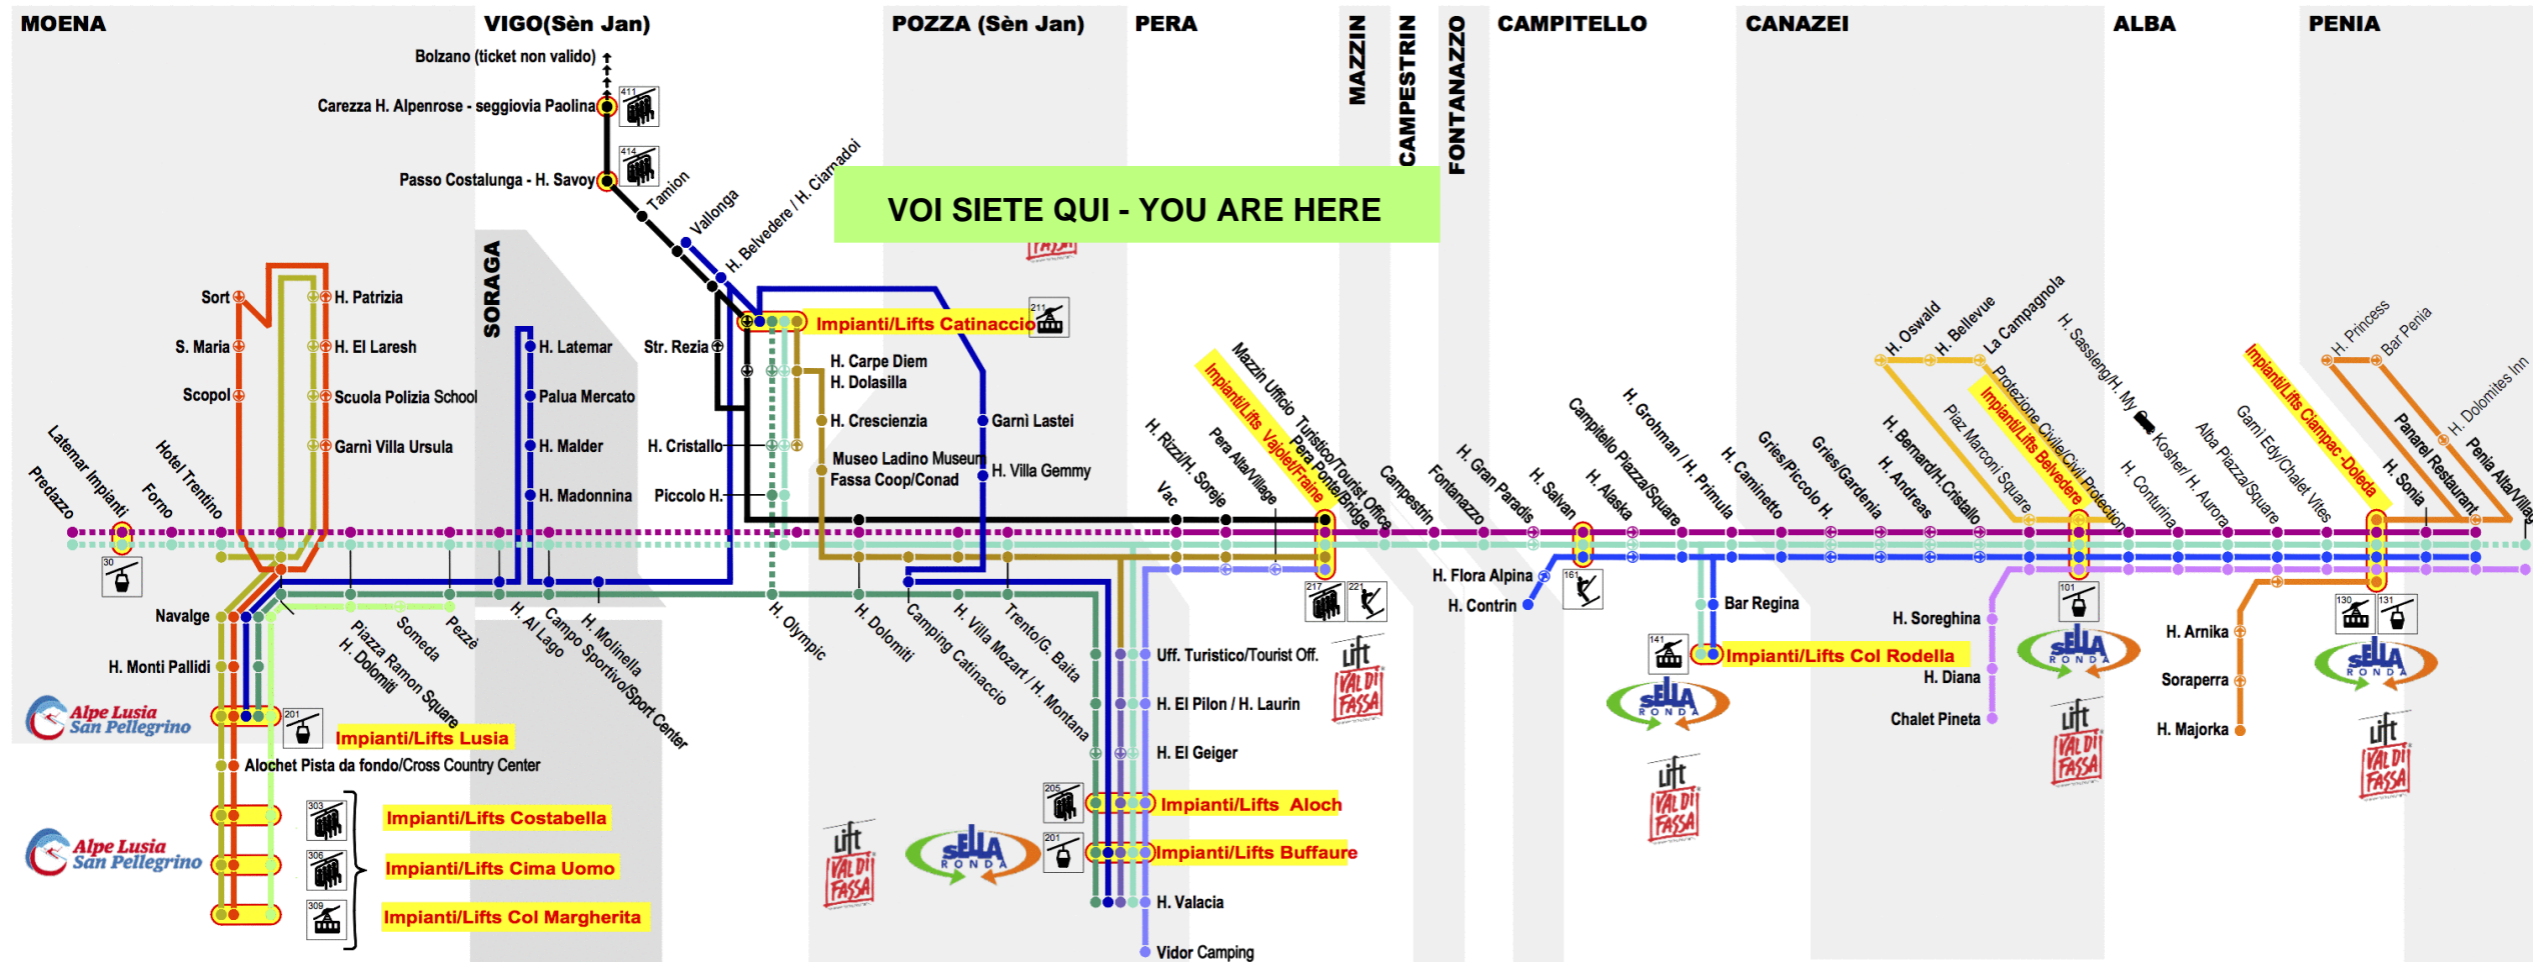

Fermata Bus Stop **141 Alba H. Arnica**

Scan the QR Code and be always connected

Linea/Line 4

Alba Impianti/Lifts - Penia - Alba Soraperra

Ora Hour	Minuti Minutes	
7		
8	31	51
9	11	31 51
10	11	31 51
11	11	
12		
13		
14		
15	46	
16	06	26 46
17	06	26 46
18	06	
19		
20