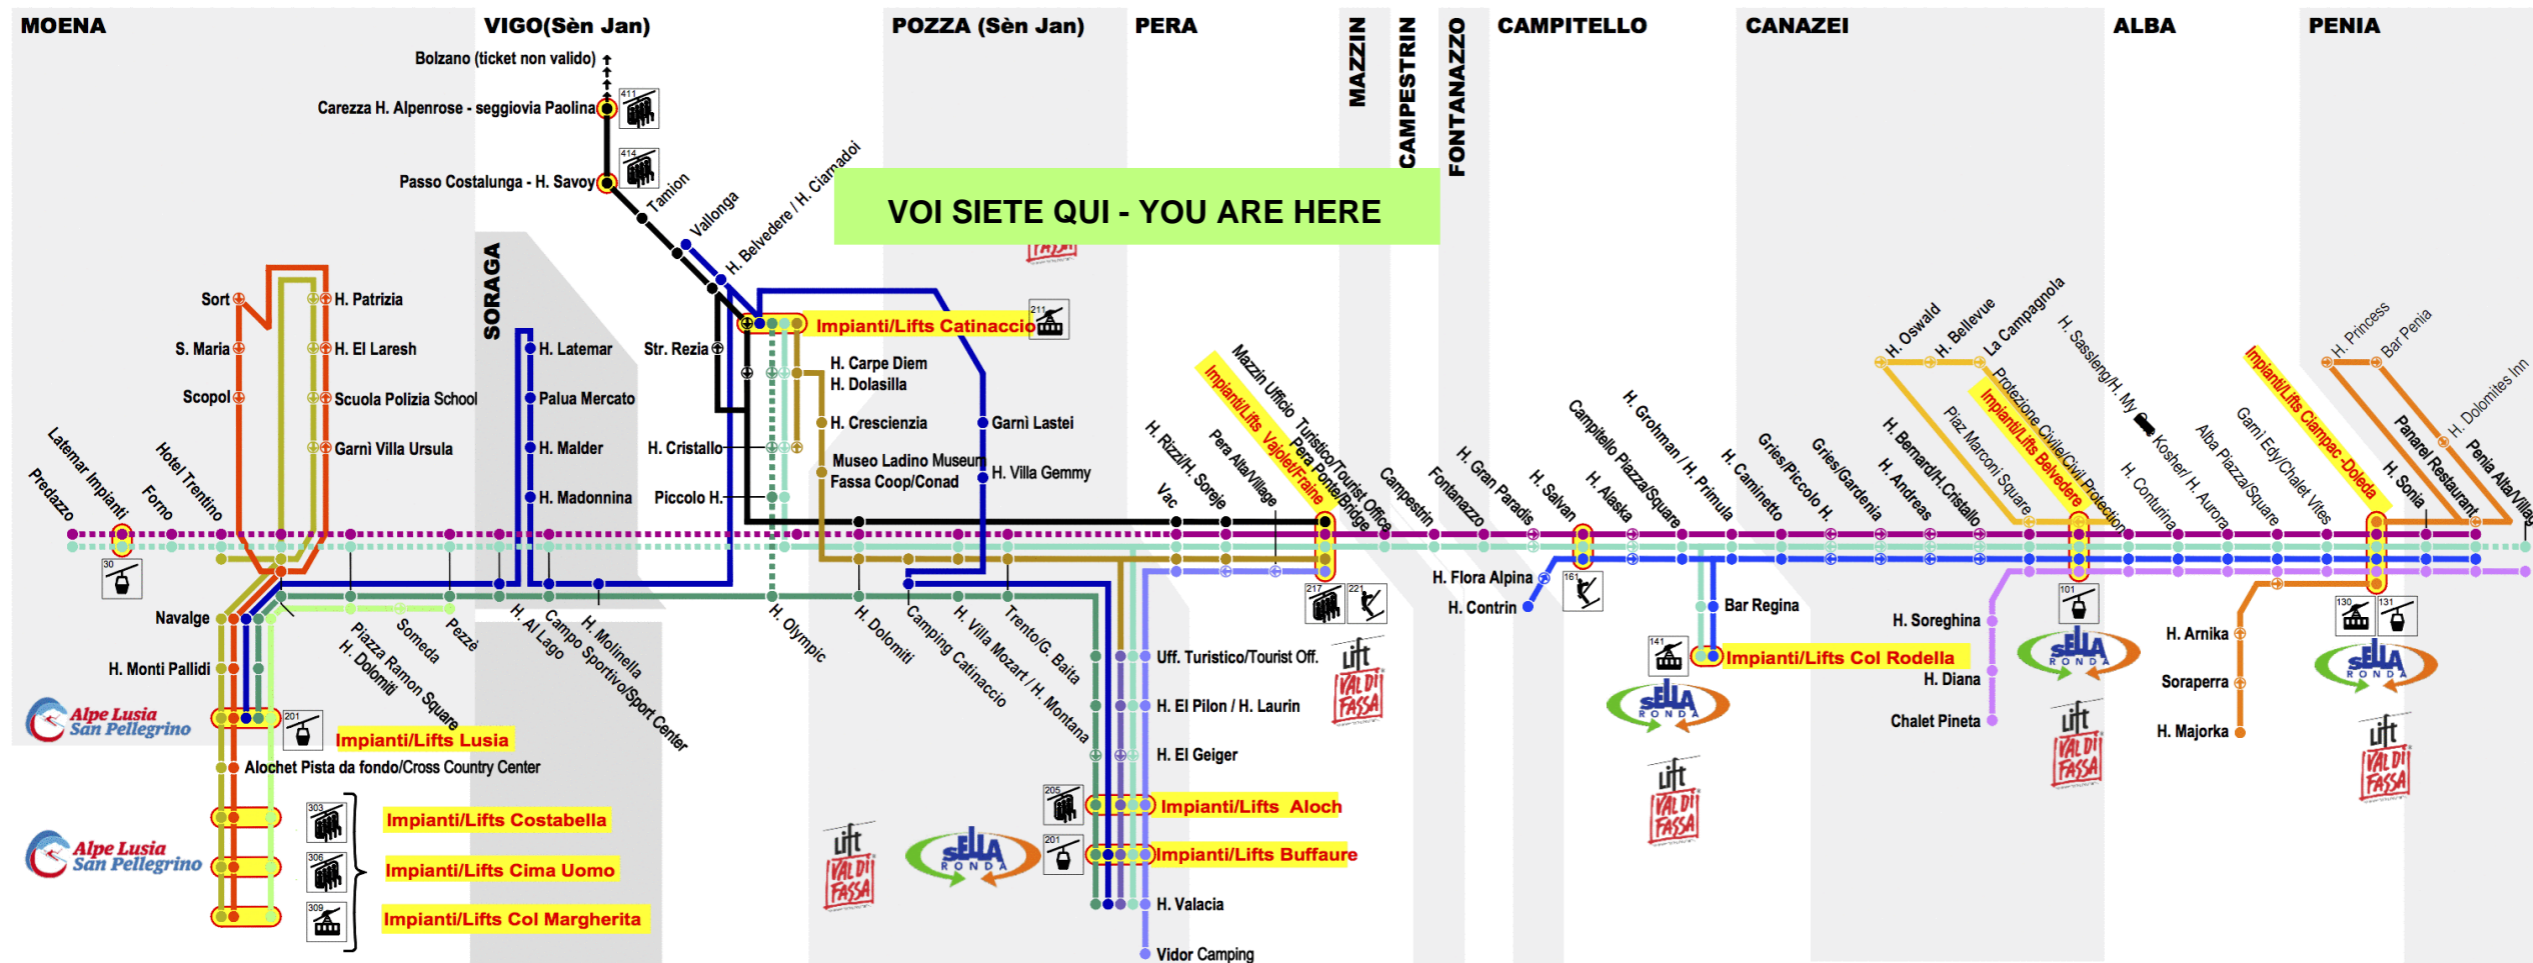

Fermata Bus Stop **111 Canazei h. Campagnola**

Scan the QR Code and be always connected

Linea/Line T2

Canazei

Ora
Hour
7

Minuti
Minutes

8	14	24	39	54
9	09	24	39	54
10	09	24	39	54
11	09	24		
12				
13				
14	09	24	39	54
15	09	24	39	54
16	09	24	39	54
17	09	24		
18				
19				
20