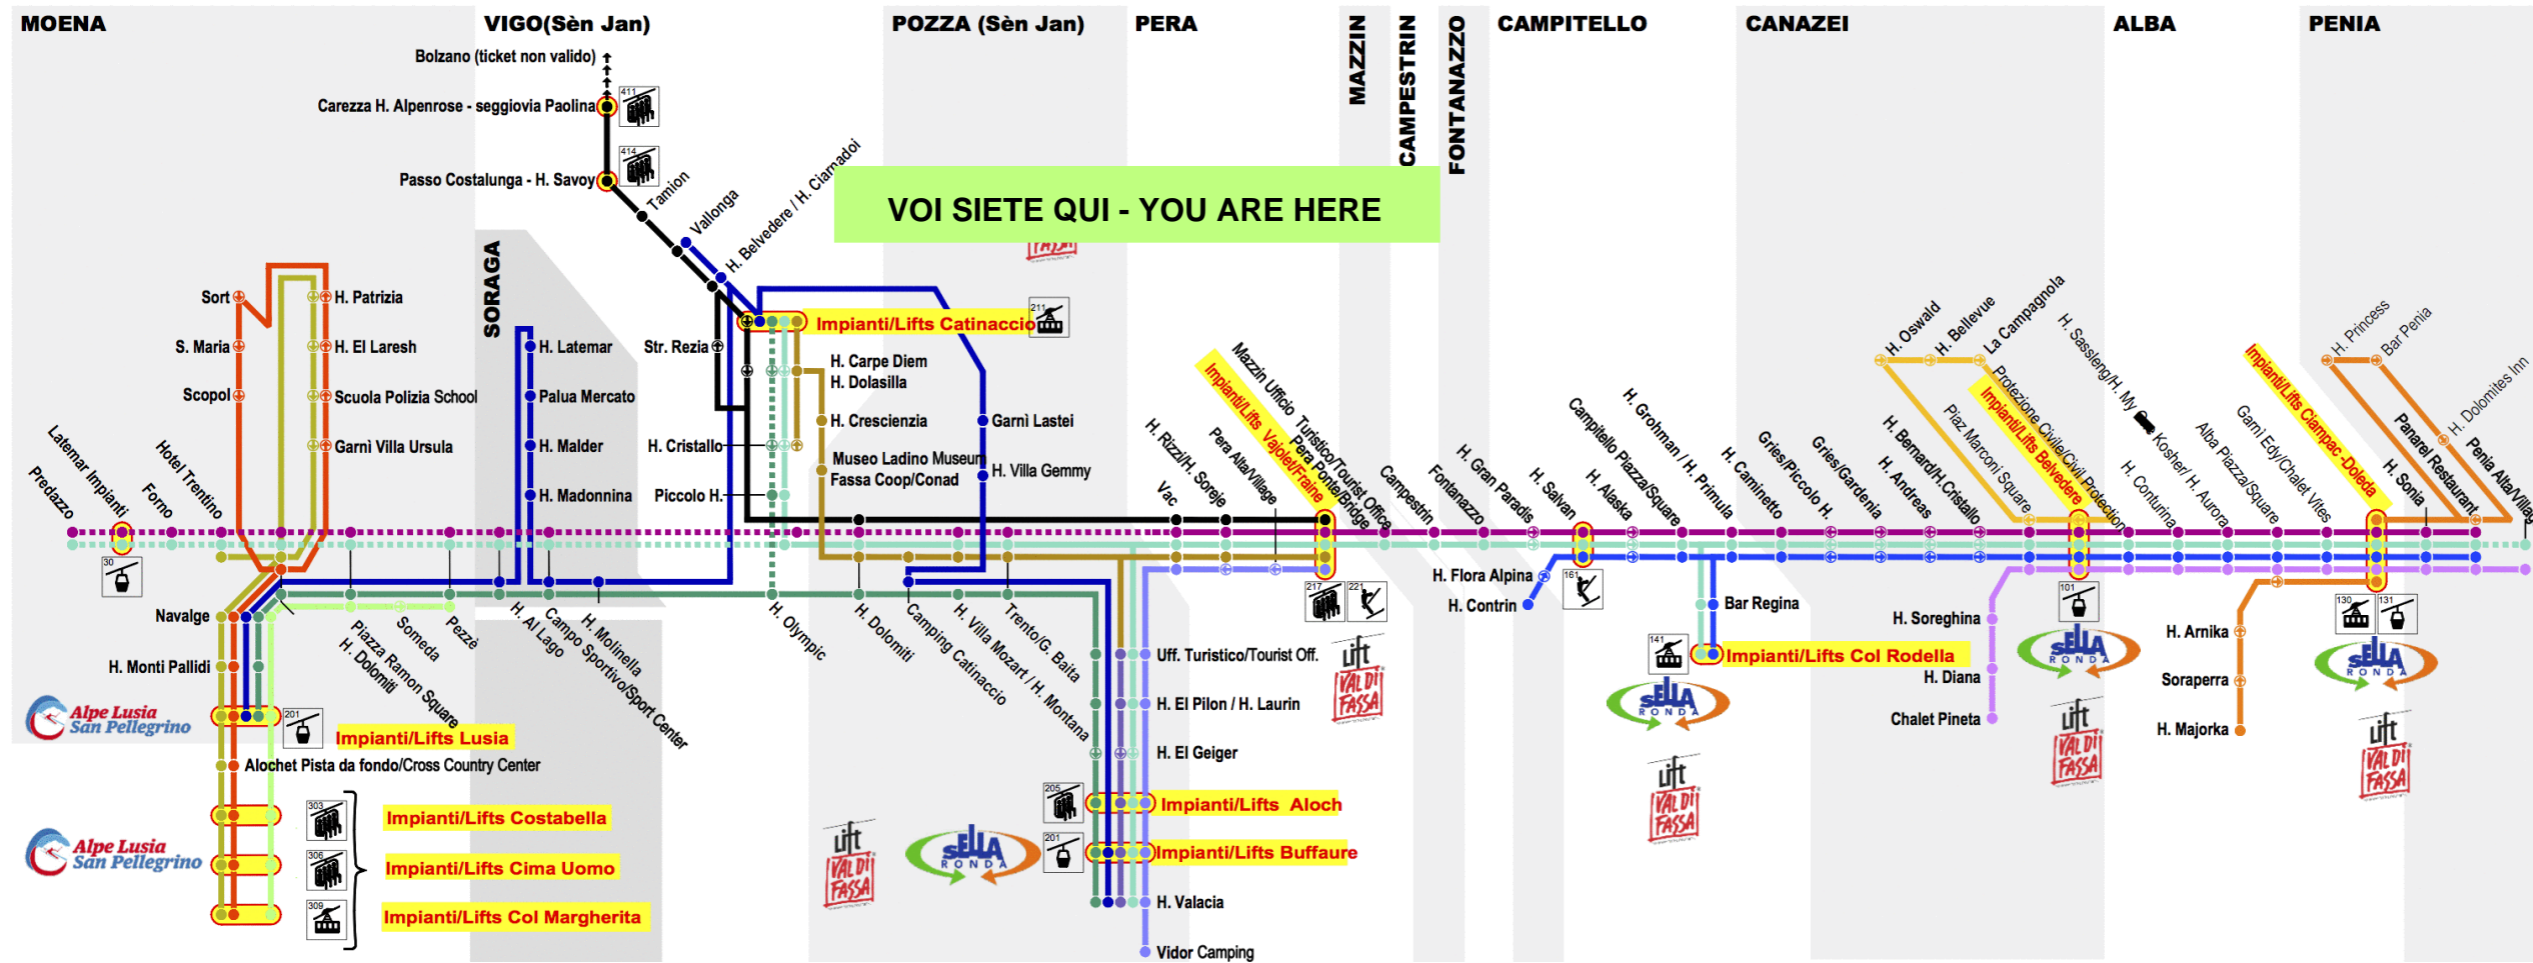

Fermata
Bus Stop **140 Alba Soraperra**

Scan the QR Code and be always connected

Linea/Line 4

Alba Impianti/Lifts - Penia - Alba Soraperra

Ora Hour	Minuti Minutes
7	
8	30 50
9	10 30 50
10	10 30 50
11	10
12	
13	
14	
15	45
16	05 25 45
17	05 25 45
18	05
19	
20