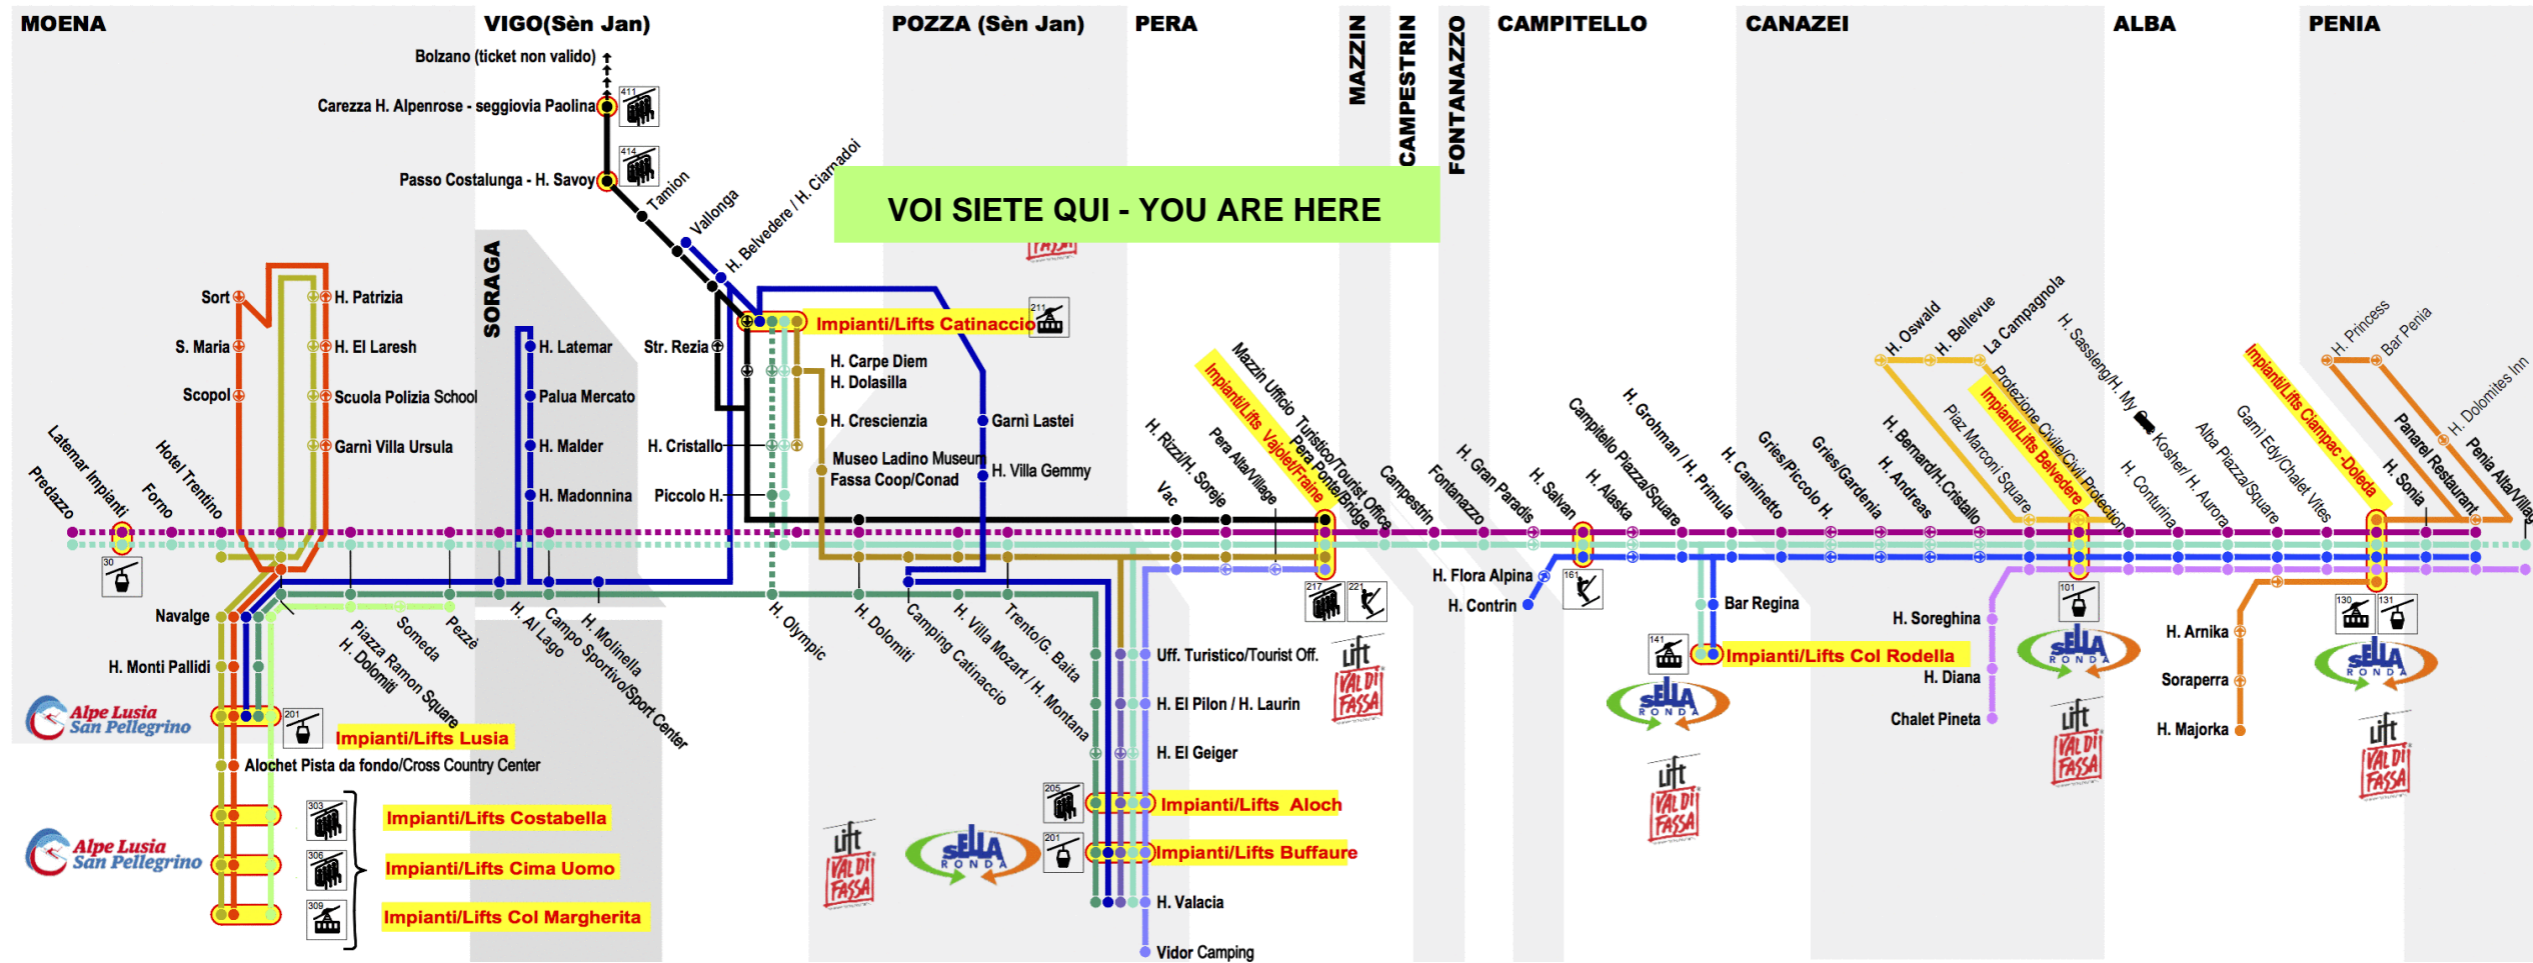

## Linea/Line 5

(Moena) Mazzin - Campitello - Mazzin - Canazei - Alba Impianti/Lifts

Ora Hour	Minuti Minutes
7	
8	32°
9	09° 44°
10	
11	
12	
13	
14	36°
15	45°
16	36°
17	36°
18	
19	
20	

Fermata  
Bus Stop

# 13 Canazei Impianti/Lifts Belvedere A

Scan the QR Code and be always connected