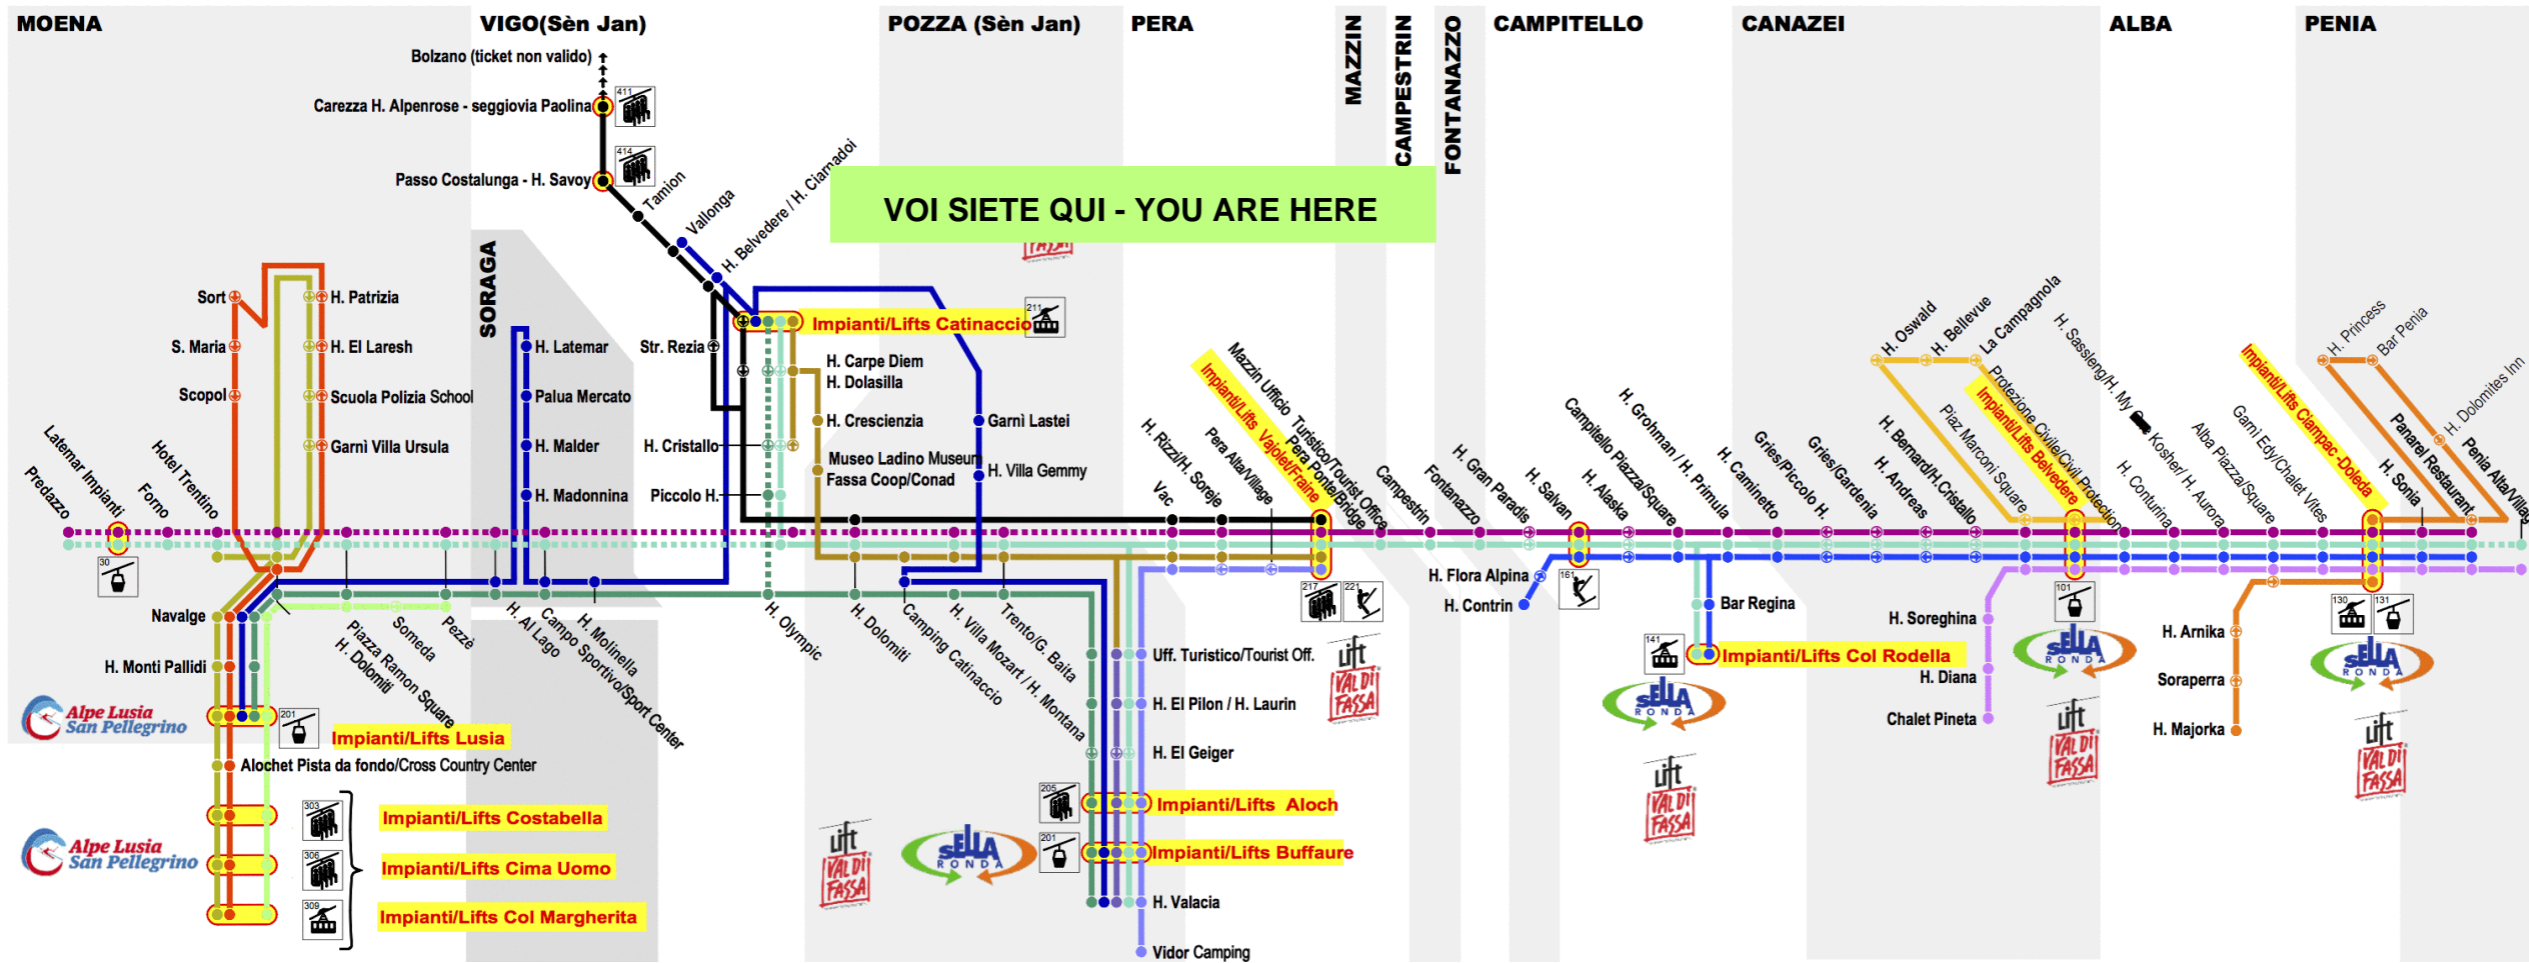

**Linea/Line 5**

(Moena) Mazzin - Campitello - Mazzin - Canazei - Alba Impianti/Lifts

Ora Hour	Minuti Minutes
7	
8	26°
9	03° 38°
10	
11	
12	
13	
14	30°
15	39°
16	30°
17	30°
18	
19	
20	

Non si effettua dal 6 al 22 dicembre 2018 e nei giorni di sabato dal 12 gennaio al 7 aprile 2019/It doesn't run from 6 to 22 December 2018 and on Saturdays from 12 January to 7 April 2019

Fermata Bus Stop **27 Campitello h. Grohmann**

Scan the QR Code and be always connected

**Linea/Line 1**

Pozza Buffaure Impianti/Lifts - Pera - Mazzin - Campitello - Canazei - Alba Impianti/Lifts

Ora Hour	Minuti Minutes
7	
8	10° 36
9	10 45°
10	15 40
11	15 40°
12	10 40°
13	10 40°
14	10 40°
15	10 40°
16	15 40°
17	15
18	00° 40
19	10 45°
20	10 40°