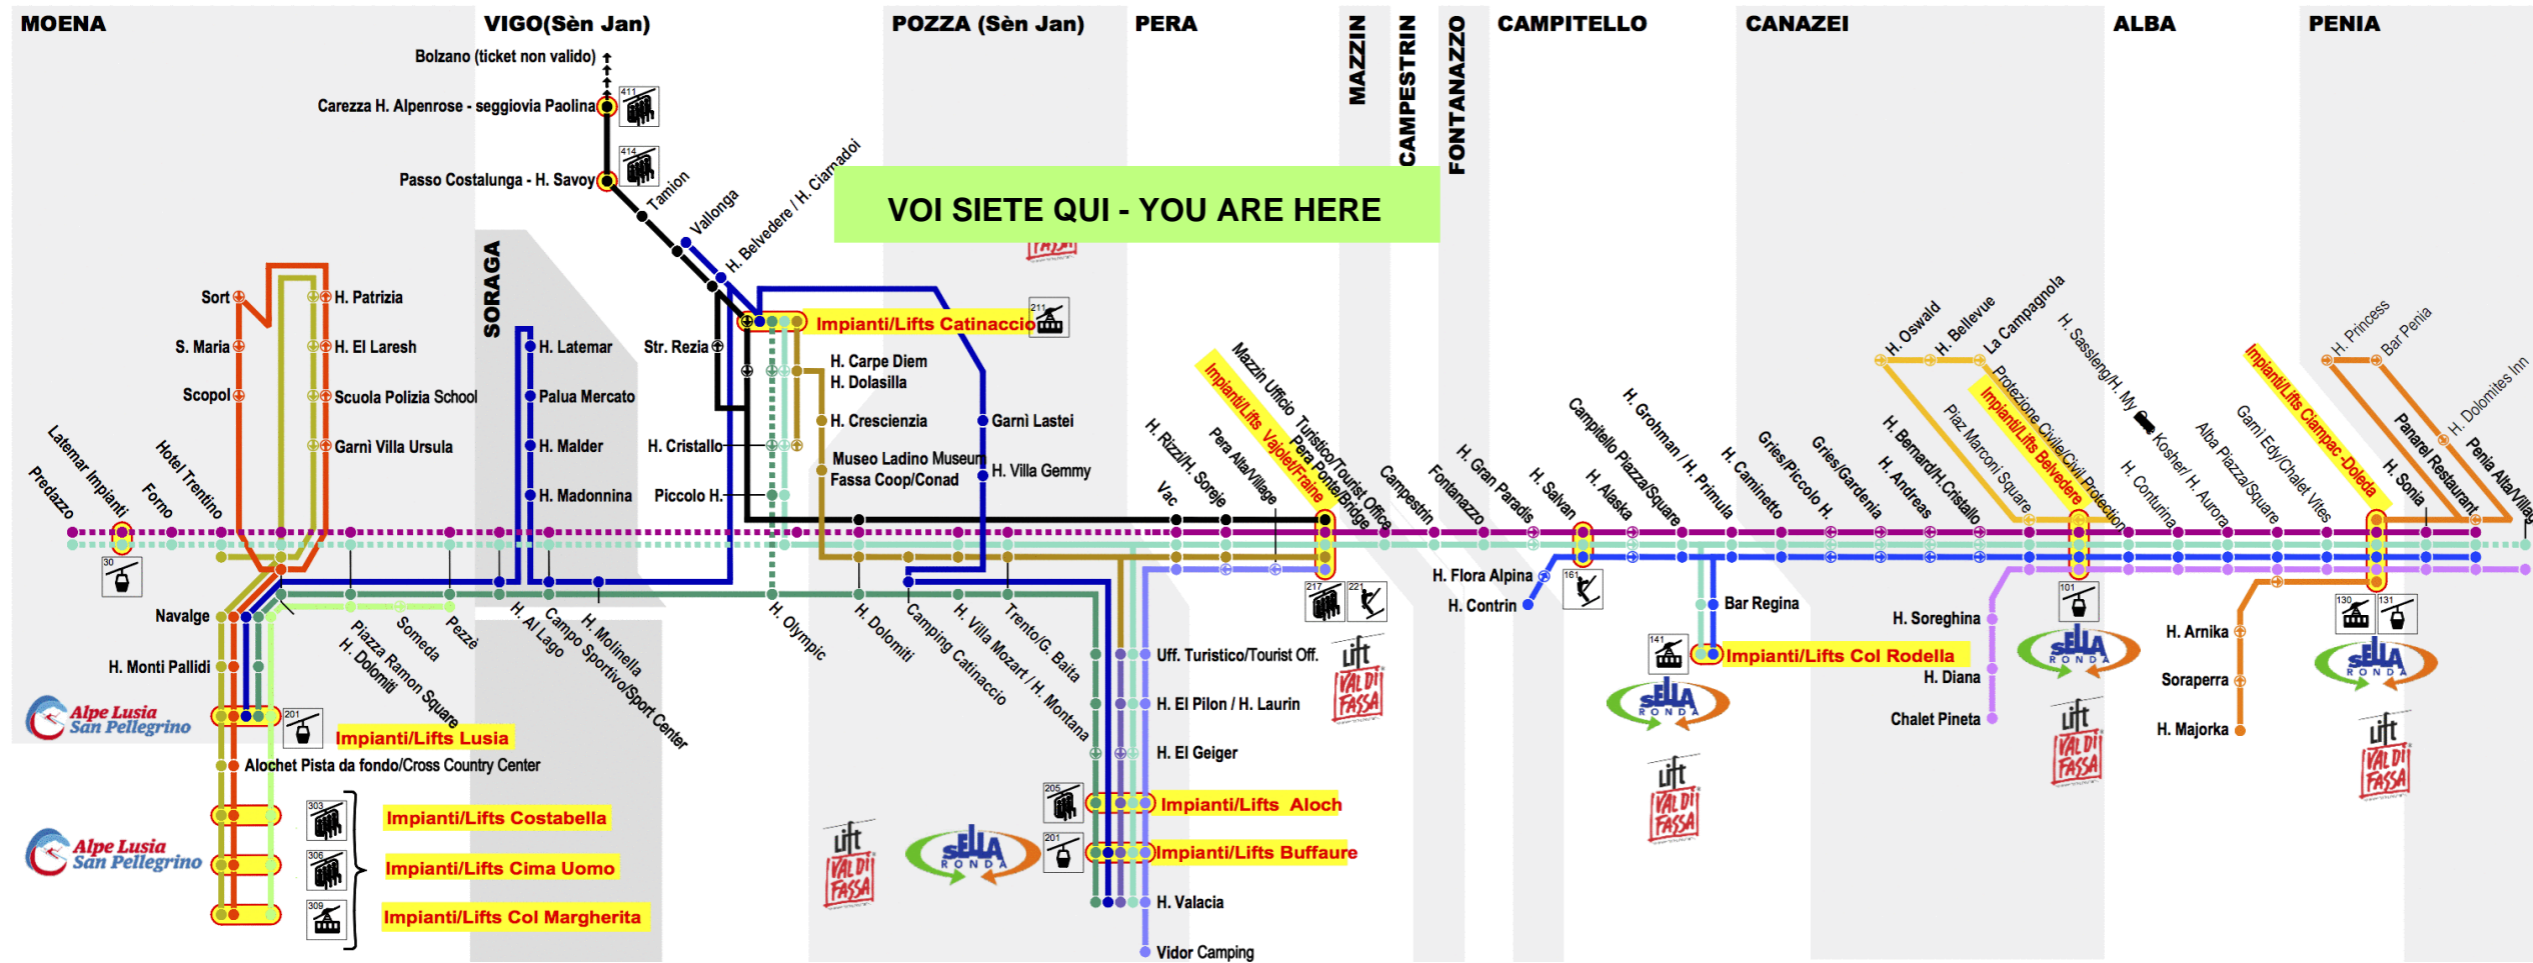

Fermata
Bus Stop

21 Canazei Chalet Pineta

Scan the QR Code and be always connected

Linea/Line 3

H. Chalet Pineta - Canazei - Alba Impianti/Lifts - Penia Alta

Ora Hour	Minuti Minutes
7	
8	28 58
9	28
10	03 33°
11	
12	
13	
14	
15	28° 58°
16	28
17	02 33
18	
19	
20