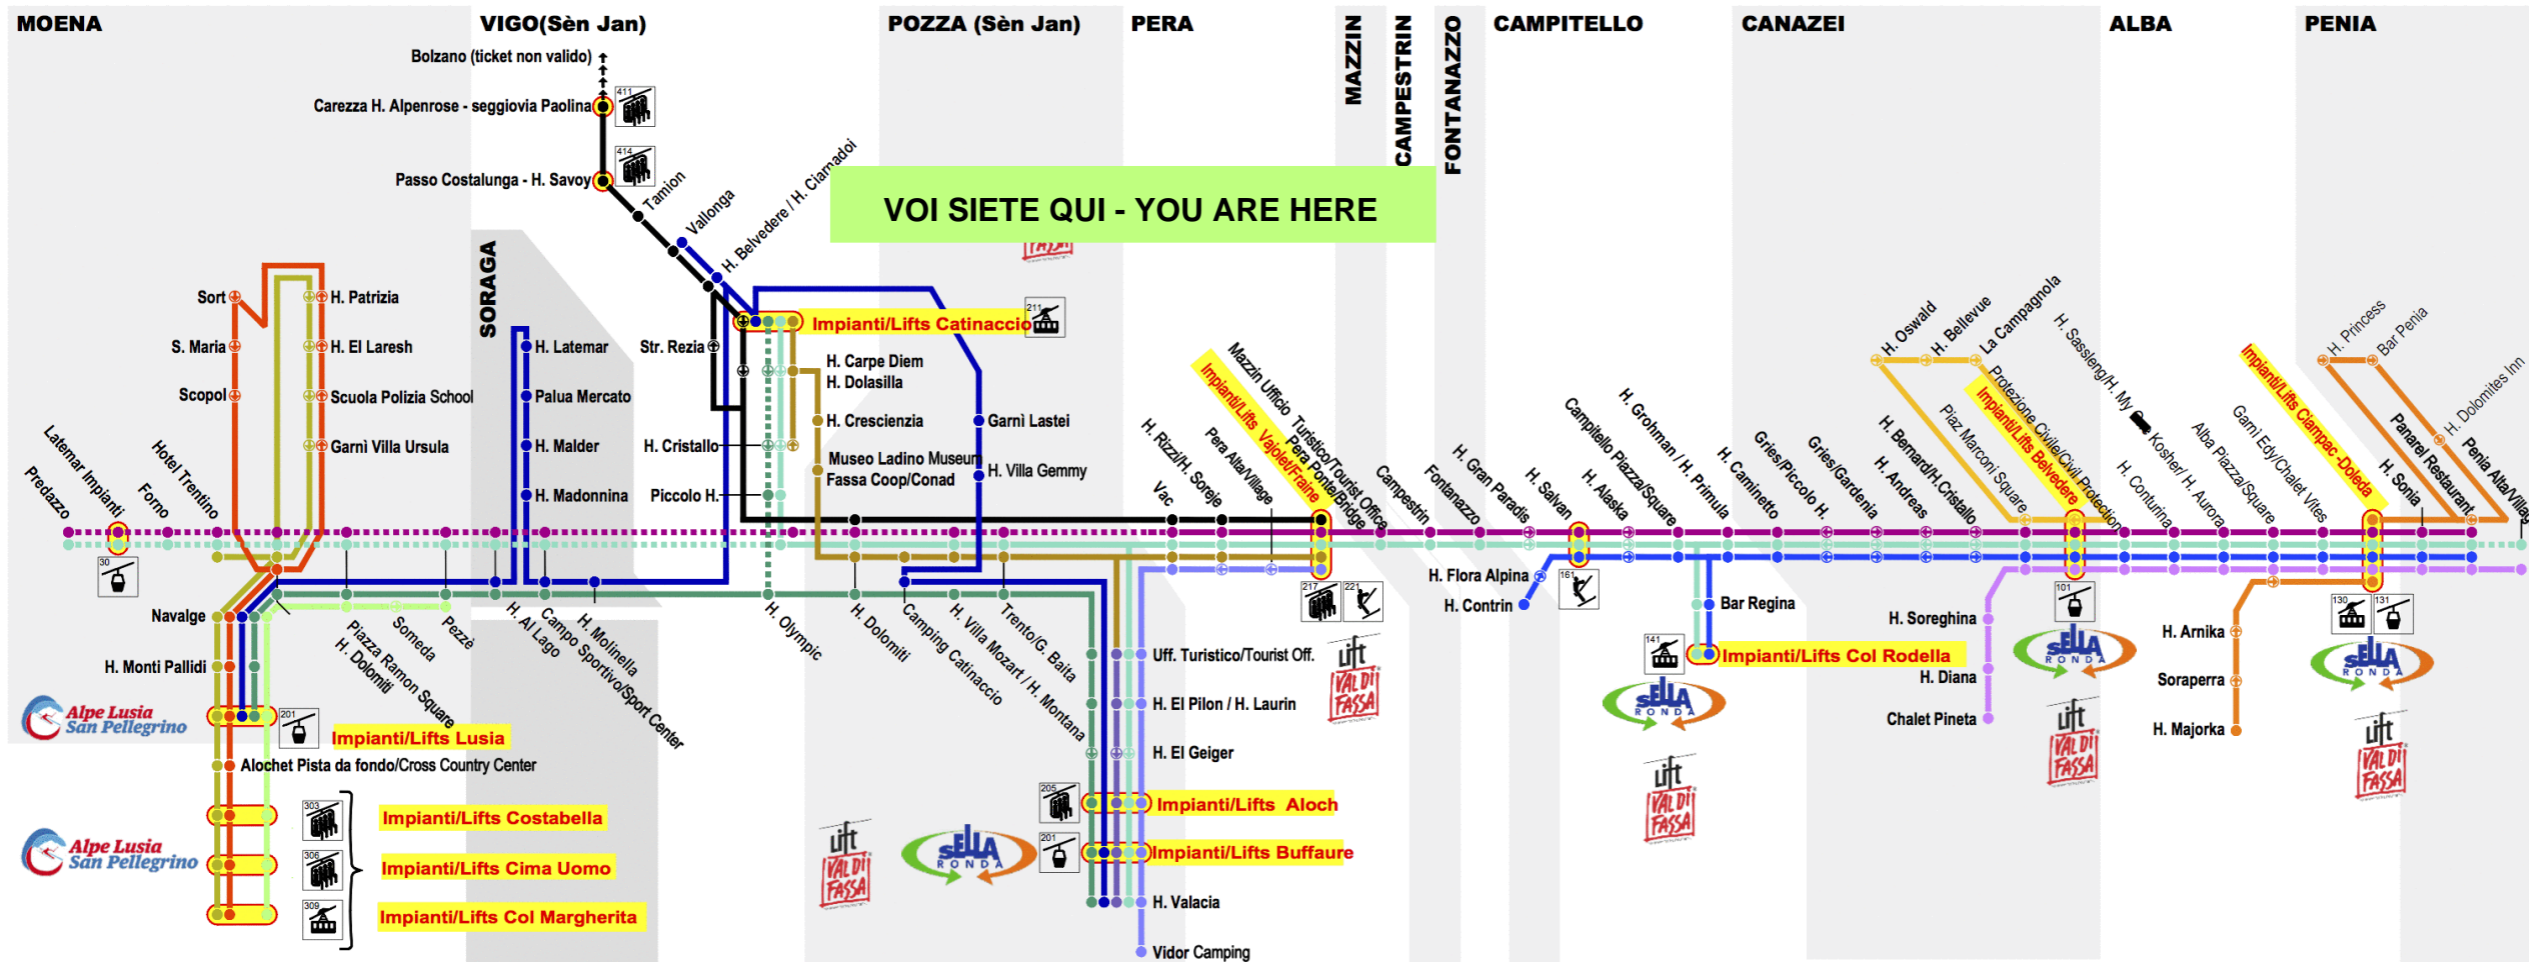

Fermata
Bus Stop

12 Alba Protezione Civile/Civil Protection B

VOI SIETE QUI - YOU ARE HERE

Scan the QR Code and be always connected

Linea/Line 1

Pozza Buffaure Impianti/Lifts - Pera - Mazzin - Campitello - Canazei - Alba Impianti/Lifts

Ora Hour	Minuti Minutes
7	
8	16° 42
9	16 51°
10	21 46
11	21 46°
12	16 46°
13	16 46°
14	16 46°
15	16 46°
16	21 46°
17	21
18	06° 46
19	16 51°
20	16 46°

Linea/Line 2

Campitello - Canazei - Alba Impianti/Lifts - Penia

Ora Hour	Minuti Minutes
7	
8	36° 46
9	01° 11 26° 41 46 56°
10	01 11° 26 31 46°
11	
12	56
13	26 56
14	26
15	26
16	06 16° 36 51°
17	06 28° 43 51°
18	13
19	
20	

Linea/Line 3

H. Chalet Pineta - Canazei - Alba Impianti/Lifts - Penia Alta

Ora Hour	Minuti Minutes
7	
8	33
9	03 33
10	08 38°
11	
12	
13	
14	
15	33°
16	03° 33
17	07 38
18	
19	
20	

Linea/Line 5

(Moena) Mazzin - Campitello - Mazzin - Canazei - Alba Impianti/Lifts

Ora Hour	Minuti Minutes
7	
8	32°
9	09° 44°
10	
11	
12	
13	
14	36°
15	45°
16	36°
17	36°
18	
19	
20