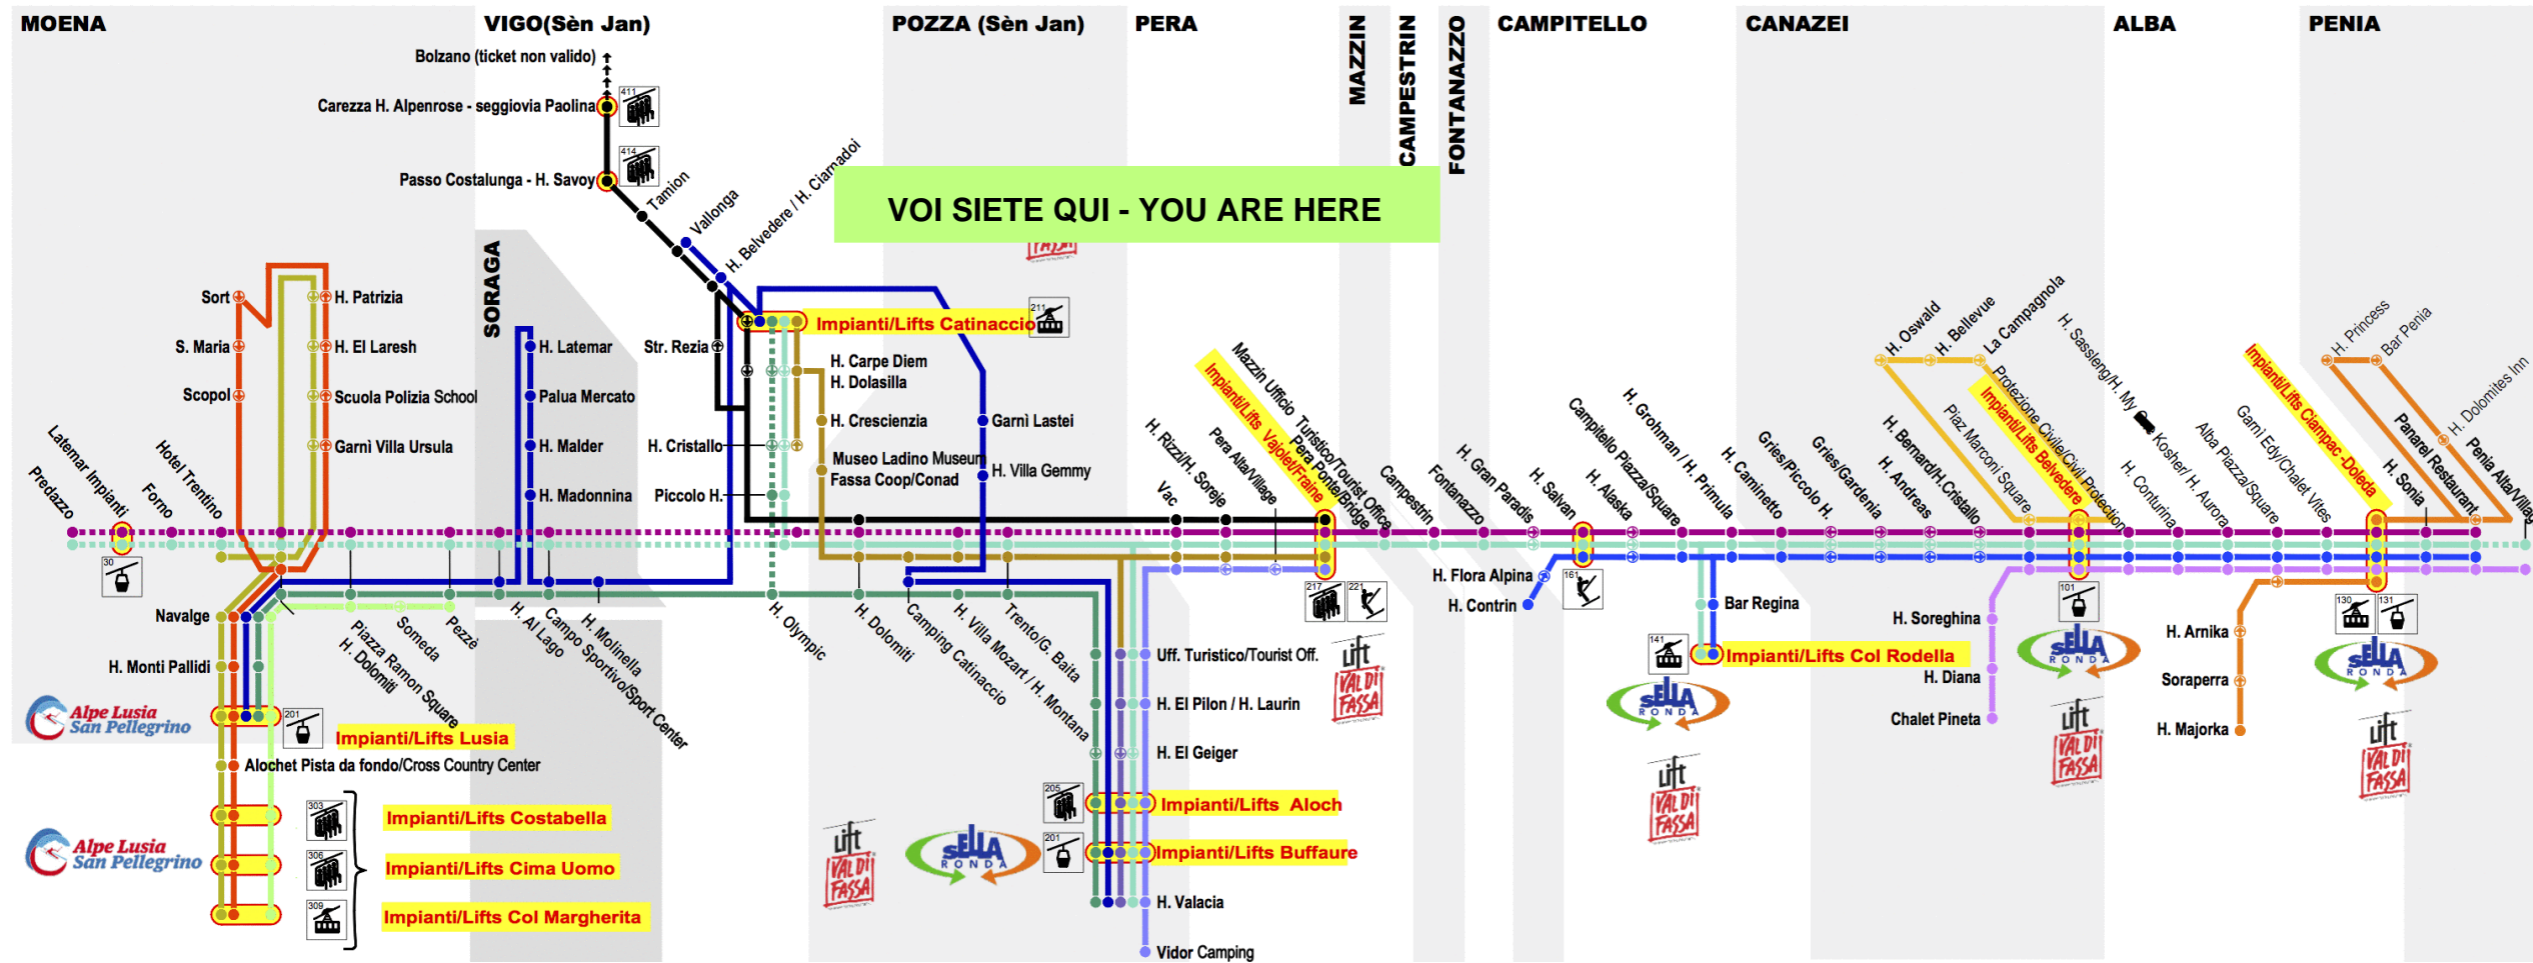

Scan the QR Code and be always connected

**Linea/Line 3**

H. Chalet Pineta - Canazei - Alba Impianti/Lifts - Penia AI

Ora Hour	Minuti Minutes
7	
8	28 58
9	28
10	03 33°
11	
12	
13	
14	
15	28° 58°
16	28
17	02 33
18	
19	
20	

Fermata Bus Stop **23 Canazei h. Diana**

Scan the QR Code and be always connected

**Linea/Line 3**

H. Chalet Pineta - Canazei - Alba Impianti/Lifts - Penia Alta

Ora Hour	Minuti Minutes
7	
8	29 59
9	29
10	04 34°
11	
12	
13	
14	
15	29° 59°
16	29
17	03 34
18	
19	
20	