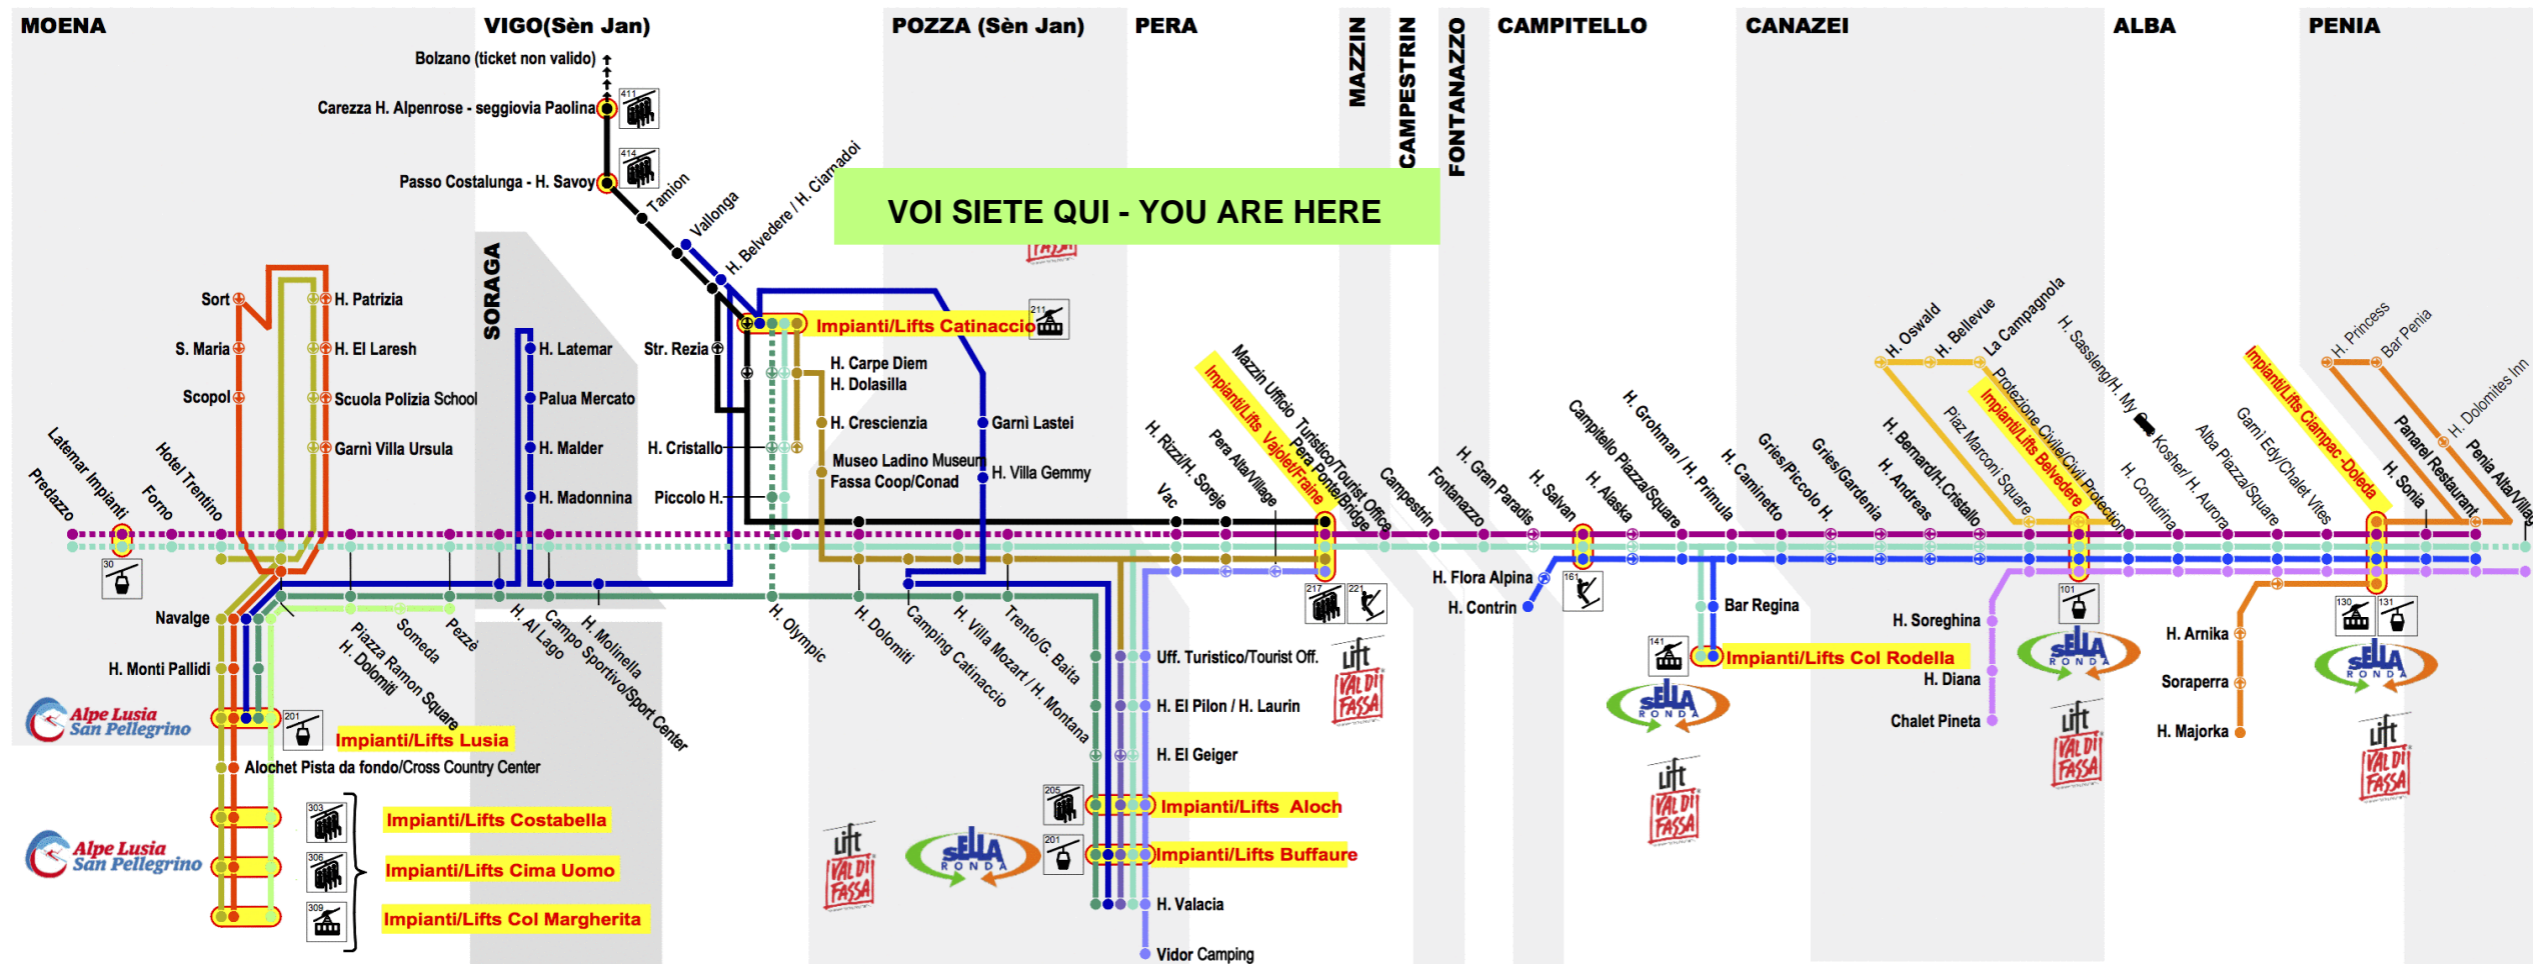

## Linea/Line 4

Alba Impianti/Lifts - Penia - Alba Soraperra

Ora Hour	Minuti Minutes
7	
8	15 35 55
9	15 35 55
10	15 35 55
11	
12	
13	
14	
15	30 50
16	10 30 50
17	10 30 50
18	
19	
20	

## Linea/Line 5

(Moena) Mazzin - Campitello - Mazzin - Canazei - Alba Impianti/Lifts

Ora Hour	Minuti Minutes
7	
8	37°
9	14° 49°
10	
11	
12	
13	
14	41°
15	50°
16	41°
17	41°
18	
19	
20	

\* Non si effettua dal 6 al 22 dicembre 2018 e nei giorni di sabato dal 12 gennaio al 7 aprile 2019/It doesn't run from 6 to 22 December 2018 and on Saturdays from 12 January to 7 April 2019

Fermata Bus Stop  
**6 Alba Garni Edy A**

Scan the QR Code and be always connected

**Linea/Line 1**

Alba Impianti/Lifts - Canazei - Campitello - Mazzin - Pera - Pozza Buffaure Impianti/Lifts

Ora	Minuti
Hour	Minutes
7	58
8	33
9	03 33°
10	03 33°
11	03 33°
12	03 33°
13	03 33°
14	03 33°
15	03 33
16	03° 33° 53
17	08 33°
18	03 33°
19	03 33
20	