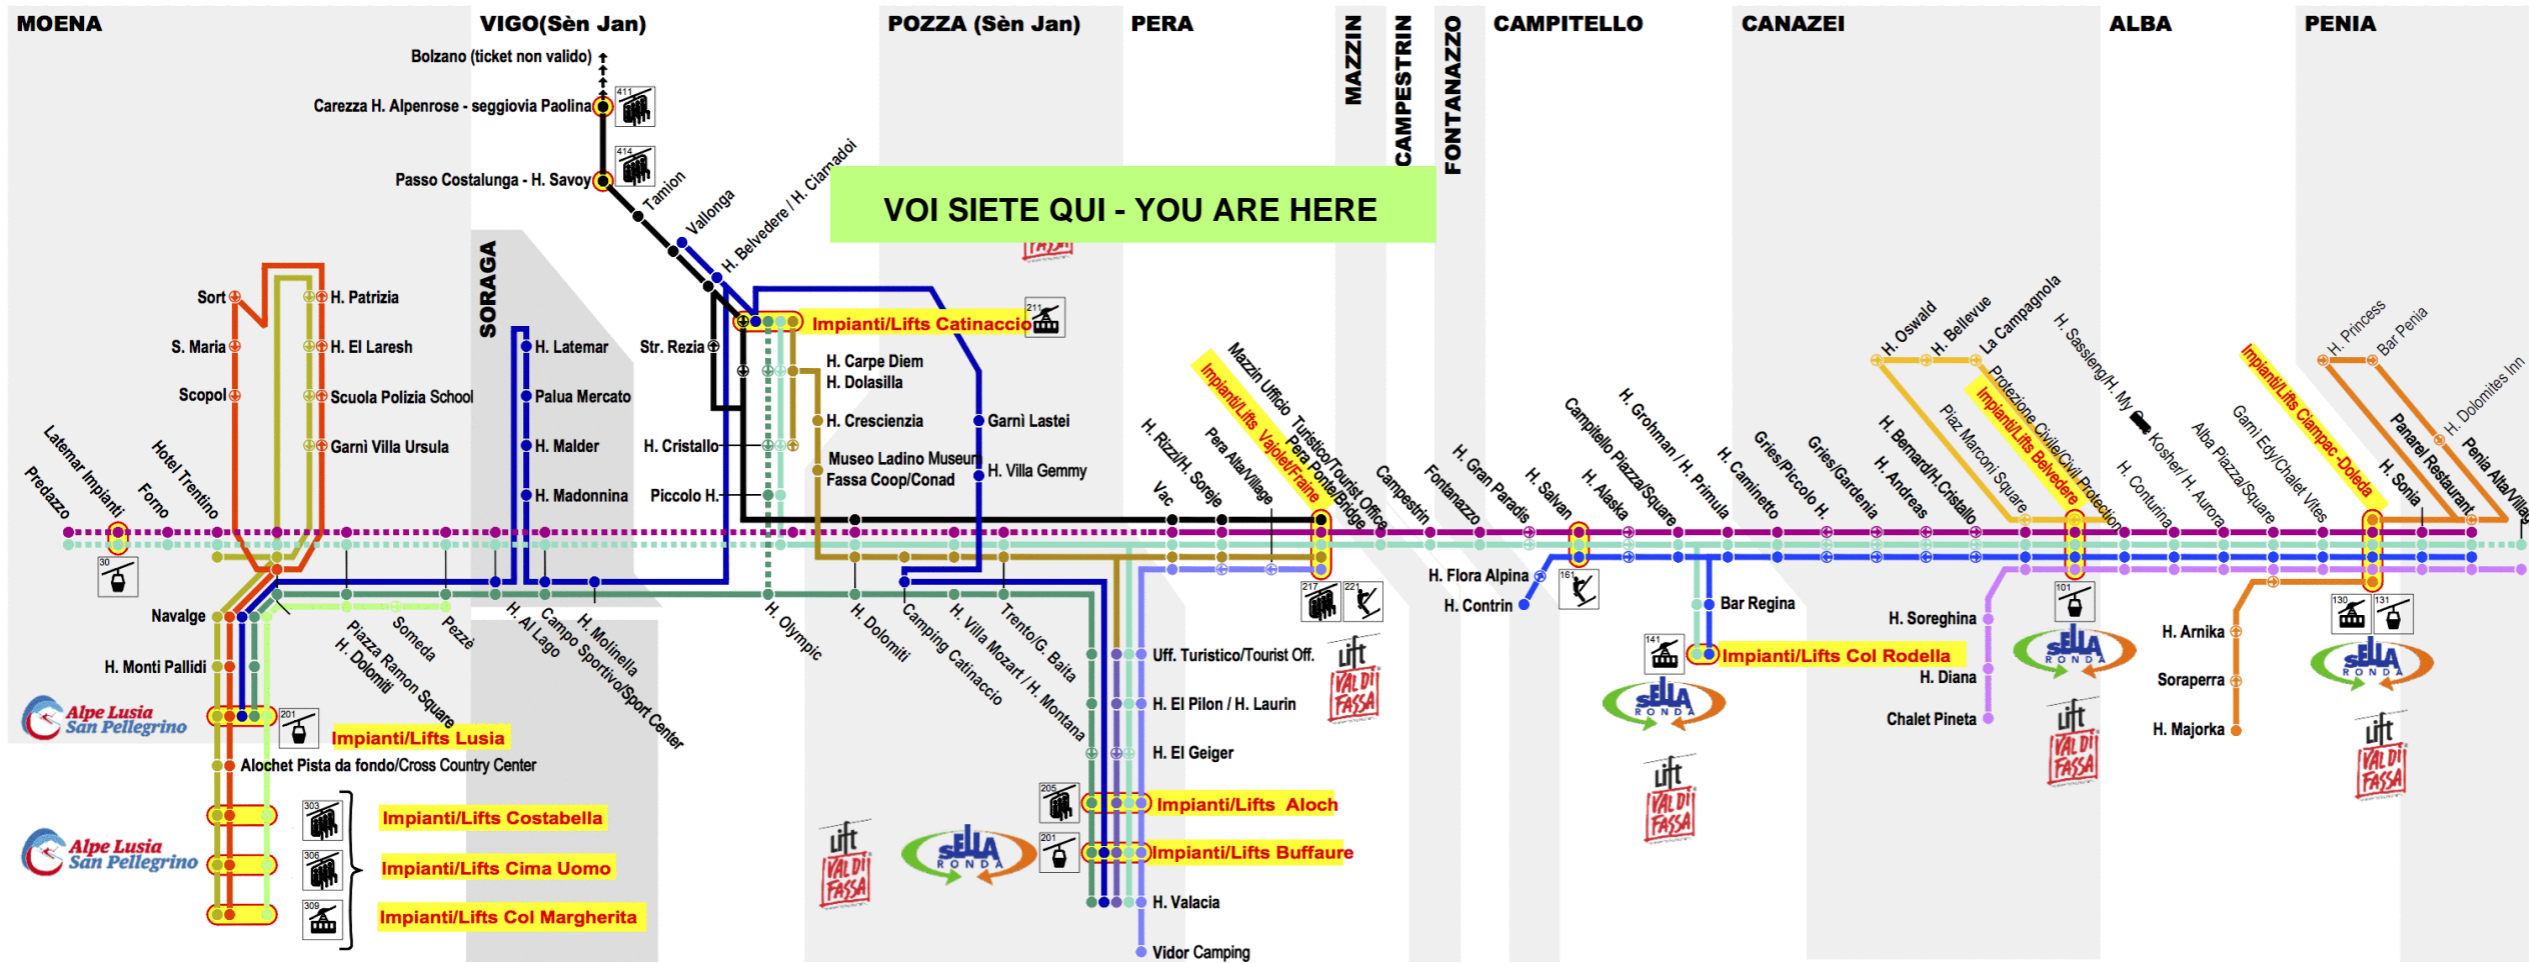

Fermata
Bus Stop

34 Campitello h. Salvan B

VOI SIETE QUI - YOU ARE HERE

Scan the QR Code and be always connected

Linea/Line 1

Poza Buffaure Impianti/Lifts - Pera - Mazzin - Campitello - Canazei - Alba Impianti/Lifts

Ora Hour	Minuti Minutes
7	
8	02° 28
9	02 37°
10	07 32
11	07 32°
12	02 32°
13	02 32°
14	02 32°
15	02 32°
16	07 32°
17	07 52°
18	32
19	02 37°
20	02 32°

Linea/Line 2

Campitello - Canazei - Alba Impianti/Lifts - Penia

Ora Hour	Minuti Minutes
7	
8	22° 32 47° 57
9	12° 27 32 42° 47 57°
10	12 17 32°
11	
12	42
13	12 42
14	12
15	12 52
16	02° 22 37° 52
17	14° 29 37° 59
18	
19	
20	

Linea/Line 5

(Moena) Mazzin - Campitello - Mazzin - Canazei - Alba Impianti/Lifts

Ora Hour	Minuti Minutes
7	
8	18°
9	
10	
11	
12	
13	
14	26°
15	35°
16	26°
17	26°
18	
19	
20