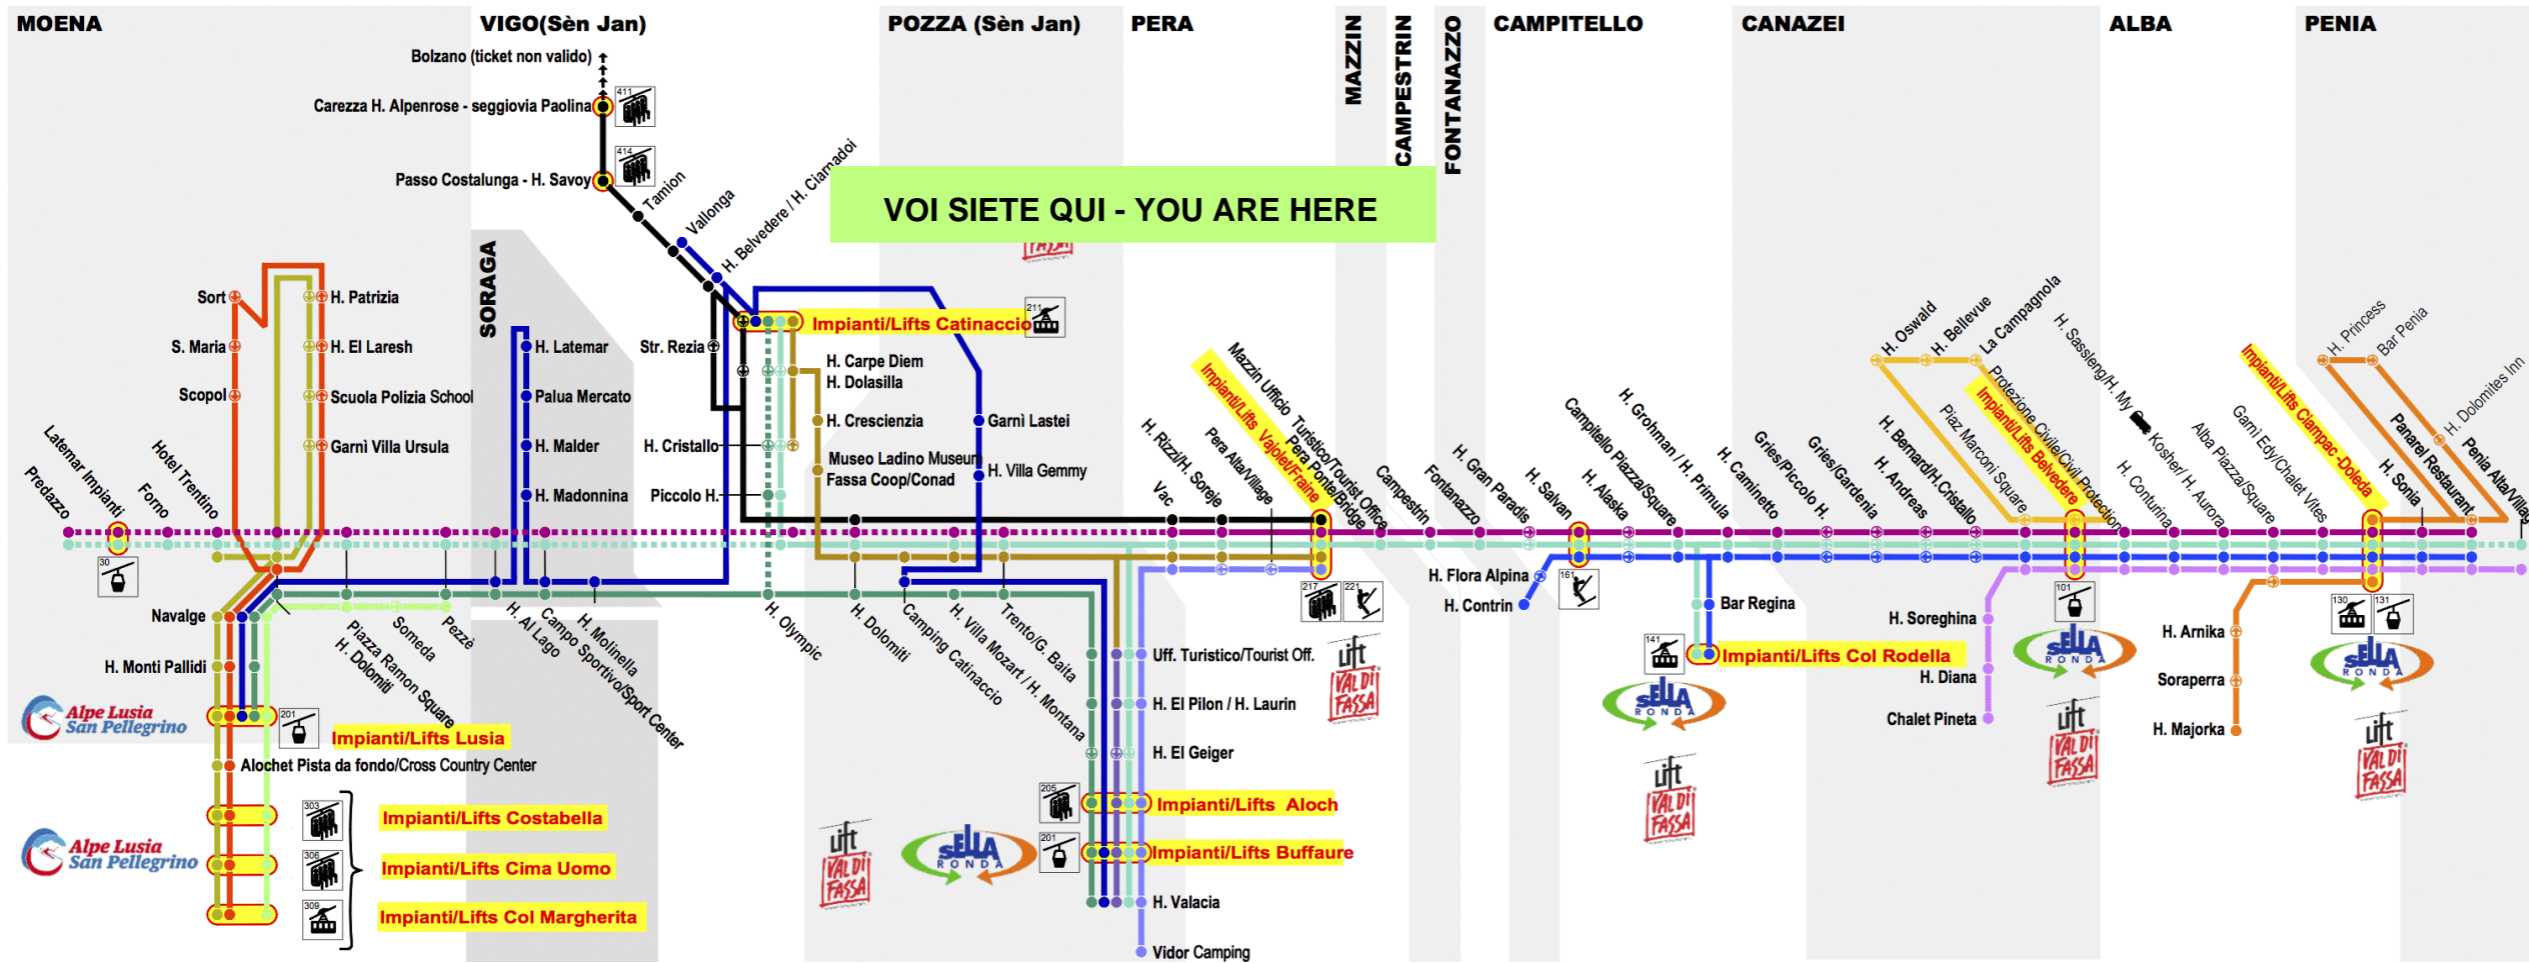

Fermata Bus Stop **32 Campitello h. Alaska**

Scan the QR Code and be always connected

Linea/Line 1

Pozza Buffaure Impianti/Lifts - Pera - Mazzin - Campitello - Canazei - Alba Impianti/Lifts

Ora Hour	Minuti Minutes
7	
8	03° 29
9	03 38°
10	08 33
11	08 33°
12	03 33°
13	03 33°
14	03 33°
15	03 33°
16	08 33°
17	08 53°
18	33
19	03 38°
20	03 33°

Linea/Line 2

Campitello - Canazei - Alba Impianti/Lifts - Penia

Ora Hour	Minuti Minutes
7	
8	23° 33 48° 58
9	13° 28 33 43° 48 58°
10	13 18 33°
11	
12	43
13	13 43
14	13
15	13 53
16	03° 23 38° 53
17	15° 30 38°
18	00
19	
20	

Linea/Line 5

(Moena) Mazzin - Campitello - Mazzin - Canazei - Alba Impianti/Lifts

Ora Hour	Minuti Minutes
7	
8	20°
9	
10	
11	
12	
13	
14	28°
15	36°
16	28°
17	28°
18	
19	
20	

* Non si effettua dal 6 al 22 dicembre 2018 e nei giorni di sabato dal 12 gennaio al 7 aprile 2019/It doesn't run from 6 to 22 December 2018 and on Saturdays from 12 January to 7 April 2019