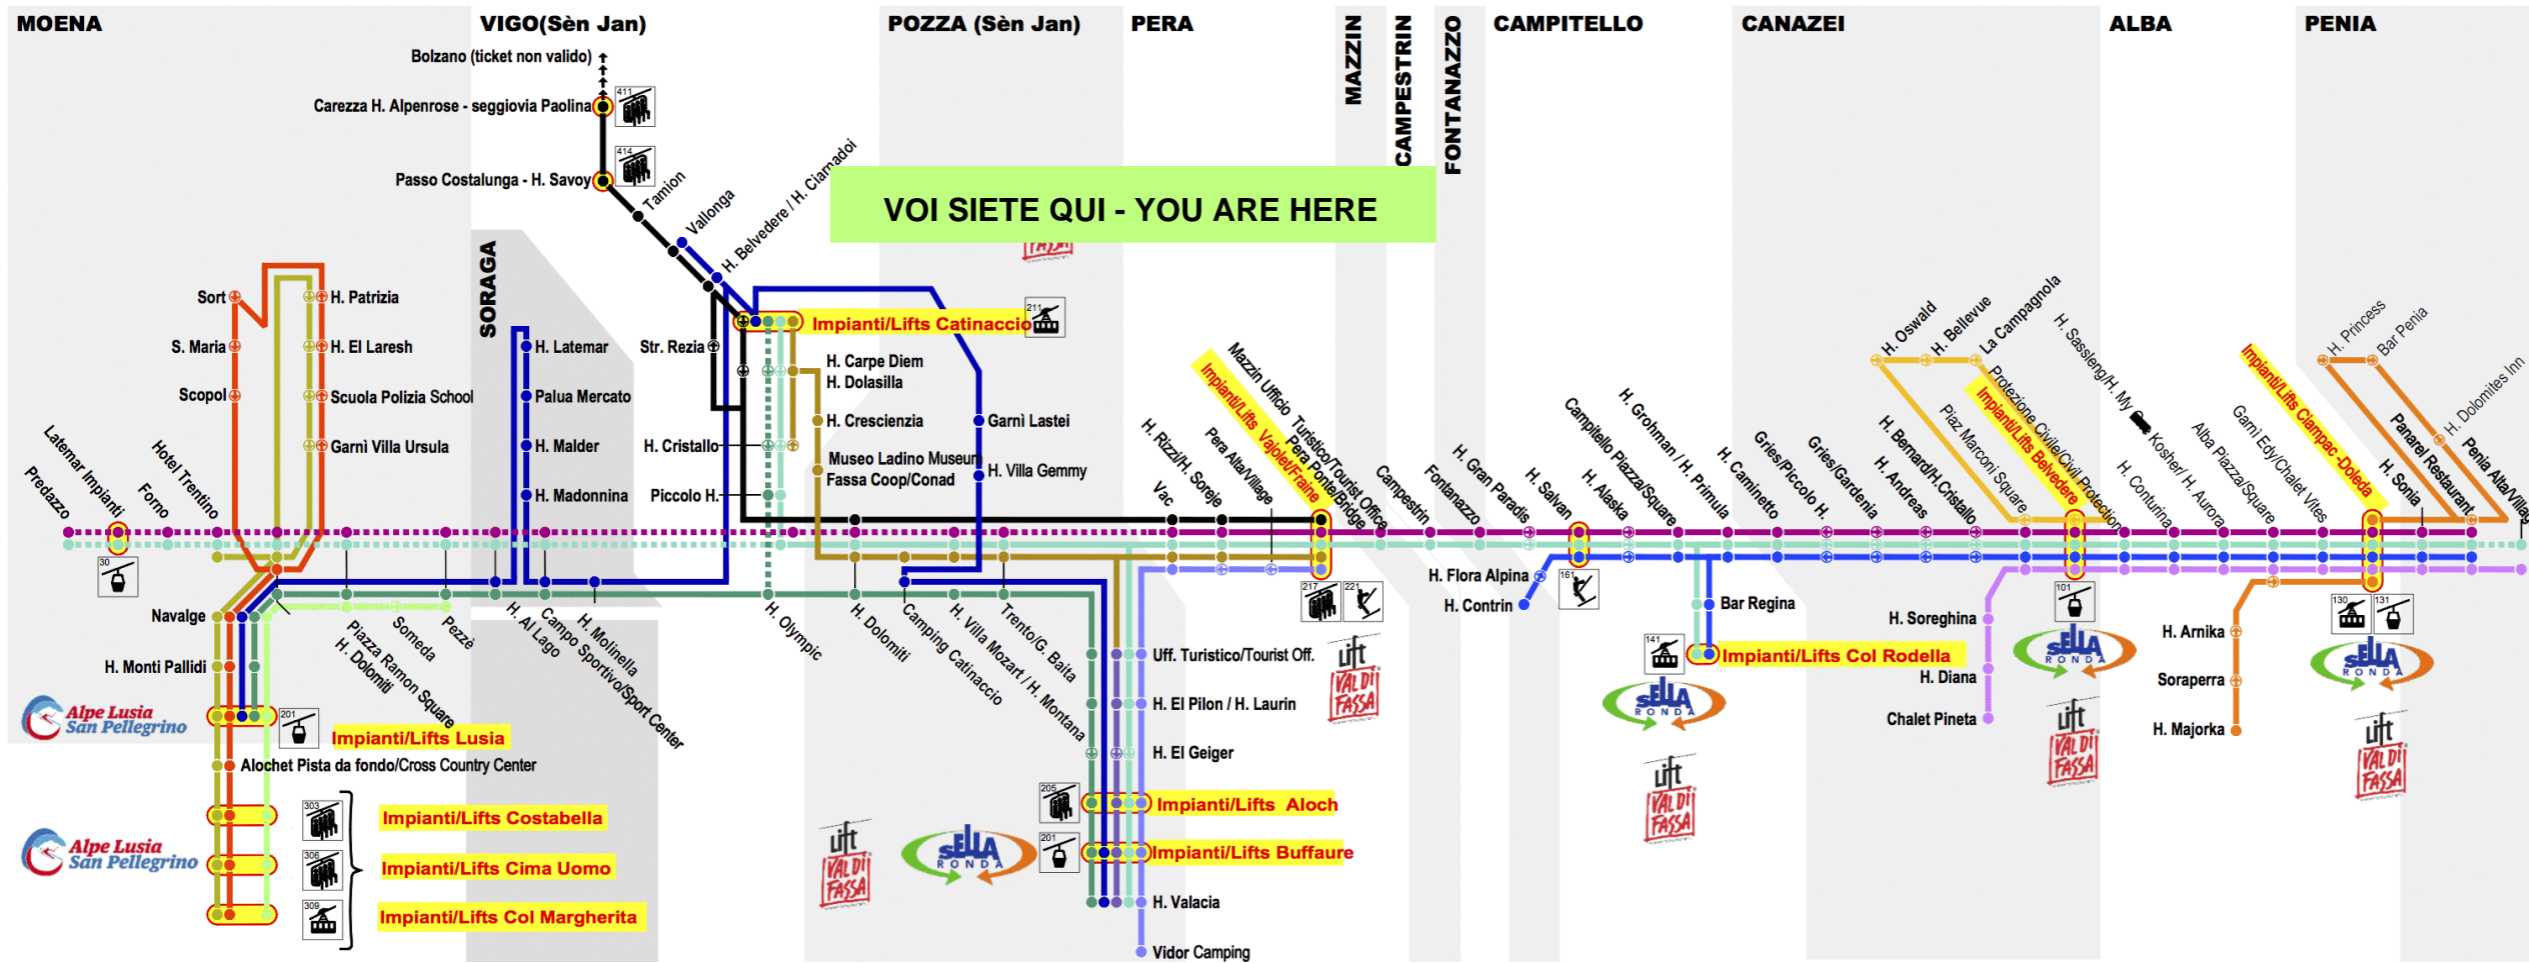

Fermata Bus Stop **26 Canazei h. Caminetto B**

Scan the QR Code and be always connected

Linea/Line 1

Pozza Buffaure Impianti/Lifts - Pera - Mazzin - Campitello - Canazei - Alba Impianti/Lifts

Ora Hour	Minuti Minutes
7	
8	11° 37
9	11 46°
10	16 41
11	16 41°
12	11 41°
13	11 41°
14	11 41°
15	11 41°
16	16 41°
17	16
18	01° 41
19	11 46°
20	11 41°

Linea/Line 2

Campitello - Canazei - Alba Impianti/Lifts - Penia

Ora Hour	Minuti Minutes
7	
8	31° 41 56°
9	06 21° 36 41 51° 56
10	06° 21 26 41°
11	
12	51
13	21 51
14	21
15	21
16	01 11° 31 46°
17	01 23° 38 46°
18	08
19	
20	

Linea/Line 5

(Moena) Mazzin - Campitello - Mazzin - Canazei - Alba Impianti/Lifts

Ora Hour	Minuti Minutes
7	
8	26°
9	03° 38°
10	
11	
12	
13	
14	30°
15	39°
16	30°
17	30°
18	
19	
20	

Non si effettua dal 6 al 22 dicembre 2018 e nei giorni di sabato dal 12 gennaio al 7 aprile 2019/It doesn't run from 6 to 22 December 2018 and on Saturdays from 12 January to 7 April 2019