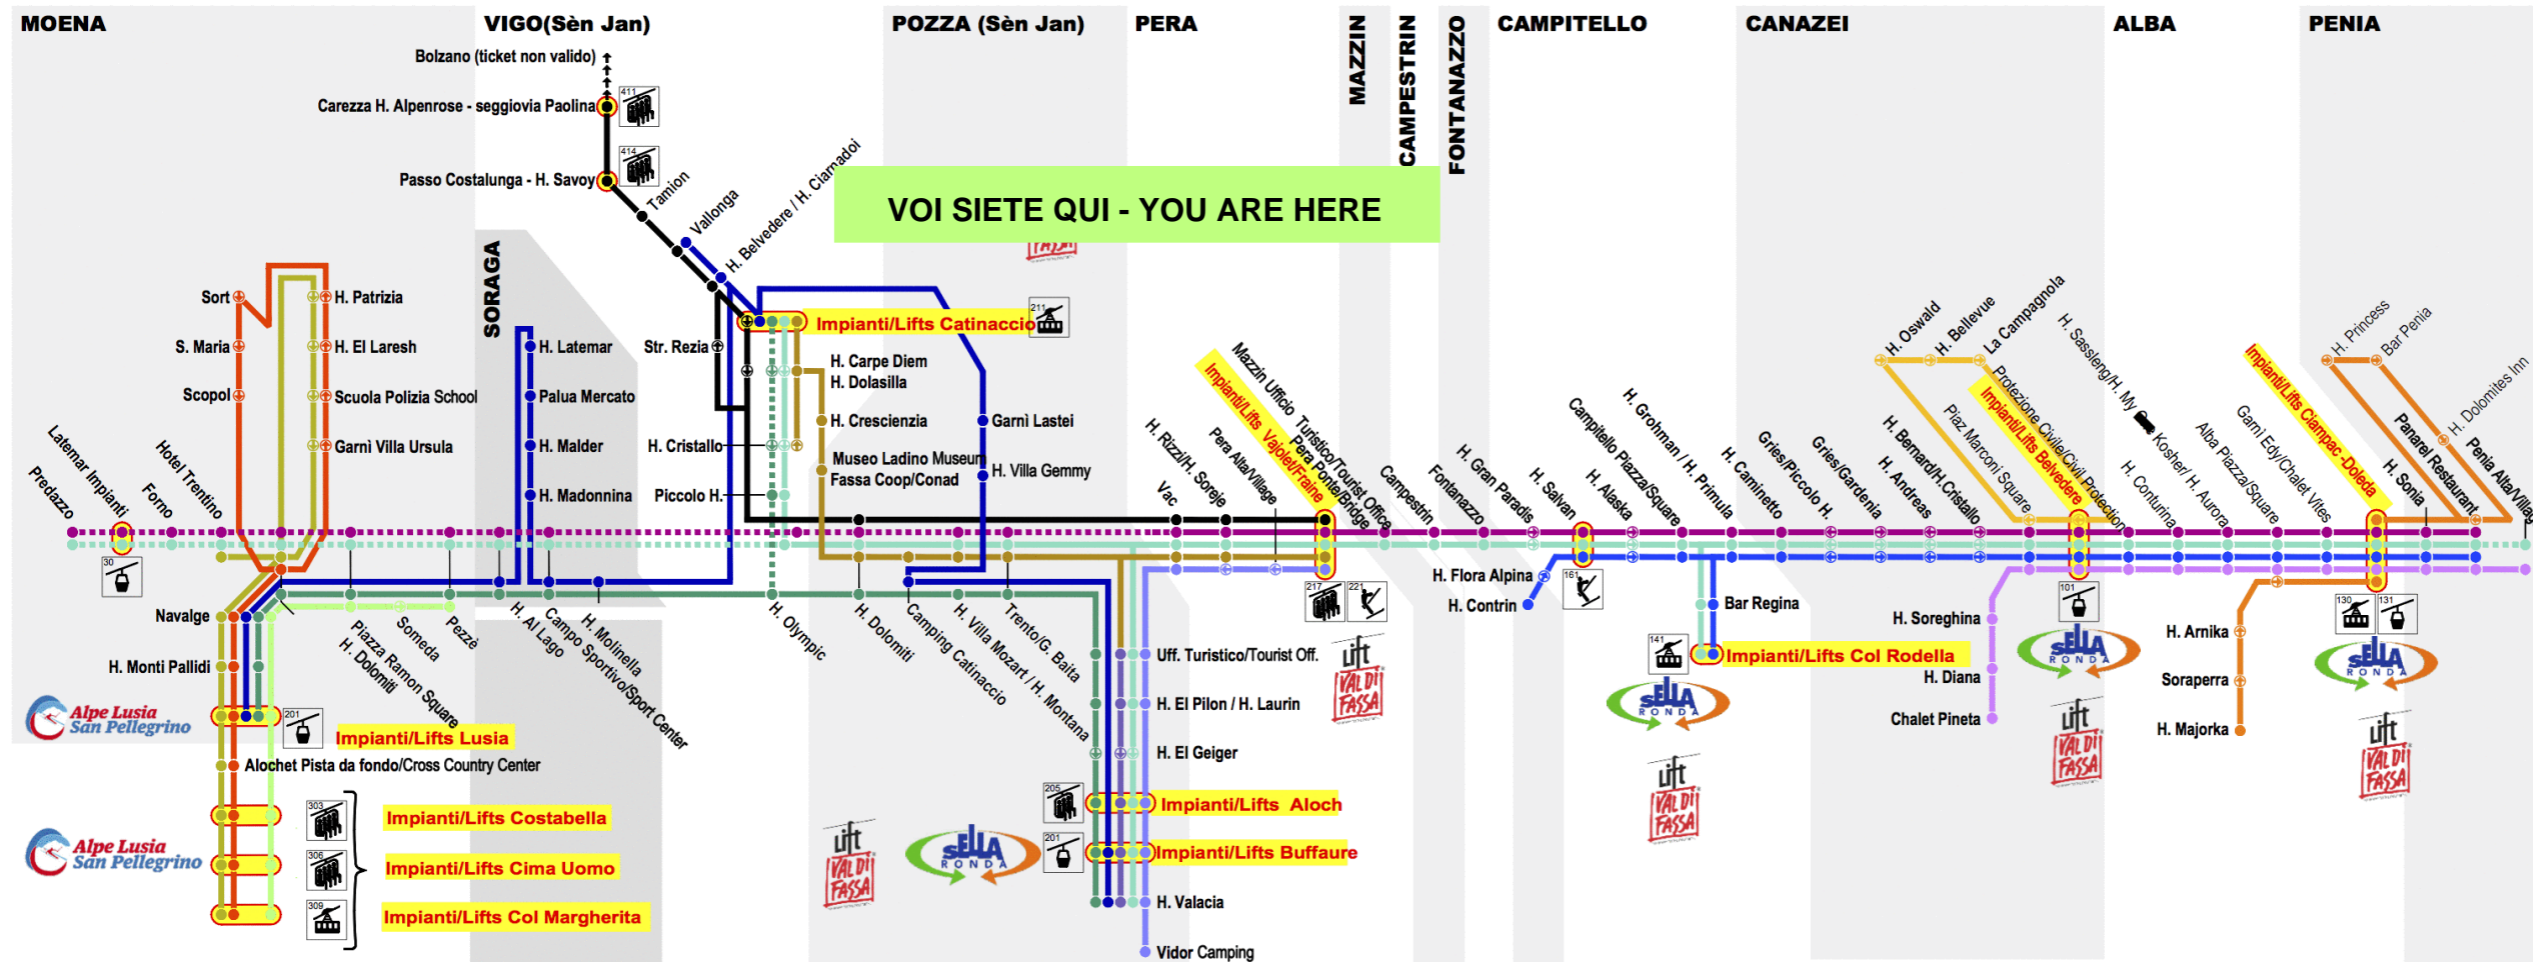

Fermata
Bus Stop

4 Alba Impianti/Lifts Ciampac - Doleda A

Scan the QR Code and be always connected

Linea/Line 1

Alba Impianti/Lifts - Canazei - Campitello - Mazzin - Pera - Pozza Buffaure Impianti/Lifts

Ora Hour	Minuti Minutes
7	57
8	32
9	02 32°
10	02 32°
11	02 32°
12	02 32°
13	02 32°
14	02 32°
15	02 32
16	02° 32° 52
17	07 32°
18	02 32°
19	02 32
20	

Linea/Line 2

Penia - Alba Impianti/Lifts - Canazei - Campitello

Ora Hour	Minuti Minutes
7	
8	02° 12 27° 37 52°
9	07 12 22 27 37° 47 57
10	12°
11	
12	17 47
13	17 47
14	47
15	17 27 37° 57
16	12° 27 42° 57
17	12° 27
18	
19	
20	

Linea/Line 3

Penia Alta - Alba Impianti/Lifts Canazei - H. Chalet Pineta

Ora Hour	Minuti Minutes
7	
8	17 47
9	17 52
10	22°
11	
12	
13	
14	
15	17° 47°
16	17 47
17	22
18	
19	
20	

Linea/Line 4

Alba Impianti/Lifts - Penia - Alba Soraperra

Ora Hour	Minuti Minutes
7	
8	24 44
9	04 24 44
10	04 24 44
11	04
12	
13	
14	
15	39 59
16	19 39 59
17	19 39 59
18	
19	
20	

Linea/Line 5

Alba Impianti/Lifts - Canazei - Campitello - Mazzin (Moena)

Ora Hour	Minuti Minutes
7	
8	42°
9	17°
10	
11	
12	
13	54°
14	55°
15	54°
16	52°
17	45°
18	
19	
20