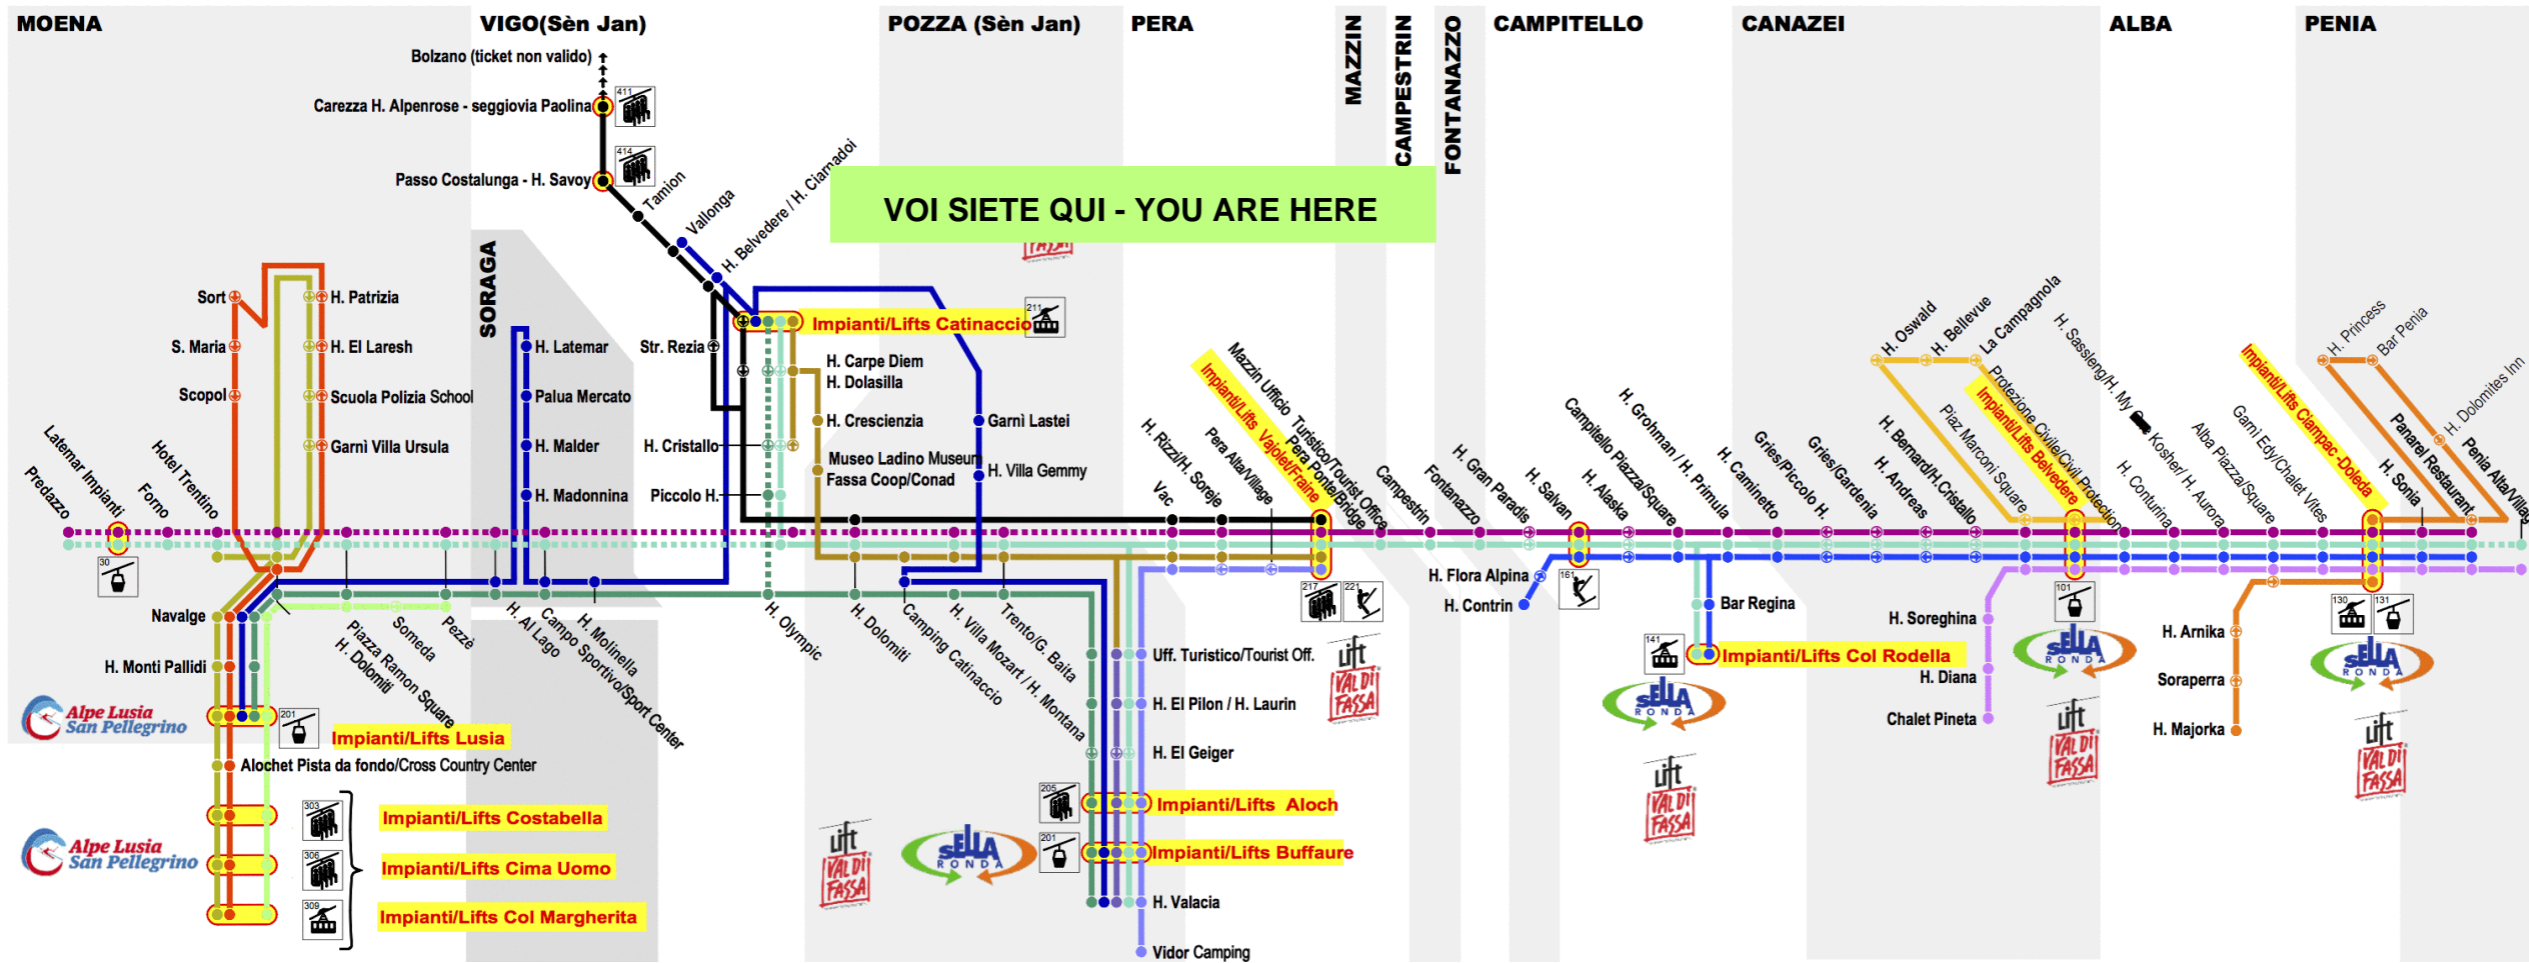

**Linea/Line 5**

Alba Impianti/Lifts - Canazei - Campitello - Mazzin ( Moena )

Ora Hour	Minuti Minutes
7	
8	52°
9	27°
10	
11	
12	
13	
14	04°
15	05°
16	04°
17	02° 55°
18	
19	
20	

\* Non si effettua dal 6 al 22 dicembre 2018 e nei giorni di sabato dal 12 gennaio al 7 aprile 2019/It doesn't run from 6 to 22 December 2018 and on Saturdays from 12 January to 7 April 2019

Fermata Bus Stop **19 Canazei Gries/Piccolo Hotel**

Scan the QR Code and be always connected

**Linea/Line 1**

Alba Impianti/Lifts - Canazei - Campitello - Mazzin - Pera - Pozza Buffaure Impianti/Lifts

Ora Hour	Minuti Minutes
7	
8	06 41
9	11 41°
10	11 41°
11	11 41°
12	11 41°
13	11 41°
14	11 41°
15	11 41
16	11° 41°
17	01 16 41°
18	11 41°
19	11 41
20	