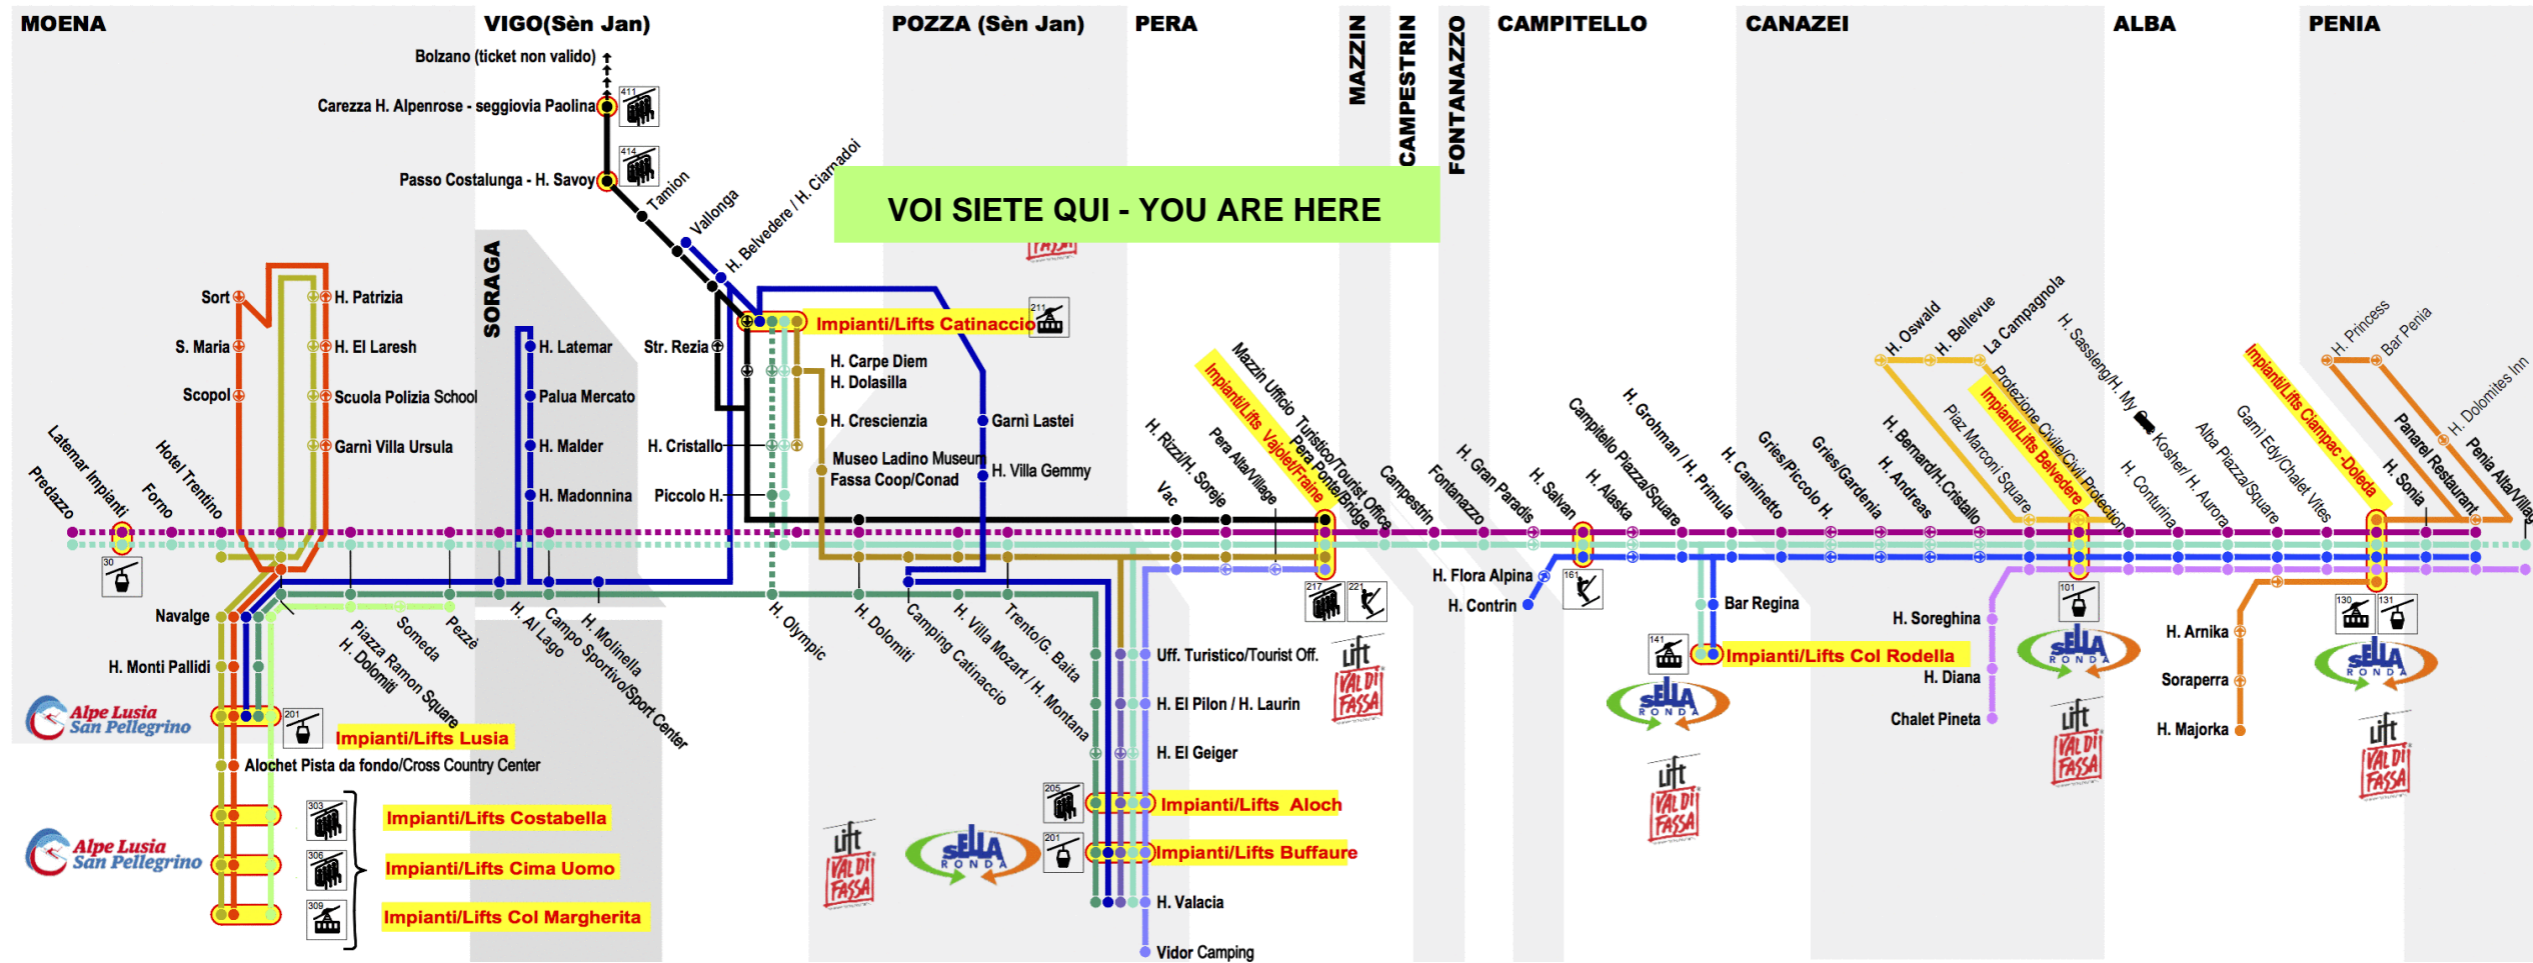

## Linea/Line 4

Alba Impianti/Lifts - Penia - Alba Soraperra

Ora Hour	Minuti Minutes
7	
8	24 44
9	04 24 44
10	04 24 44
11	04
12	
13	
14	
15	39 59
16	19 39 59
17	19 39 59
18	
19	
20	

## Linea/Line 5

Alba Impianti/Lifts - Canazei - Campitello - Mazzin ( Moena )

Ora Hour	Minuti Minutes
7	
8	42°
9	17°
10	
11	
12	
13	54°
14	55°
15	54°
16	52°
17	45°
18	
19	
20	

Fermata  
Bus Stop

# 5 Alba Impianti/Lifts Ciampac - Doleda B

Scan the QR Code and be always connected