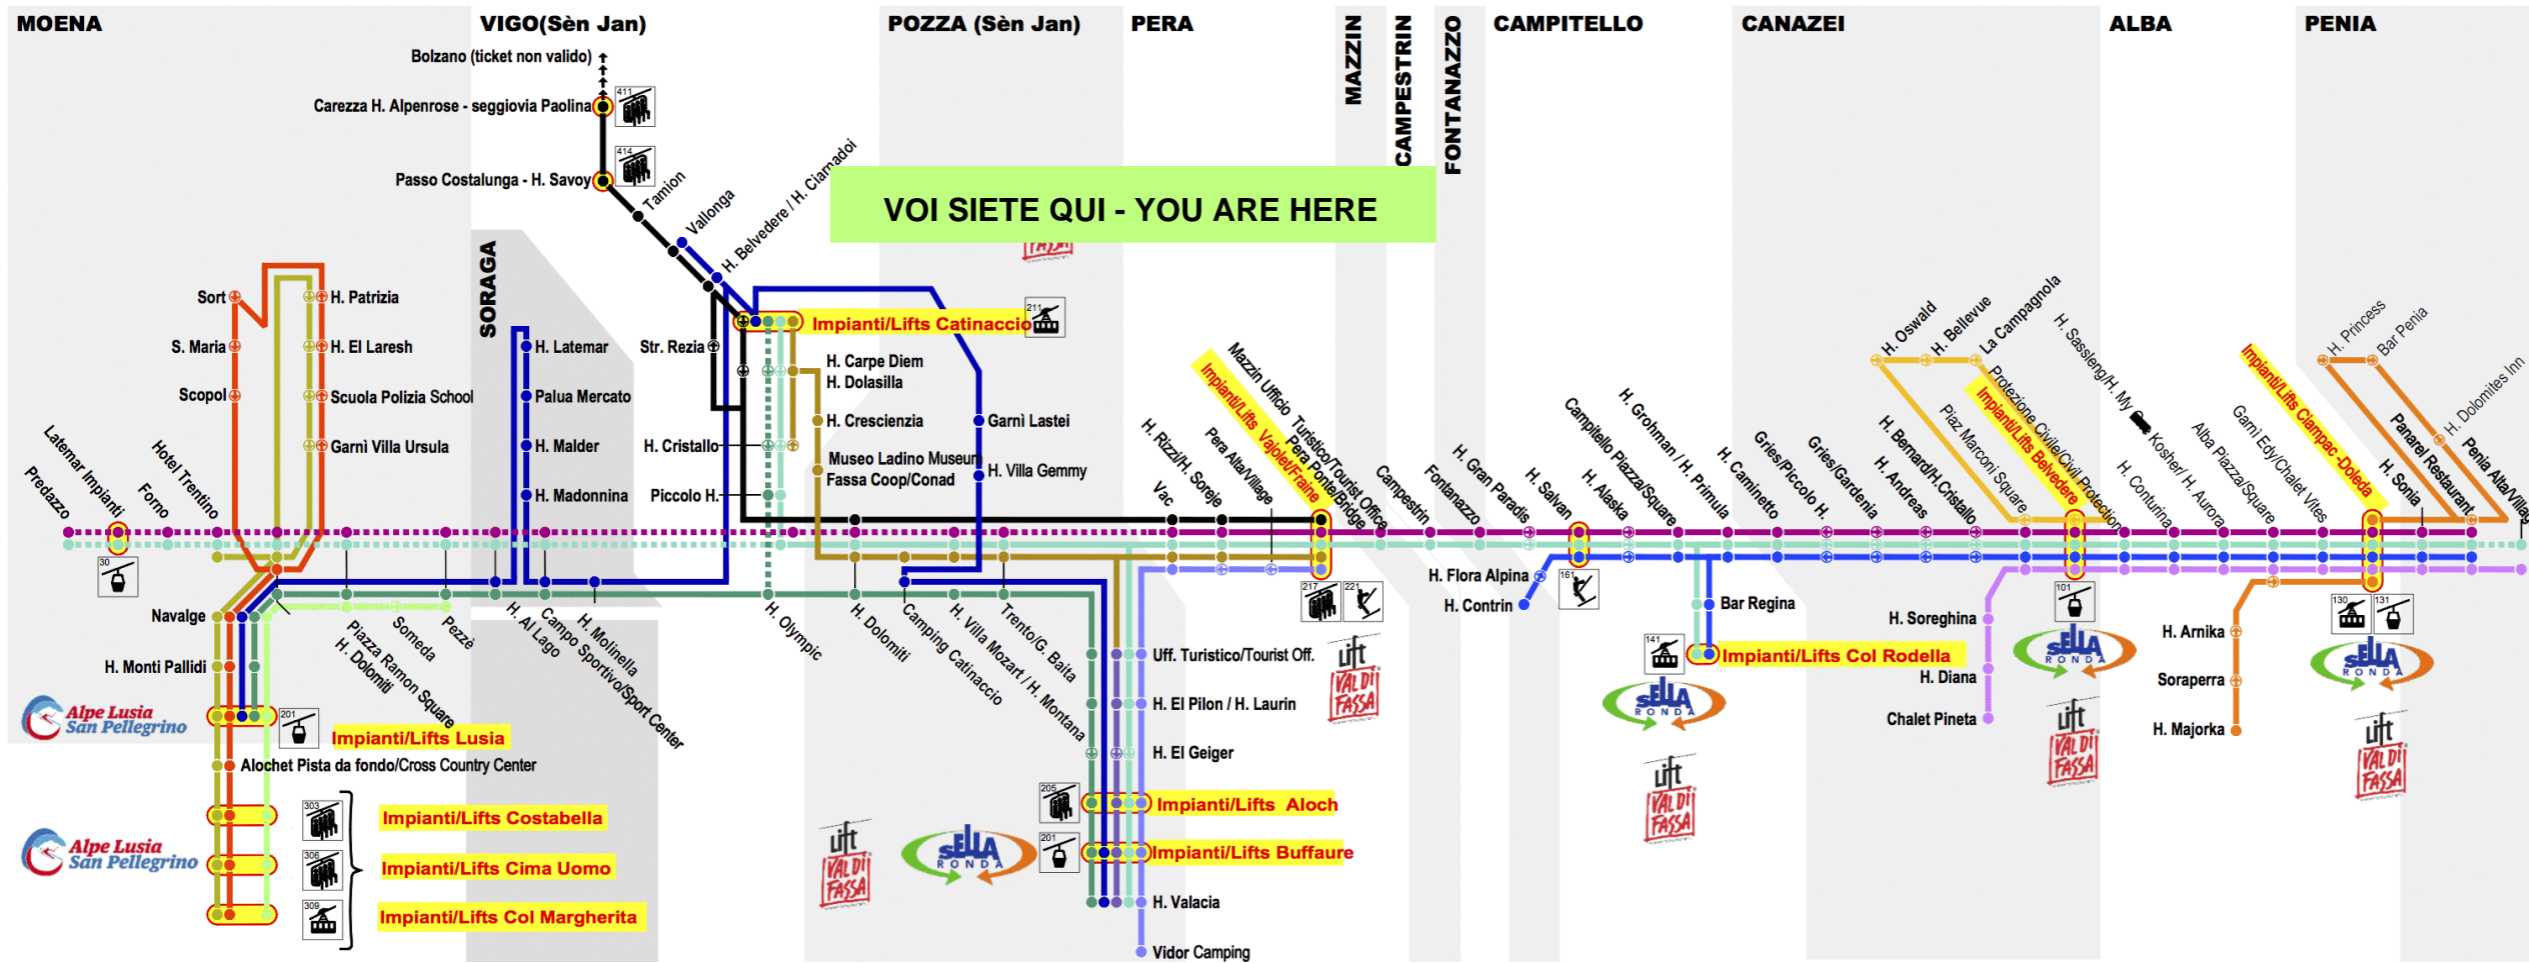

## Linea/Line 3

Penia Alta - Alba Impianti/Lifts Canazei - H. Chalet Pineta

Ora Hour	Minuti Minutes
7	
8	23 53
9	23 58
10	28°
11	
12	
13	
14	
15	23° 53°
16	23 53
17	28
18	
19	
20	

## Linea/Line 5

Alba Impianti/Lifts - Canazei - Campitello - Mazzin ( Moena )

Ora Hour	Minuti Minutes
7	
8	50°
9	25°
10	
11	
12	
13	
14	02°
15	03°
16	02°
17	00° 53°
18	
19	
20	

Fermata Bus Stop **16 Canazei Piazz Marconi Square B**