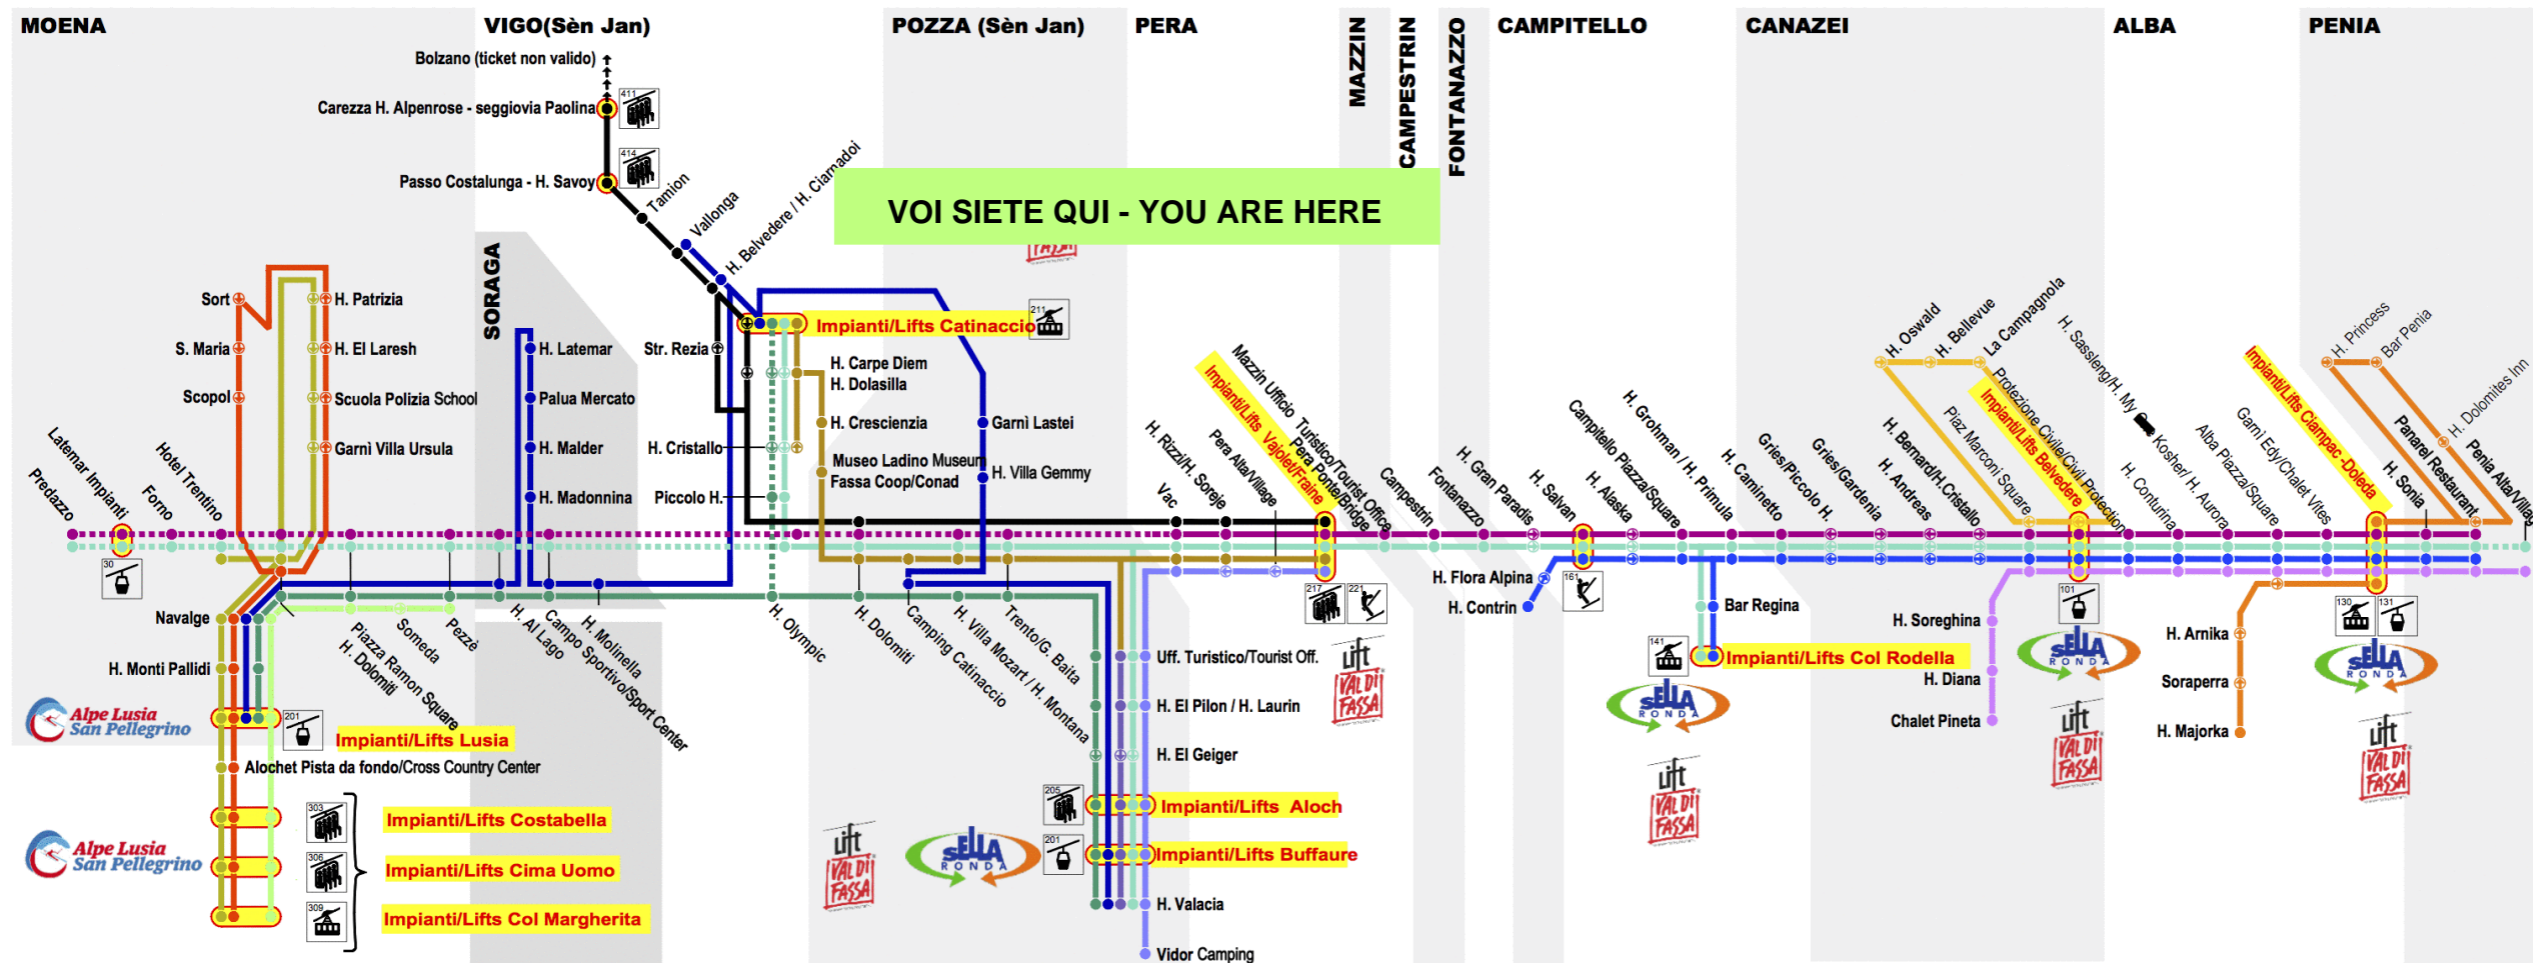

Fermata
Bus Stop **109 Canazei h. Oswald**

Scan the QR Code and be always connected

Linea/Line T2

Canazei

Ora
Hour
7

Minuti
Minutes

8	07	17	32	47
9	02	17	32	47
10	02	17	32	47
11	02	17	32	
12				
13				
14	02	17	32	47
15	02	17	32	47
16	02	17	32	47
17	02	17	32	
18				
19				
20