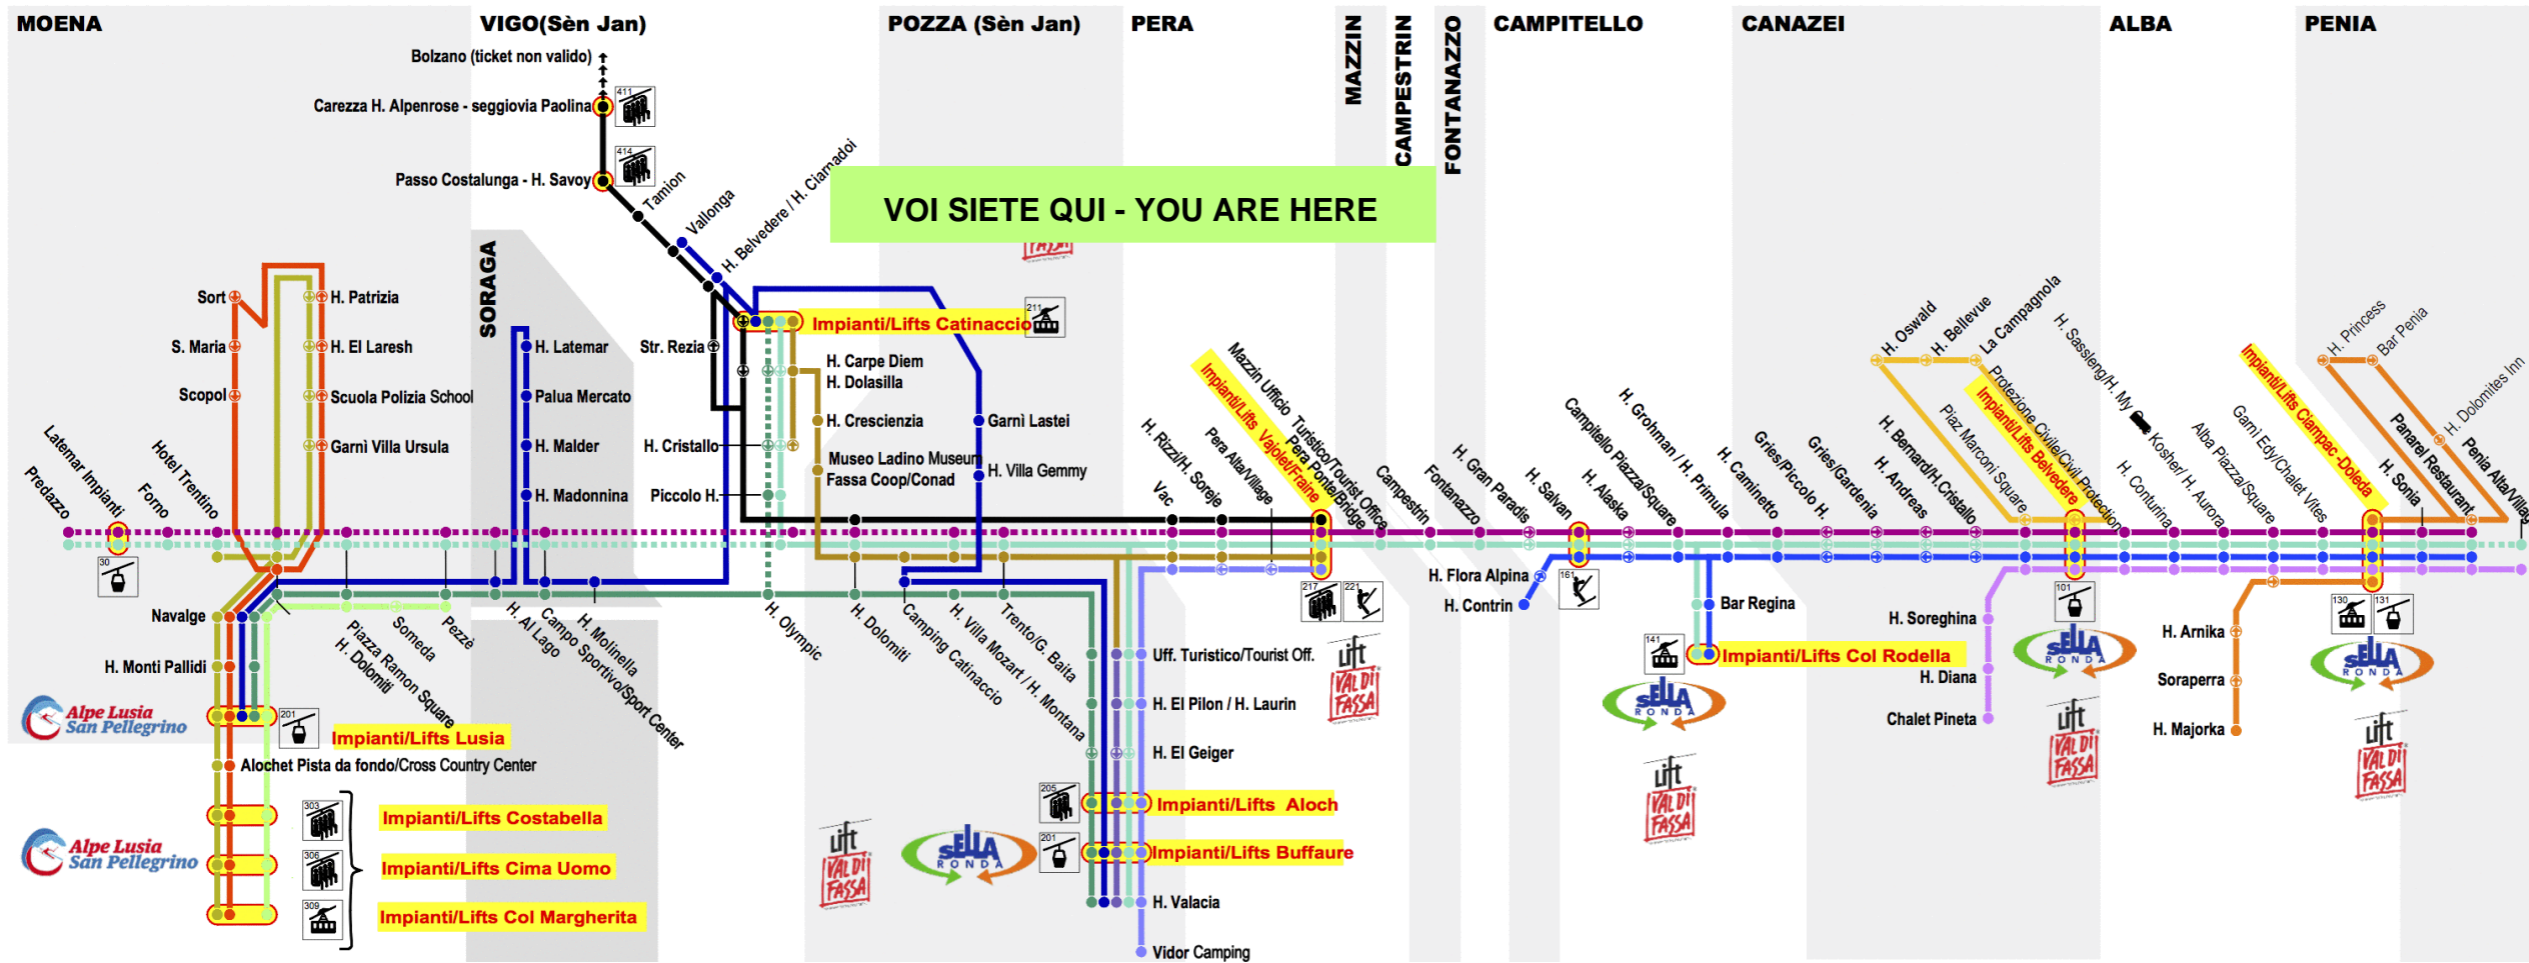

Fermata
Bus Stop

29 Campitello Impianti/Lifts Col Rodella

Scan the QR Code and be always connected

Linea/Line 1

Alba Impianti/Lifts - Canazei - Campitello - Mazzin - Pera - Pozza Buffaure Impianti/Lifts

Ora Hour	Minuti Minutes
7	
8	10 45
9	15 45°
10	15 45°
11	15 45°
12	15 45°
13	15 45°
14	15 45°
15	15 45
16	15° 45°
17	05 20 45°
18	15 45°
19	15 45
20	

Linea/Line 1

Pozza Buffaure Impianti/Lifts - Pera - Mazzin - Campitello - Canazei - Alba Impianti/Lifts

Ora Hour	Minuti Minutes
7	
8	06° 32
9	06 41°
10	11 36
11	11 36°
12	06 36°
13	06 36°
14	06 36°
15	06 36°
16	11 36°
17	11 56°
18	36
19	06 41°
20	06 36°

Linea/Line 2

Campitello - Canazei - Alba Impianti/Lifts - Penia

Ora Hour	Minuti Minutes
7	
8	26° 36 51°
9	01 16° 31 36 46° 51
10	01° 16 21 36°
11	
12	46
13	16 46
14	16
15	16 56
16	06° 26 41° 56
17	18° 33 41°
18	03
19	
20	

Linea/Line 2

Penia - Alba Impianti/Lifts - Canazei - Campitello

Ora Hour	Minuti Minutes
7	
8	
9	
10	
11	
12	30
13	00 00
14	00
15	00 30 40 50°
16	10 25° 40 55°
17	10 25° 40
18	
19	
20	

Linea/Line 5

Alba Impianti/Lifts - Canazei - Campitello - Mazzin (Moena)

Ora Hour	Minuti Minutes
7	
8	58°
9	33°
10	
11	
12	
13	
14	10°
15	11°
16	10°
17	08°
18	01°
19	
20	

Linea/Line 5

(Moena) Mazzin - Campitello - Mazzin - Canazei - Alba Impianti/Lifts

Ora Hour	Minuti Minutes
7	
8	23°
9	00° 35°
10	
11	
12	
13	
14	
15	
16	
17	
18	
19	
20	

YOUR OPINION COUNTS
skibus@fassa.com
http://www.skibusvaldifassa.it