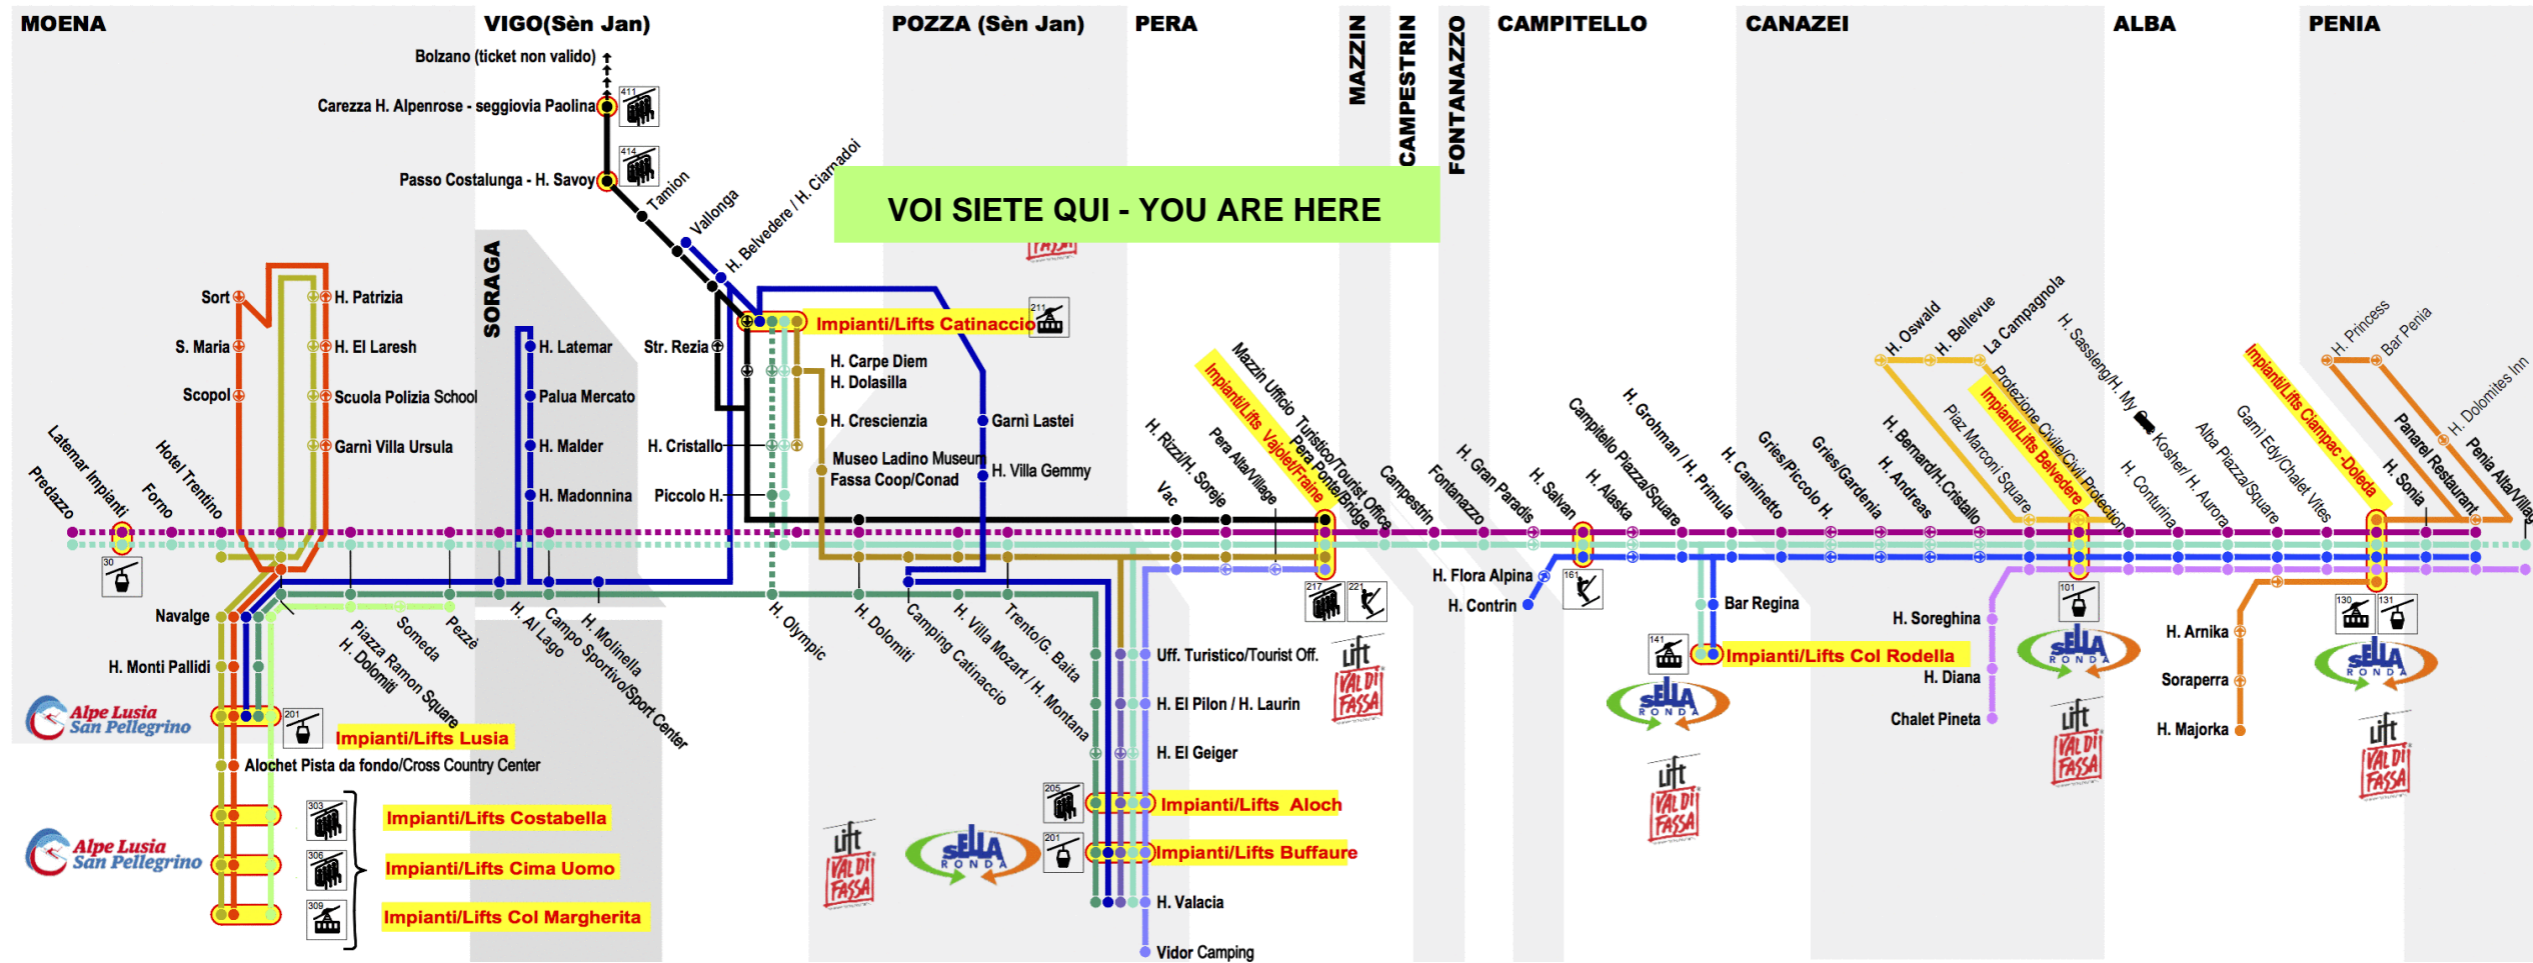

Fermata
Bus Stop

31 Campitello piazza/square B

Scan the QR Code and be always connected

Linea/Line 1

Pozza Buffaure Impianti/Lifts - Pera - Mazzin - Campitello - Canazei - Alba Impianti/Lifts

Ora Hour	Minuti Minutes
7	
8	04° 30
9	04 39°
10	09 34
11	09 34°
12	04 34°
13	04 34°
14	04 34°
15	04 34°
16	09 34°
17	09 54°
18	34
19	04 39°
20	04 34°

Linea/Line 2

Campitello - Canazei - Alba Impianti/Lifts - Penia

Ora Hour	Minuti Minutes
7	
8	24° 34 49° 59
9	14° 29 34 44° 49 59°
10	14 19 34°
11	
12	44
13	14 44
14	14
15	14 54
16	04° 24 39° 54
17	16° 31 39°
18	01
19	
20