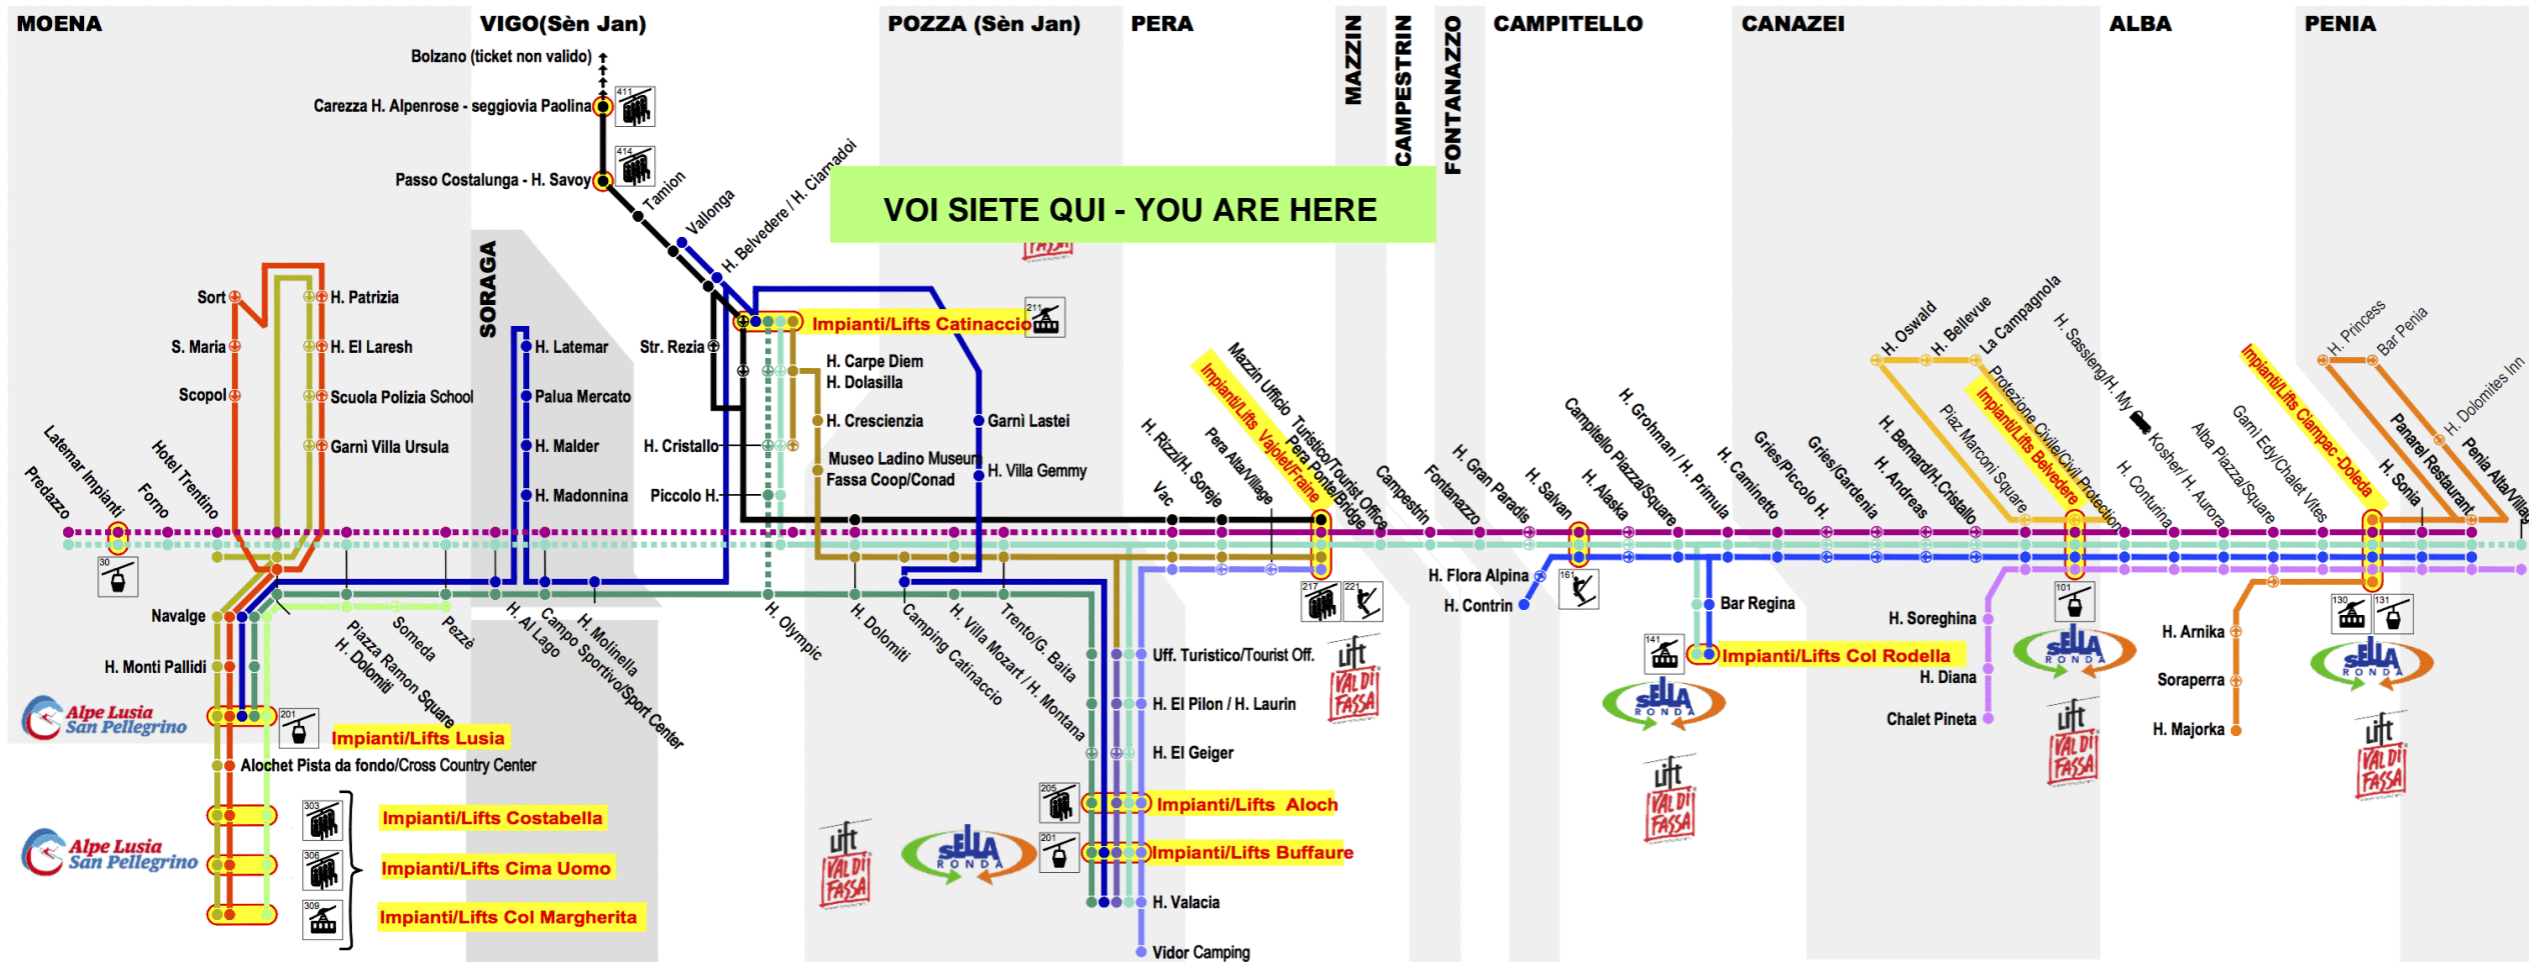

Fermata Bus Stop **19 Canazei Gries/Piccolo Hotel**

Scan the QR Code and be always connected

**Linea/Line 1**

Alba Impianti/Lifts - Canazei - Campitello - Mazzin - Pera - Pozza Buffaure Impianti/Lifts

Ora Hour	Minuti Minutes
7	
8	06 41
9	11 41°
10	11 41°
11	11 41°
12	11 41°
13	11 41°
14	11 41°
15	11 41
16	11° 41°
17	01 16 41°
18	11 41°
19	11 41
20	

**Linea/Line 2**

Penia - Alba Impianti/Lifts - Canazei - Campitello

Ora Hour	Minuti Minutes
7	
8	11° 21 36° 46
9	01° 16 21 31 36 46° 56
10	06 21°
11	
12	26 56
13	26 56
14	56
15	26 36 46°
16	06 21° 36 51°
17	06 21° 36
18	
19	
20	

# 20 Canazei Gries/Gardenia

Scan the QR Code and be always connected