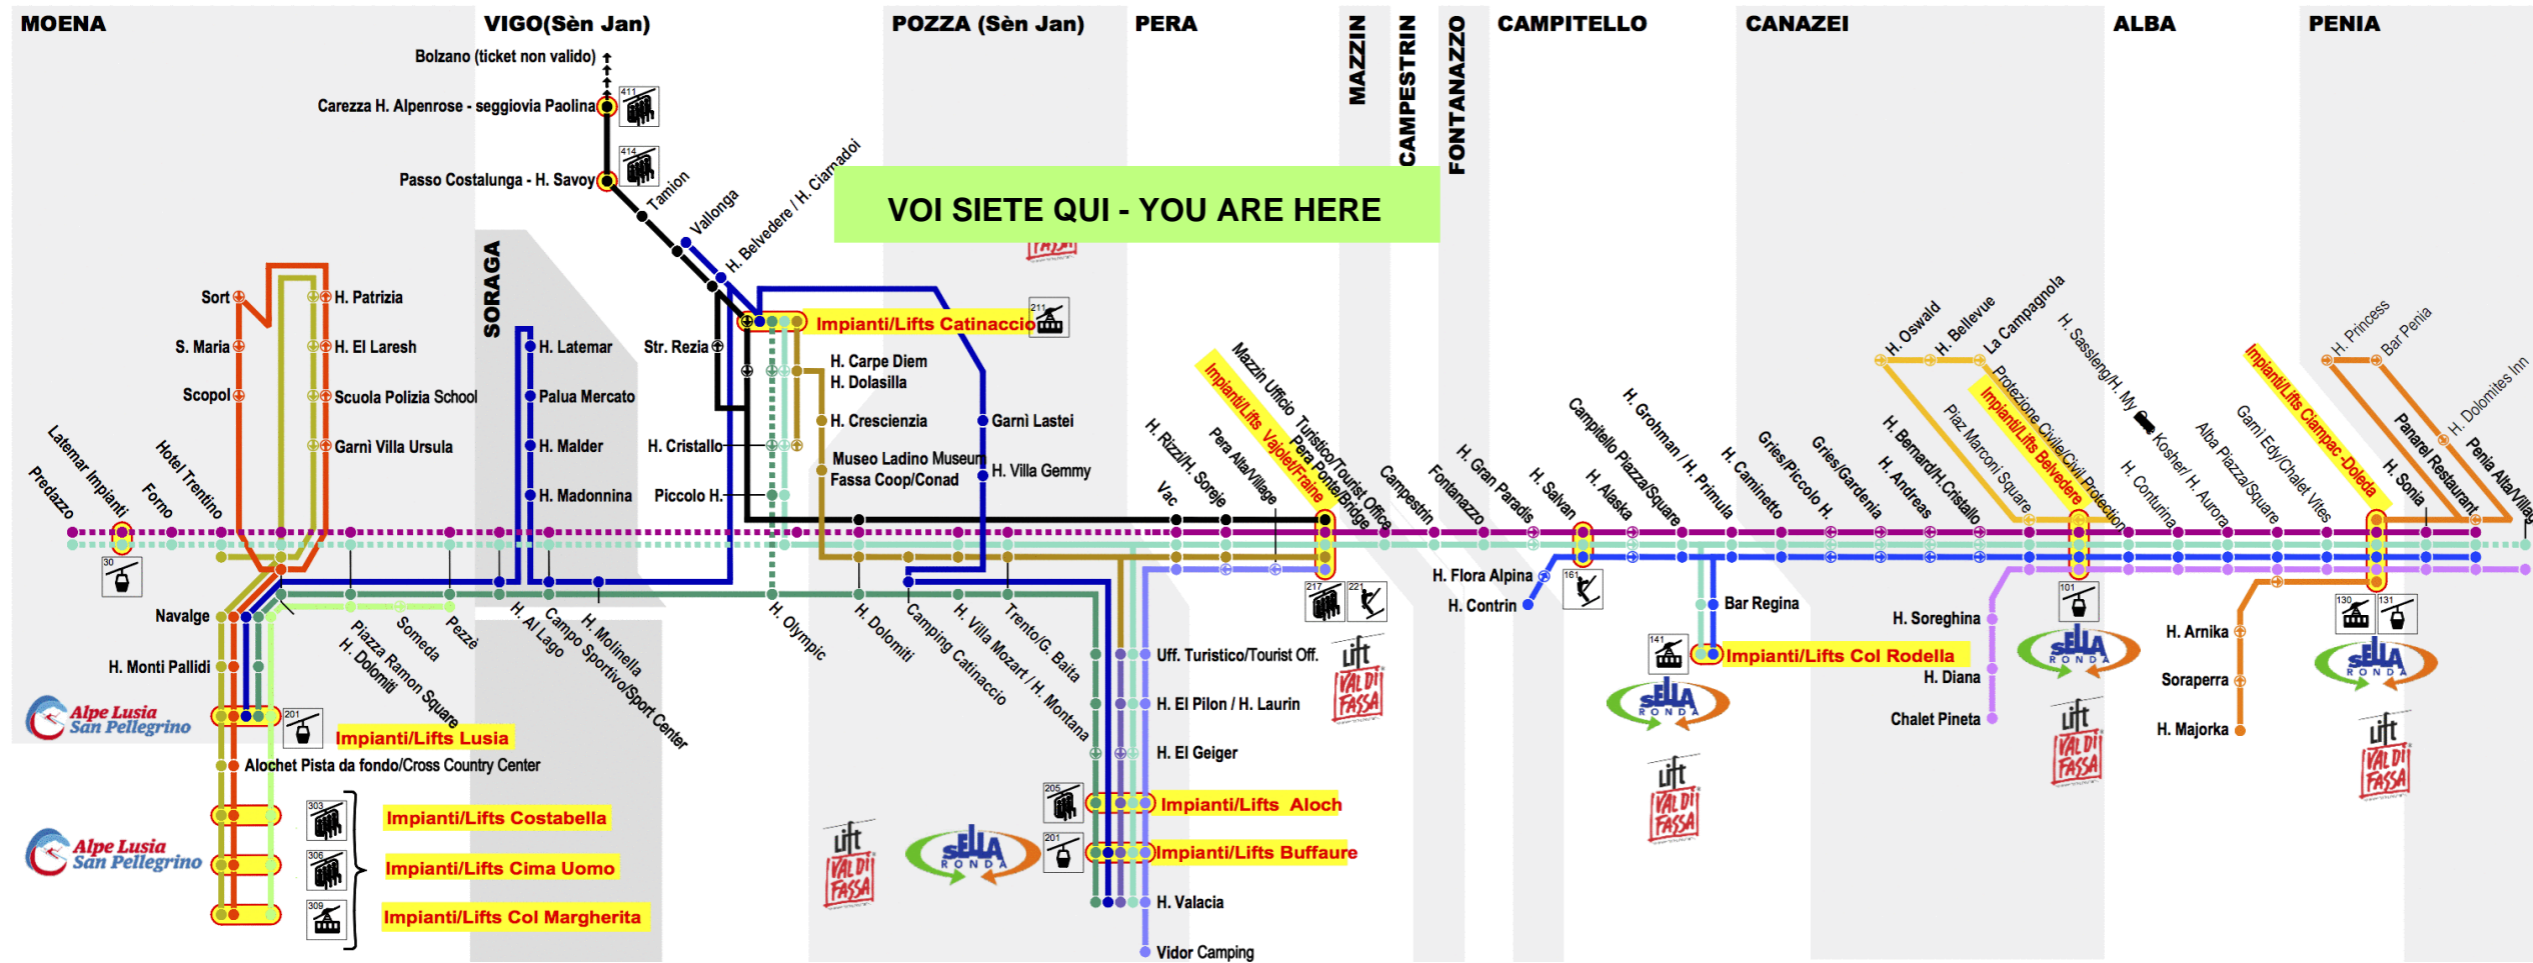

Fermata
Bus Stop

11 Alba Protezione Civile/Civil Protection A

Scan the QR Code and be always connected

Linea/Line 1

Alba Impianti/Lifts - Canazei - Campitello - Mazzin - Pera - Pozza Buffaure Impianti/Lifts

Ora Hour	Minuti Minutes
7	
8	02 37
9	07 37°
10	07 37°
11	07 37°
12	07 37°
13	07 37°
14	07 37°
15	07 37
16	07° 37° 57
17	12 37°
18	07 37°
19	07 37
20	

Linea/Line 2

Penia - Alba Impianti/Lifts - Canazei - Campitello

Ora Hour	Minuti Minutes
7	
8	07° 17 32° 42 57°
9	12 17 27 32 42° 52
10	02 17°
11	
12	22 52
13	22 52
14	52
15	22 32 42°
16	02 17° 32 47°
17	02 17° 32
18	
19	
20	

Linea/Line 3

Penia Alta - Alba Impianti/Lifts Canazei - H. Chalet Pineta

Ora Hour	Minuti Minutes
7	
8	21 51
9	21 56
10	26°
11	
12	
13	
14	
15	21° 51°
16	21 51
17	26
18	
19	
20	

Linea/Line 5

Alba Impianti/Lifts - Canazei - Campitello - Mazzin (Moena)

Ora Hour	Minuti Minutes
7	
8	47°
9	22°
10	
11	
12	
13	59°
14	
15	01° 59°
16	57°
17	50°
18	
19	
20