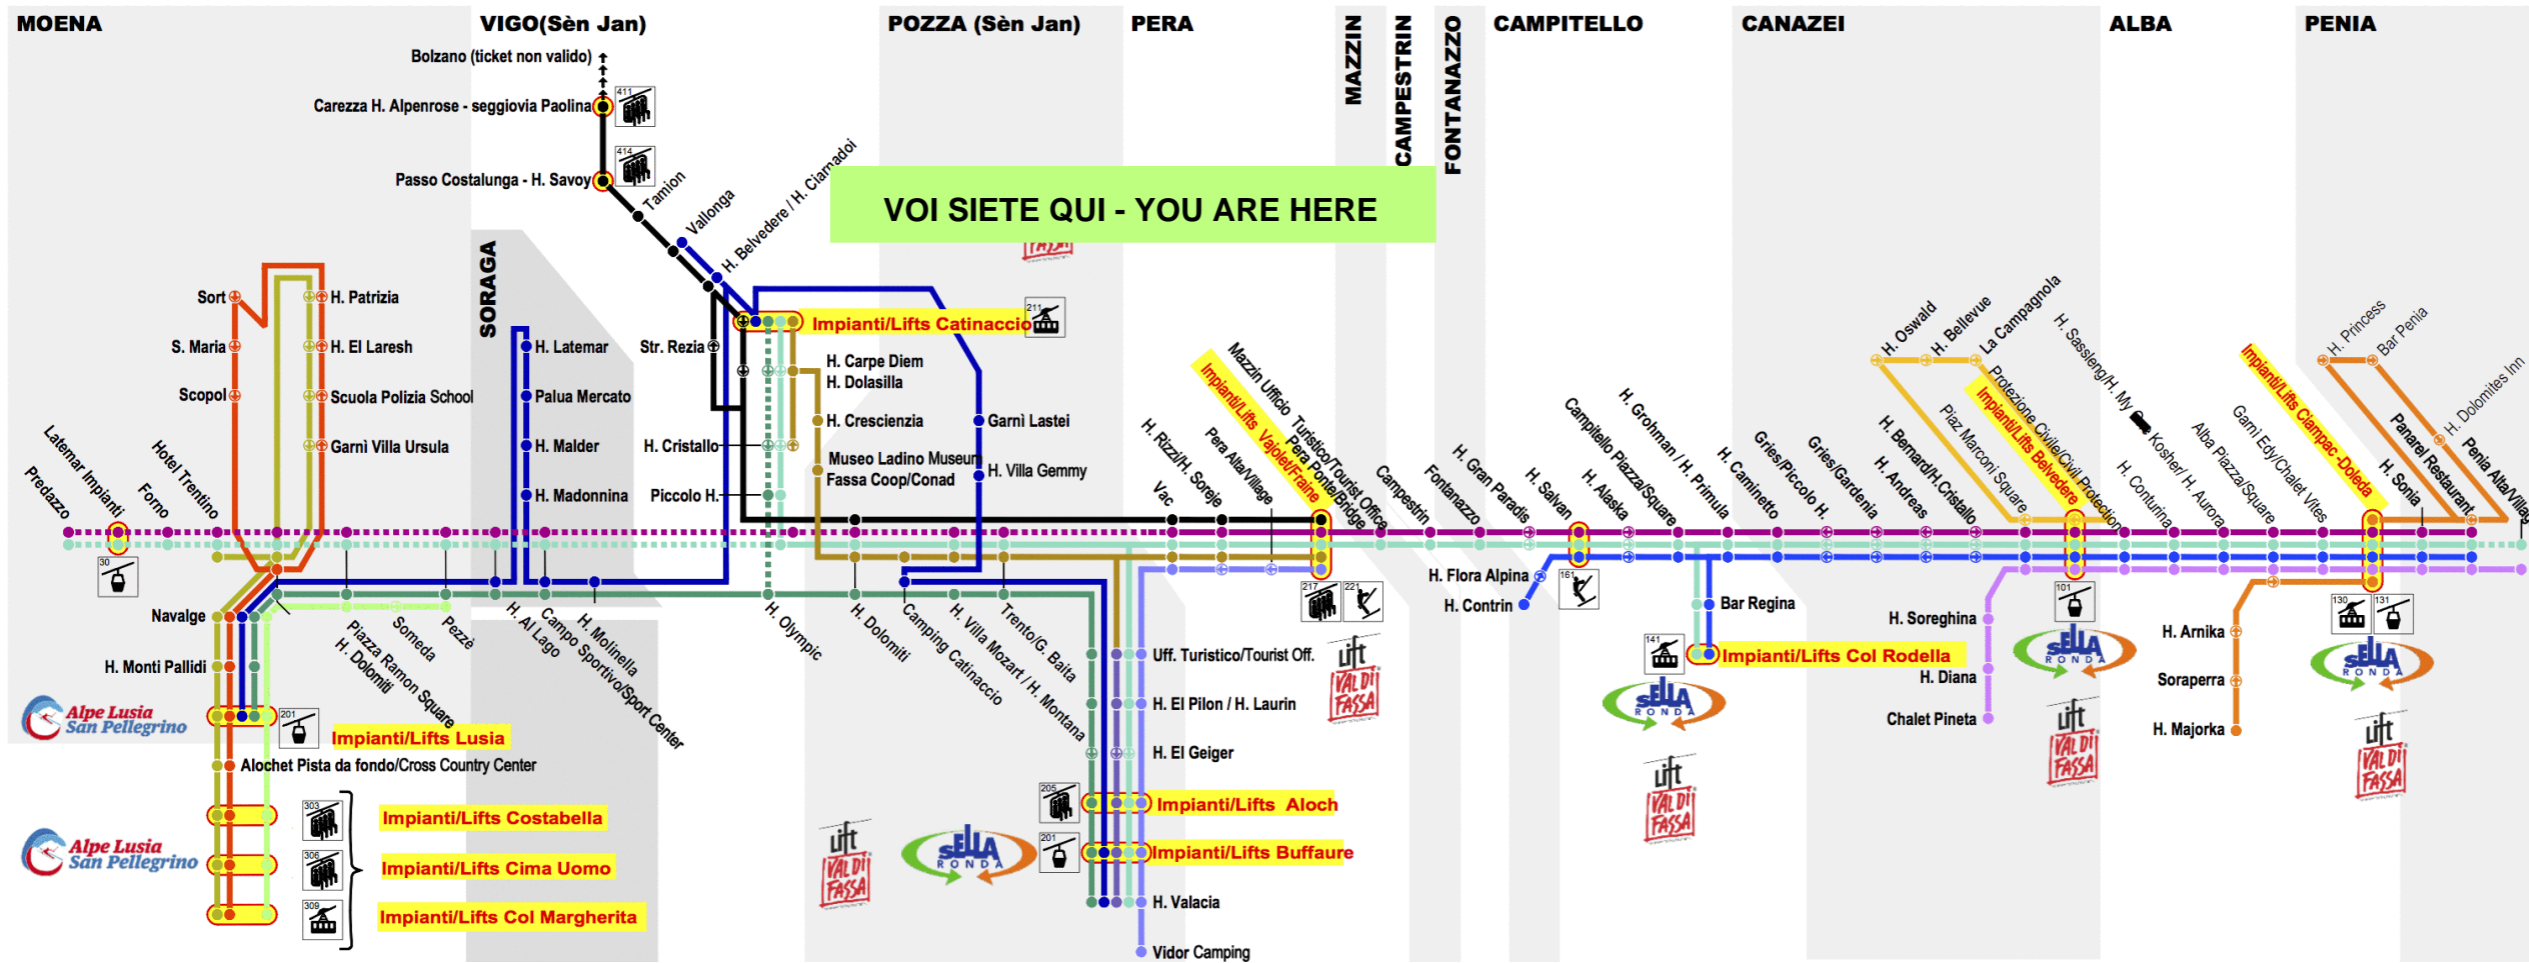

Fermata Bus Stop **37 Fontanazzo h. Contrin**

Scan the QR Code and be always connected

Linea/Line 2

Campitello - Canazei - Alba Impianti/Lfts - Penia

Ora Hour	Minuti Minutes
7	
8	21° 31 46° 56
9	11° 26 31 41° 46 56°
10	11 16 31°
11	
12	41
13	11 41
14	11
15	11 51
16	01° 21 36° 51
17	13° 28 36° 58
18	
19	
20