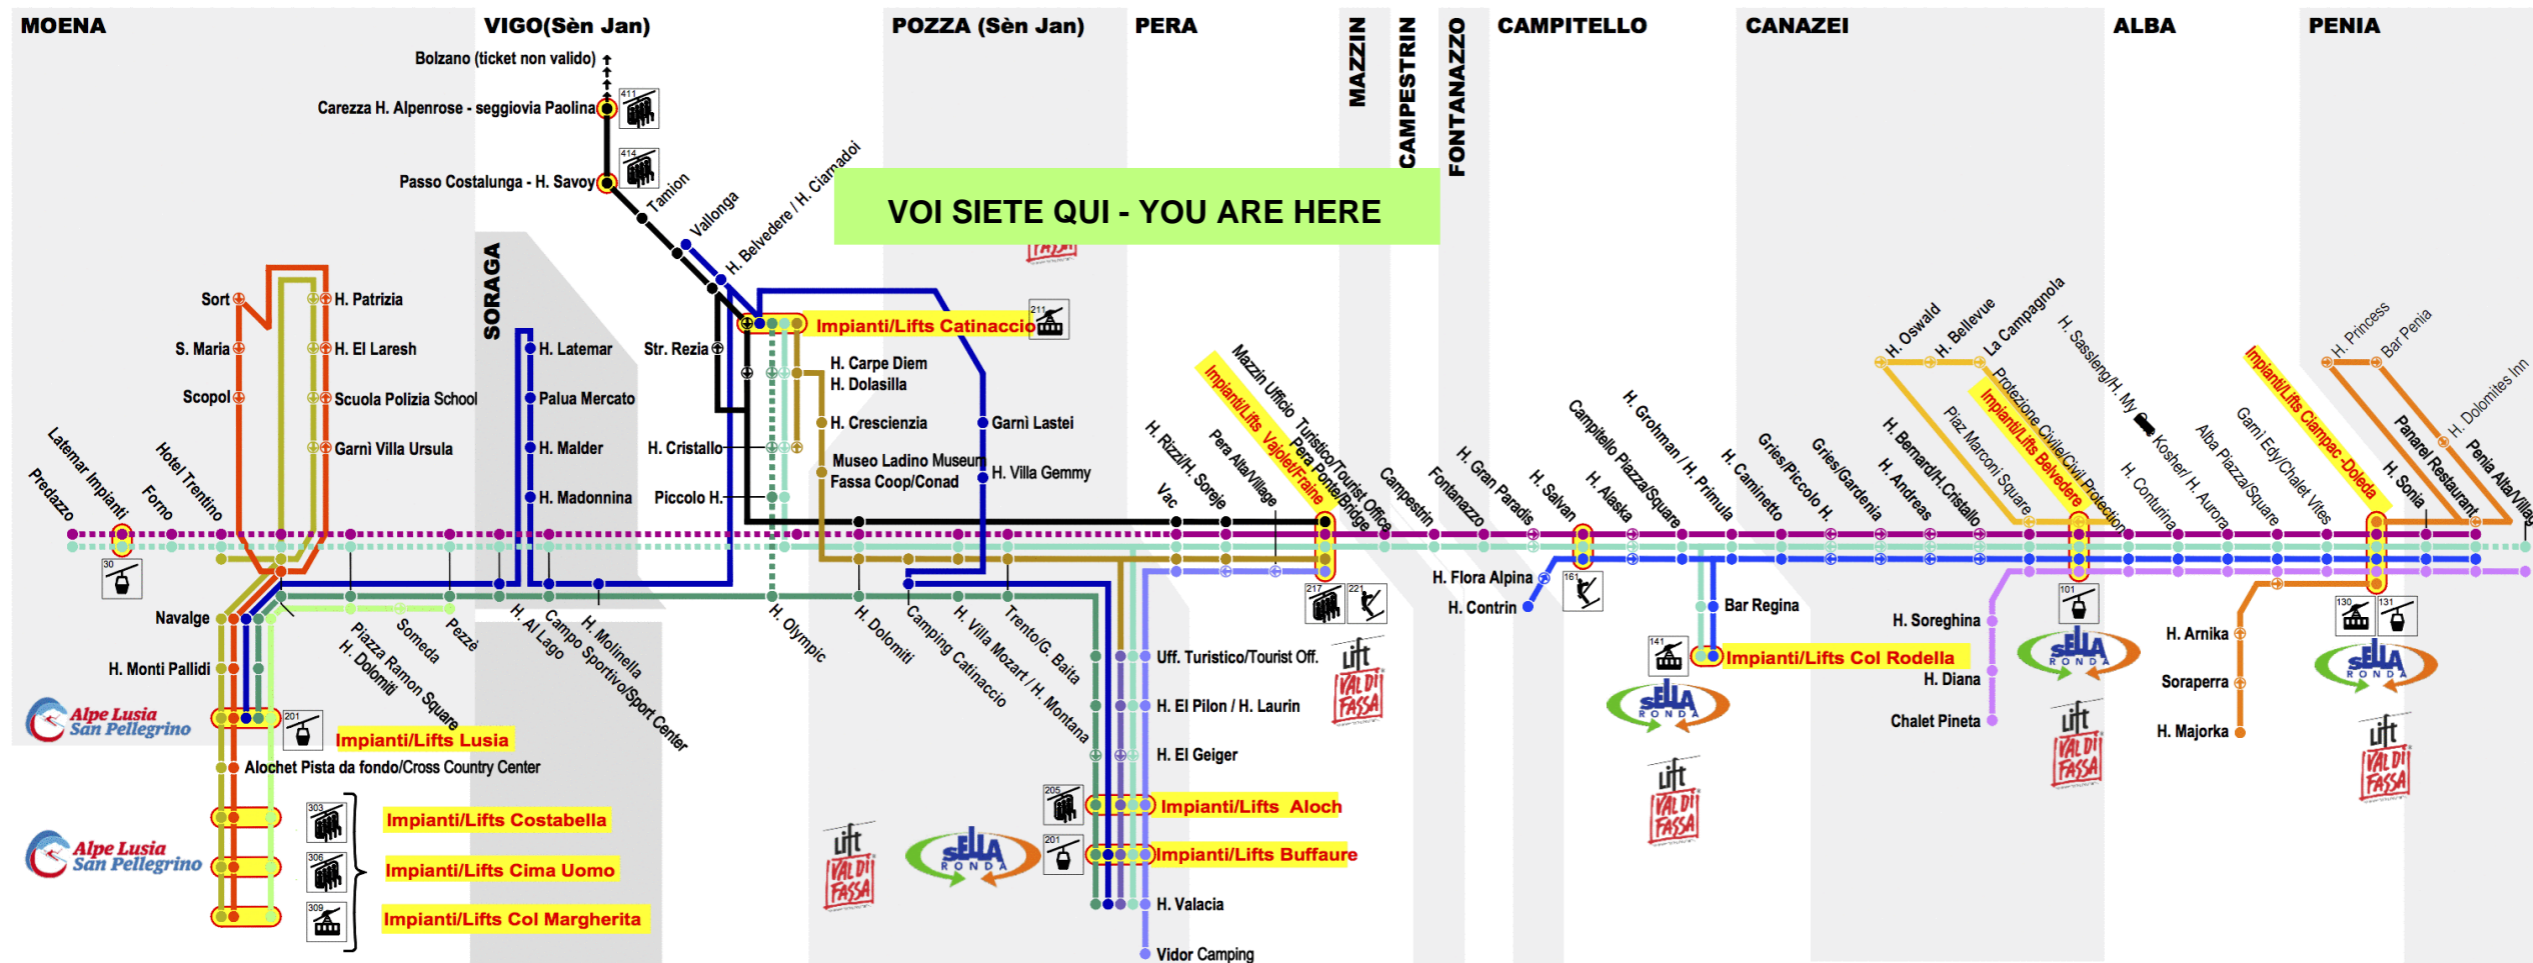

Fermata
Bus Stop
94 Moena Villa Ursula

Scan the QR Code and be always connected

Linea/Line 11

Moena - Lusia Impianti/Lifts - San Pellegrino Impianti/Lifts

Ora Hour	Minuti Minutes
7	
8	19 43°
9	07 31 55°
10	19 43
11	11
12	11
13	11
14	11° 48
15	19 43°
16	07 31 55°
17	
18	
19	
20	

Linea/Line 11

San Pellegrino Impianti/Lifts - Lusia Impianti/Lifts - Moena

Ora Hour	Minuti Minutes
7	
8	
9	31 55°
10	19 43
11	11°
12	11
13	11
14	11° 48
15	19 43°
16	07 31 55°
17	19° 43
18	07°
19	
20	

Linea/Line 12

Moena - Lusia Impianti/Lifts - San Pellegrino Impianti/Lifts

Ora Hour	Minuti Minutes
7	
8	00° 24 48°
9	12° 36
10	00° 24° 48
11	34°
12	34°
13	34
14	36°
15	00° 24 48°
16	12° 36
17	
18	
19	
20	

Linea/Line 12

San Pellegrino Impianti/Lifts - Lusia Impianti/Lifts - Moena

Ora Hour	Minuti Minutes
7	
8	
9	12° 36
10	00° 24° 48
11	34°
12	34°
13	34
14	36° 58°
15	24 48°
16	12° 36
17	00° 24° 48
18	
19	
20