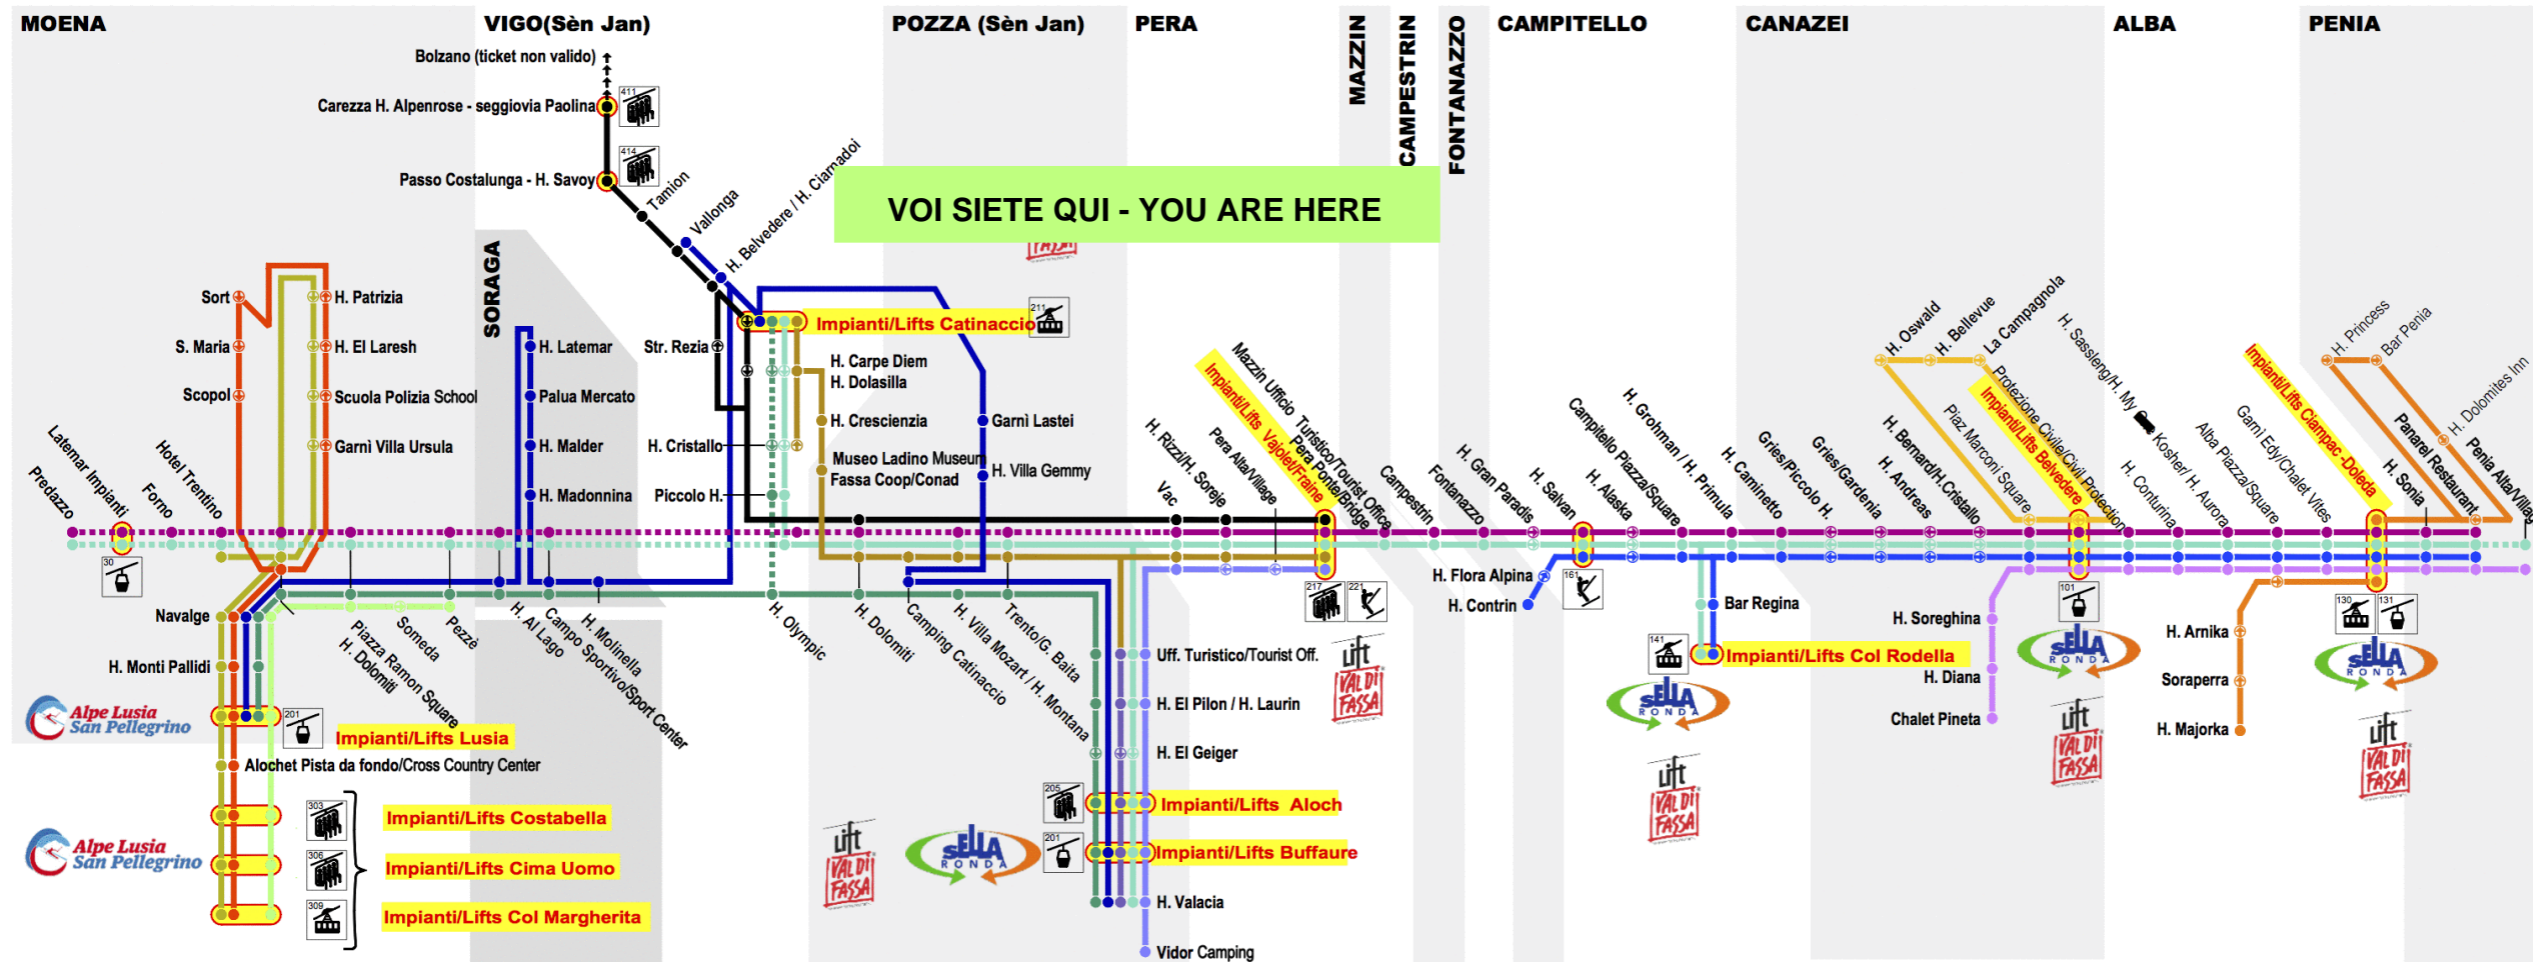

Fermata
Bus Stop

87 Moena Piazza Ramon square A

Scan the QR Code and be always connected

Linea/Line 1

Alba Impianti/Lifts - Canazei - Campitello - Mazzin - Pera - Pozza Buffaure Impianti/Lifts

Ora Hour	Minuti Minutes
7	
8	
9	
10	
11	
12	
13	
14	
15	
16	
17	30°
18	11
19	
20	

Linea/Line 5

Alba Impianti/Lifts - Canazei - Campitello - Mazzin (Moena)

Ora Hour	Minuti Minutes
7	
8	
9	
10	
11	
12	
13	
14	
15	
16	
17	
18	31°
19	
20	

Linea/Line 8

Pozza Buffaure Impianti/Lifts - (via Nuova) Vigo Impianti/Lifts - Soraga - Moena - Lusia Impianti/Lifts

Ora Hour	Minuti Minutes
7	
8	45
9	15° 45
10	15 45°
11	15 45
12	15° 45
13	15 45°
14	15 45
15	15° 45
16	15 45°
17	15
18	
19	
20	

Linea/Line 10

Someda - Moena - Lusia Impianti/Lifts - San Pellegrino Impianti/Lifts

Ora Hour	Minuti Minutes
7	
8	27
9	27
10	27
11	42
12	
13	42
14	
15	
16	
17	
18	
19	
20	

YOUR OPINION COUNTS
skibus@fassa.com
http://www.skibusvaldifassa.it