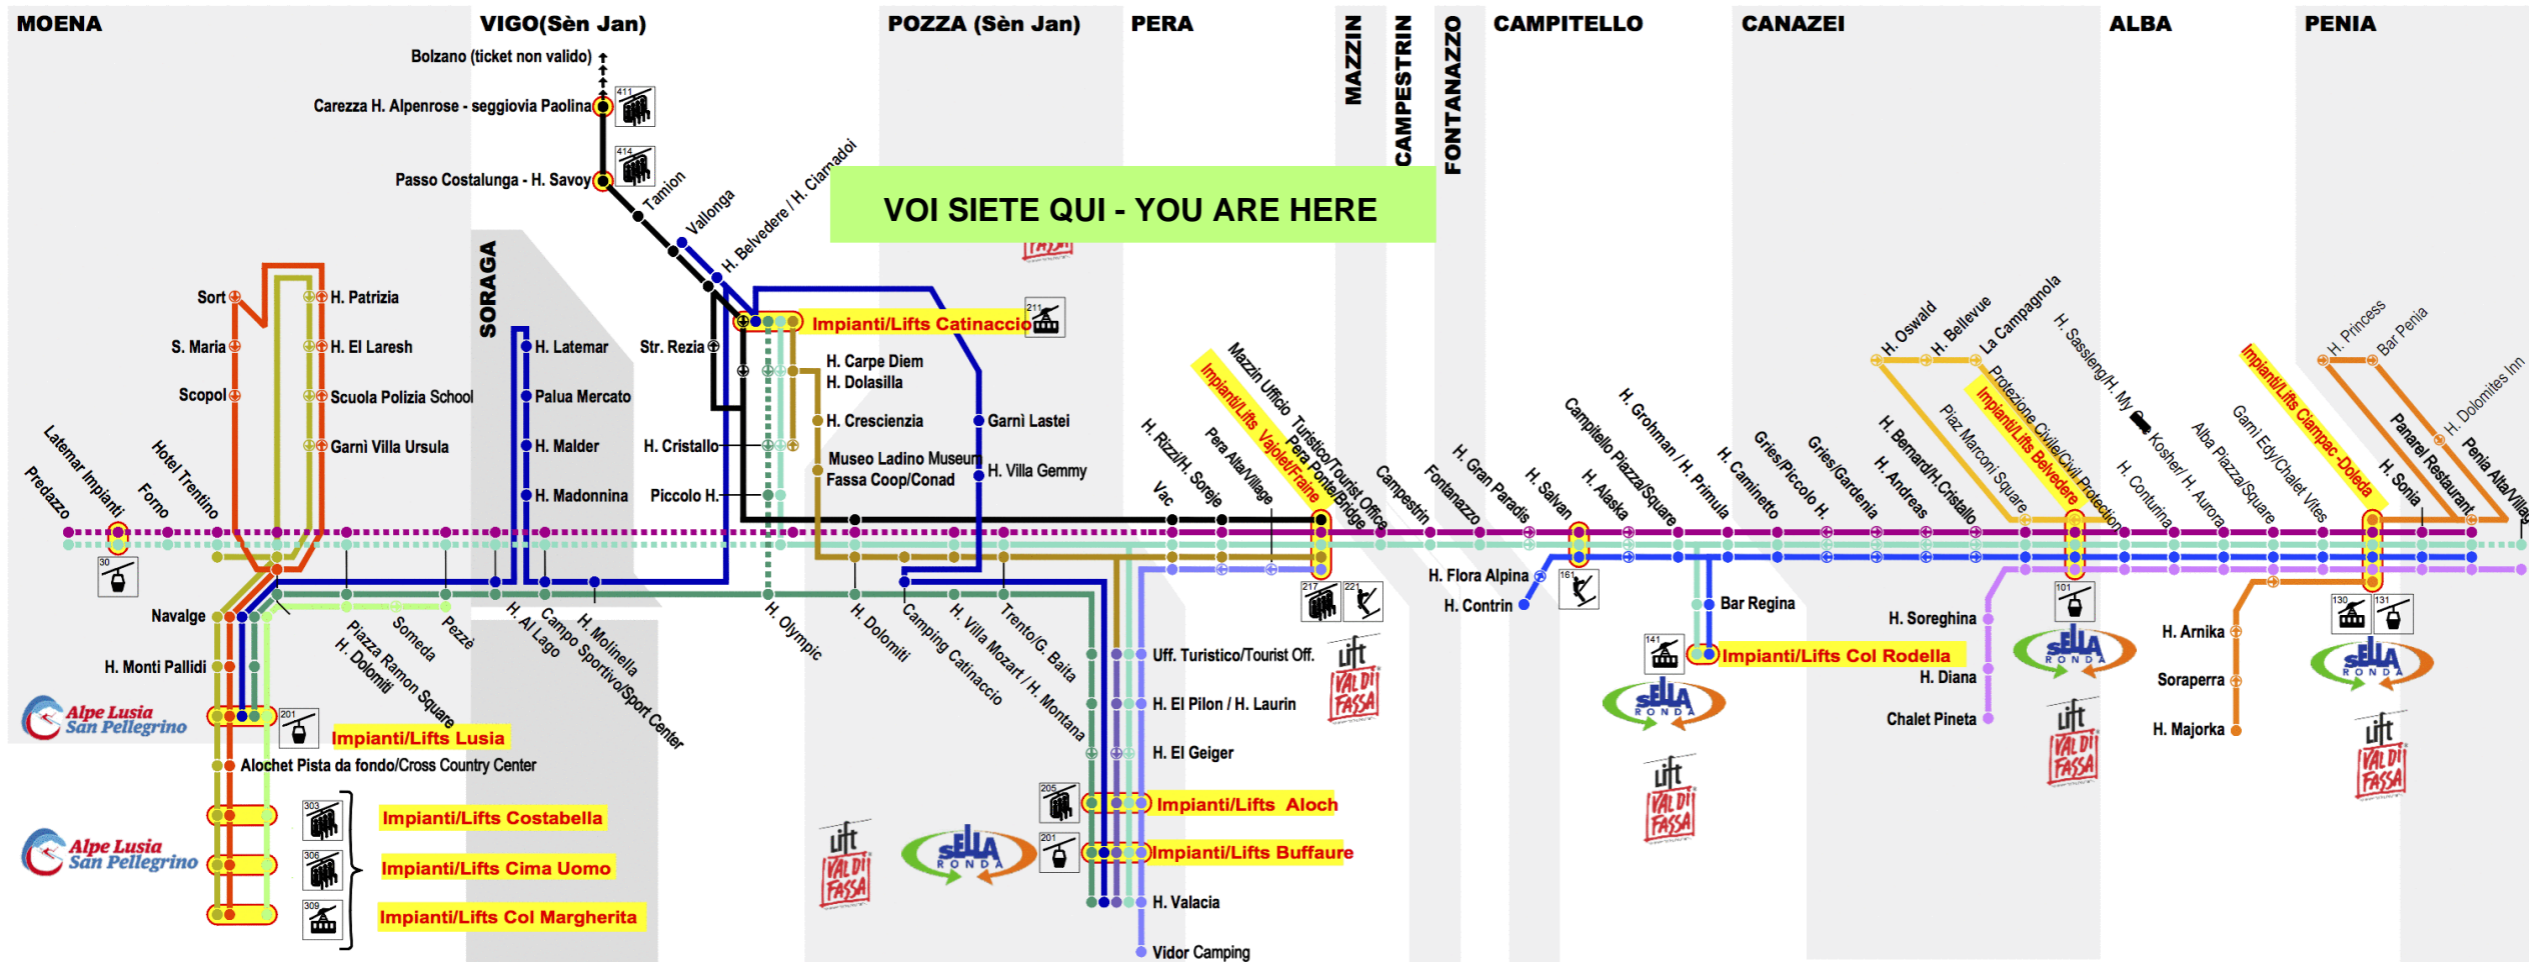

Fermata Bus Stop **95 Moena Facchin**

Scan the QR Code and be always connected

Linea/Line 12

Moena - Lusia Impianti/Lifts - San Pellegrino Impianti/Lifts

Ora Hour	Minuti Minutes
7	
8	09° 33 57°
9	21° 45
10	09° 33° 57
11	43°
12	43°
13	43
14	45°
15	09° 33 57°
16	21° 45
17	
18	
19	
20	

Linea/Line 12

San Pellegrino Impianti/Lifts - Lusia Impianti/Lifts - Moena

Ora Hour	Minuti Minutes
7	
8	
9	21° 45
10	09° 33° 57
11	43°
12	43°
13	43
14	45°
15	07° 33 57°
16	21° 45
17	09° 33° 57
18	
19	
20