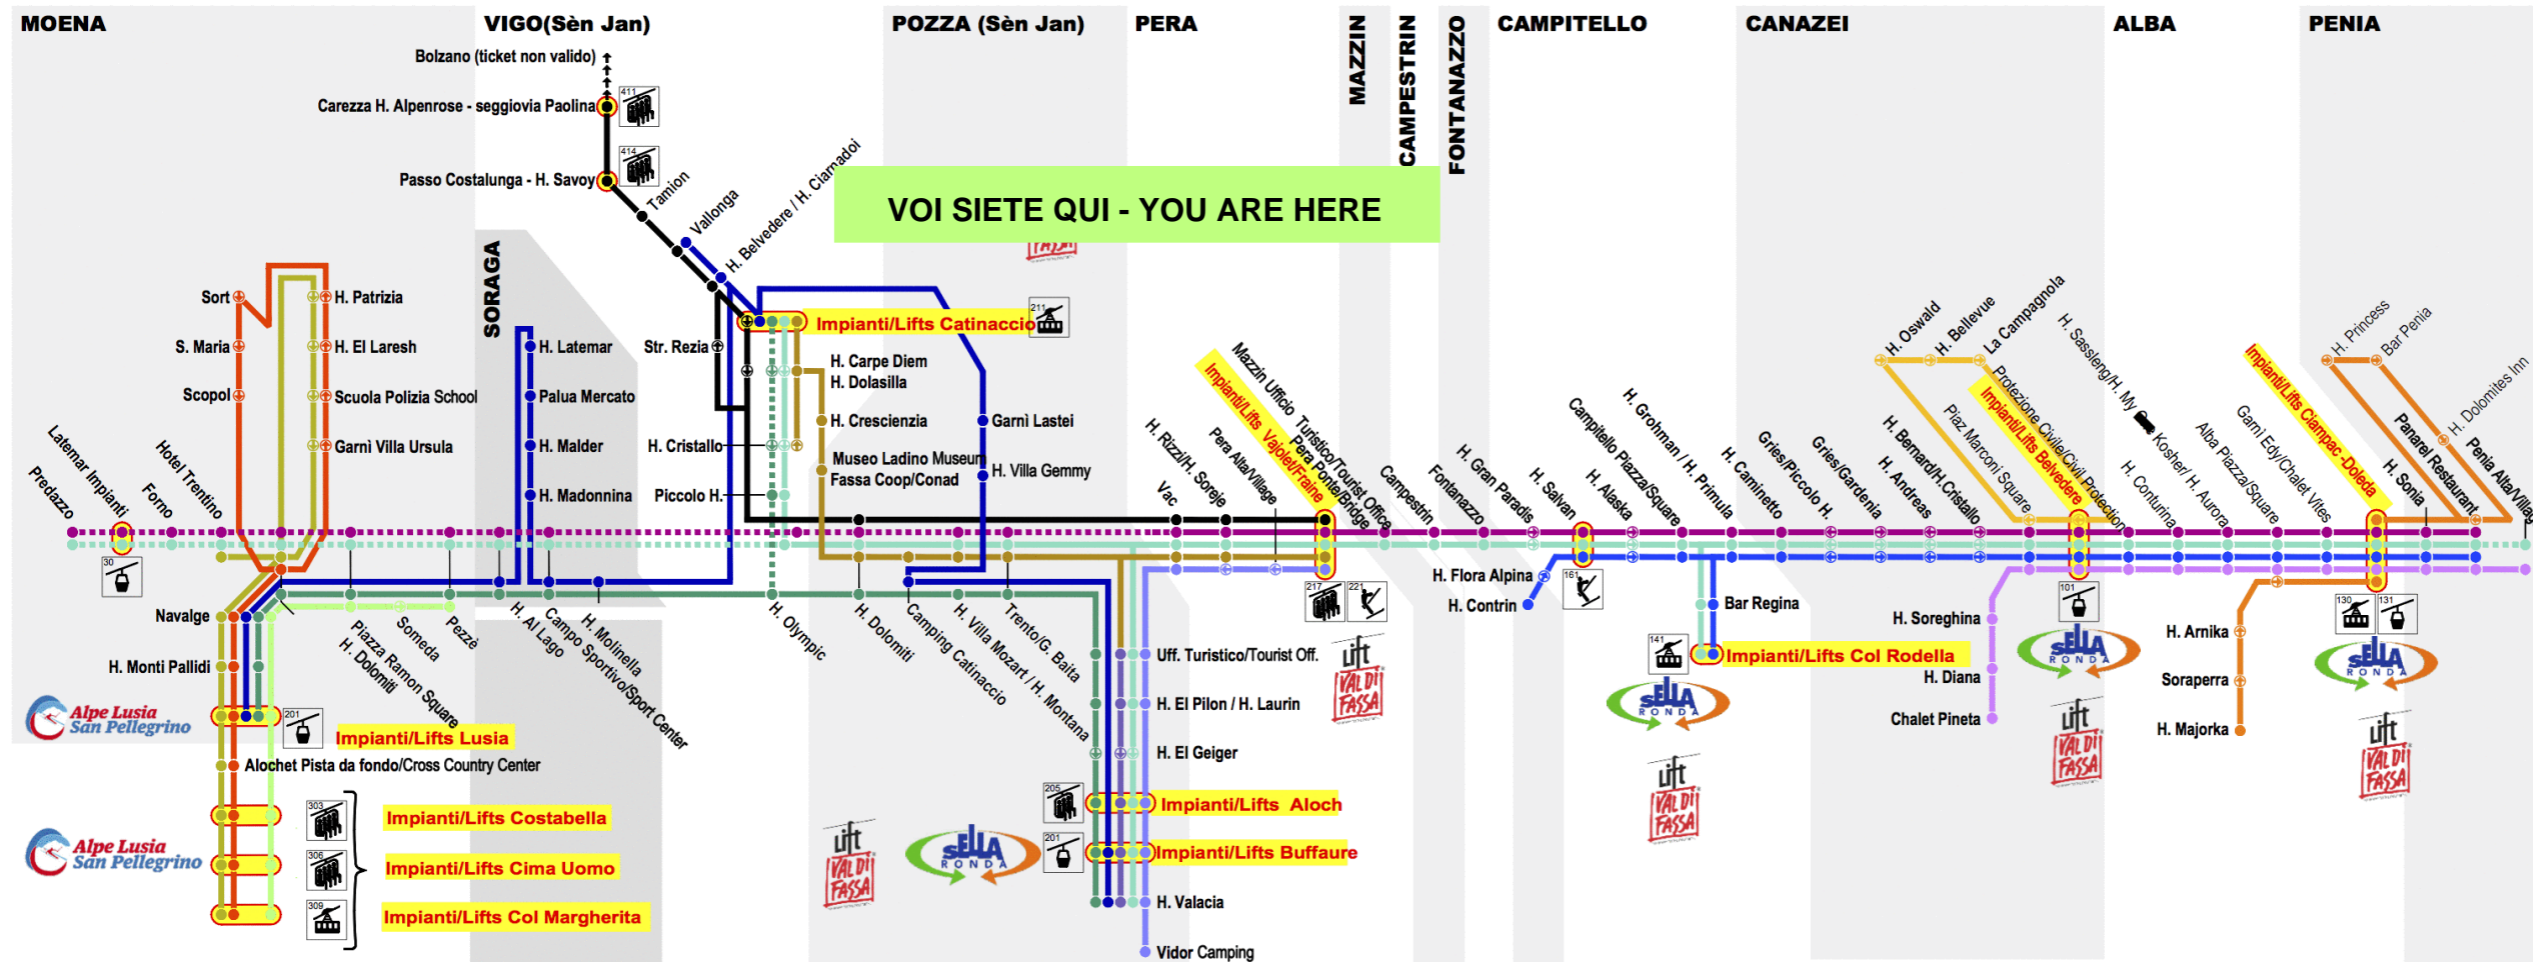

Fermata
Bus Stop

84 Moena Pezzè A

Scan the QR Code and be always connected

Linea/Line 1

Alba Impianti/Lifts - Canazei - Campitello - Mazzin - Pera - Pozza Buffaure Impianti/Lifts

Ora Hour	Minuti Minutes
7	
8	
9	
10	
11	
12	
13	
14	
15	
16	
17	29°
18	10
19	
20	

Linea/Line 5

Alba Impianti/Lifts - Canazei - Campitello - Mazzin (Moena)

Ora Hour	Minuti Minutes
7	
8	
9	
10	
11	
12	
13	
14	
15	
16	
17	
18	30°
19	
20	

Linea/Line 8

Pozza Buffaure Impianti/Lifts - (via Nuova) Vigo Impianti/Lifts - Soraga - Moena - Lusia Impianti/Lifts

Ora Hour	Minuti Minutes
7	
8	44
9	14° 44
10	14 44°
11	14 44
12	14° 44
13	14 44°
14	14 44
15	14° 44
16	14 44°
17	14
18	
19	
20	

Linea/Line 10

Someda - Moena - Lusia Impianti/Lifts - San Pellegrino Impianti/Lifts

Ora Hour	Minuti Minutes
7	
8	23
9	23
10	23
11	38
12	
13	38
14	
15	
16	
17	
18	
19	
20	

YOUR OPINION COUNTS
skibus@fassa.com
http://www.skibusvaldifassa.it