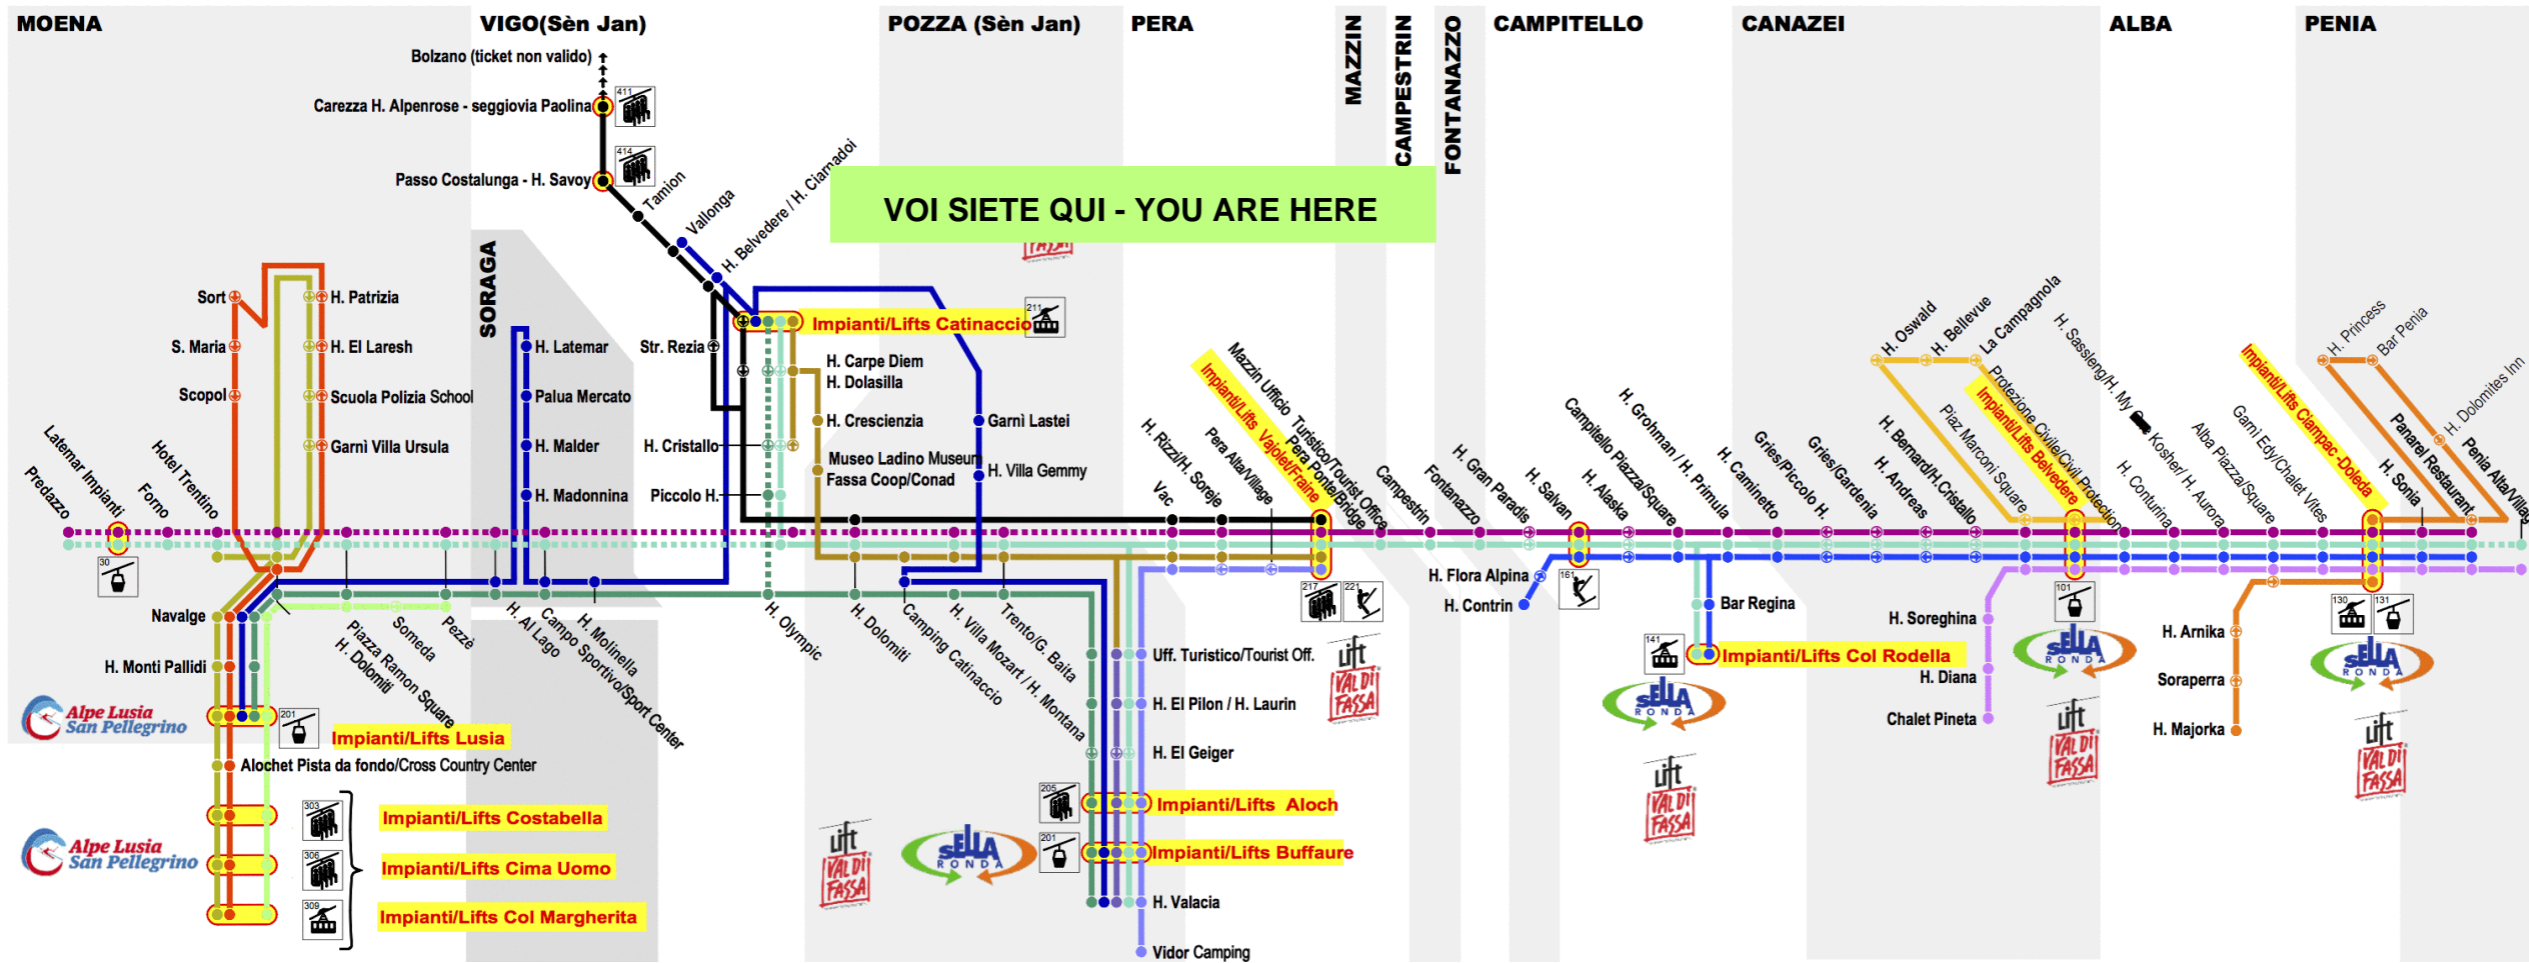

Fermata Bus Stop **98 Moena h. Trentino A**

Scan the QR Code and be always connected

**Linea/Line 1**

Alba Impianti/Lifts - Canazei - Campitello - Mazzin - Pera - Pozza Buffaure Impianti/Lifts

Ora Hour	Minuti Minutes
7	
8	
9	
10	
11	
12	
13	
14	
15	
16	
17	34°
18	13
19	
20	

**Linea/Line 5**

Alba Impianti/Lifts - Canazei - Campitello - Mazzin ( Moena )

Ora Hour	Minuti Minutes
7	
8	
9	
10	
11	
12	
13	
14	
15	
16	
17	
18	33°
19	
20	

Fermata Bus Stop **99 Moena Navalge A**

Scan the QR Code and be always connected