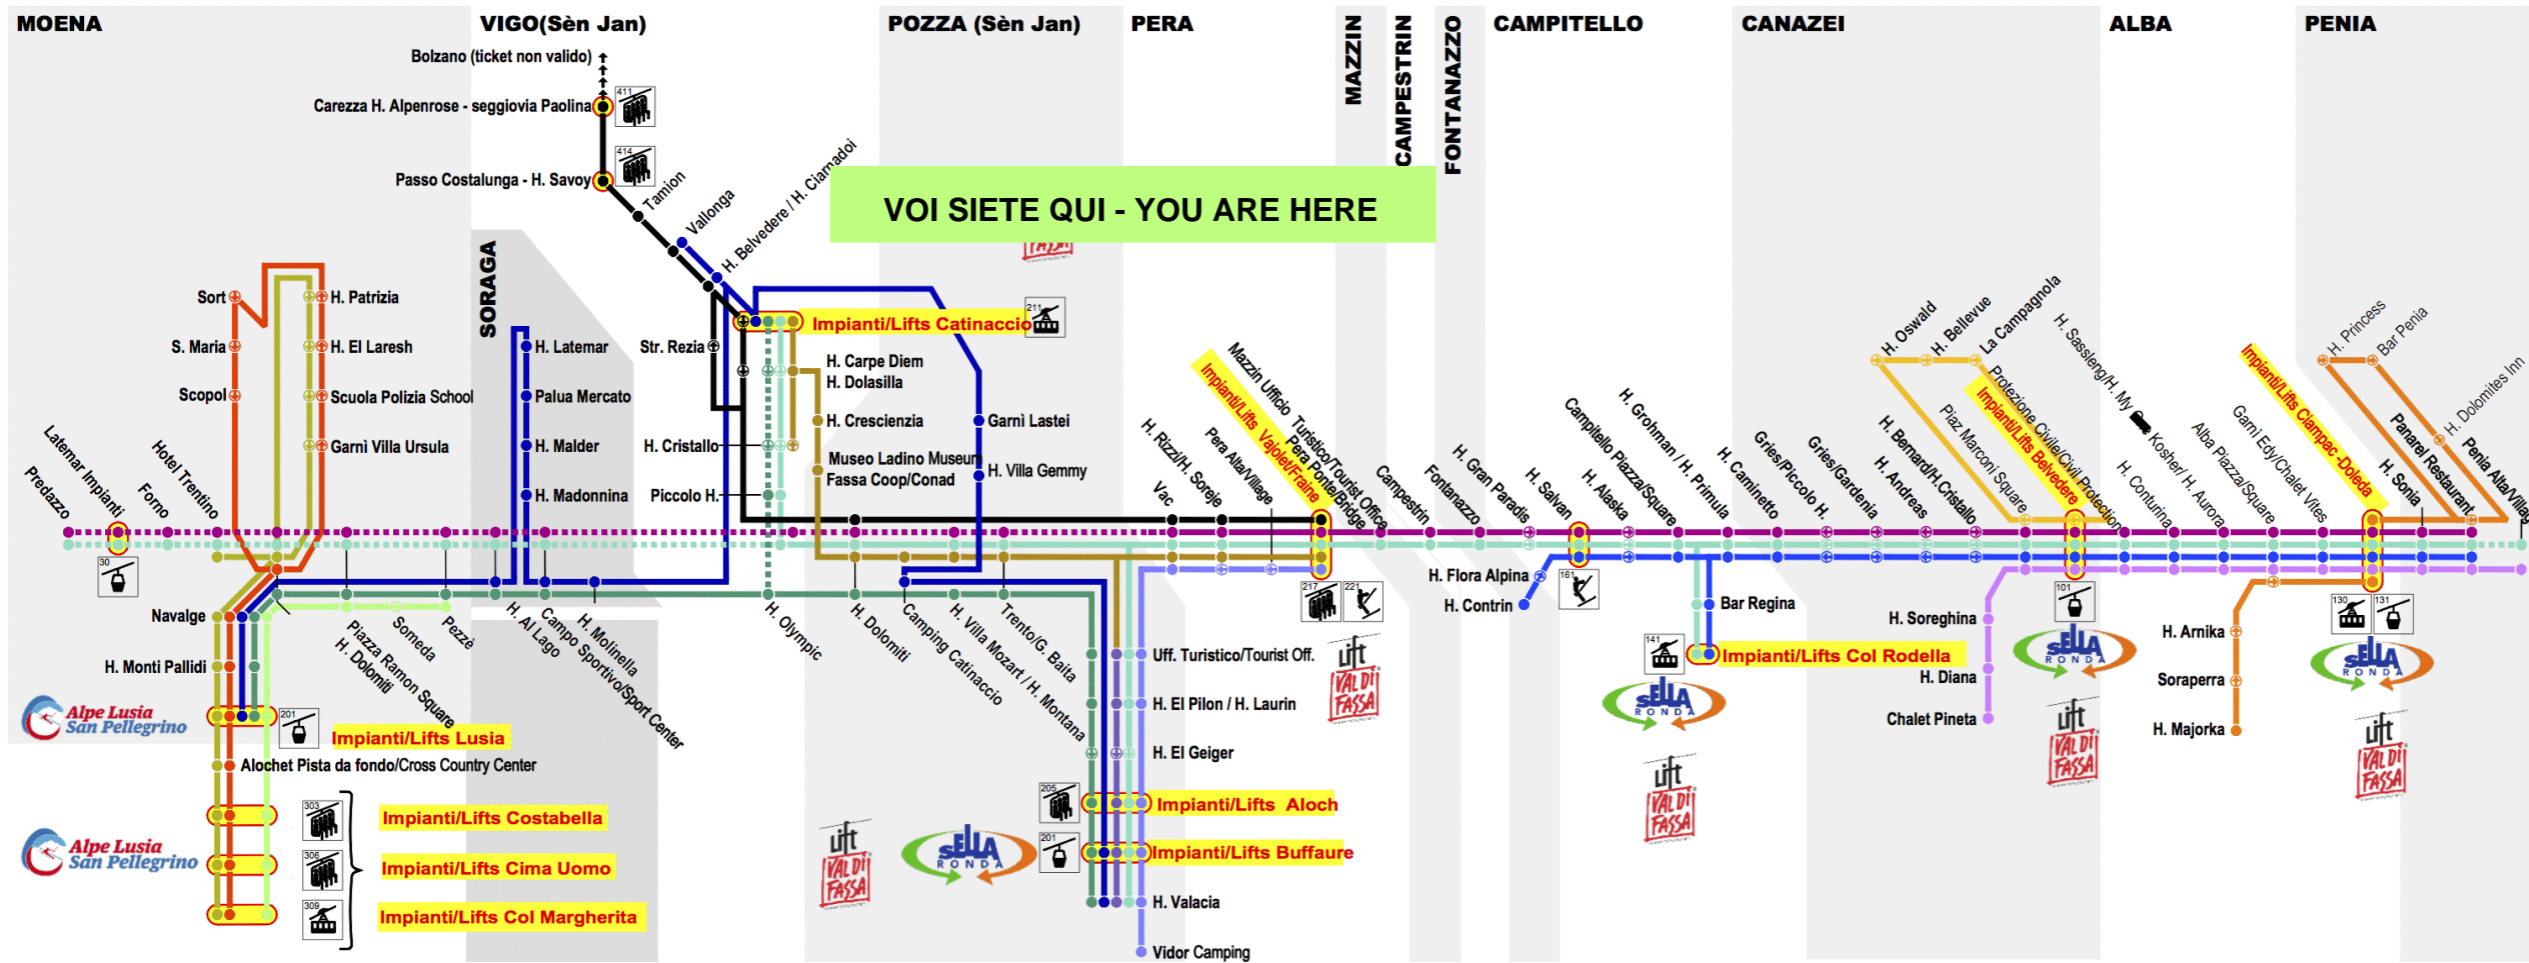

## Linea/Line 8

Pozza Buffaure Impianti/Lifts - (via Nuova) Vigo Impianti/Lifts - Soraga - Moena - Lusia Impianti/Lifts

Ora Hour	Minuti Minutes
7	
8	41
9	11° 41
10	11 41°
11	11 41
12	11° 41
13	11 41°
14	11 41
15	11° 41
16	11 41°
17	11
18	
19	
20	

## Linea/Line 13

Pozza Impianti/Lifts - Vigo Impianti/Lifts - Vallonga - Soraga - Lusia Impianti/Lifts (FAST)

Ora Hour	Minuti Minutes
7	
8	59
9	
10	13
11	27
12	
13	
14	03
15	35
16	
17	07
18	
19	
20	

Fermata  
Bus Stop

# 83 Soraga h. Al Lago B

VOI SIETE QUI - YOU ARE HERE

Scan the QR Code and be always connected