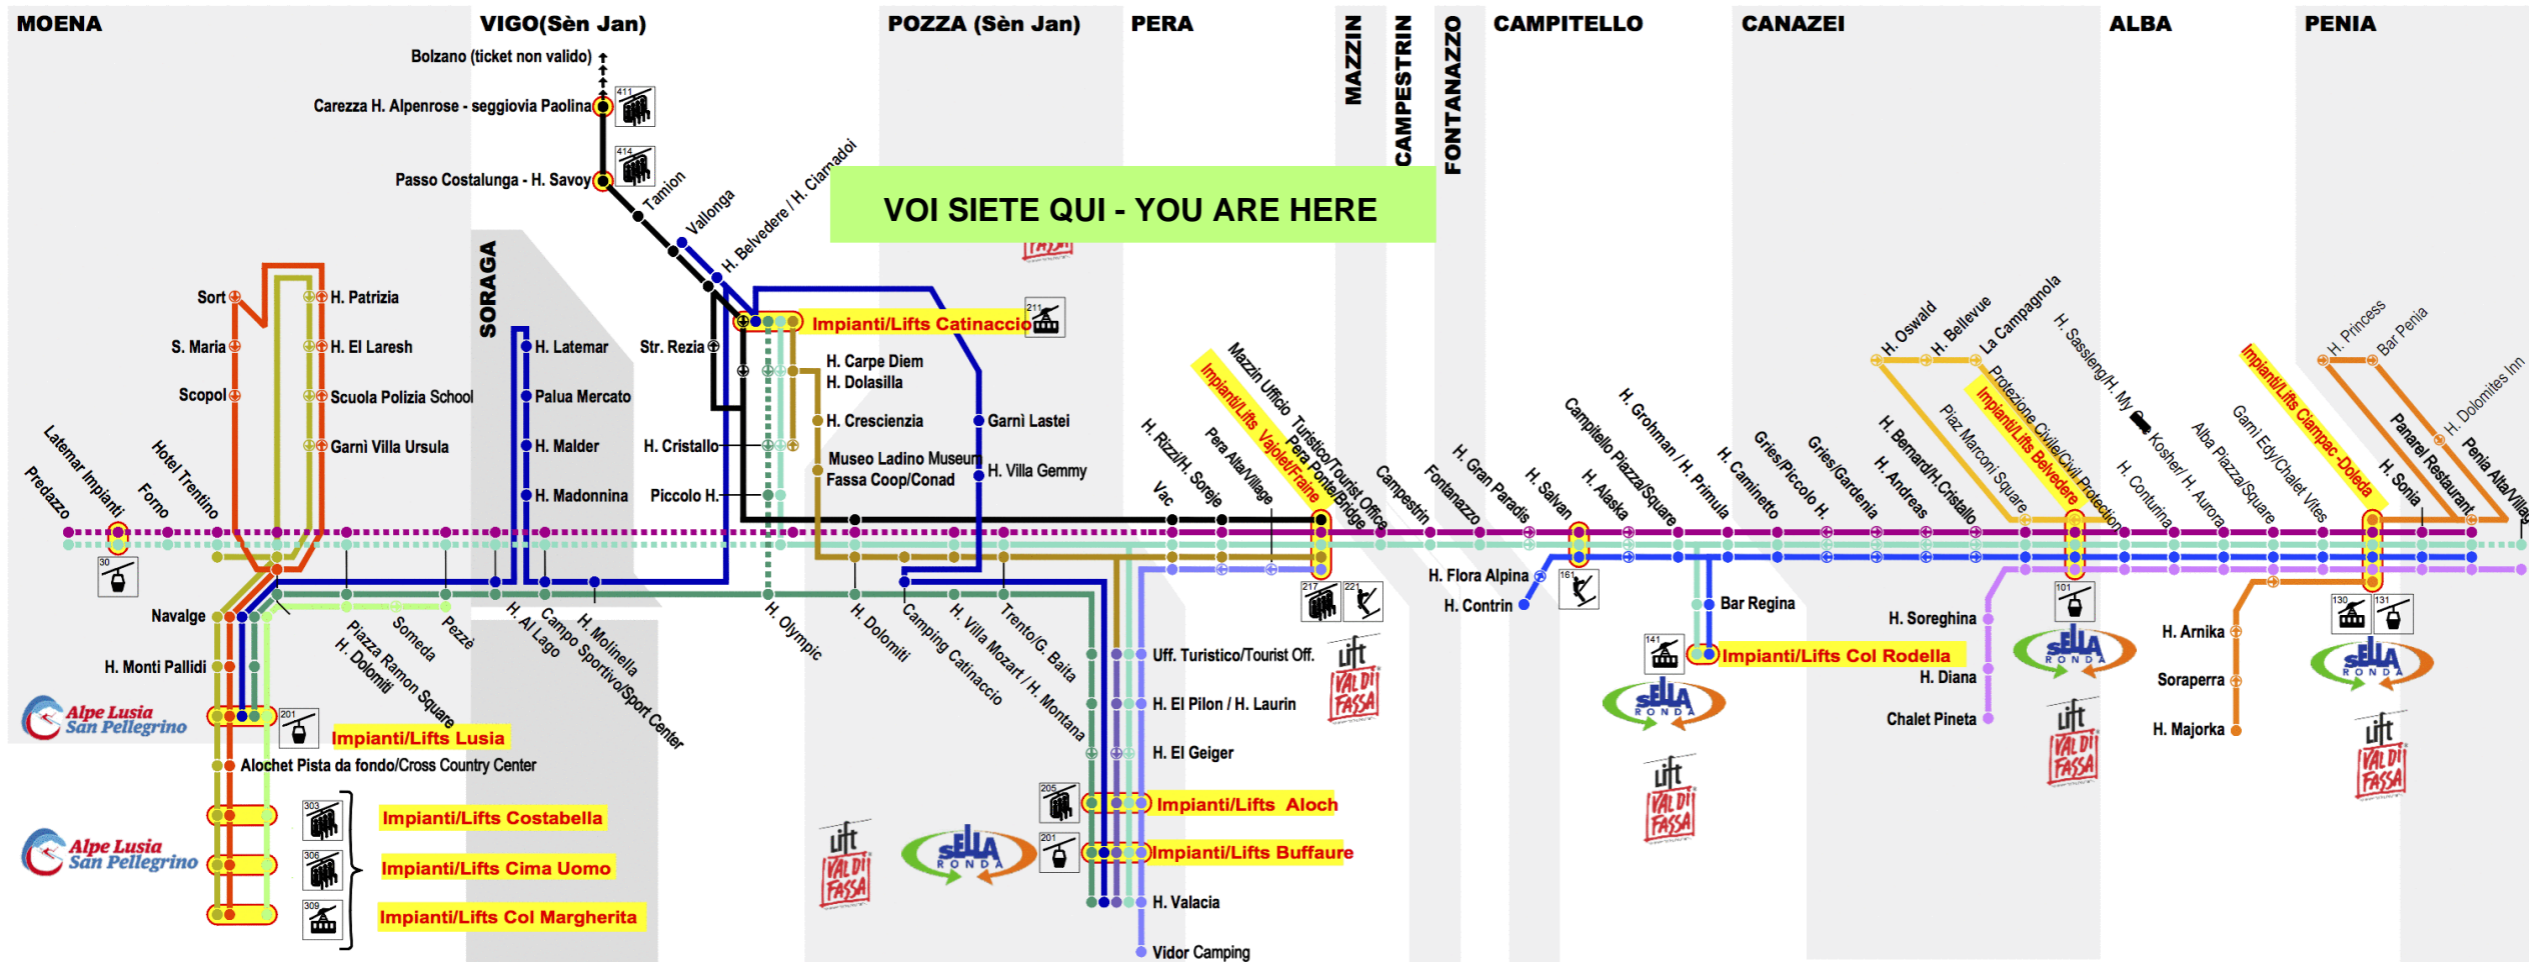

**Linea/Line 13**

Impianti/Lifts Lusia - Soraga - Vigo Catinaccio - Vallonga - Impianti/Lifts Pozza Buffaure (FAST)

Ora Hour	Minuti Minutes
7	
8	09
9	23
10	37
11	51
12	
13	
14	27
15	59
16	
17	31
18	
19	
20	

Fermata Bus Stop **78 Soraga h. Malder**

Scan the QR Code and be always connected

**Linea/Line 13**

Pozza Impianti/Lifts - Vigo Impianti/Lifts - Vallonga - Soraga - Lusia Impianti/Lifts (FAST)

Ora	Minuti
Hour	Minutes
7	
8	55
9	
10	09
11	23
12	
13	59
14	
15	31
16	
17	03
18	
19	
20	

**Linea/Line 13**

Impianti/Lifts Lusia - Soraga - Vigo Catinaccio - Vallonga - Impianti/Lifts Pozza Buffaure (FAST)

Ora	Minuti
Hour	Minutes
7	
8	10
9	24
10	38
11	52
12	
13	
14	28
15	
16	00
17	32
18	
19	
20	

Fermata Bus Stop **79 Pozza Buffaure A**

Scan the QR Code and be always connected

**Linea/Line 6**

Vigo Impianti/Lifts via (Conad) - Pozza Buffaure Impianti/Lifts - Pera Impianti/Lifts

Ora Hour	Minuti Minutes
7	
8	33
9	03 33
10	03 33
11	03 33
12	03
13	03 33
14	33
15	03 33
16	03 33
17	03
18	
19	
20	