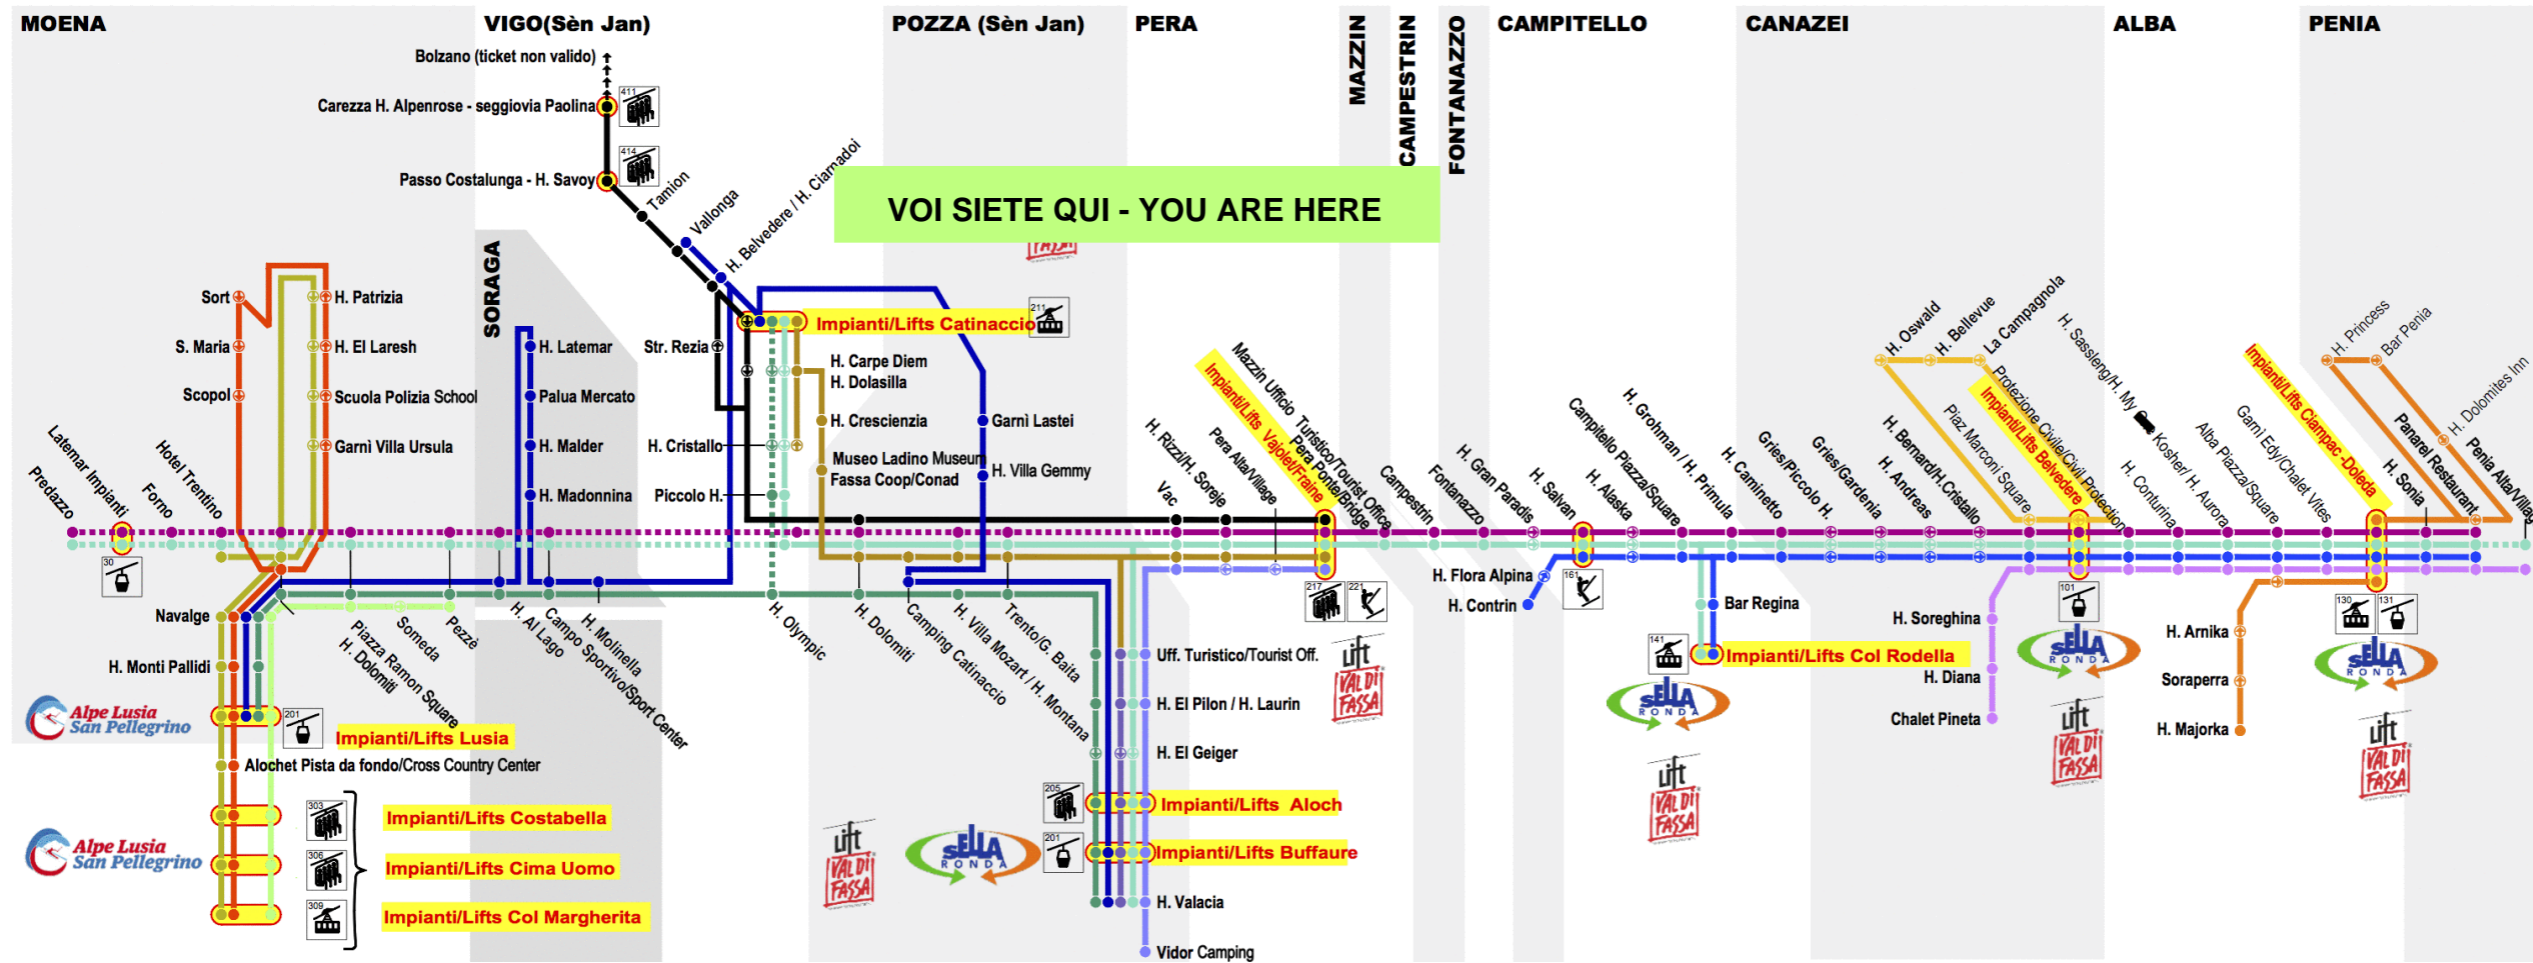

Fermata Bus Stop
86 Moena Someda

Scan the QR Code and be always connected

Linea/Line 10

Someda - Moena - Lusia Impianti/Lifts - San Pellegrino Impianti/Lifts

Ora	Hour	Minuti	Minutes
7			
8	20		
9	20		
10	20		
11	35		
12			
13	35		
14			
15			
16			
17			
18			
19			
20