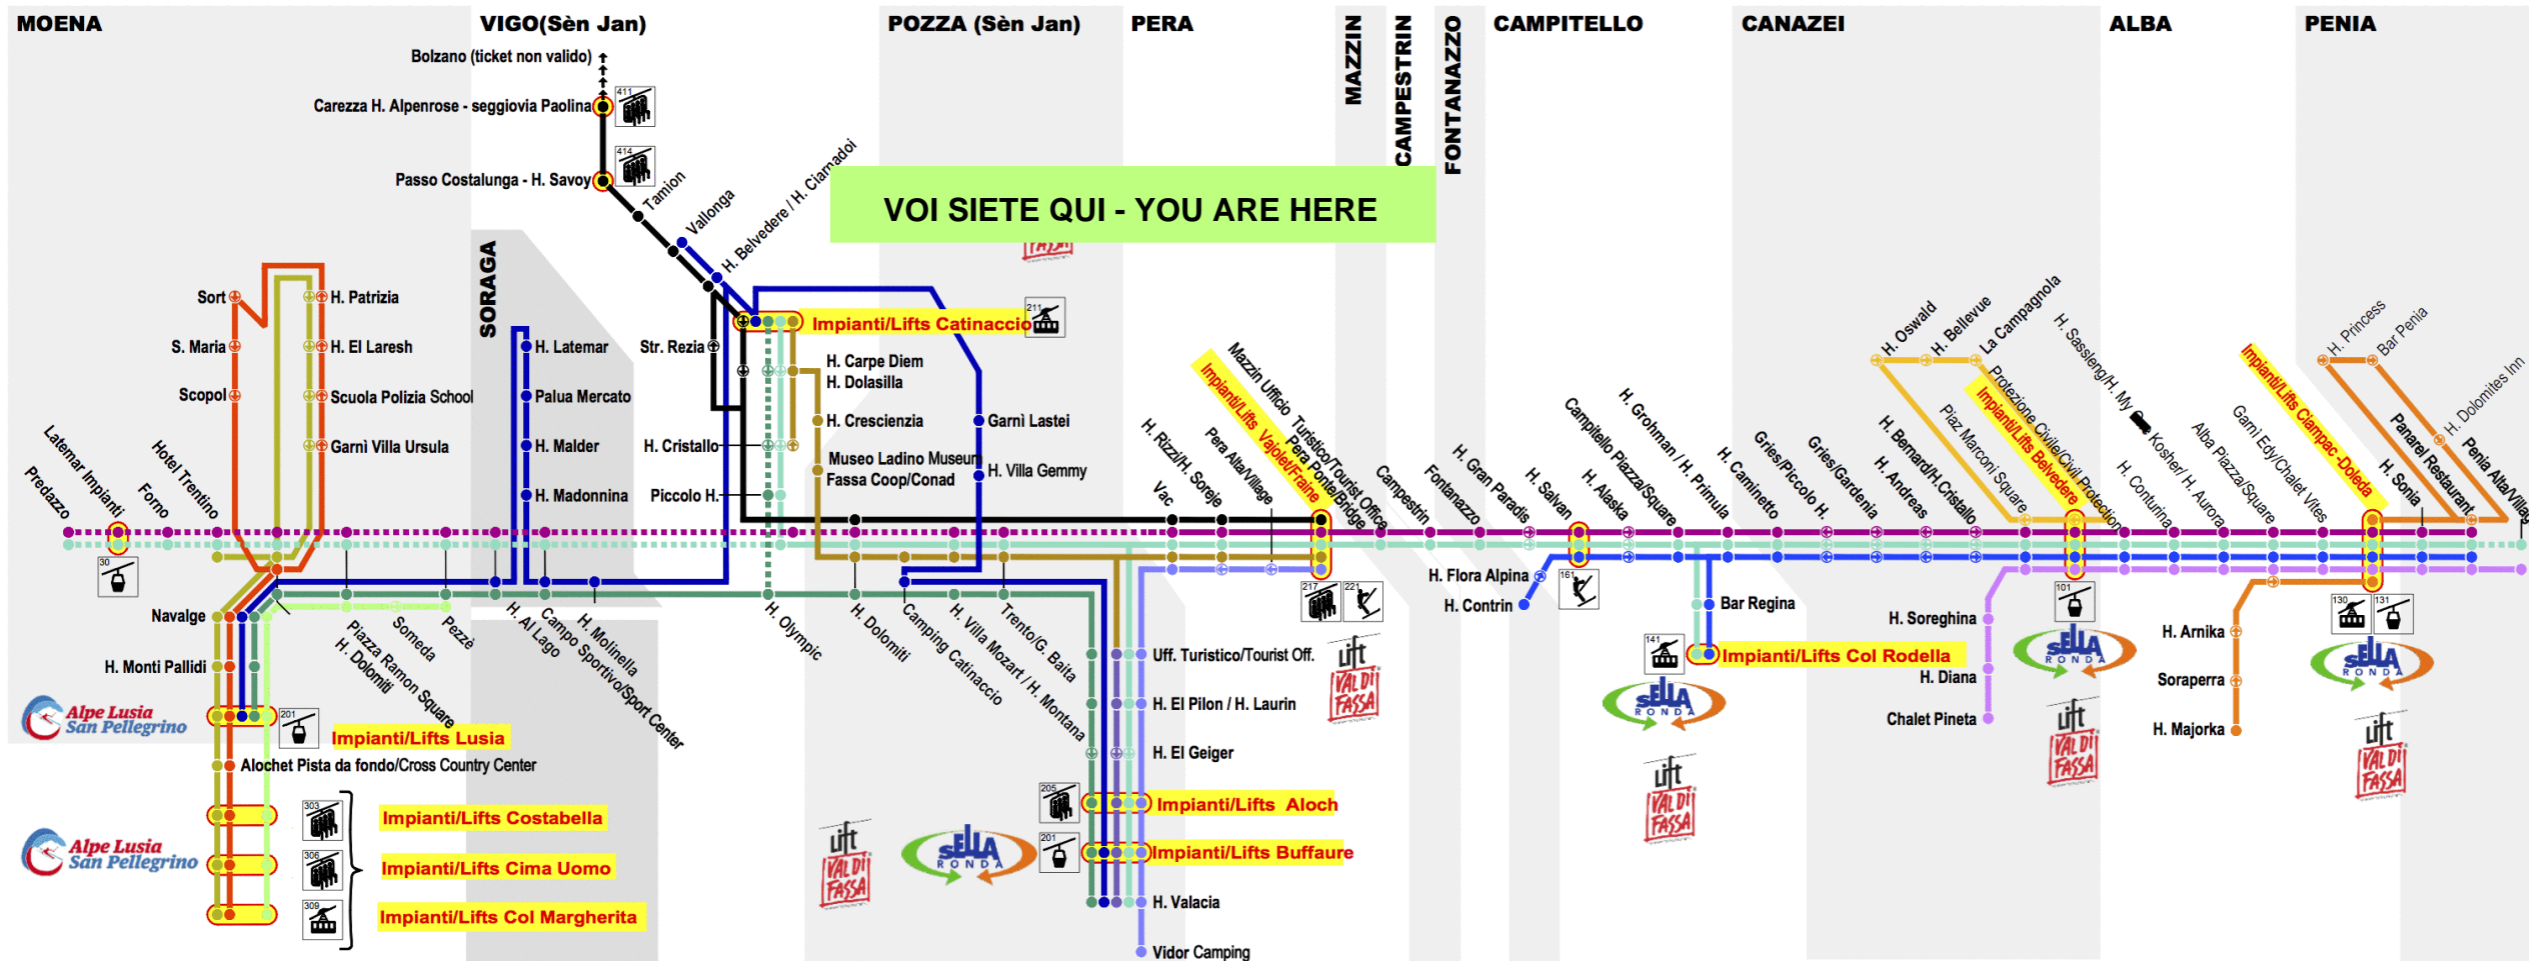

Fermata  
Bus Stop **113 Forno B**

Scan the QR Code and be always connected

**Linea/Line 1**

Alba Impianti/Lifts - Canazei - Campitello - Mazzin - Pera - Pozza Buffaure Impianti/Lifts

Ora Hour	Minuti Minutes
7	
8	
9	
10	
14	
12	
13	
14	
15	
16	
17	35°
18	18
19	
20	