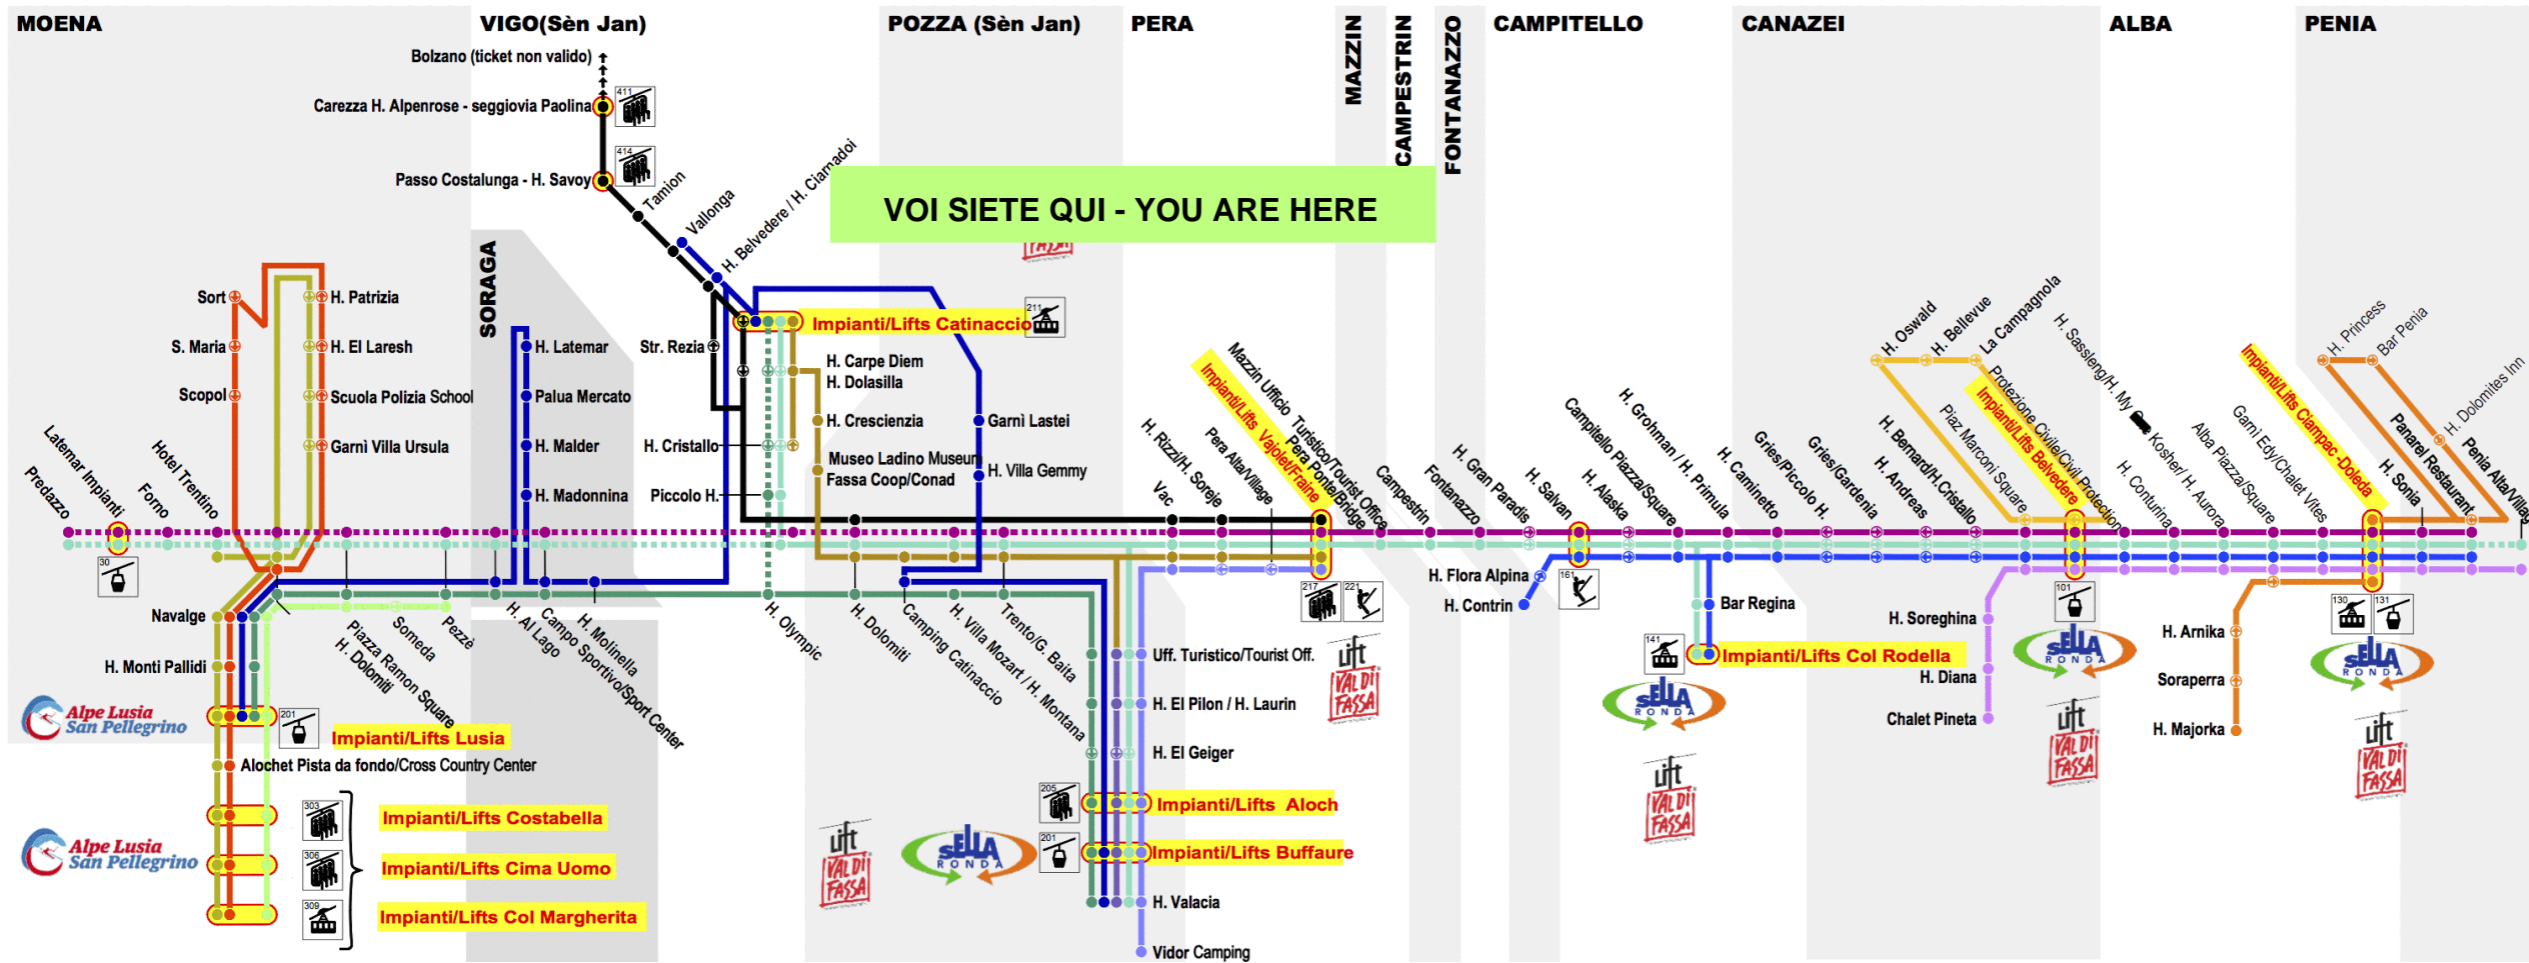

Fermata Bus Stop **98 Moena h. Trentino A**

Scan the QR Code and be always connected

Linea/Line 1

Alba Impianti/Lifts - Canazei - Campitello - Mazzin - Pera - Pozza Buffaure Impianti/Lifts

Ora Hour	Minuti Minutes
7	
8	
9	
10	
11	
12	
13	
14	
15	
16	
17	34°
18	13
19	
20	

Linea/Line 5

Alba Impianti/Lifts - Canazei - Campitello - Mazzin (Moena)

Ora Hour	Minuti Minutes
7	
8	
9	
10	
11	
12	
13	
14	
15	
16	
17	
18	33°
19	
20