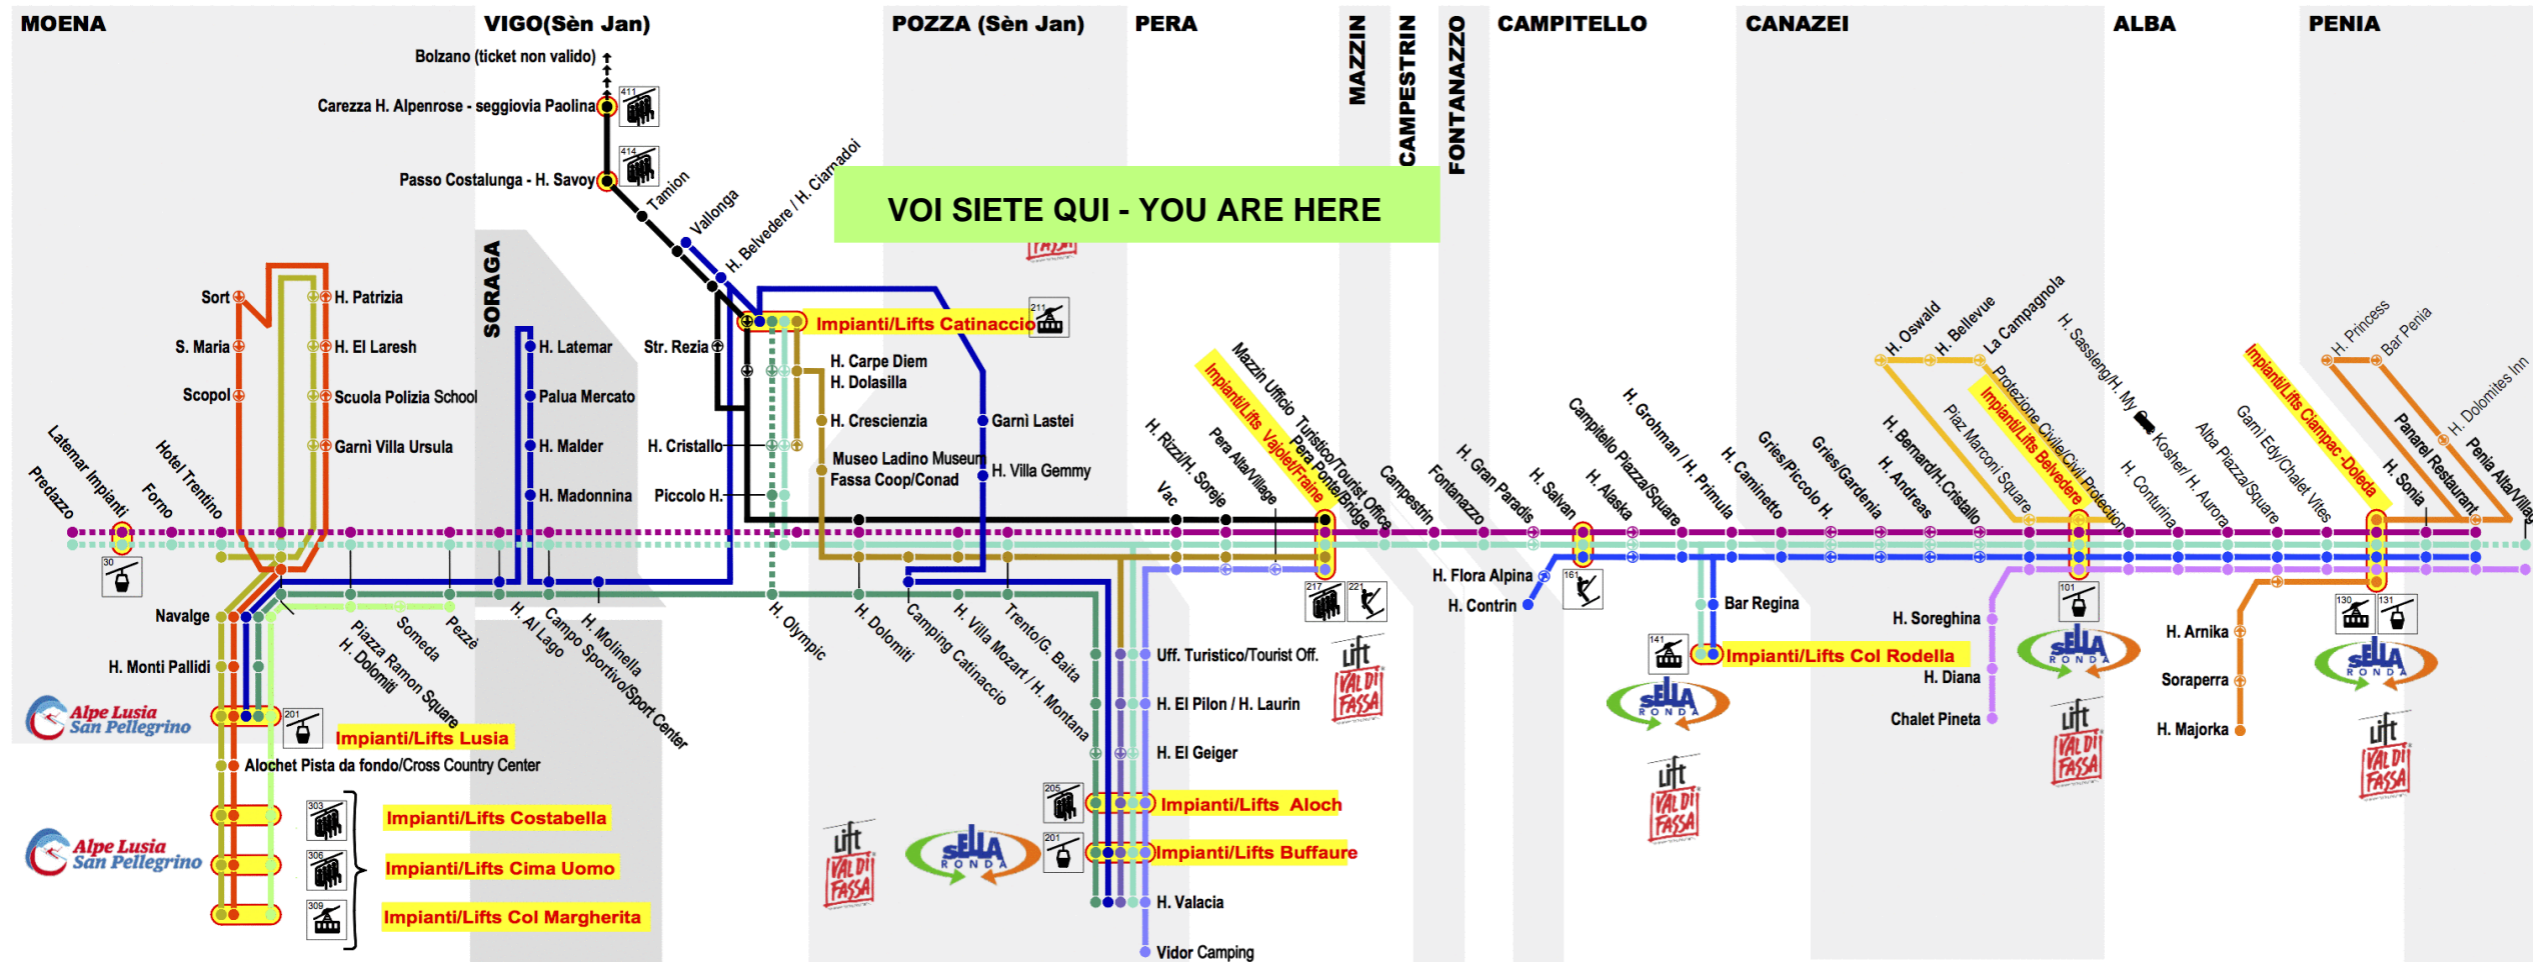

Fermata
Bus Stop

105 Alochet Centro Fondo/Cross Country Center B

Scan the QR Code and be always connected

Linea/Line 10

San Pellegrino Impianti Lifts - Lusia Impianti/Lifts - Moena - Sameda

Ora Hour	Minuti Minutes
7	
8	
9	
10	
11	05
12	
13	05
14	15
15	15
16	15
17	15
18	
19	
20	

Linea/Line 11

San Pellegrino Impianti/Lifts - Lusia Impianti/Lifts- Moena

Ora Hour	Minuti Minutes
7	
8	
9	05 29° 53
10	17 45°
11	45
12	45
13	45°
14	22 53
15	17° 41
16	05 29° 53°
17	17 41°
18	
19	
20	

Linea/Line 12

San Pellegrino Impianti/Lifts - Lusia Impianti/Lifts - Moena

Ora Hour	Minuti Minutes
7	
8	50°
9	14 38°
10	02° 26
11	12°
12	12°
13	12
14	14° 36°
15	02 26° 50°
16	14 38°
17	02° 26
18	
19	30
20	

Non si effettua dal 6 al 22 dicembre 2018 e nei giorni di sabato dal 12 gennaio al 7 aprile 2019/It doesn't run from 6 to 22 December 2018 and on Saturdays from 12 January to 7 April 2019