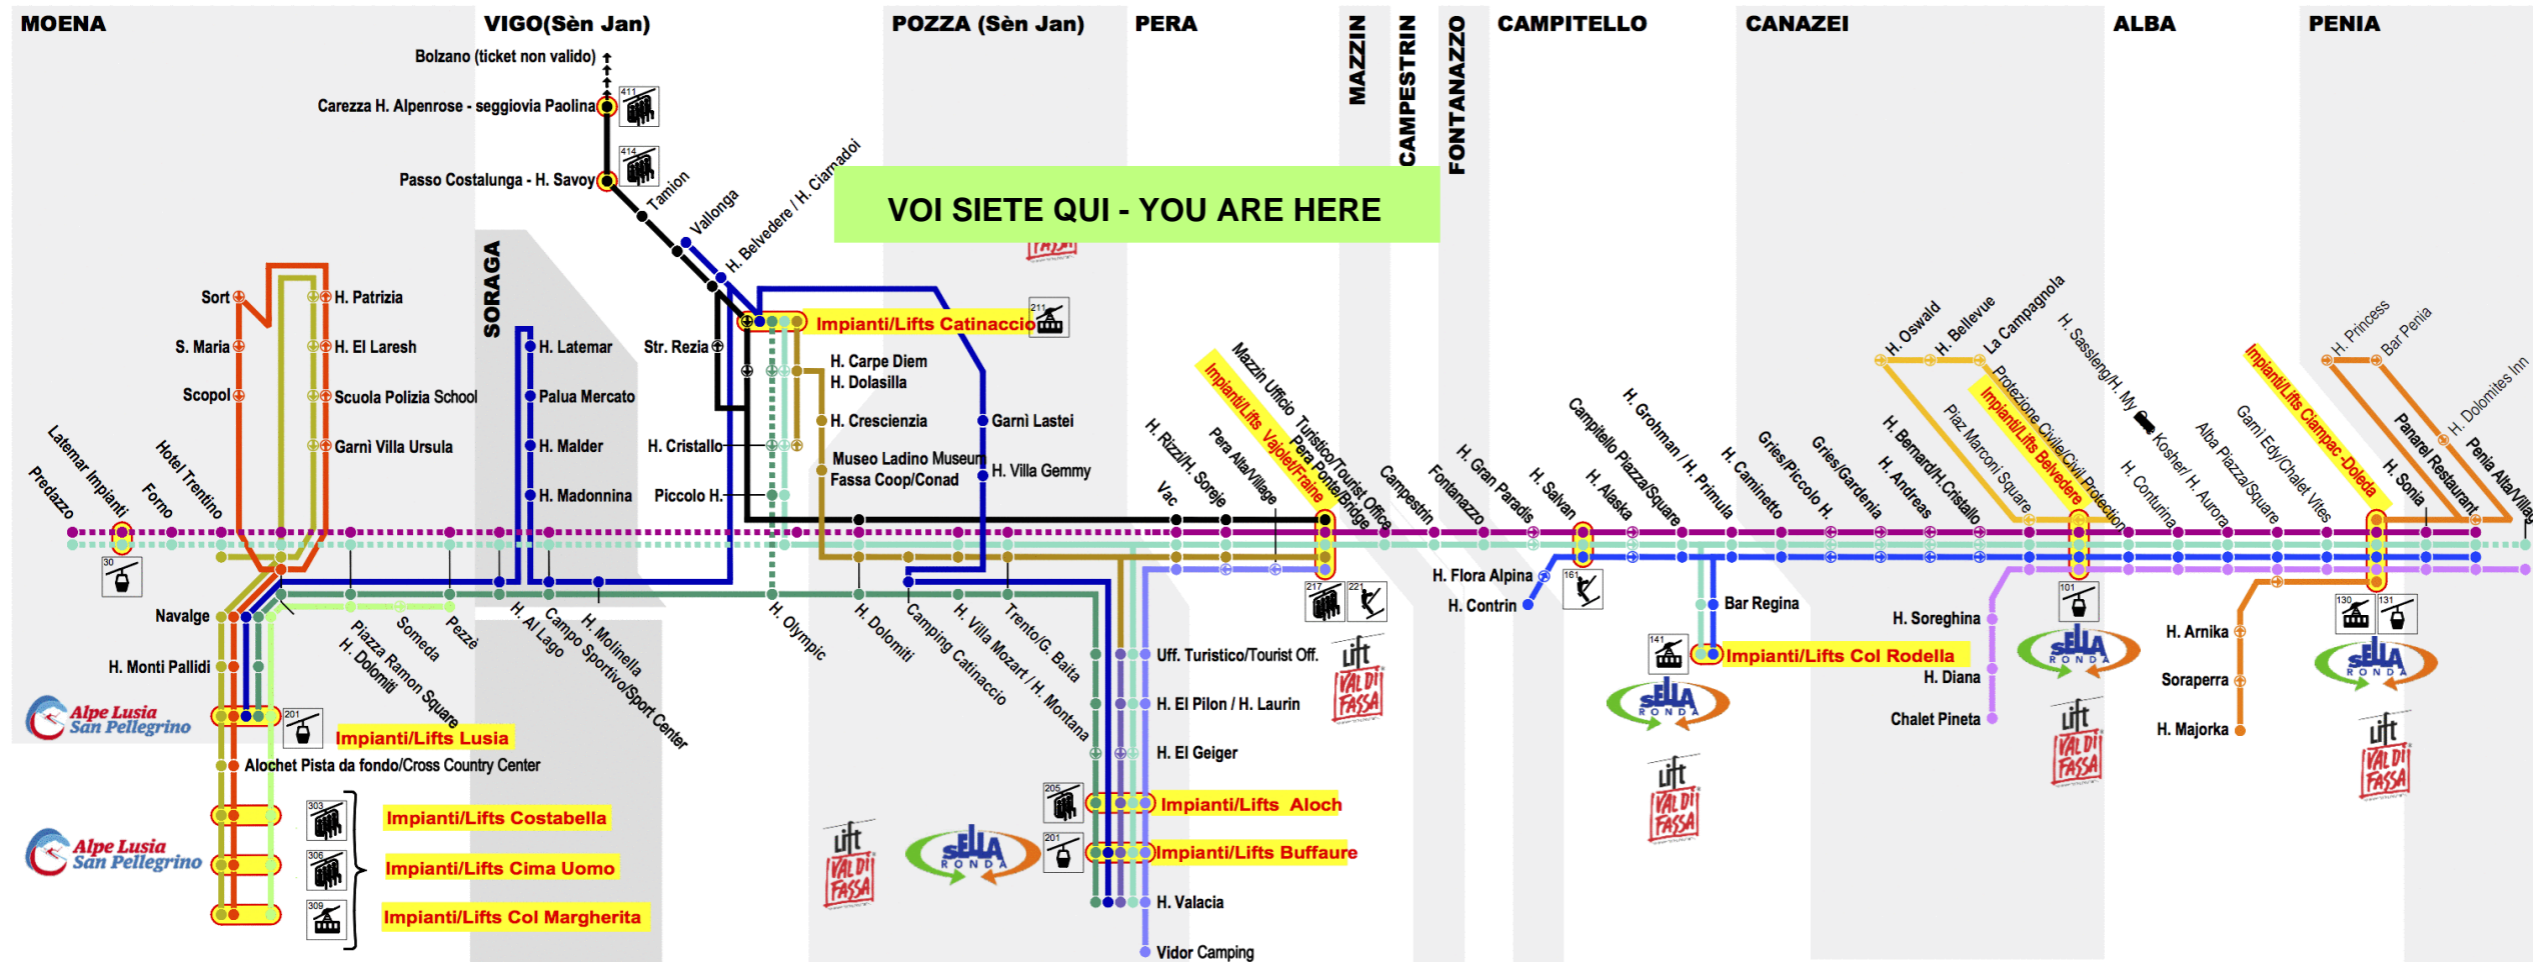

Fermata
Bus Stop

89 Moena h. Dolomiti A

Scan the QR Code and be always connected

Linea/Line 1

Alba Impianti/Lifts - Canazei - Campitello - Mazzin - Pera - Pozza Buffaure Impianti/Lifts

Ora Hour	Minuti Minutes
7	
8	
9	
10	
11	
12	
13	
14	
15	
16	
17	33°
18	12
19	
20	

Linea/Line 5

Alba Impianti/Lifts - Canazei - Campitello - Mazzin (Moena)

Ora Hour	Minuti Minutes
7	
8	
9	
10	
11	
12	
13	
14	
15	
16	
17	
18	32°
19	
20	

Linea/Line 8

Pozza Buffaure Impianti/Lifts - (via Nuova) Vigo Impianti/Lifts - Soraga - Moena - Lusia Impianti/Lifts

Ora Hour	Minuti Minutes
7	
8	46
9	16° 46
10	16 46°
11	16 46
12	16° 46
13	16 46°
14	16 46
15	16° 46
16	16 46°
17	16
18	
19	

Linea/Line 10

Someda - Moena - Lusia Impianti/Lifts - San Pellegrino Impianti/Lifts

Ora Hour	Minuti Minutes
7	
8	28
9	28
10	28
11	43
12	
13	43
14	
15	
16	
17	
18	
19	
20	

Linea/Line 11

Moena - Lusia Impianti/Lifts - San Pellegrino Impianti/Lifts

Ora Hour	Minuti Minutes
7	
8	21 45°
9	09 33 57°
10	21 45
11	13
12	13
13	13
14	13° 50
15	21 45°
16	09 33 57°
17	
18	
19	
20	

Linea/Line 12

Moena - Lusia Impianti/Lifts - San Pellegrino Impianti/Lifts

Ora Hour	Minuti Minutes
7	
8	10° 34 58°
9	22° 46
10	10° 34° 58
11	44°
12	44°
13	44
14	46°
15	10° 34 58°
16	22° 46
17	
18	
19	
20	

YOUR OPINION COUNTS
skibus@fassa.com
http://www.skibusvaldifassa.it