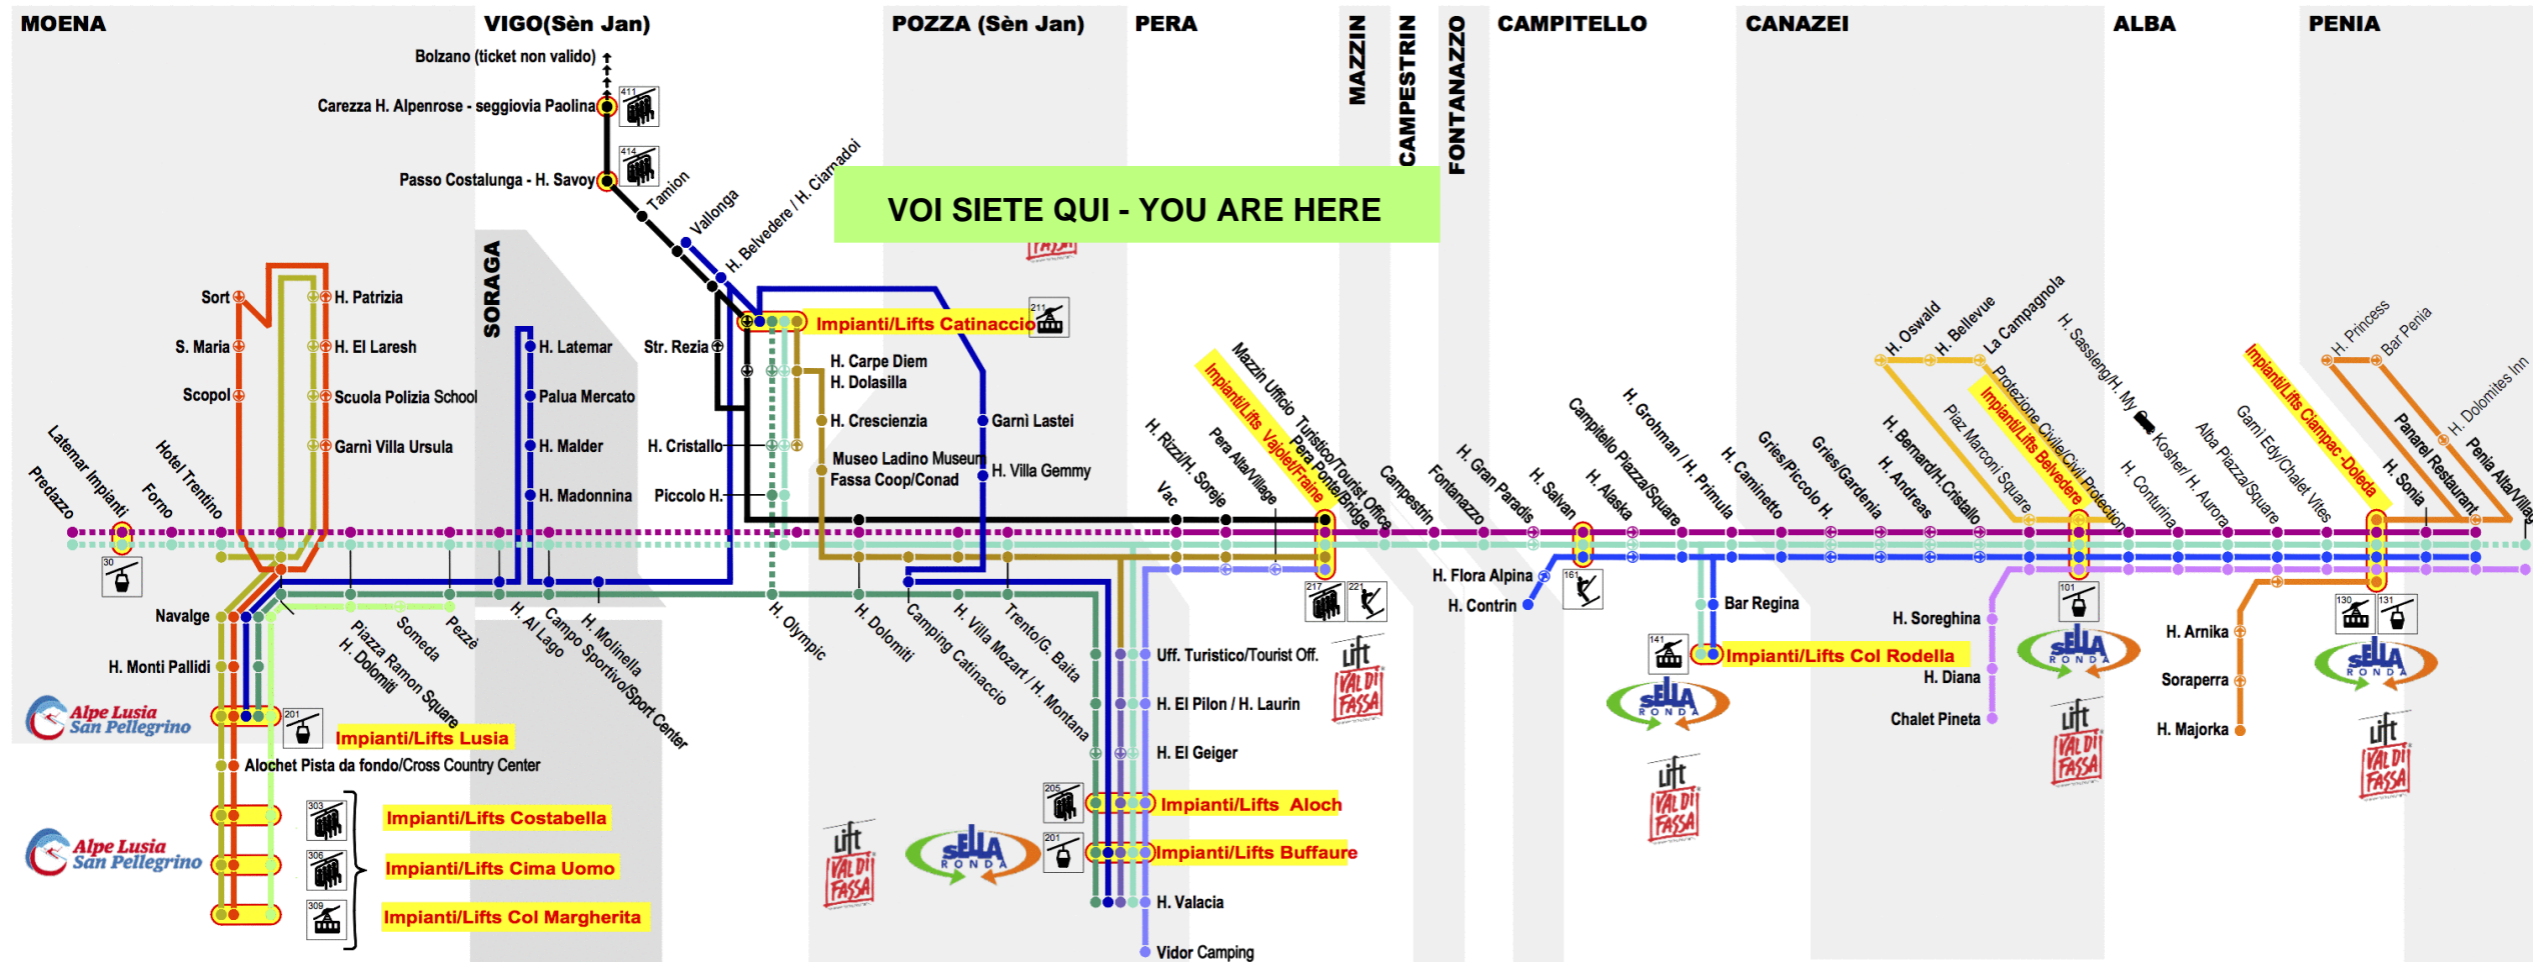

Fermata  
Bus Stop **92 Moena h. Laresh**

Scan the QR Code and be always connected

**Linea/Line 11**

Moena - Lusia Impianti/Lifts - San Pellegrino Impianti/Lifts

Ora Hour	Minuti Minutes
7	
8	16 40°
9	04 28 52°
10	16 40
11	08
12	08
13	08
14	08° 45
15	16 40°
16	04 28 52°
17	
18	
19	
20	