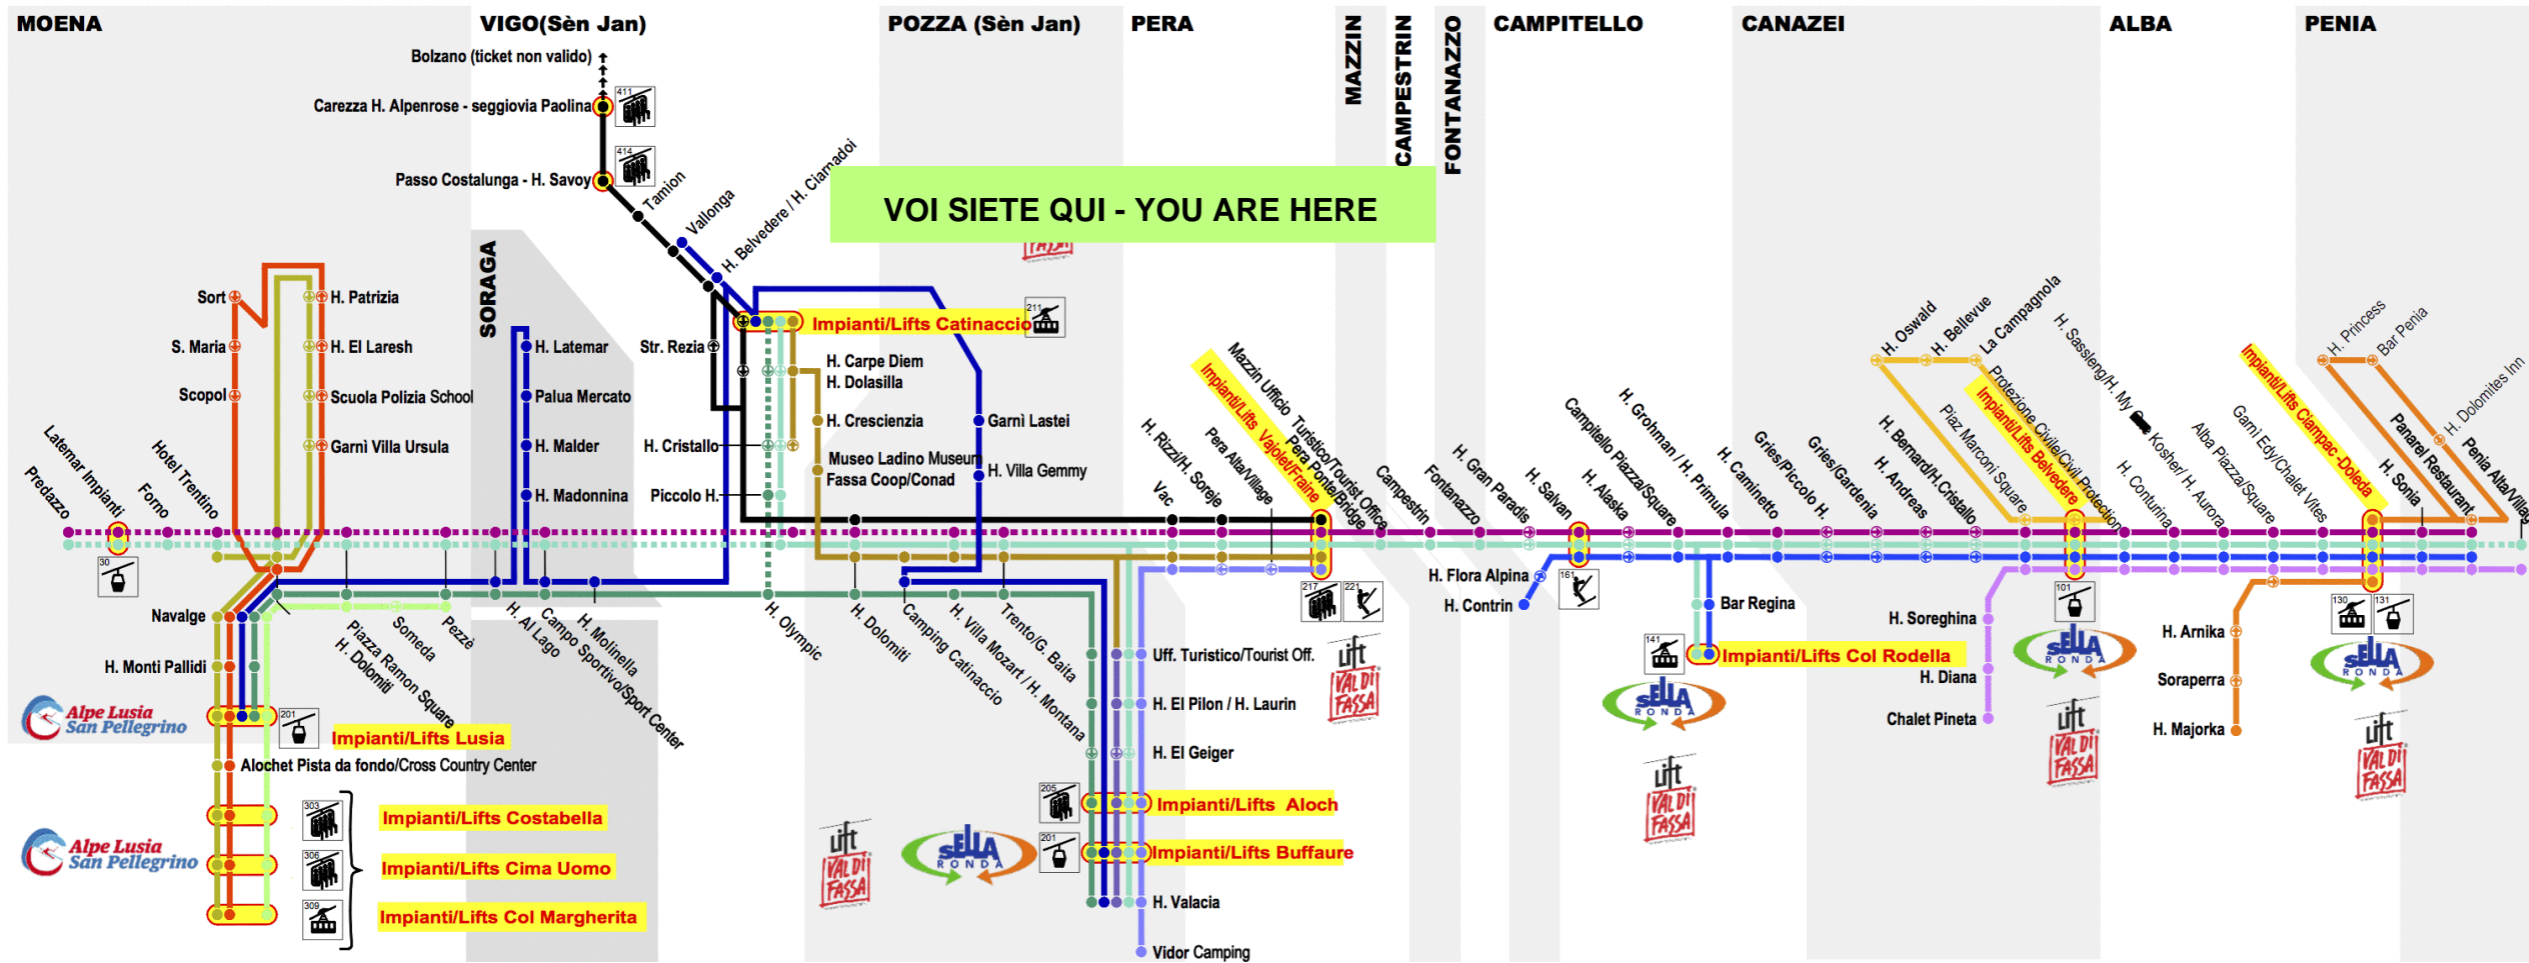

\* Non si effettua dal 6 al 22 dicembre 2018 e nei giorni di sabato dal 12 gennaio al 7 aprile 2019/It doesn't run from 6 to 22 December 2018 and on Saturdays from 12 January to 7 April 2019

Fermata  
Bus Stop **80 Soraga Palua**

Scan the QR Code and be always connected

**Linea/Line 13**

Pozza Impianti/Lifts - Vigo Impianti/Lifts - Vallonga - Soraga - Lusia Impianti/Lifts (FAST)

Ora Hour	Minuti Minutes
7	
8	57
9	
10	11
11	25
12	
13	
14	01
15	33
16	
17	05
18	
19	
20	

**Linea/Line 13**

Impianti/Lifts Lusia - Soraga - Vigo Catinaccio - Vallonga - Impianti/Lifts Pozza Buffaure (FAST)

Ora Hour	Minuti Minutes
7	
8	06
9	20
10	34
11	48
12	
13	
14	24
15	56
16	
17	28
18	
19	
20	

Fermata Bus Stop **81 Soraga h. Latemar**

Scan the QR Code and be always connected

**Linea/Line 13**

Pozza Impianti/Lifts - Vigo Impianti/Lifts - Vallonga - Soraga - Lusia Impianti/Lifts (FAST)

Ora	Minuti
Hour	Minutes
7	
8	58
9	
10	12
11	26
12	
13	
14	02
15	34
16	
17	06
18	
19	
20	