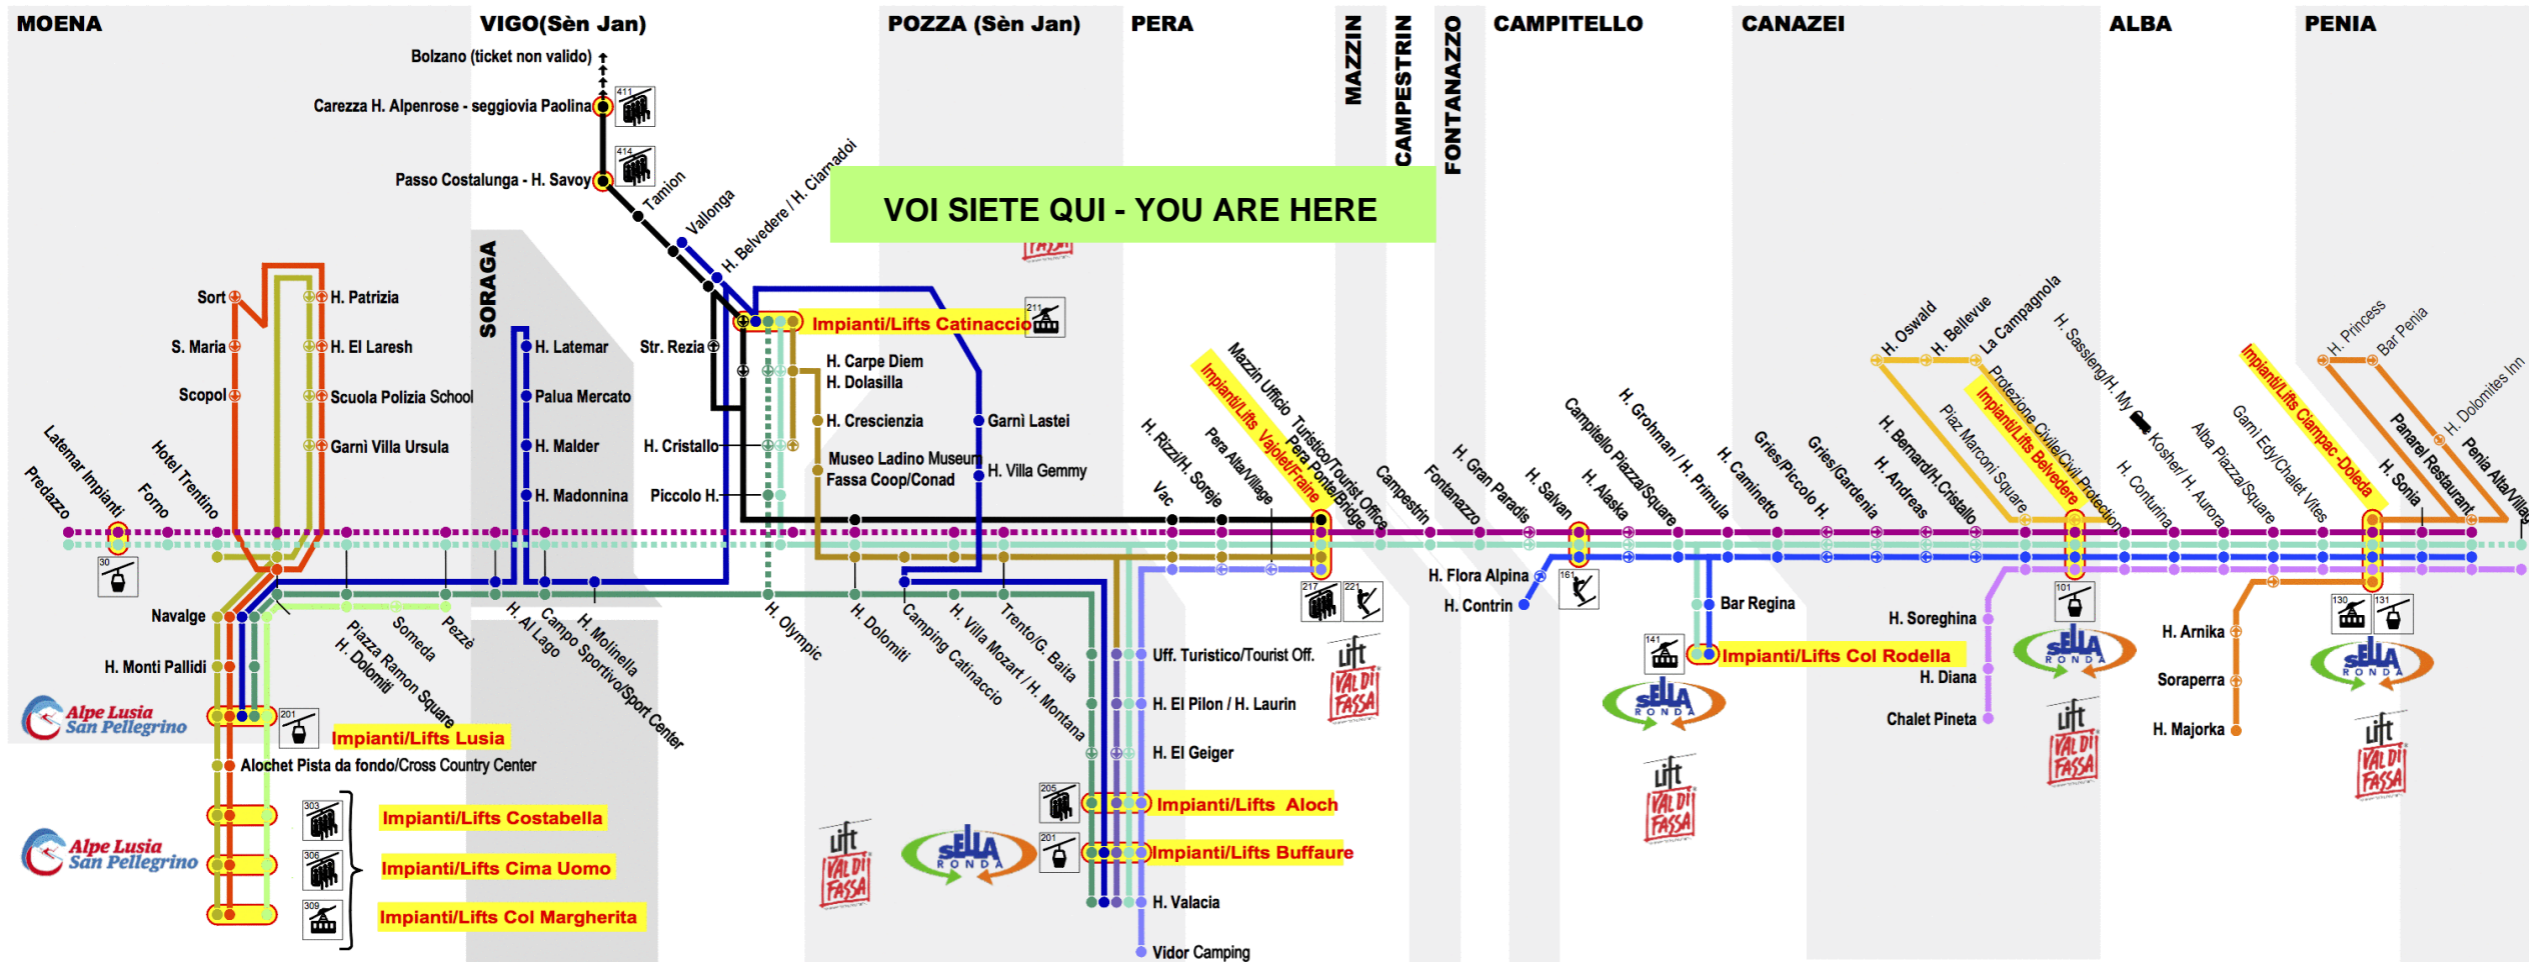

Fermata
Bus Stop

114 Moena h. Trentino B

Scan the QR Code and be always connected

Linea/Line 1

Pozza Buffaure Impianti/Lifts - Pera - Mazzin - Campitello - Canazei - Alba Impianti/Lifts

Ora Hour	Minuti Minutes
7	19° 45
8	
9	
10	
11	
12	
13	
14	
15	
16	
17	
18	
19	
20	

Linea/Line 5

(Moena) Mazzin - Campitello - Mazzin - Canazei - Alba Impianti/Lifts

Ora Hour	Minuti Minutes
7	44°
8	
9	
10	
11	
12	
13	
14	
15	
16	
17	
18	
19	
20	

Linea/Line 11

Moena - Lusia Impianti/Lifts - San Pellegrino Impianti/Lifts

Ora Hour	Minuti Minutes
7	
8	22 46°
9	10 34 58°
10	22 46
11	14
12	14
13	14
14	14° 51
15	22 46°
16	10 34 58°
17	
18	
19	
20	

Linea/Line 11

San Pellegrino Impianti/Lifts - Lusia Impianti/Lifts - Moena

Ora Hour	Minuti Minutes
7	
8	
9	34 58°
10	22 46
11	14°
12	14
13	14
14	14° 51
15	22 46°
16	10 34 58°
17	22° 46
18	10°
19	
20	

YOUR OPINION COUNTS
skibus@fassa.com
http://www.skibusvaldifassa.it