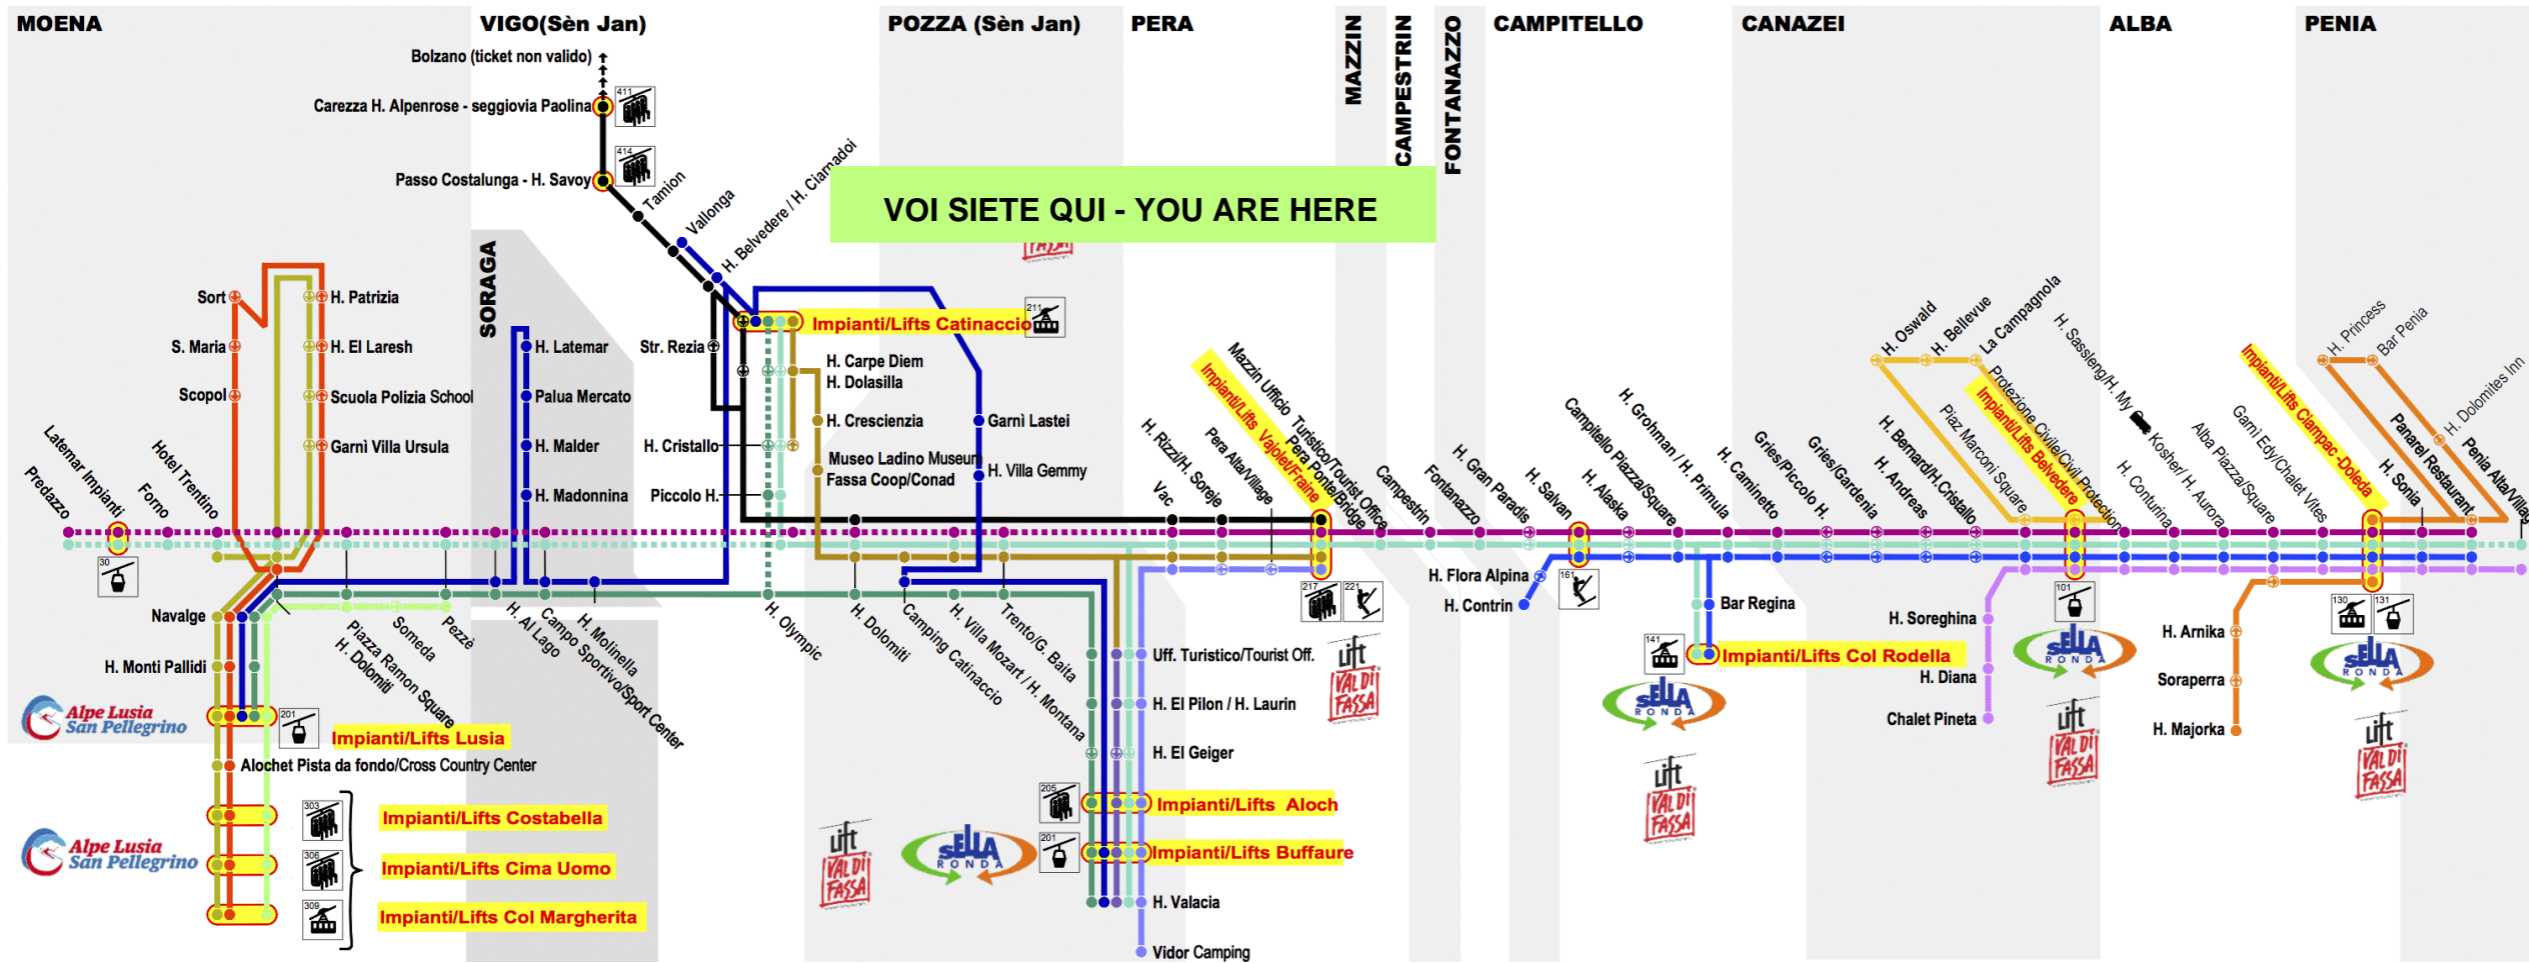

YOUR OPINION COUNTS  
skibus@fassa.com  
http://www.skibusvaldifassa.it

Fermata  
Bus Stop **100 Moena Navalge B**

Scan the QR Code and be always connected

**Linea/Line 8**

Lusia Impianti/Lifts - Moena - Soraga - (via Nuova) Vigo Impianti/Lifts - Pozza Buffaure Impianti/Lifts