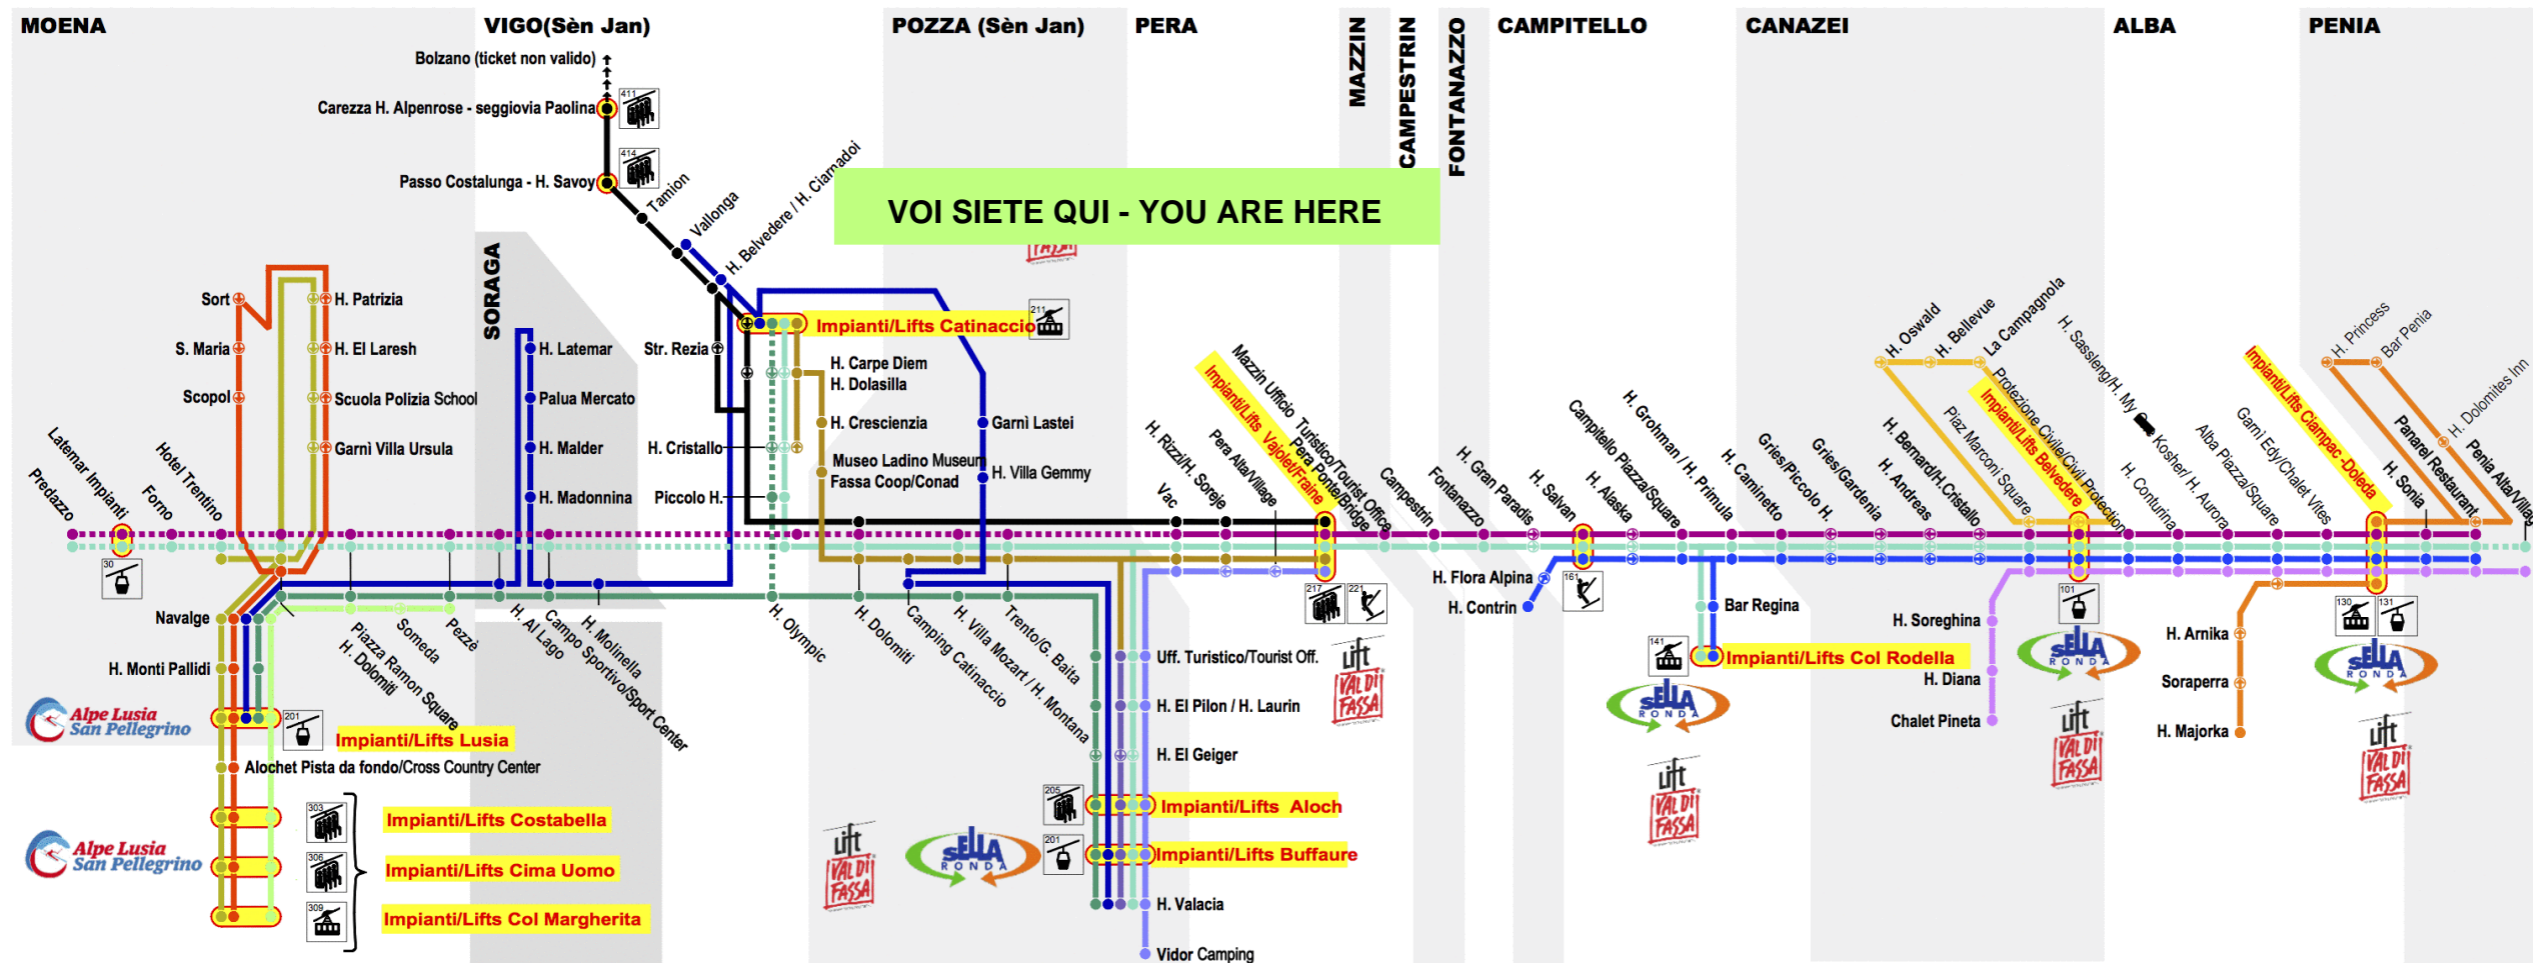

## Linea/Line 8

Pozza Buffaure Impianti/Lifts - (via Nuova) Vigo Impianti/Lifts - Soraga - Moena - Lusia Impianti/Lifts

Ora Hour	Minuti Minutes
7	
8	45
9	15° 45
10	15 45°
11	15 45
12	15° 45
13	15 45°
14	15 45
15	15° 45
16	15 45°
17	15
18	
19	
20	

## Linea/Line 10

Someda - Moena - Lusia Impianti/Lifts - San Pellegrino Impianti/Lifts

Ora Hour	Minuti Minutes
7	
8	27
9	27
10	27
11	42
12	
13	42
14	
15	
16	
17	
18	
19	
20	

YOUR OPINION COUNTS  
skibus@fassa.com  
http://www.skibusvaldifassa.it

Fermata Bus Stop **88 Moena Piazza Ramon square B**

Scan the QR Code and be always connected

**Linea/Line 1**

Pozza Buffaure Impianti/Lifts - Pera - Mazzin - Campitello - Canazei - Alba Impianti/Lifts

Ora Hour	Minuti Minutes
7	21° 47
8	
9	
10	
11	
12	
13	
14	
15	
16	
17	
18	
19	
20	

**Linea/Line 5**

(Moena) Mazzin - Campitello - Mazzin - Canazei - Alba Impianti/Lifts

Ora Hour	Minuti Minutes
7	46°
8	
9	
10	
11	
12	
13	
14	
15	
16	
17	
18	
19	
20	

**Linea/Line 8**

Lusia Impianti/Lifts - Moena - Soraga - (via Nuova) Vigo Impianti/Lifts - Pozza Buffaure Impianti/Lifts