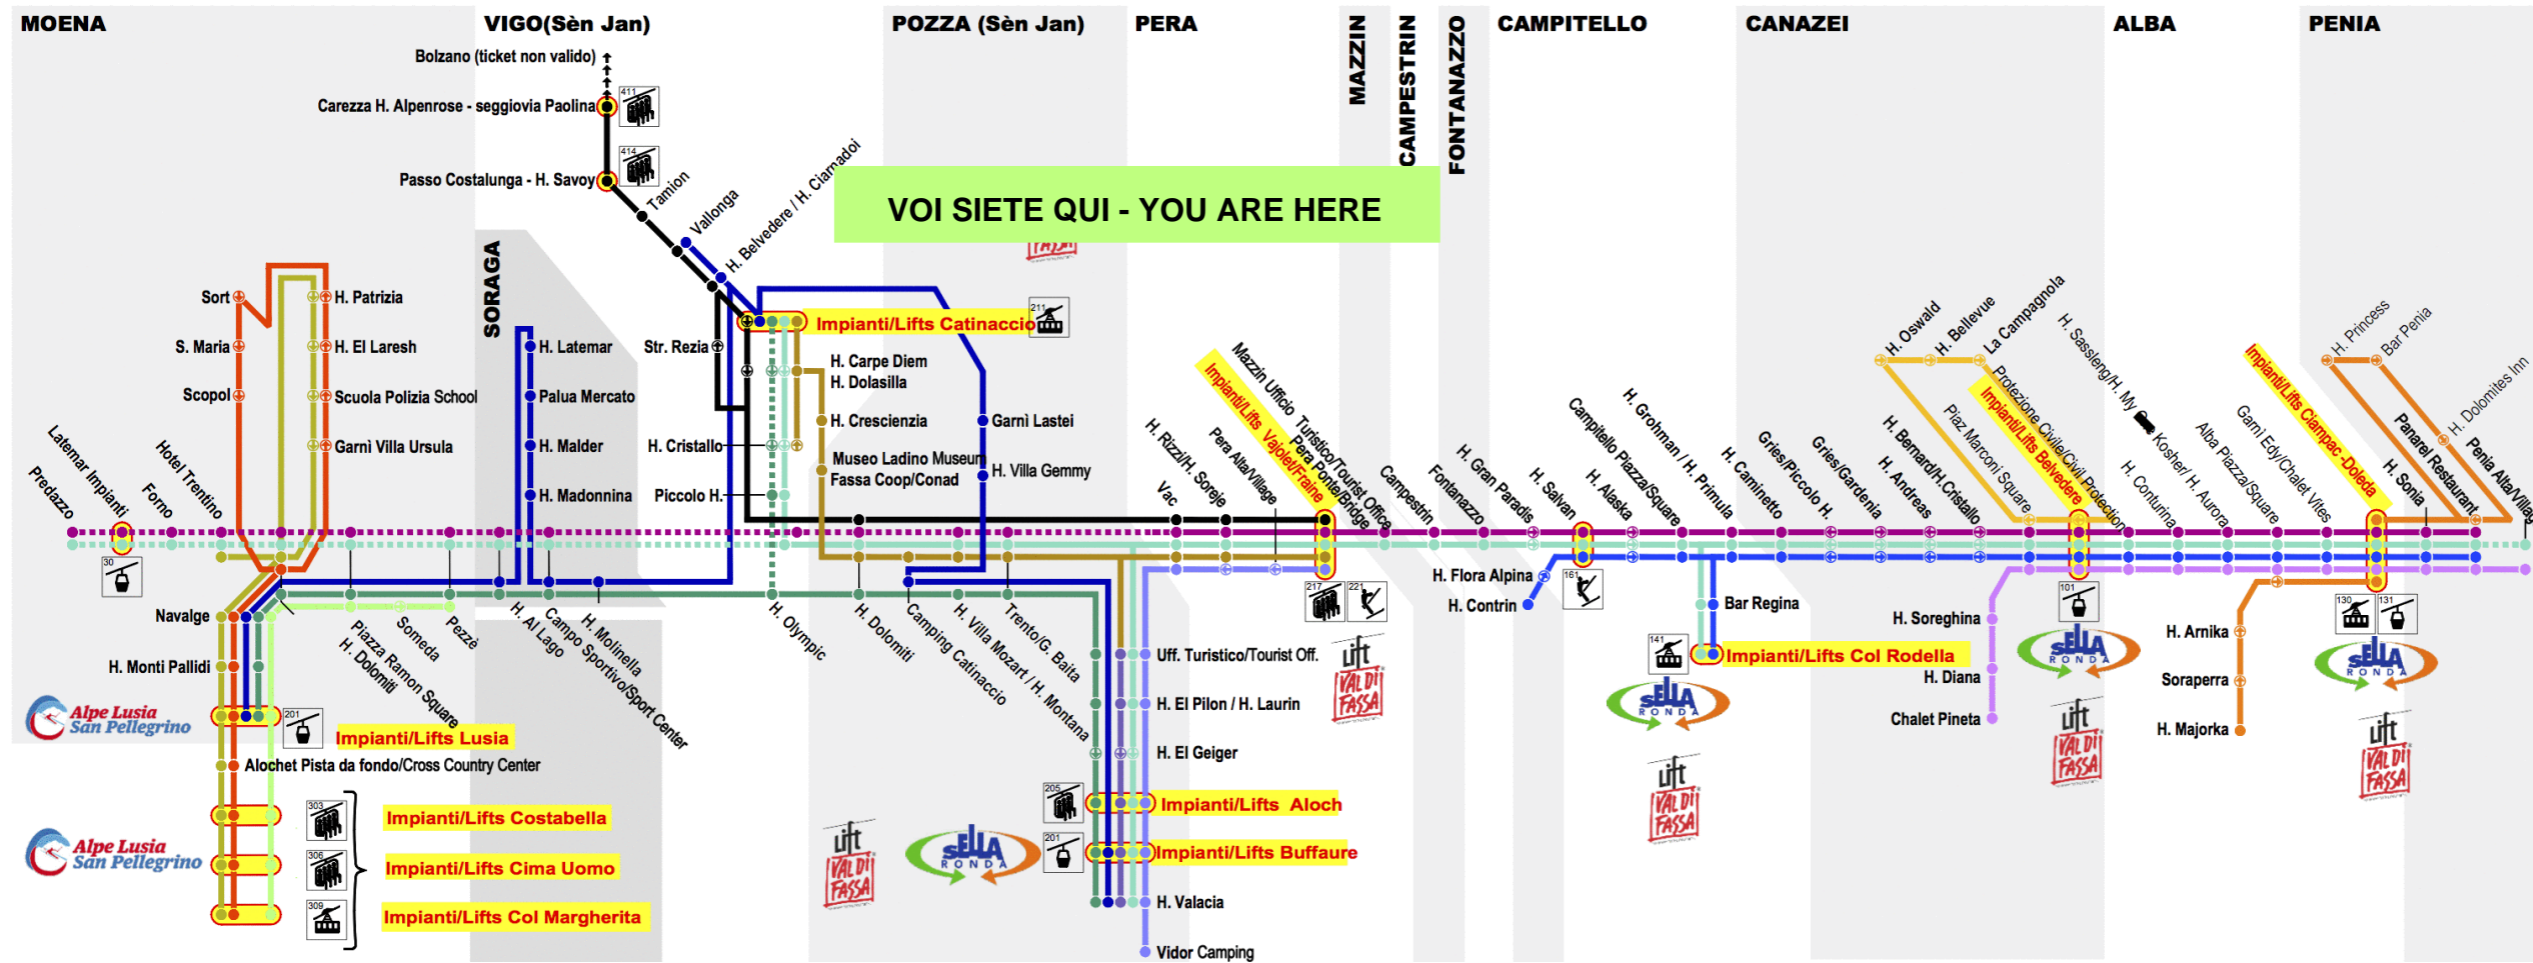

Fermata Bus Stop **102 Lusìa A**

Scan the QR Code and be always connected

Linea/Line 10

Someda - Moena - Lusìa Impianti/Lifts - San Pellegrino Impianti/Lifts

Ora Hour	Minuti Minutes
7	
8	38
9	38
10	38
11	53
12	
13	53
14	
15	
16	
17	
18	
19	
20	

Linea/Line 11

Moena - Lusìa Impianti/Lifts - San Pellegrino Impianti/Lifts

Ora Hour	Minuti Minutes
7	
8	33 57°
9	21 45
10	09° 33 57
11	25
12	25
13	25
14	25°
15	02 33 57°
16	21 45
17	09°
18	
19	
20	

Linea/Line 12

Moena - Lusìa Impianti/Lifts - San Pellegrino Impianti/Lifts

Ora Hour	Minuti Minutes
7	
8	21° 45
9	09° 33° 57
10	21° 45°
11	09 55°
12	55°
13	55
14	57°
15	21° 45
16	09° 33° 57
17	
18	
19	09
20	

Linea/Line 13

Pozza Impianti/Lifts - Vigo Impianti/Lifts - Vallonga - Soraga - Lusìa Impianti/Lifts (FAST)

Ora Hour	Minuti Minutes
7	
8	
9	08
10	22
11	36
12	
13	
14	12
15	44
16	
17	16
18	
19	
20	

YOUR OPINION COUNTS
skibus@fassa.com
http://www.skibusvaldifassa.it