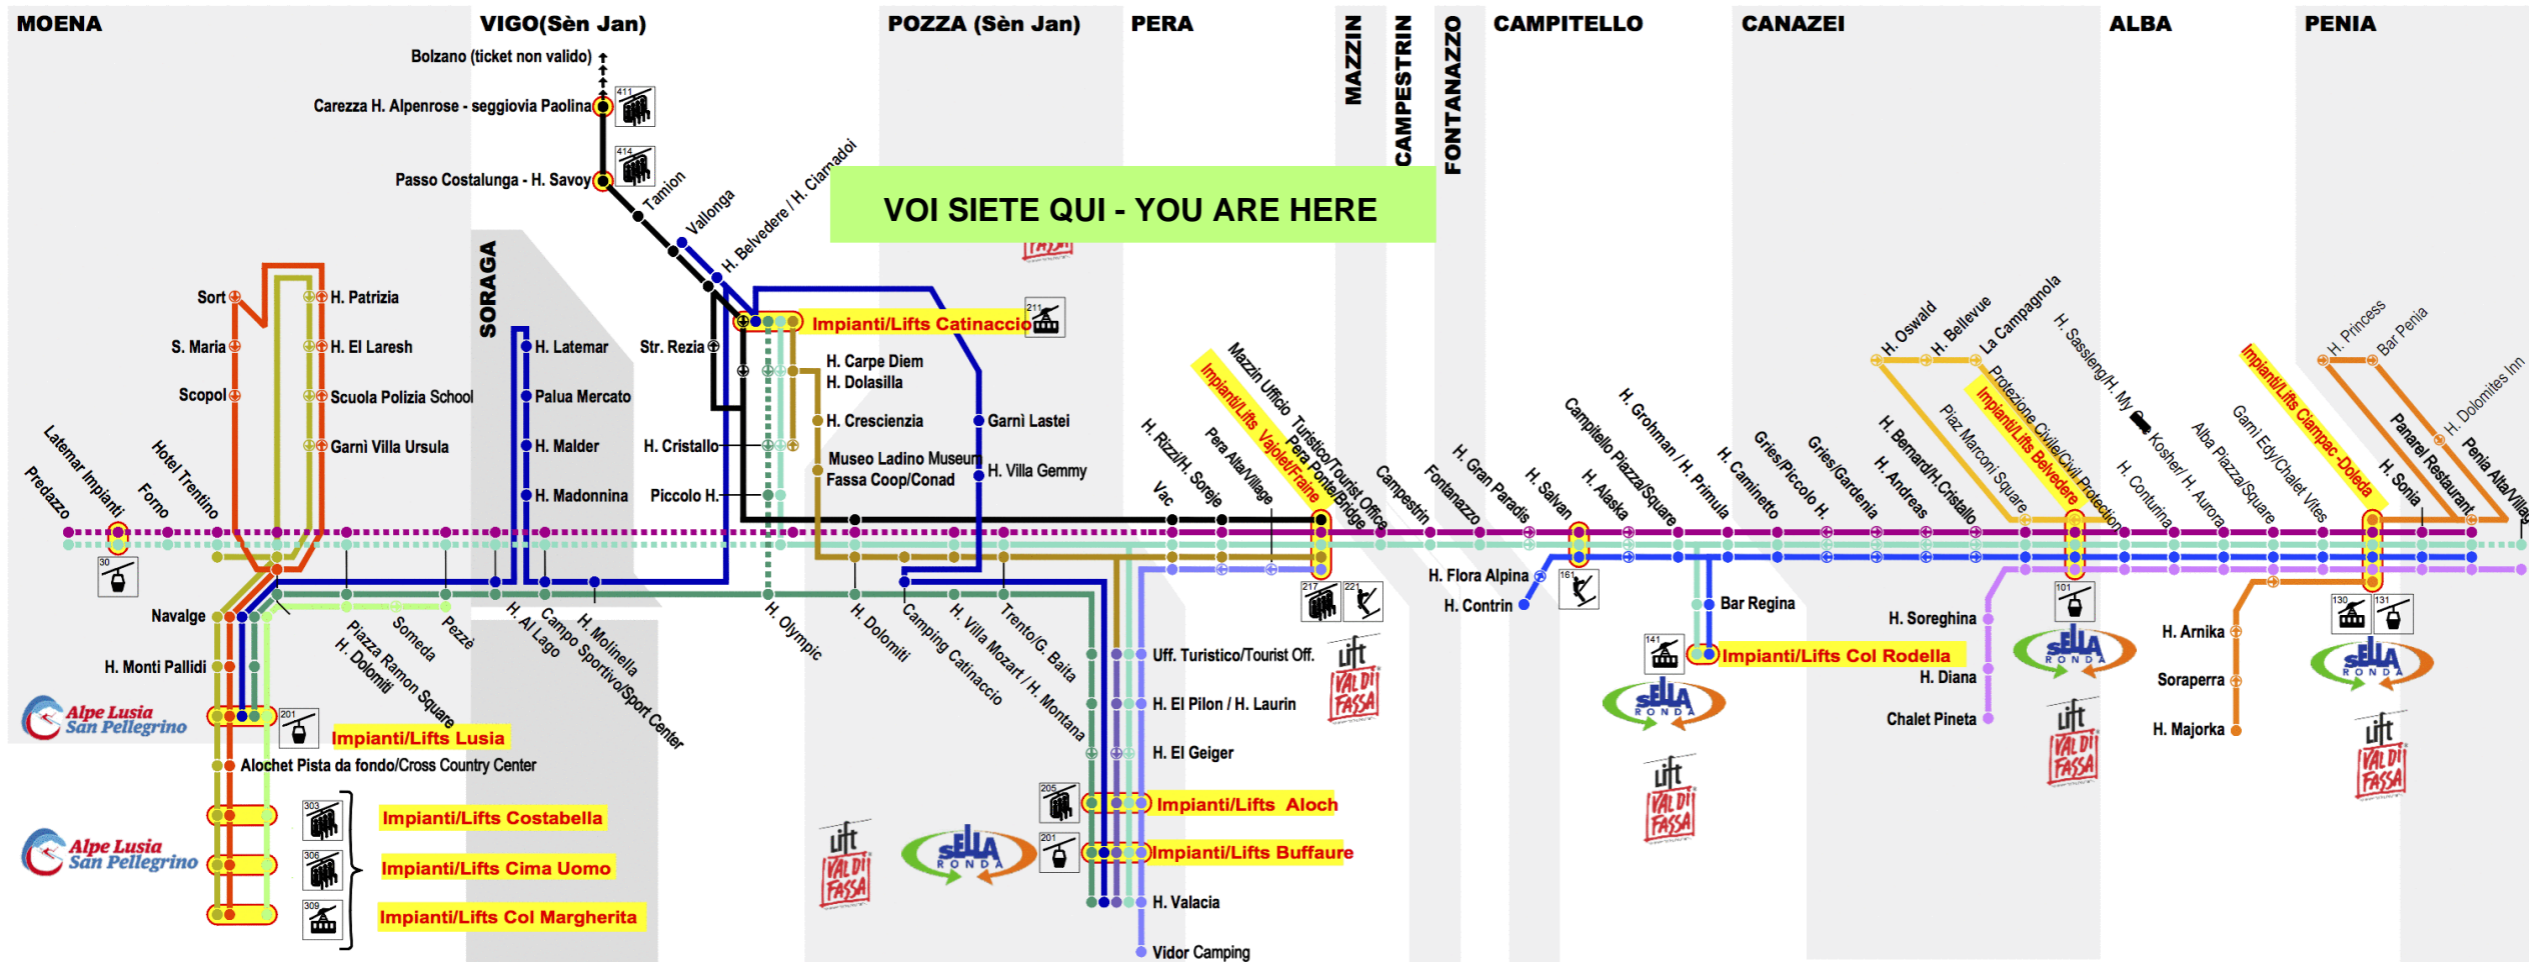

Fermata
Bus Stop **103 Lusìa B**

Scan the QR Code and be always connected

Linea/Line 8

Lusia Impianti/Lifts - Moena - Soraga - (via Nuova) Vigo Impianti/Lifts - Pozza Buffaure Impianti/Lifts

Ora Hour	Minuti Minutes
7	
8	
9	00 30°
10	00 30
11	00° 30
12	00 30°
13	00 30
14	00° 30
15	00 30°
16	00 30
17	00° 30
18	
19	
20	

Linea/Line 10

San Pellegrino Impianti/Lifts - Lusia Impianti/Lifts - Moena - Sameda

Ora Hour	Minuti Minutes
7	
8	
9	
10	
11	15
12	
13	15
14	25
15	25
16	25
17	25
18	
19	
20	

Linea/Line 11

San Pellegrino Impianti/Lifts - Lusia Impianti/Lifts - Moena

Ora Hour	Minuti Minutes
7	
8	
9	15 39°
10	03 27 55°
11	55
12	55
13	55°
14	32
15	03 27° 51
16	15 39°
17	03° 27 51°
18	
19	
20	

Linea/Line 12

San Pellegrino Impianti/Lifts - Lusia Impianti/Lifts - Moena

Ora Hour	Minuti Minutes
7	
8	
9	00° 24 48°
10	12° 36
11	22°
12	22°
13	22
14	24° 46°
15	12 36°
16	00° 24 48°
17	12° 36
18	
19	40
20	

Linea/Line 13

Impianti/Lifts Lusia - Soraga - Vigo Catinaccio - Vallonga - Impianti/Lifts Pozza Buffaure (FAST)

Ora Hour	Minuti Minutes
7	
8	
9	10
10	24
11	38
12	
13	
14	14
15	46
16	
17	18
18	
19	
20	

YOUR OPINION COUNTS
skibus@fassa.com
http://www.skibusvaldifassa.it