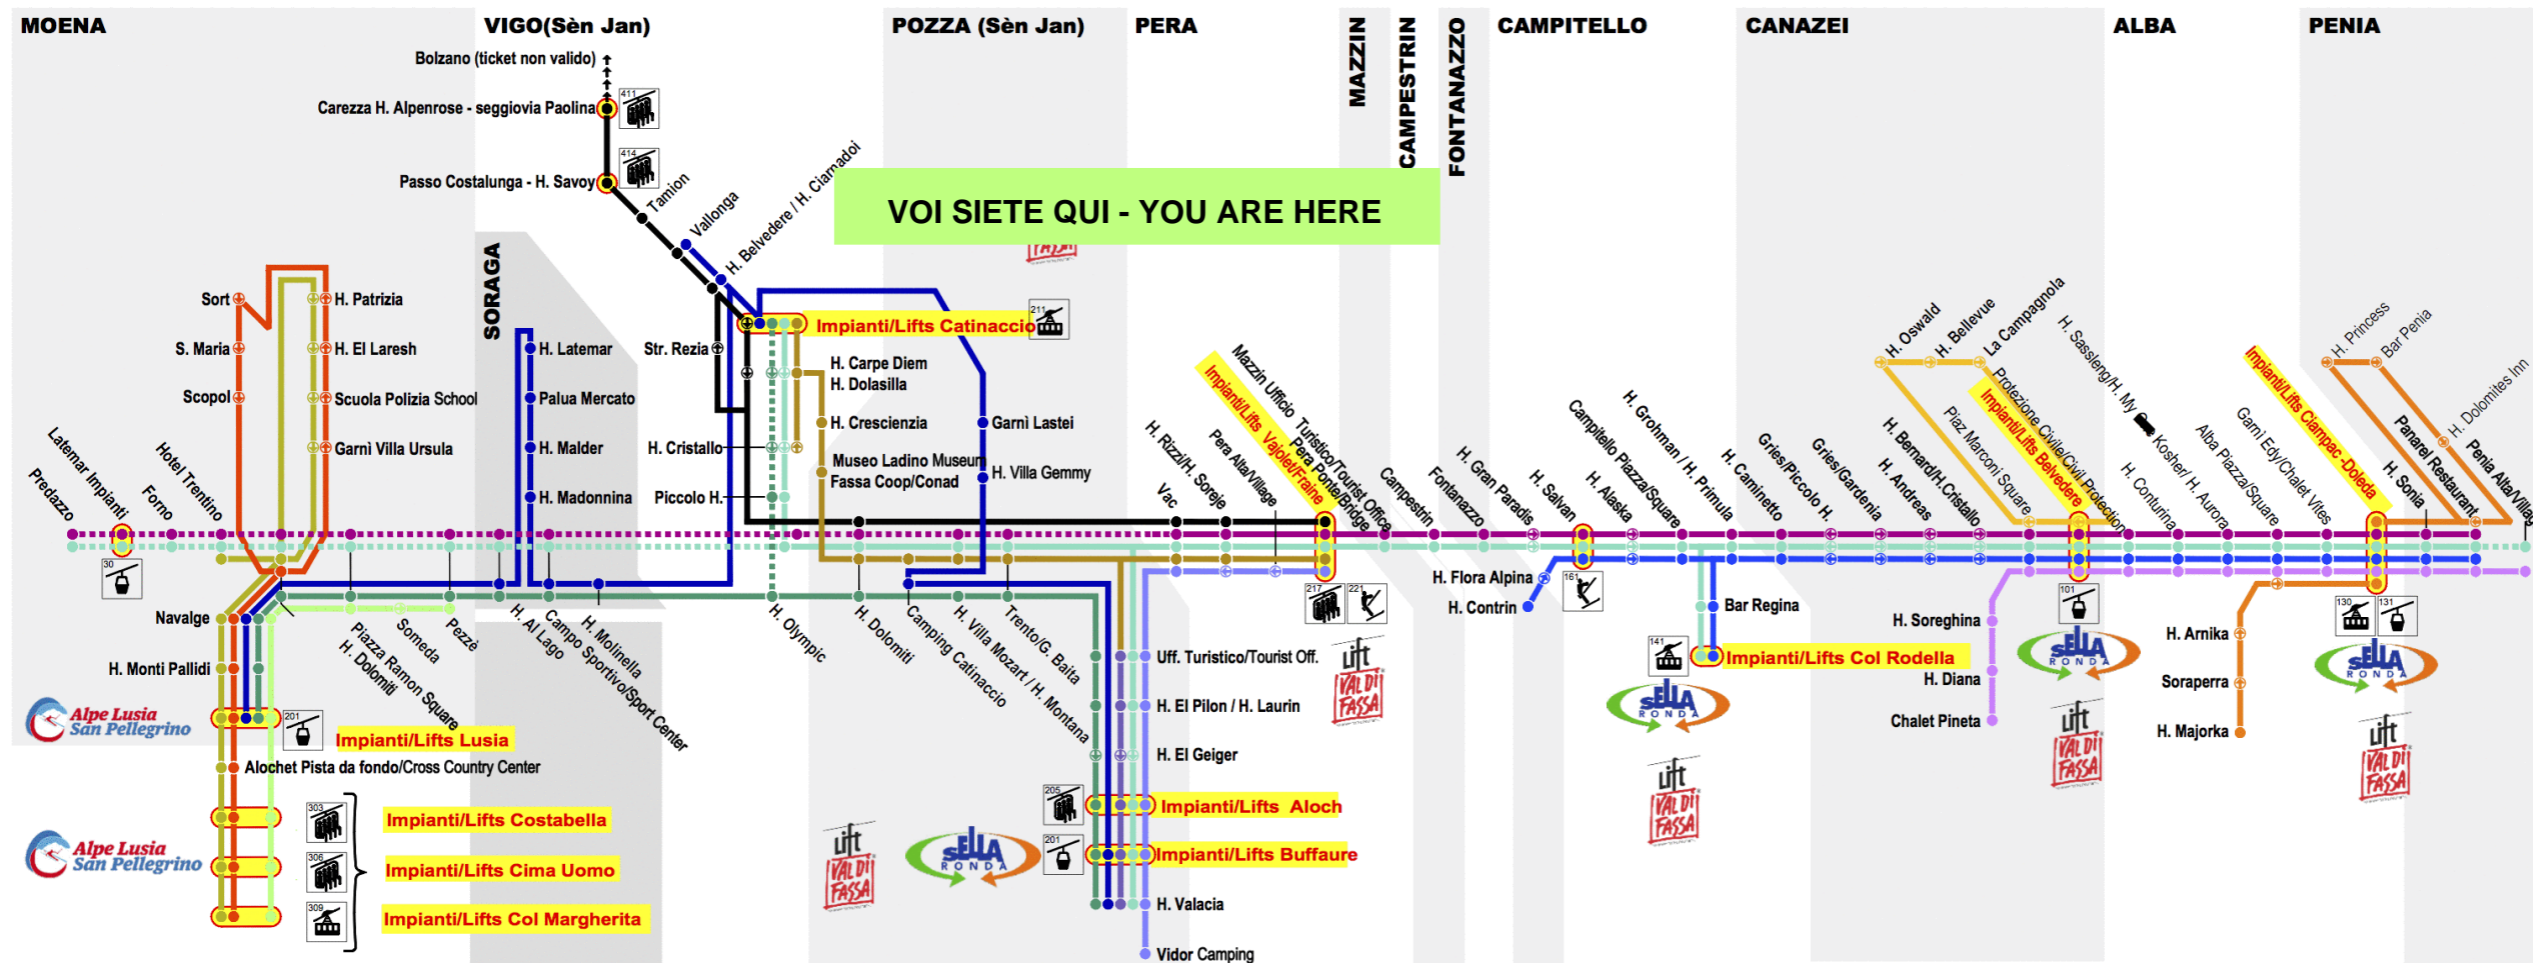

## Linea/Line 8

Pozza Buffaure Impianti/Lifts - (via Nuova) Vigo Impianti/Lifts - Soraga - Moena - Lusia Impianti/Lifts

Ora Hour	Minuti Minutes
7	
8	44
9	14° 44
10	14 44°
11	14 44
12	14° 44
13	14 44°
14	14 44
15	14° 44
16	14 44°
17	14
18	
19	
20	

## Linea/Line 10

Someda - Moena - Lusia Impianti/Lifts - San Pellegrino Impianti/Lifts

Ora Hour	Minuti Minutes
7	
8	23
9	23
10	23
11	38
12	
13	38
14	
15	
16	
17	
18	
19	
20	

YOUR OPINION COUNTS  
skibus@fassa.com  
http://www.skibusvaldifassa.it

Fermata Bus Stop **85 Moena Pezzè B**

Scan the QR Code and be always connected

**Linea/Line 1**

Pozza Buffaure Impianti/Lifts - Pera - Mazzin - Campitello - Canazei - Alba Impianti/Lifts

Ora Hour	Minuti Minutes
7	22° 48
8	
9	
10	
14	
12	
13	
14	
15	
16	
17	
18	
19	
20	

**Linea/Line 5**

(Moena) Mazzin - Campitello - Mazzin - Canazei - Alba Impianti/Lifts

Ora Hour	Minuti Minutes
7	47°
8	
9	
10	
14	
12	
13	
14	
15	
16	
17	
18	
19	
20	

**Linea/Line 8**

Lusia Impianti/Lifts - Moena - Soraga - (via Nuova) Vigo Impianti/Lifts - Pozza Buffaure Impianti/Lifts