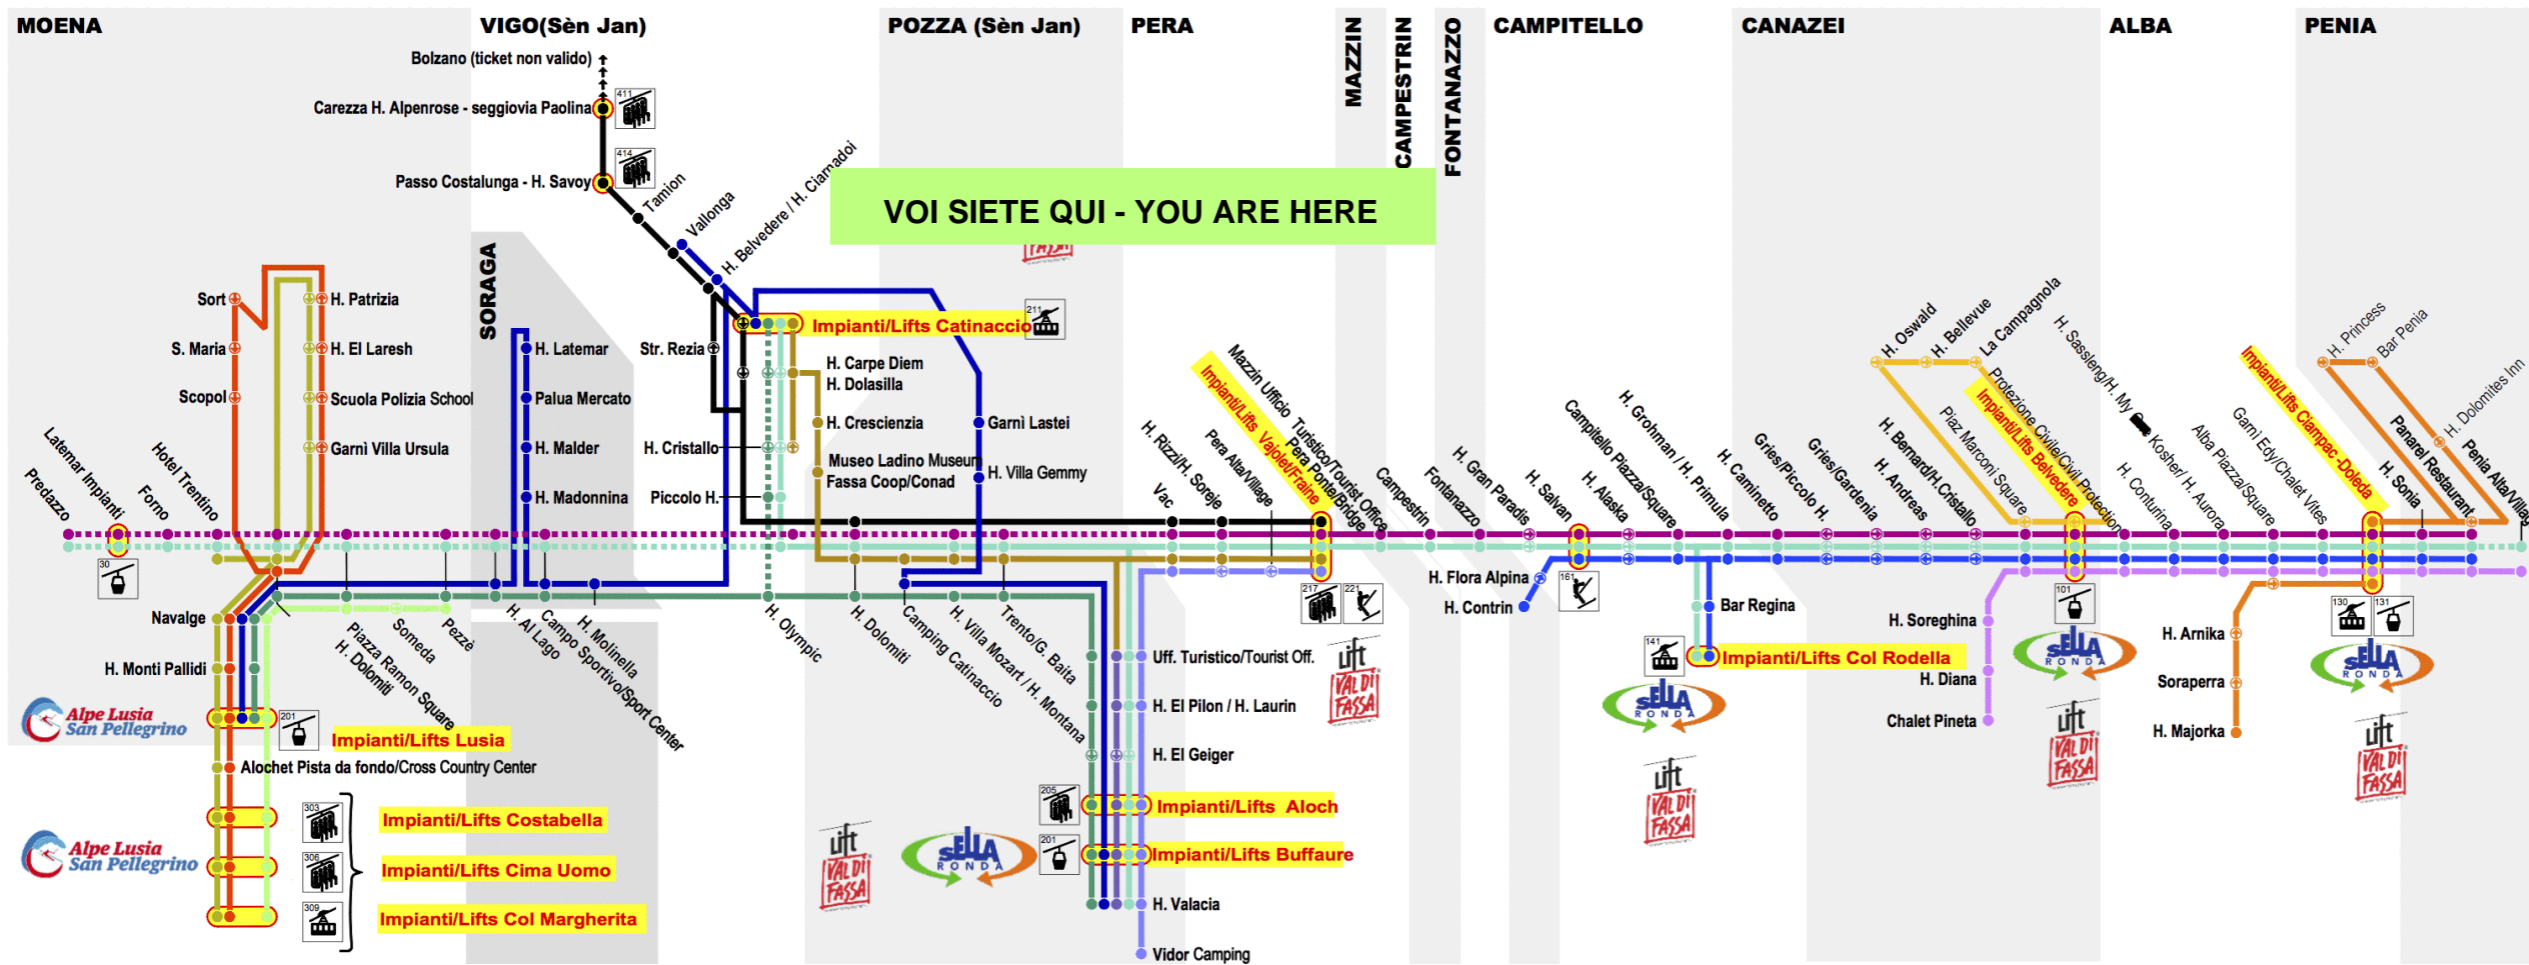

**Linea/Line 8**

Lusia Impianti/Lifts - Moena - Soraga - (via Nuova) Vigo Impianti/Lifts - Pozza Buffaure Impianti/Lifts

Ora	Minuti
Hour	Minutes
7	59
8	
9	15 45°
10	15 45
11	15° 45
12	15 45°
13	15 45
14	15° 45
15	15 45°
16	15 45
17	15°
18	

**Linea/Line 13**

Pozza Impianti/Lifts - Vigo Impianti/Lifts - Vallonga - Soraga - Lusia Impianti/Lifts (FAST)

Ora	Minuti
Hour	Minutes
7	
8	53
9	
10	07
11	21
12	
13	57
14	
15	29
16	
17	01
18	

**Linea/Line 13**

Impianti/Lifts Lusia - Soraga - Vigo Catinaccio - Vallonga - Impianti/Lifts Pozza Buffaure (FAST)

Ora	Minuti
Hour	Minutes
7	
8	11
9	25
10	39
11	53
12	
13	
14	29
15	
16	01
17	33

Fermata Bus Stop **77 Soraga h. Madonnina**

Scan the QR Code and be always connected

**Linea/Line 13**

Pozza Impianti/Lifts - Vigo Impianti/Lifts - Vallonga - Soraga - Lusia Impianti/Lifts (FAST)

Ora Hour	Minuti Minutes
7	
8	54
9	
10	08
11	22
12	
13	58
14	
15	30
16	
17	02
18	
19	
20	