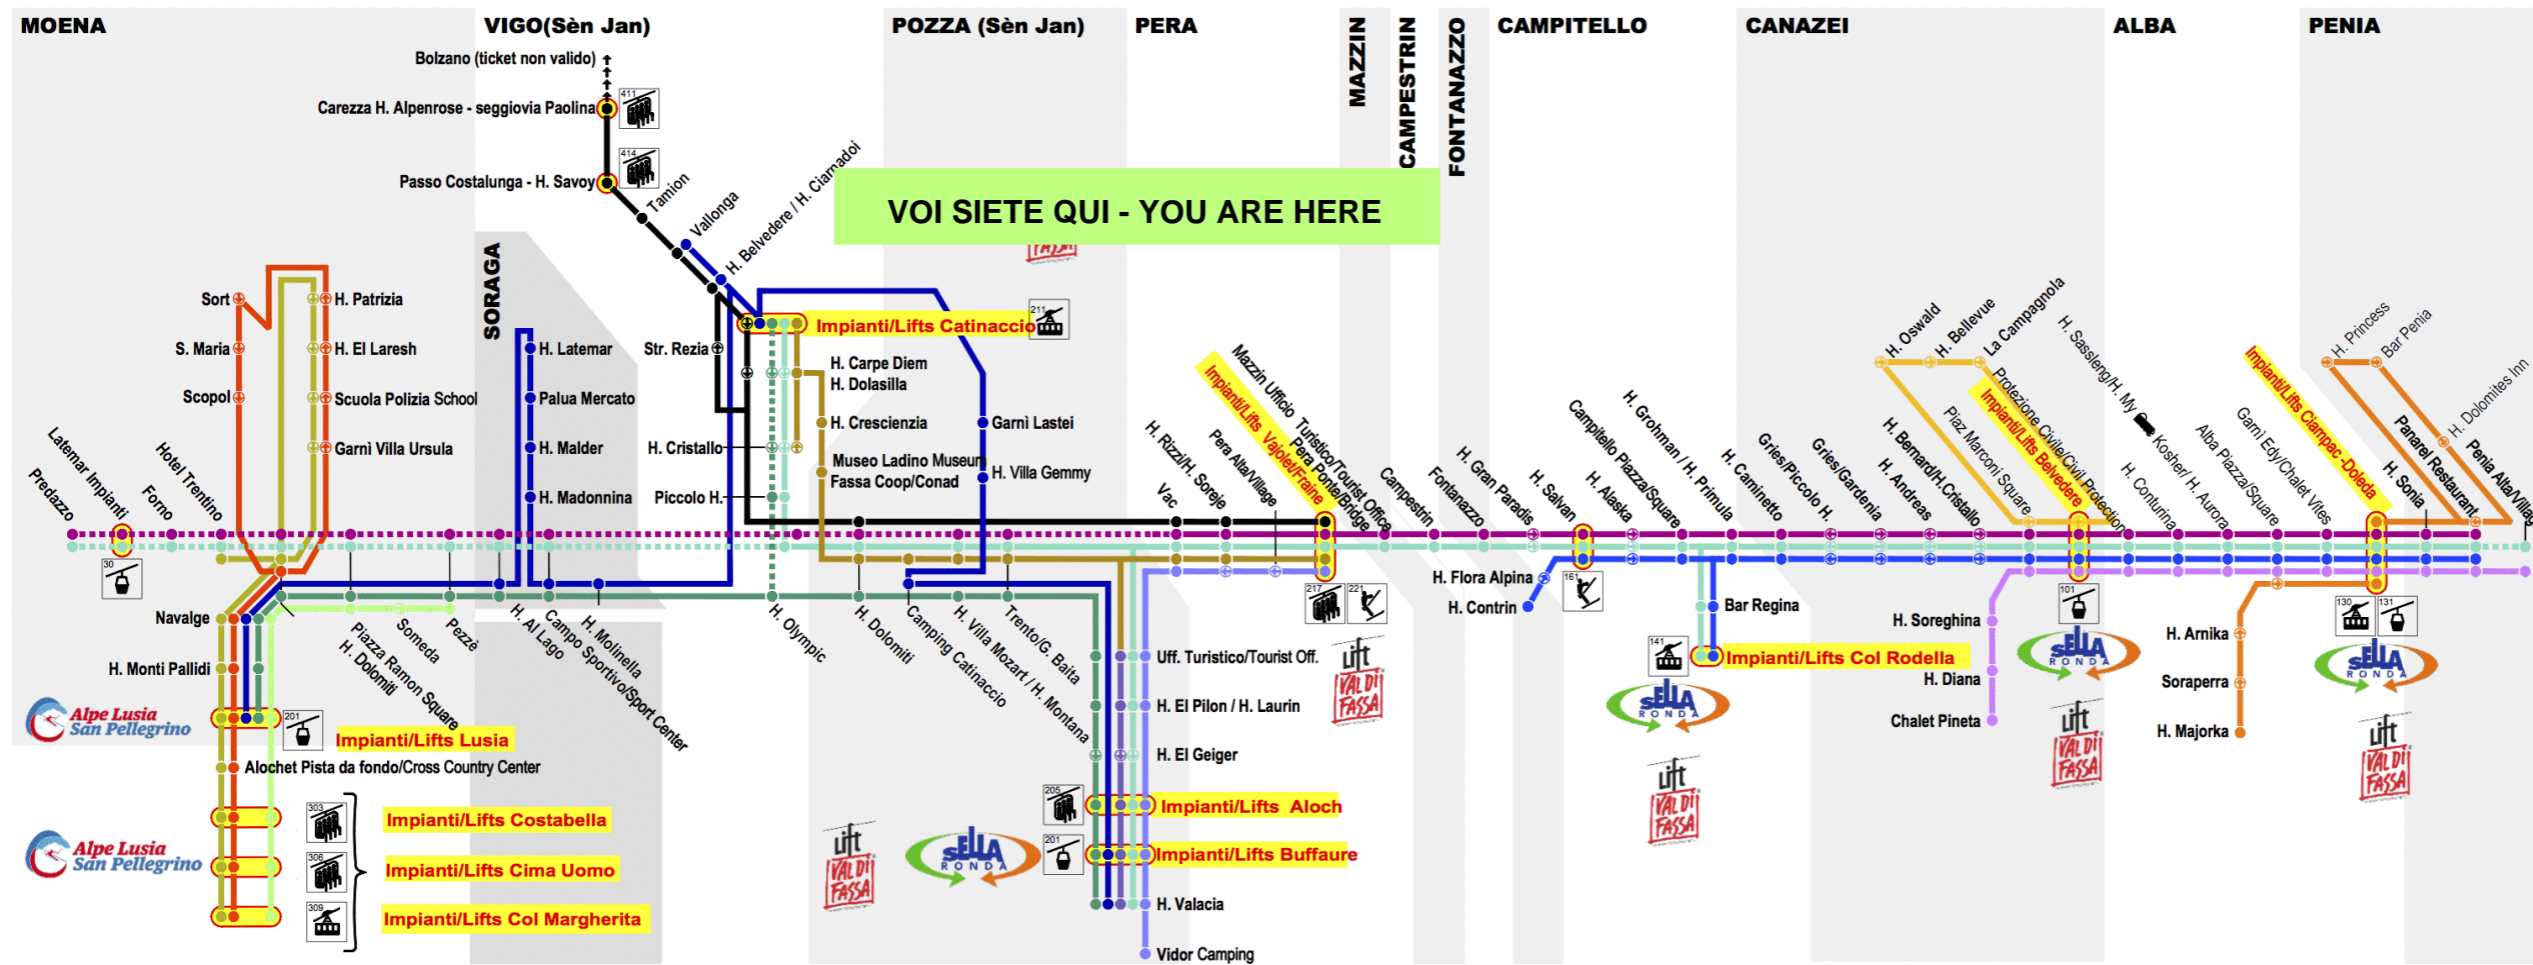

Fermata Bus Stop **79 Pozza Buffaure A**

Scan the QR Code and be always connected

**Linea/Line 6**

Vigo Impianti/Lifts via (Conad) - Pozza Buffaure Impianti/Lifts - Pera Impianti/Lifts

Ora Hour	Minuti Minutes
7	
8	33
9	03 33
10	03 33
11	03 33
12	03
13	03 33
14	33
15	03 33
16	03 33
17	03
18	
19	
20	

**Linea/Line 6**

Pera Impianti Lifts - Pozza Buffaure Impianti/Lifts - (Conad) Vigo Catinaccio Impianti/Lifts

Ora Hour	Minuti Minutes
7	
8	58
9	28 58
10	28 58
11	28 58
12	28
13	28 58
14	58
15	28 58
16	28 58
17	28
18	
19	
20	

**Linea/Line T1**

Pera Impianti/Lifts - Pozza Buffaure Impianti/Lifts - Pozza Camping Vidor

Ora Hour	Minuti Minutes
7	
8	40
9	05 30 55
10	20 45
11	10 35
12	00 25 50
13	
14	45
15	10 35
16	00 25 50
17	15°
18	
19	
20	

Scan the QR Code and be always connected

**Linea/Line 13**

Pozza Impianti/Lifts - Vigo Impianti/Lifts - Vallonga - Soraga - Lusia Impianti/Lifts (FAST)

Ora Hour	Minuti Minutes
7	
8	57
9	
10	11
11	25
12	
13	
14	01
15	33
16	
17	05
18	
19	
20	