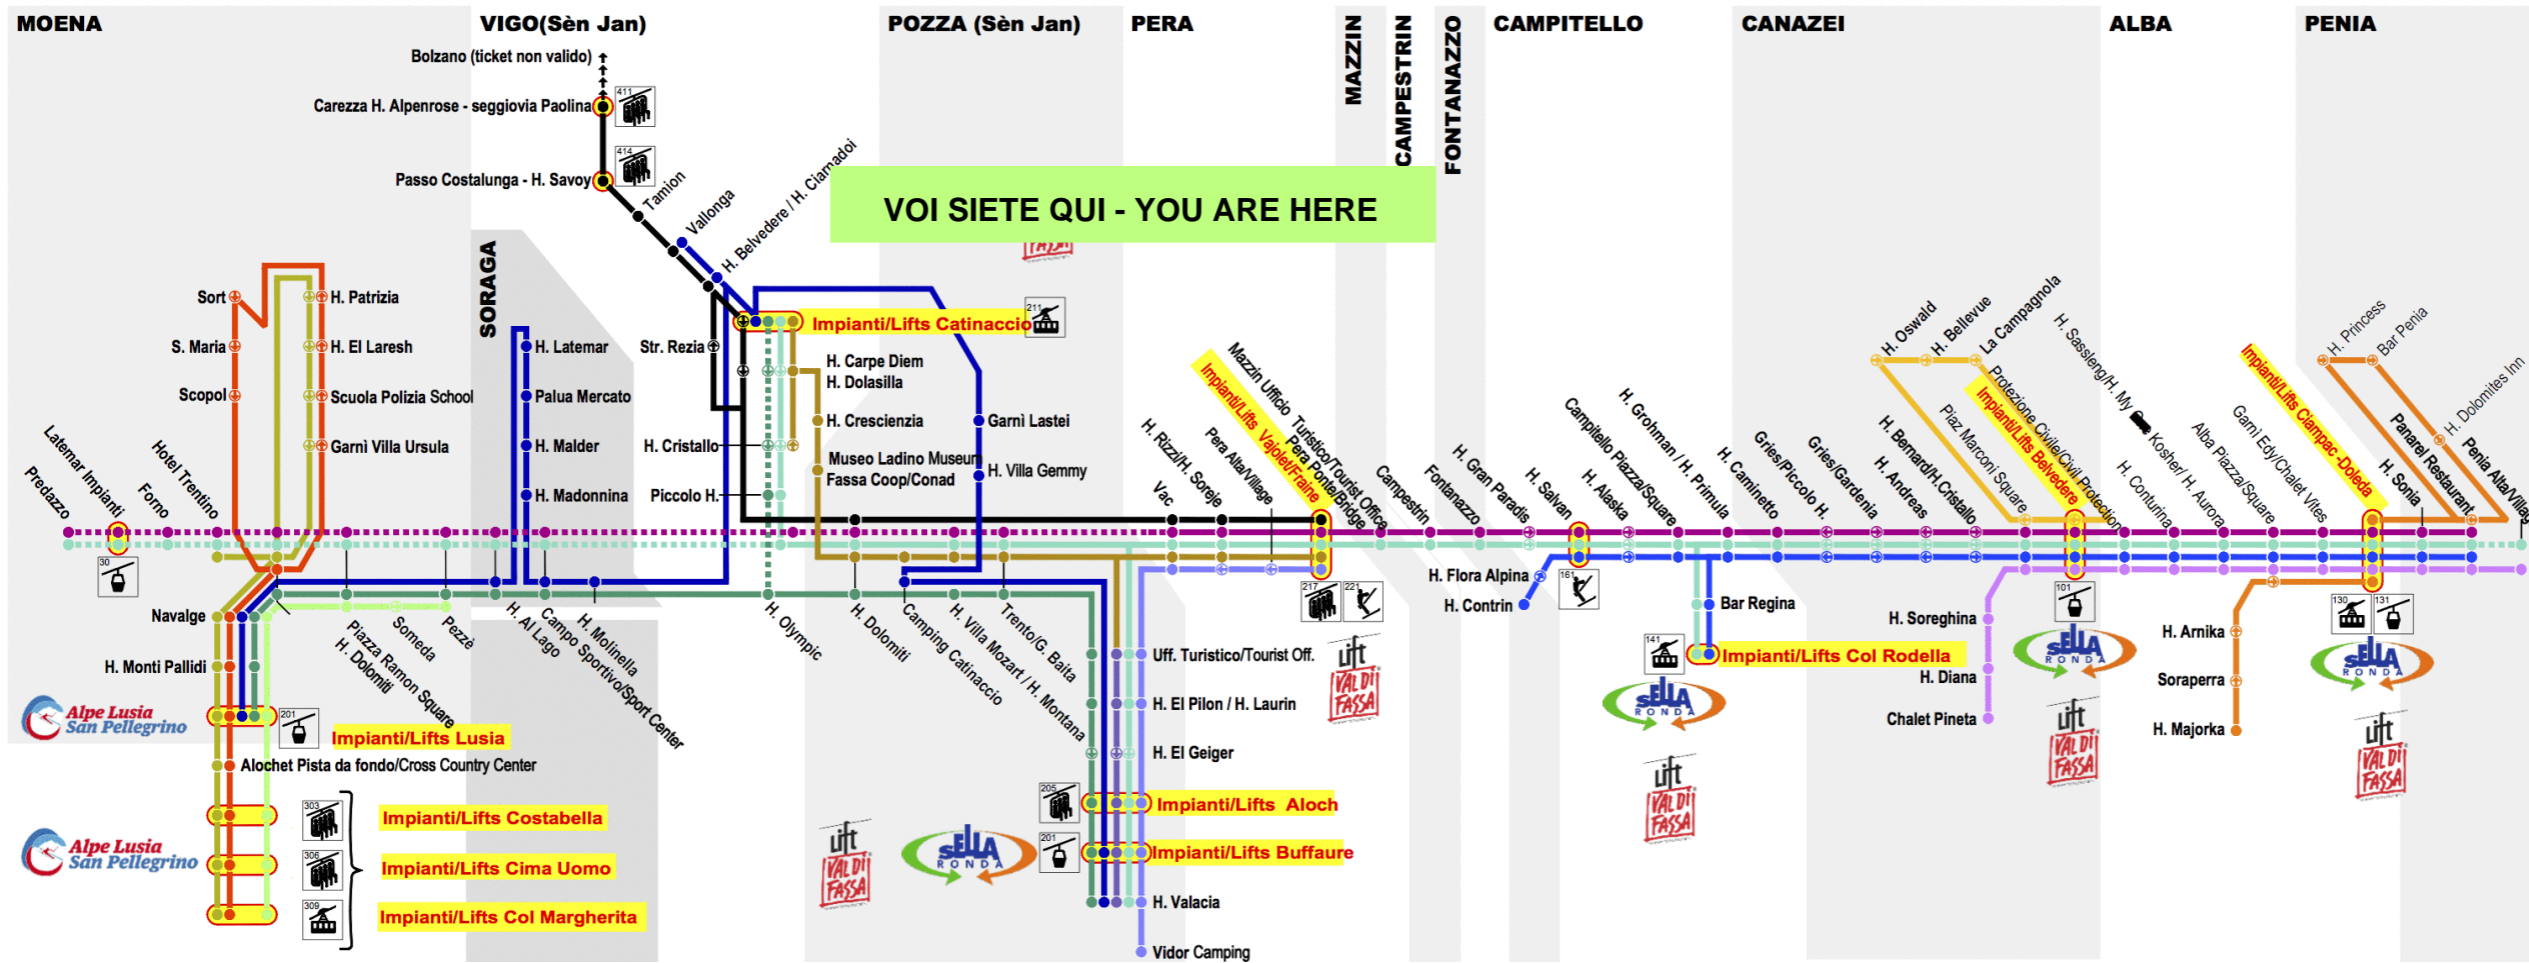

Fermata
Bus Stop

93 Moena Sc. Polizia

Scan the QR Code and be always connected

Linea/Line 11

Moena - Lusia Impianti/Lifts - San Pellegrino Impianti/Lifts

Ora Hour	Minuti Minutes
7	
8	18 42°
9	06 30 54°
10	18 42
11	10
12	10
13	10
14	10° 47
15	18 42°
16	06 30 54°
17	
18	
19	
20	

Linea/Line 11

San Pellegrino Impianti/Lifts - Lusia Impianti/Lifts - Moena

Ora Hour	Minuti Minutes
7	
8	
9	30 54°
10	18 42
11	10°
12	10
13	10
14	10° 47
15	18 42°
16	06 30 54°
17	18° 42
18	06°
19	
20	

Linea/Line 12

Moena - Lusia Impianti/Lifts - San Pellegrino Impianti/Lifts

Ora Hour	Minuti Minutes
7	
8	01° 25 49°
9	13° 37
10	01° 25° 49
11	35°
12	35°
13	35
14	37°
15	01° 25 49°
16	13° 37
17	
18	
19	
20	

Linea/Line 12

San Pellegrino Impianti/Lifts - Lusia Impianti/Lifts - Moena

Ora Hour	Minuti Minutes
7	
8	
9	13° 37
10	01° 25° 49
11	35°
12	35°
13	35
14	37° 59°
15	25 49°
16	13° 37
17	01° 25° 49
18	
19	
20	

YOUR OPINION COUNTS
skibus@fassa.com
http://www.skibusvaldifassa.it