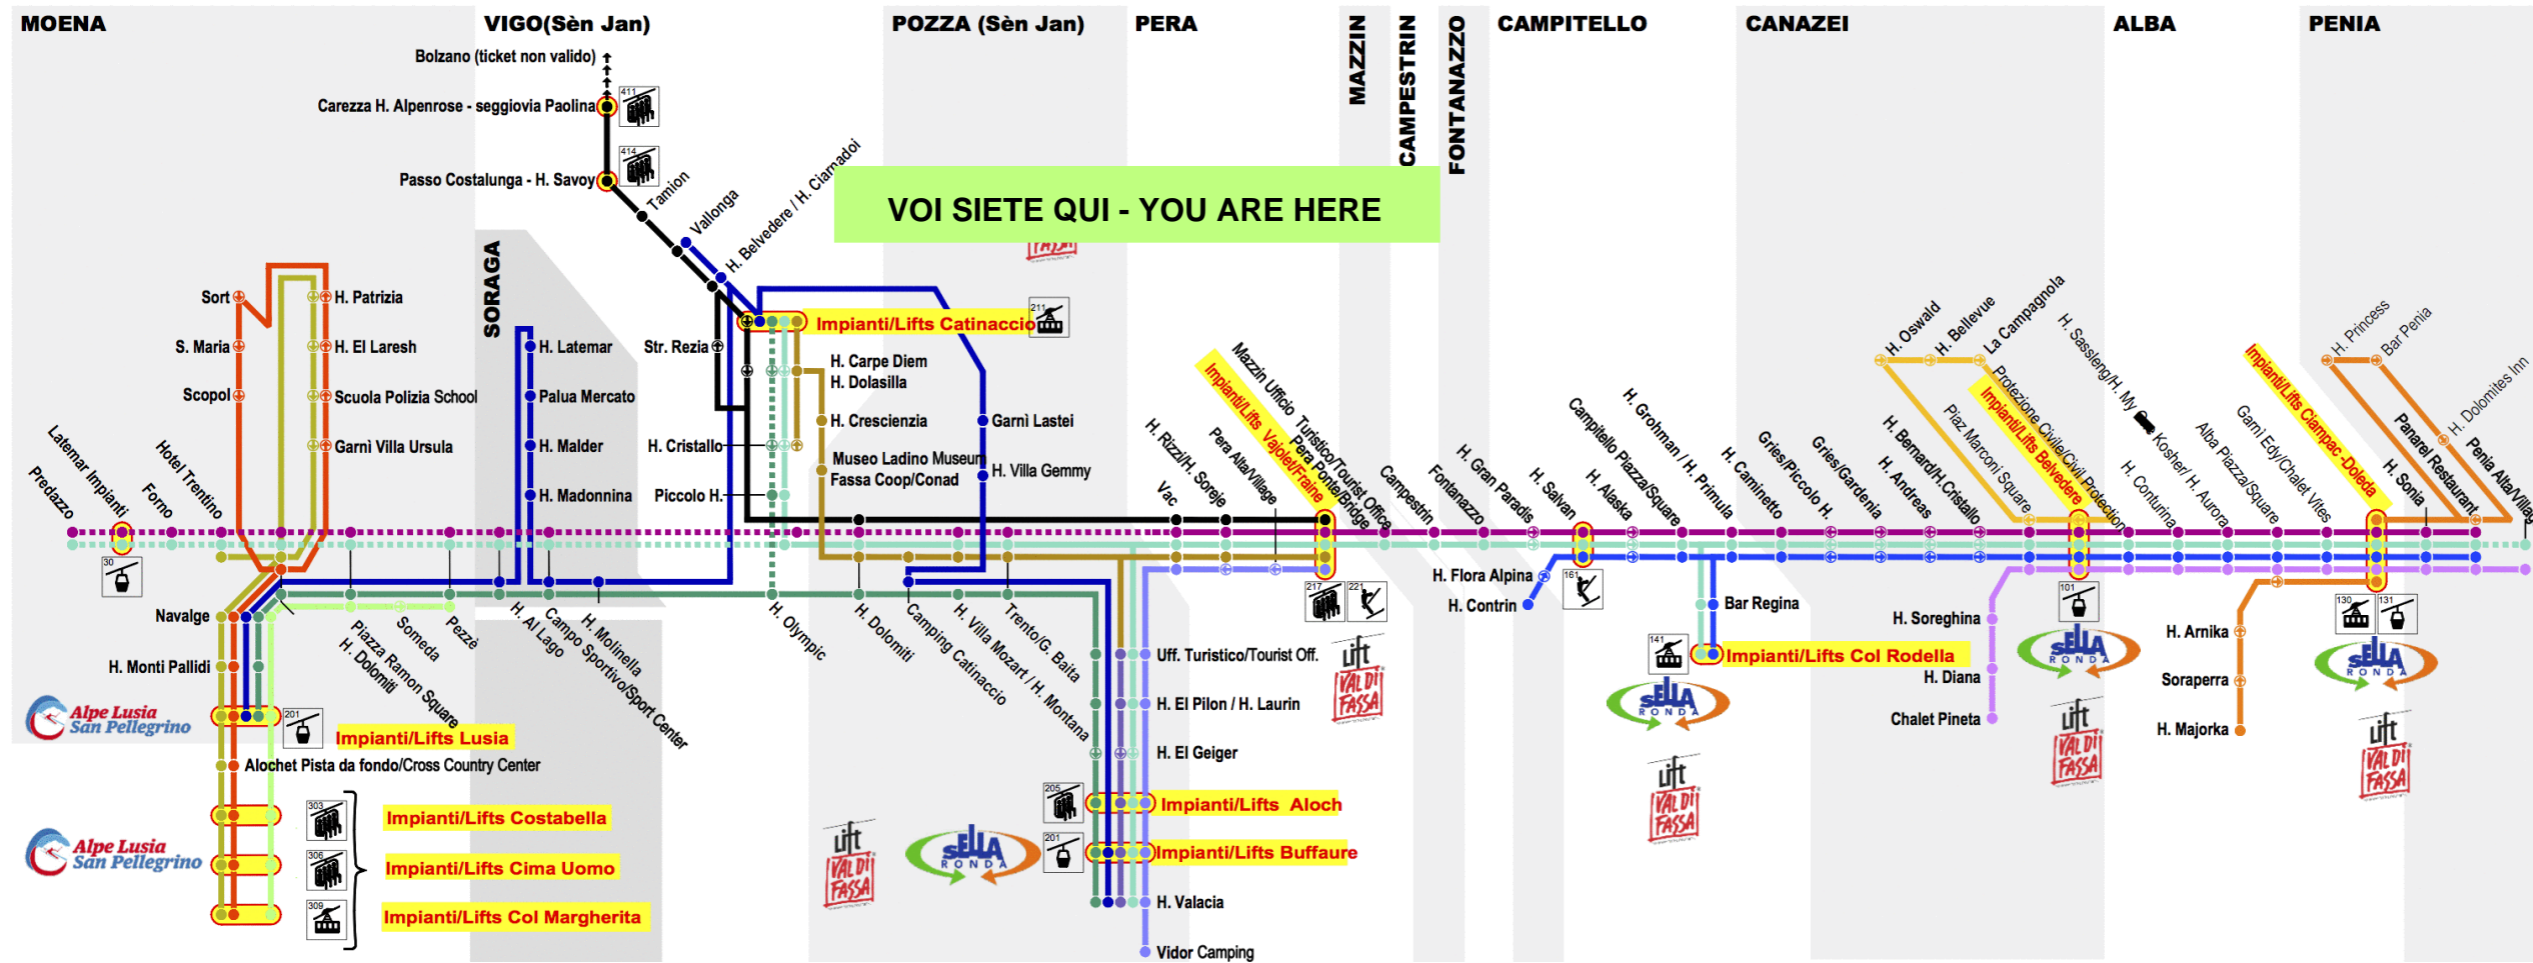

Fermata Bus Stop **91 Moena h. Patrizia**

Scan the QR Code and be always connected

Linea/Line 11

Moena - Lusia Impianti/Lifts - San Pellegrino Impianti/Lifts

Ora Hour	Minuti Minutes
7	
8	15 39°
9	03 27 51°
10	15 39
11	07
12	07
13	07
14	07° 44
15	15 39°
16	03 27 51°
17	
18	
19	
20	

Linea/Line 11

San Pellegrino Impianti/Lifts - Lusia Impianti/Lifts - Moena

Ora Hour	Minuti Minutes
7	
8	
9	27 51°
10	15 39
11	07°
12	07
13	07
14	07° 44
15	15 39°
16	03 27 51°
17	15° 39
18	03°
19	
20	

Linea/Line 12

Moena - Lusia Impianti/Lifts - San Pellegrino Impianti/Lifts

Ora Hour	Minuti Minutes
7	
8	04° 28 52°
9	16° 40
10	04° 28° 52
11	38°
12	38°
13	38
14	40°
15	04° 28 52°
16	16° 40
17	
18	
19	
20	

Linea/Line 12

San Pellegrino Impianti/Lifts - Lusia Impianti/Lifts - Moena

Ora Hour	Minuti Minutes
7	
8	
9	16° 40
10	04° 28° 52
11	38°
12	38°
13	38
14	40°
15	02° 28 52°
16	16° 40
17	04° 28° 52
18	
19	
20	

YOUR OPINION COUNTS
skibus@fassa.com
http://www.skibusvaldifassa.it