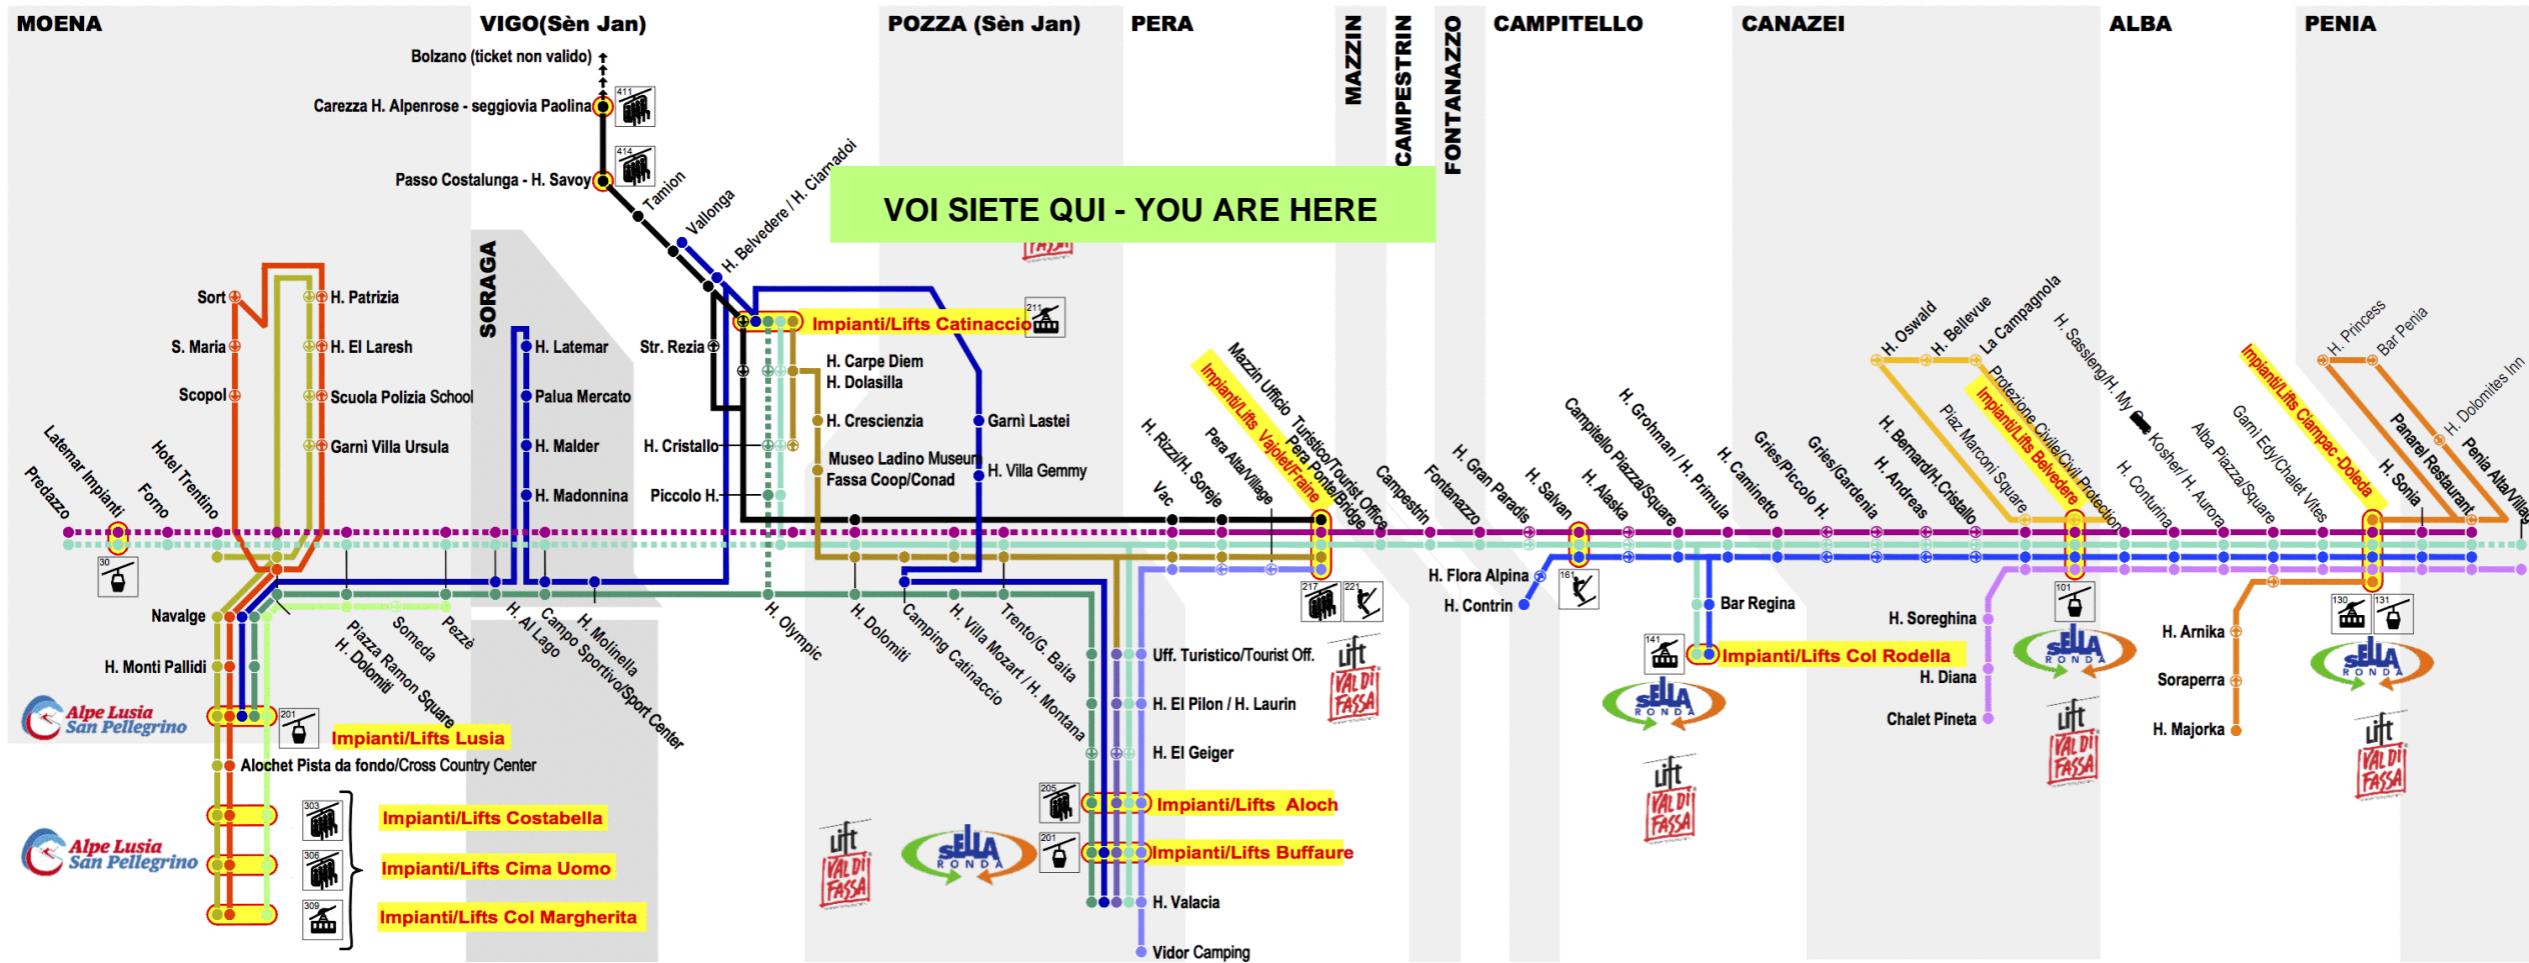

Fermata
Bus Stop

104 Alochet Centro Fondo/Cross Country Center A

Scan the QR Code and be always connected

Linea/Line 10

Sameda - Moena - Lusia Impianti/Lifts - San Pellegrino Impianti/Lifts

Ora Hour	Minuti Minutes
7	
8	48
9	48
10	48
11	
12	03
13	
14	03
15	
16	
17	
18	
19	
20	

Linea/Line 11

Moena - Lusia Impianti/Lifts - San Pellegrino Impianti/Lifts

Ora Hour	Minuti Minutes
7	
8	43
9	07° 31 55
10	19° 43
11	07 35
12	35
13	35
14	35°
15	12 43
16	07° 31 55
17	19°
18	
19	
20	

Linea/Line 12

Moena - Lusia Impianti/Lifts - San Pellegrino Impianti/Lifts

Ora Hour	Minuti Minutes
7	
8	31° 55
9	19° 43°
10	07 31° 55°
11	19
12	05°
13	05°
14	05
15	07° 31° 55
16	19° 43°
17	07
18	
19	19
20	

YOUR OPINION COUNTS
skibus@fassa.com
http://www.skibusvaldifassa.it