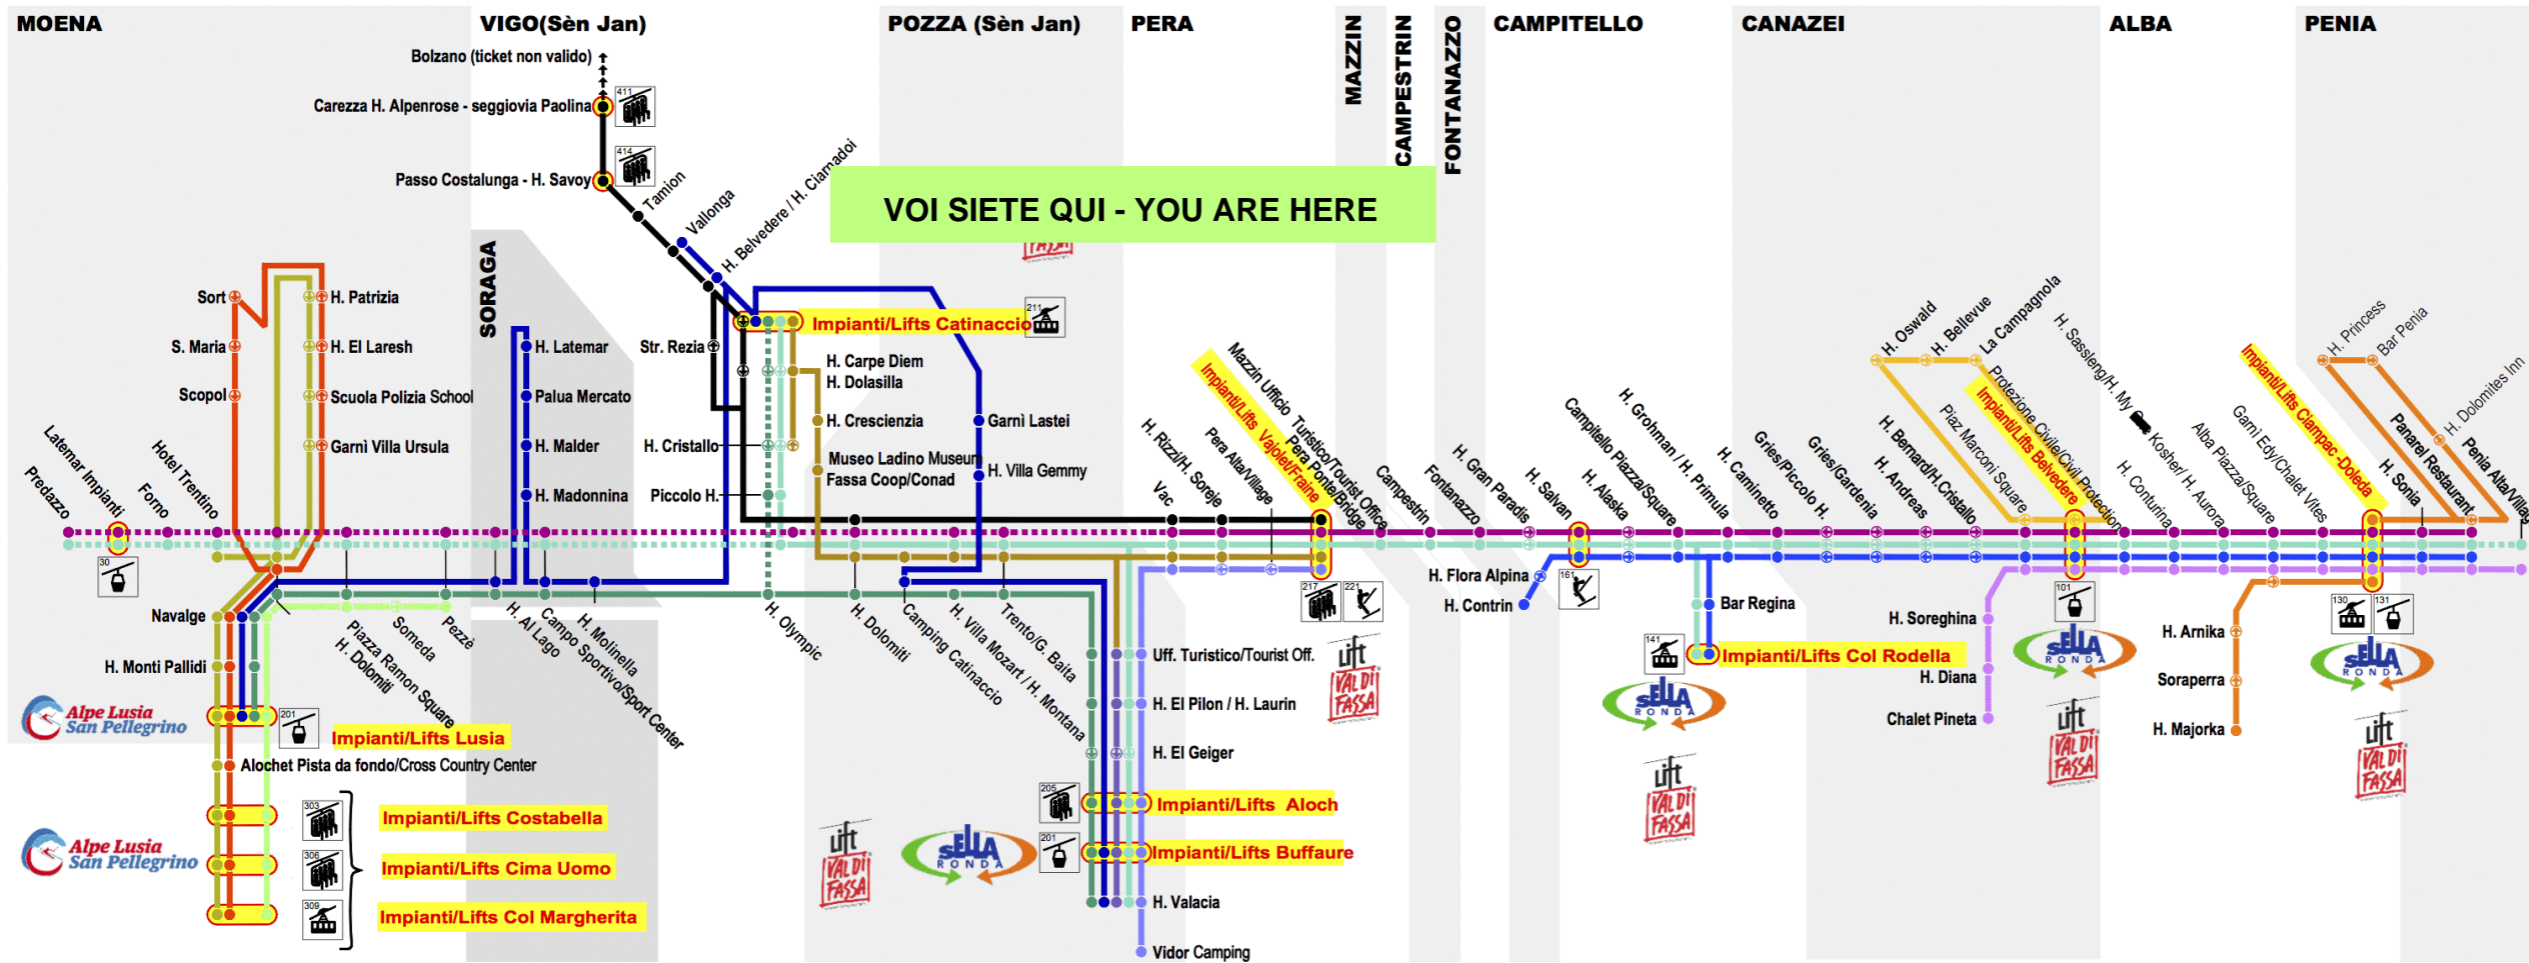

Fermata
Bus Stop

90 Moena h. Dolomiti B

VOI SIETE QUI - YOU ARE HERE

Scan the QR Code and be always connected

Linea/Line 1

Pozza Buffaure Impianti/Lifts -
Pera - Mazzin - Campitello -
Canazei - Alba Impianti/Lifts

Ora Hour	Minuti Minutes
7	20° 46
8	
9	
10	
11	
12	
13	
14	
15	
16	
17	
18	
19	
20	

Linea/Line 5

(Moena) Mazzin - Campitello -
Mazzin - Canazei - Alba
Impianti/Lifts

Ora Hour	Minuti Minutes
7	45°
8	
9	
10	
11	
12	
13	
14	
15	
16	
17	
18	
19	
20	

Linea/Line 8

Lusia Impianti/Lifts - Moena -
Soraga - (via Nuova) Vigo
Impianti/Lifts - Pozza Buffaure
Impianti/Lifts

Ora Hour	Minuti Minutes
7	51
8	
9	07 37°
10	07 37
11	07° 37
12	07 37°
13	07 37
14	07° 37
15	07 37°
16	07 37
17	07°
18	
19	
20	

Linea/Line 10

San Pellegrino Impianti Lifts -
Lusia Impianti/Lifts - Moena -
Somedà

Ora Hour	Minuti Minutes
7	
8	
9	
10	
11	26
12	
13	26
14	36
15	36
16	36
17	36
18	
19	
20	

Linea/Line 11

San Pellegrino Impianti/Lifts -
Lusia Impianti/Lifts - Moena

Ora Hour	Minuti Minutes
7	
8	
9	33 57°
10	21 45
11	13°
12	13
13	13
14	13° 50
15	21 45°
16	09 33 57°
17	21° 45
18	09°
19	
20	

Linea/Line 12

San Pellegrino Impianti/Lifts -
Lusia Impianti/Lifts - Moena

Ora Hour	Minuti Minutes
7	
8	
9	22° 46
10	10° 34° 58
11	44°
12	44°
13	44
14	46°
15	08° 34 58°
16	22° 46
17	10° 34° 58
18	
19	
20	

YOUR OPINION COUNTS
skibus@fassa.com
<http://www.skibusvaldifassa.it>