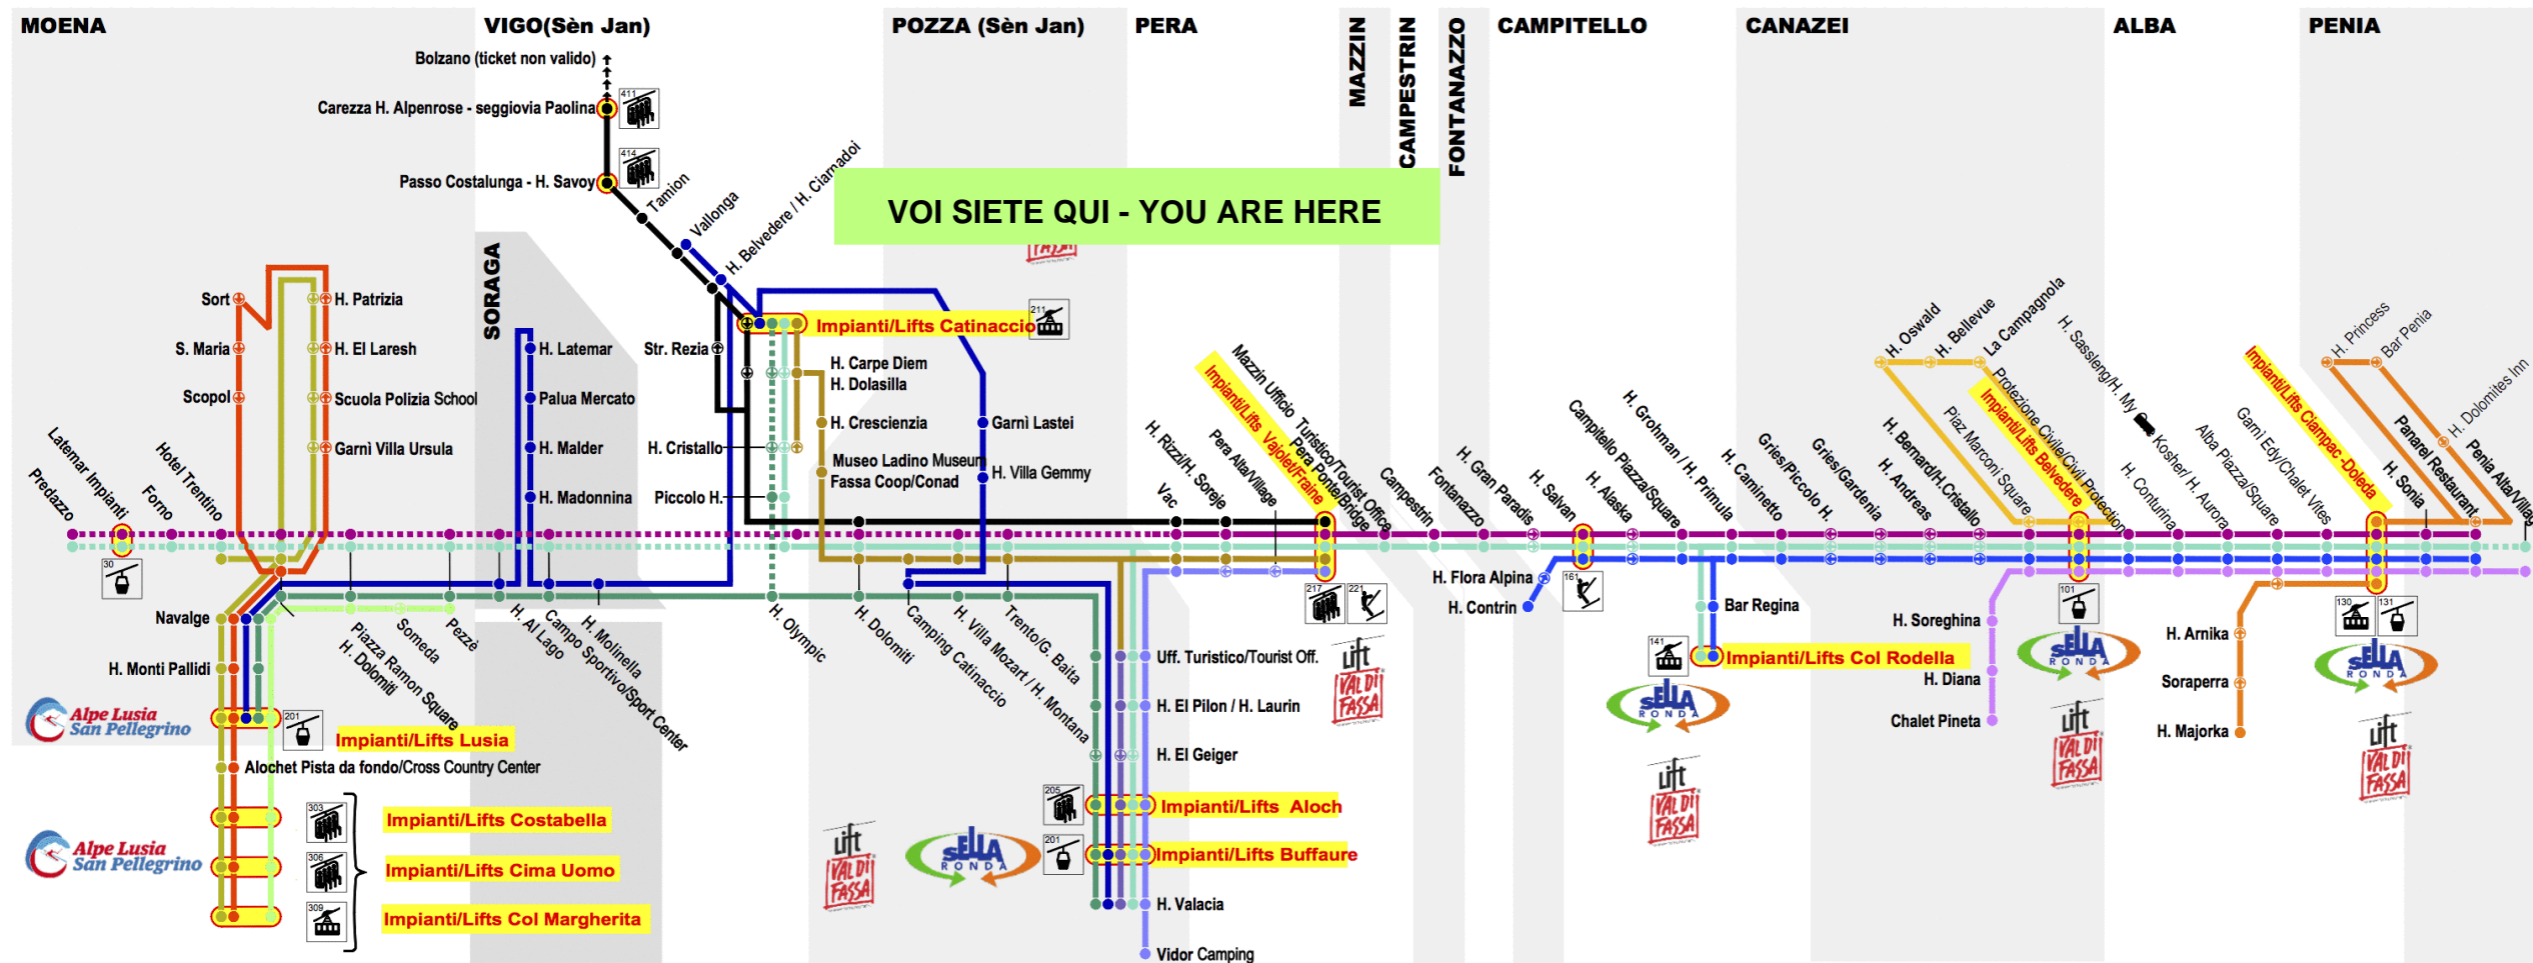

Fermata Bus Stop **134 Moena h. Monti Pallidi B**

Scan the QR Code and be always connected

Linea/Line 10

San Pellegrino Impianti Lifts - Lusia Impianti/Lifts - Moena - Sameda

Ora Hour	Minuti Minutes
7	
8	
9	
10	
11	22
12	
13	22
14	32
15	32
16	32
17	32
18	
19	
20