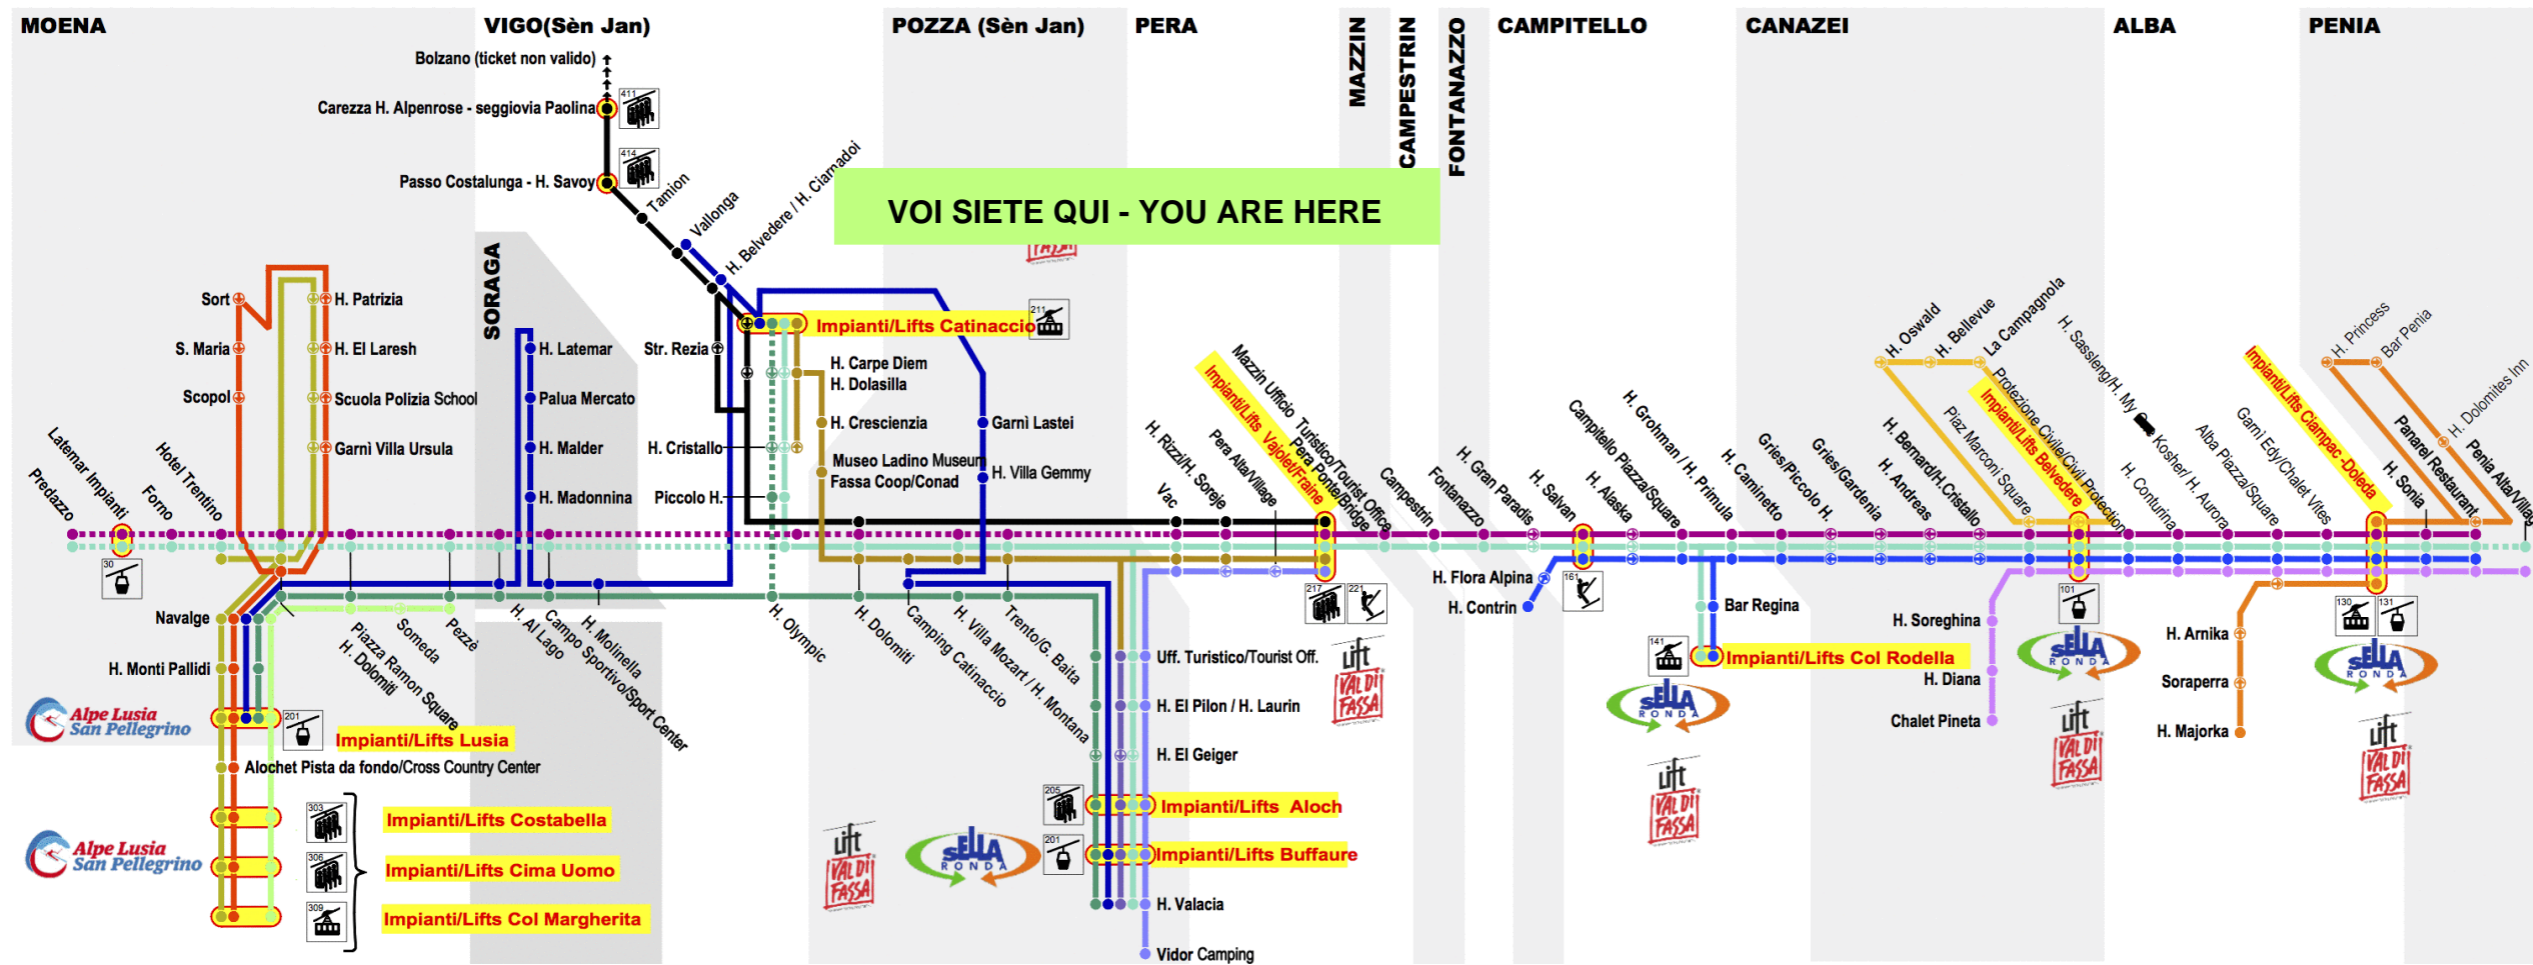

Impianti/Lifts Lusia - Soraga - Vigo Catinaccio - Vallonga - Impianti/Lifts Pozza Buffaure (FAST)

Ora	Minuti
Hour	Minutes
7	
8	11
9	25
10	39
11	53
12	
13	
14	29
15	
16	01
17	33

Fermata Bus Stop **77 Soraga h. Madonnina**

Scan the QR Code and be always connected

**Linea/Line 13**

Pozza Impianti/Lifts - Vigo Impianti/Lifts - Vallonga - Soraga - Lusia Impianti/Lifts (FAST)

Ora Hour	Minuti Minutes
7	
8	54
9	
10	08
11	22
12	
13	58
14	
15	30
16	
17	02
18	
19	
20	

**Linea/Line 13**

Impianti/Lifts Lusia - Soraga - Vigo Catinaccio - Vallonga - Impianti/Lifts Pozza Buffaure (FAST)

Ora Hour	Minuti Minutes
7	
8	09
9	23
10	37
11	51
12	
13	
14	27
15	59
16	
17	31
18	
19	
20	

Fermata Bus Stop **78 Soraga h. Malder**

Scan the QR Code and be always connected

**Linea/Line 13**

Pozza Impianti/Lifts - Vigo Impianti/Lifts - Vallonga - Soraga - Lusia Impianti/Lifts (FAST)

Ora	Minuti
Hour	Minutes
7	
8	55
9	
10	09
11	23
12	
13	59
14	
15	31
16	
17	03
18	
19	
20	