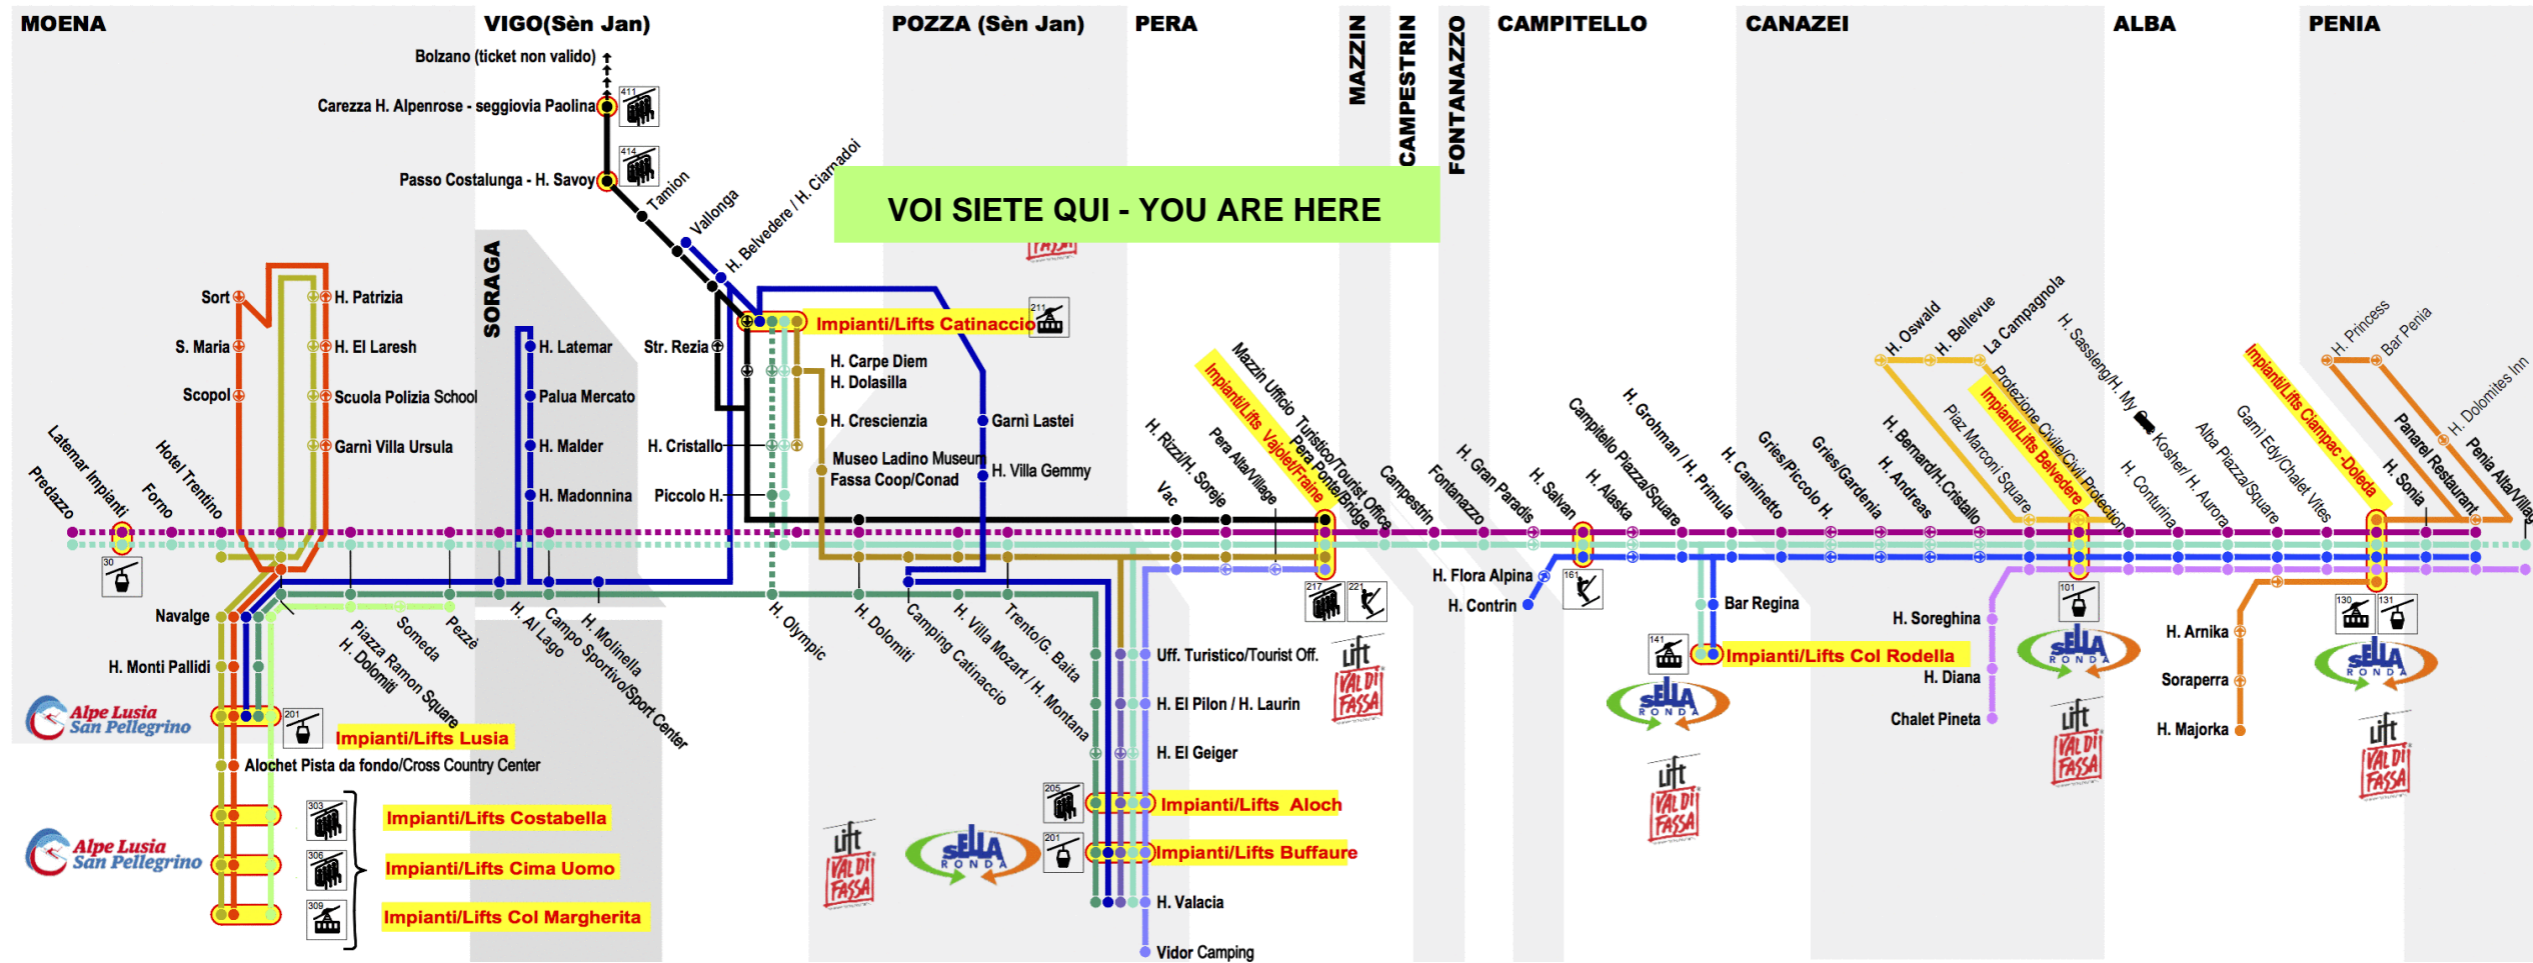

Fermata  
Bus Stop

# 74 Soraga h. La Molinella

Scan the QR Code and be always connected

## Linea/Line 13

Pozza Impianti/Lifts - Vigo Impianti/Lifts - Vallonga - Soraga - Lusia Impianti/Lifts (FAST)

Ora Hour	Minuti Minutes
7	
8	52
9	
10	06
11	20
12	
13	56
14	
15	28
16	
17	00
18	
19	
20	

## Linea/Line 13

Impianti/Lifts Lusia - Soraga - Vigo Catinaccio - Vallonga - Impianti/Lifts Pozza Buffaure (FAST)

Ora Hour	Minuti Minutes
7	
8	13
9	27
10	41
11	55
12	
13	
14	31
15	
16	03
17	35
18	
19	
20	