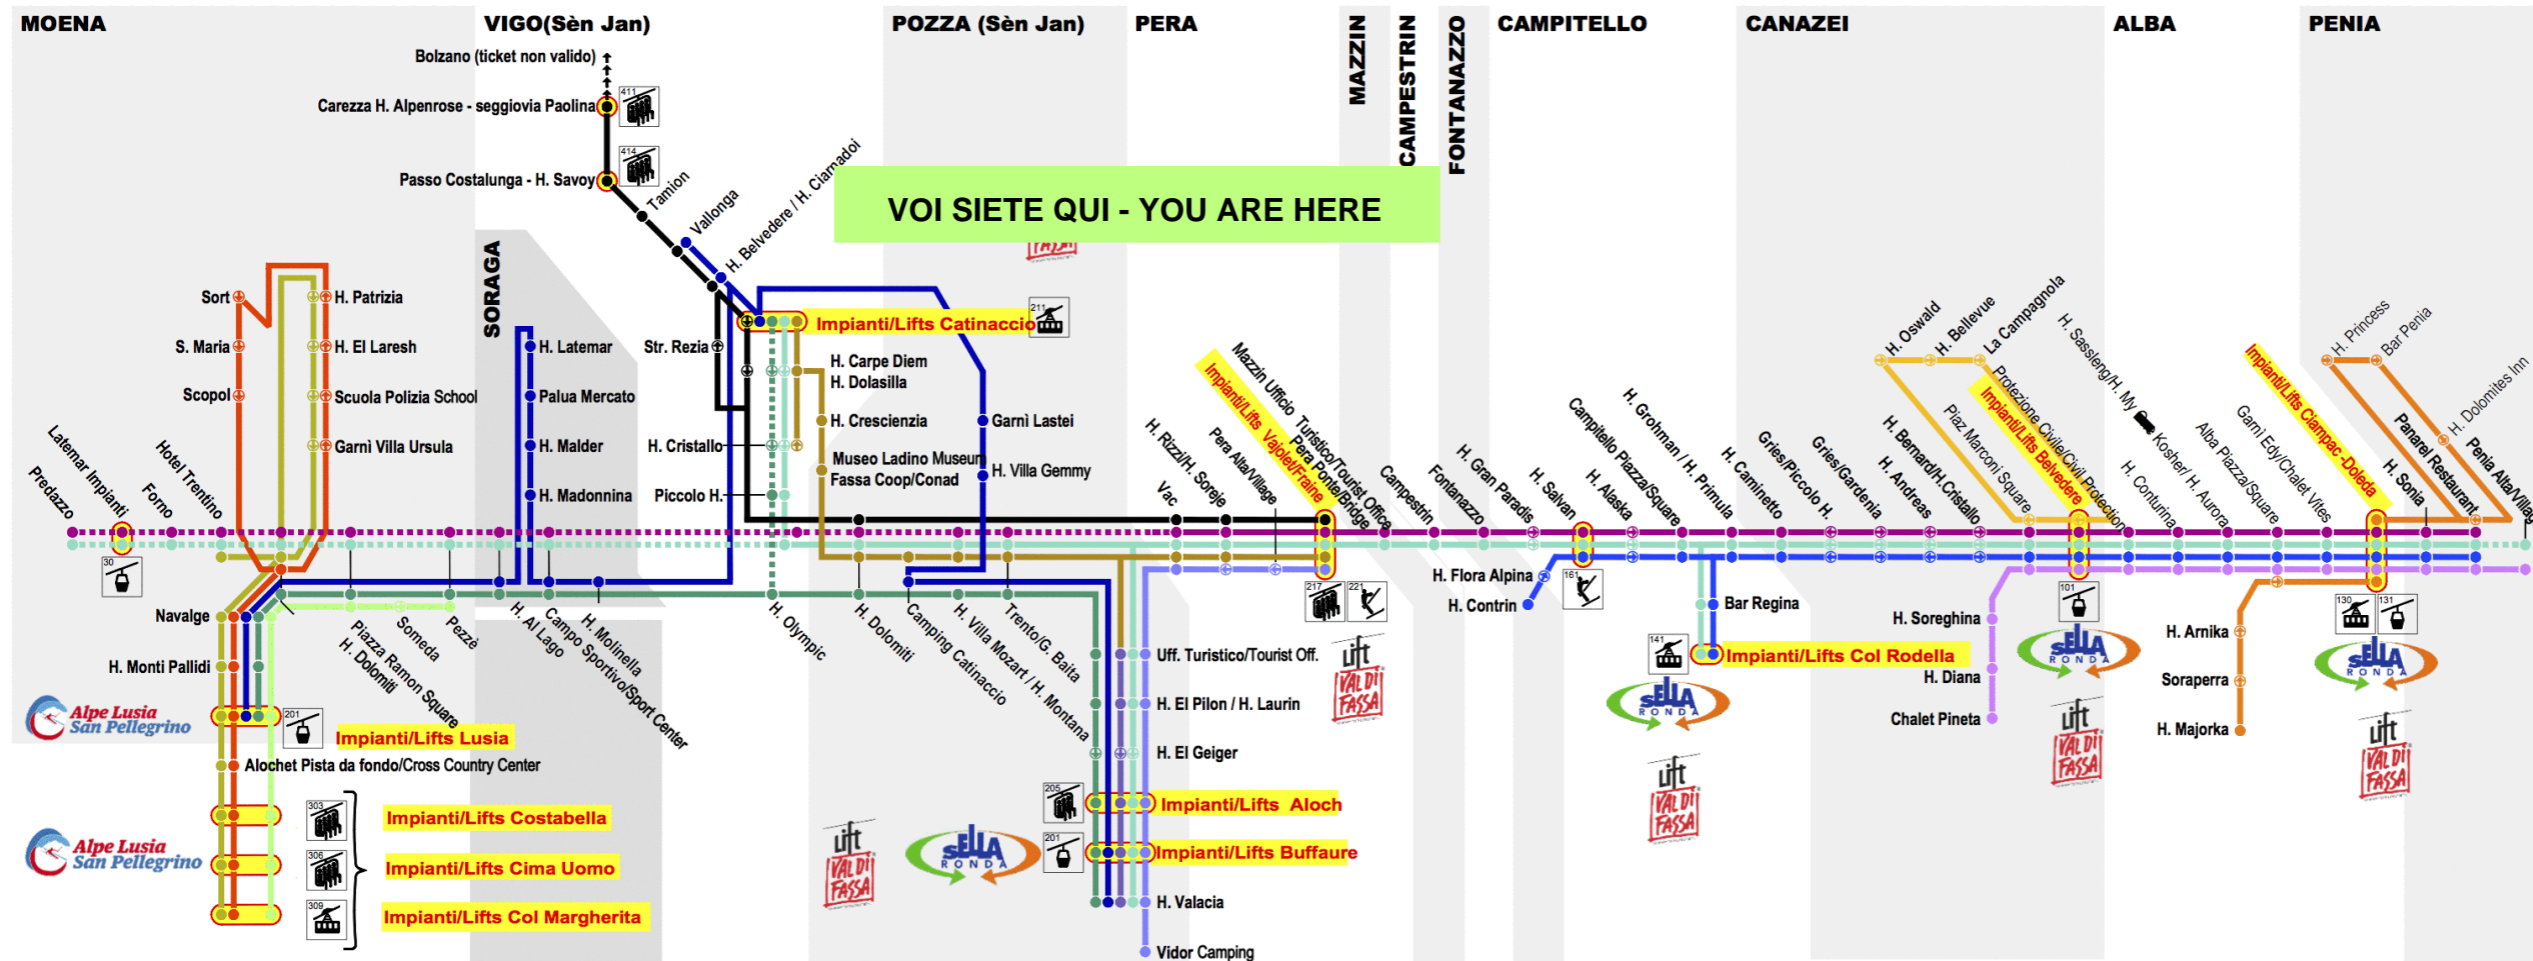

# 74 Soraga h. La Molinella

Scan the QR Code and be always connected

## Linea/Line 13

Pozza Impianti/Lifts - Vigo Impianti/Lifts - Vallonga - Soraga - Lusia Impianti/Lifts (FAST)

Ora Hour	Minuti Minutes
7	
8	52
9	
10	06
11	20
12	
13	56
14	
15	28
16	
17	00
18	
19	
20	

## Linea/Line 13

Impianti/Lifts Lusia - Soraga - Vigo Catinaccio - Vallonga - Impianti/Lifts Pozza Buffaure (FAST)

Ora Hour	Minuti Minutes
7	
8	13
9	27
10	41
11	55
12	
13	
14	31
15	
16	03
17	35
18	
19	
20	

Fermata Bus Stop **76 Soraga Campo Sportivo**

Scan the QR Code and be always connected

**Linea/Line 1**

Alba Impianti/Lifts - Canazei - Campitello - Mazzin - Pera - Pozza Buffaure Impianti/Lifts

Ora	Minuti
Hour	Minutes
7	
8	
9	
10	
11	
12	
13	
14	
15	
16	
17	24°
18	06
19	