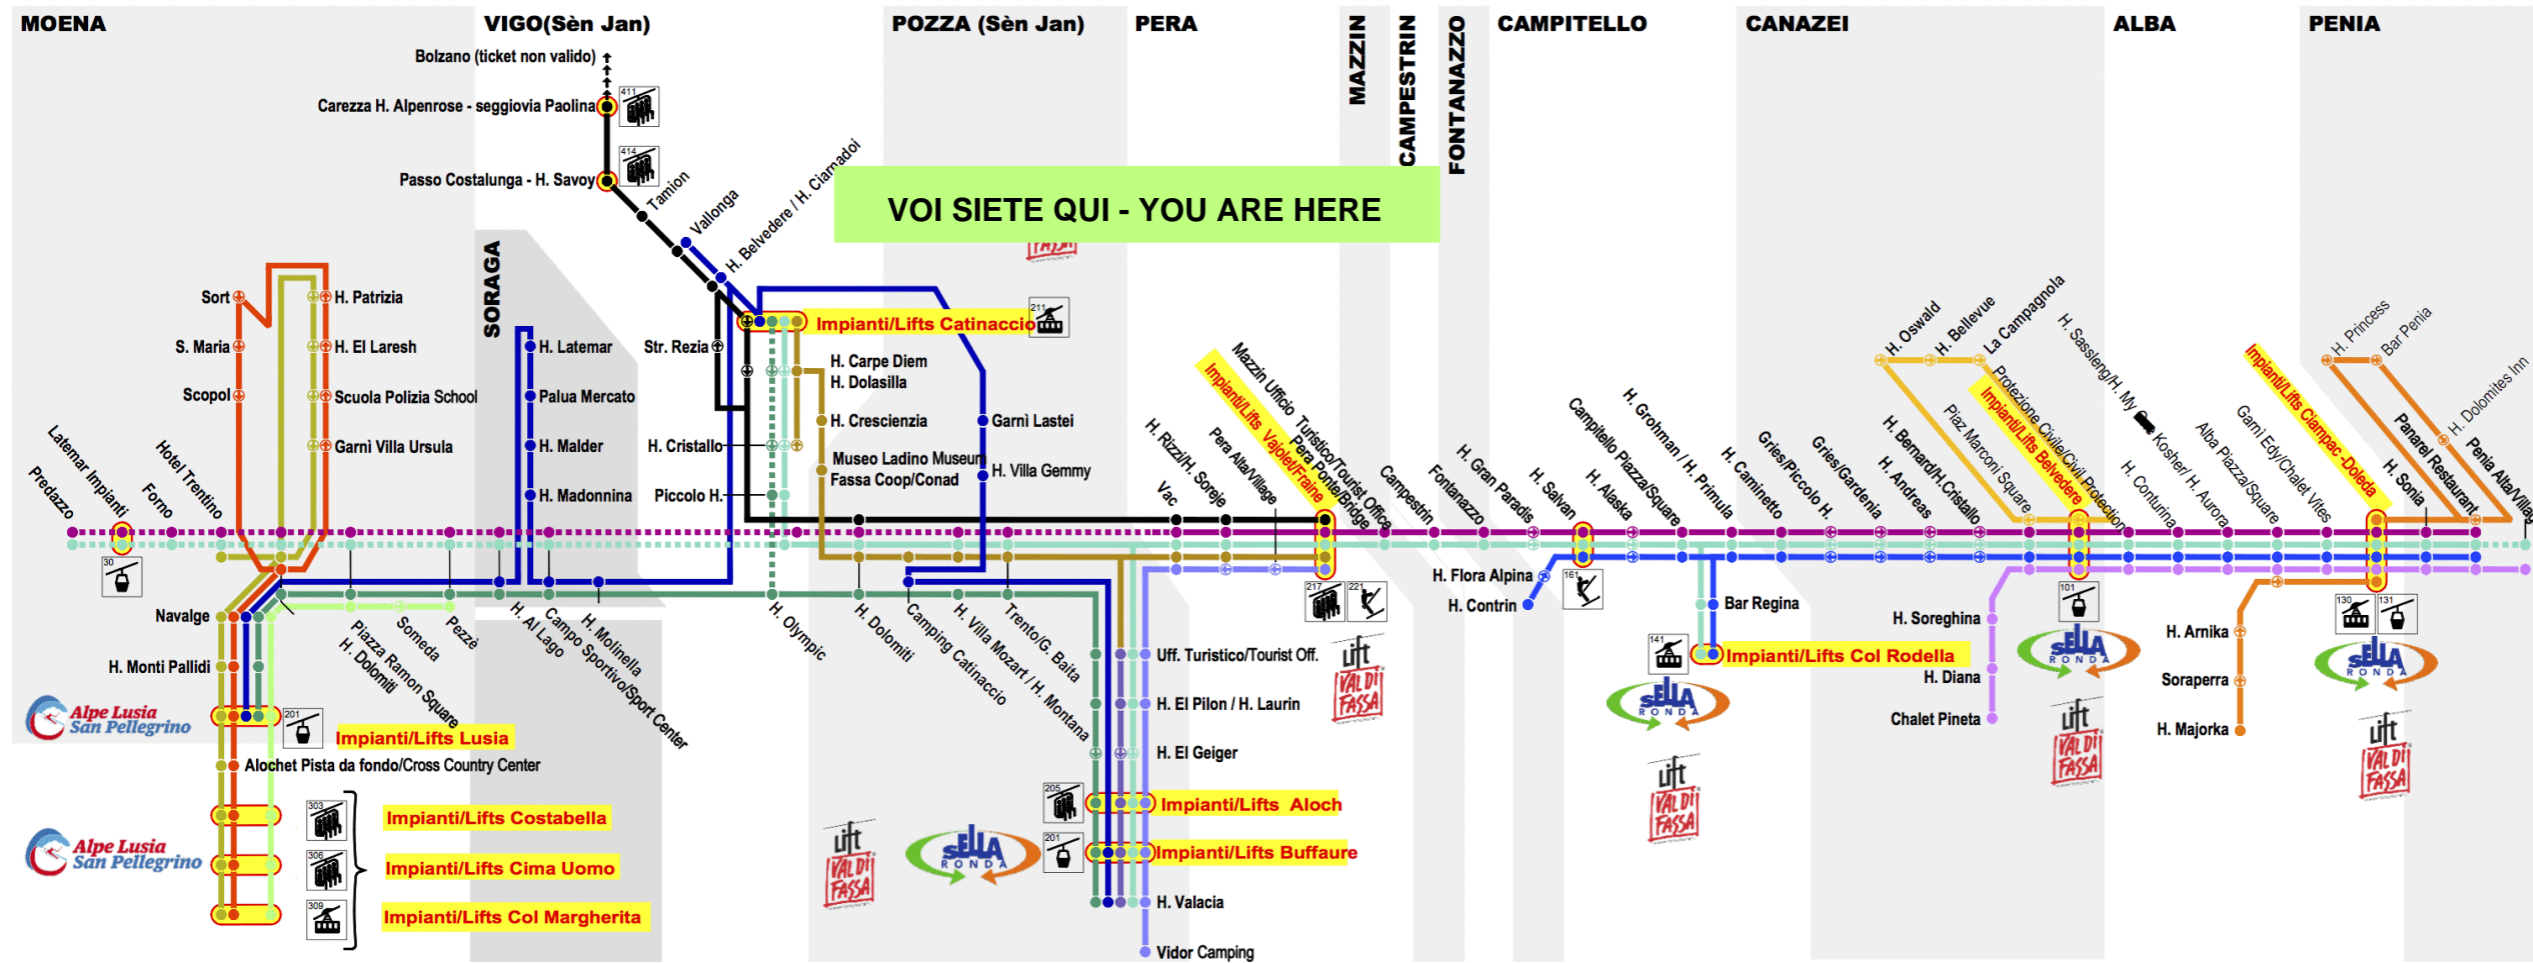

Fermata
Bus Stop

82 Soraga h. Al Lago A

Scan the QR Code and be always connected

Linea/Line 1

Alba Impianti/Lifts - Canazei - Campitello - Mazzin - Pera - Pozza Buffaure Impianti/Lifts

Ora Hour	Minuti Minutes
7	
8	
9	
10	
14	
12	
13	
14	
15	
16	
17	25°
18	07
19	
20	

Linea/Line 5

Alba Impianti/Lifts - Canazei - Campitello - Mazzin (Moena)

Ora Hour	Minuti Minutes
7	
8	
9	
10	
14	
12	
13	
14	
15	
16	
17	
18	29°
19	
20	

Linea/Line 8

Pozza Buffaure Impianti/Lifts - (via Nuova) Vigo Impianti/Lifts - Soraga - Moena - Lusia Impianti/Lifts

Ora Hour	Minuti Minutes
7	
8	41
9	11° 41
10	11 41°
11	11 41
12	11° 41
13	11 41°
14	11 41
15	11° 41
16	11 41°
17	11
18	
19	
20	

Linea/Line 13

Pozza Impianti/Lifts - Vigo Impianti/Lifts - Vallonga - Soraga - Lusia Impianti/Lifts (FAST)

Ora Hour	Minuti Minutes
7	
8	59
9	
10	13
11	27
12	
13	
14	03
15	35
16	
17	07
18	
19	
20