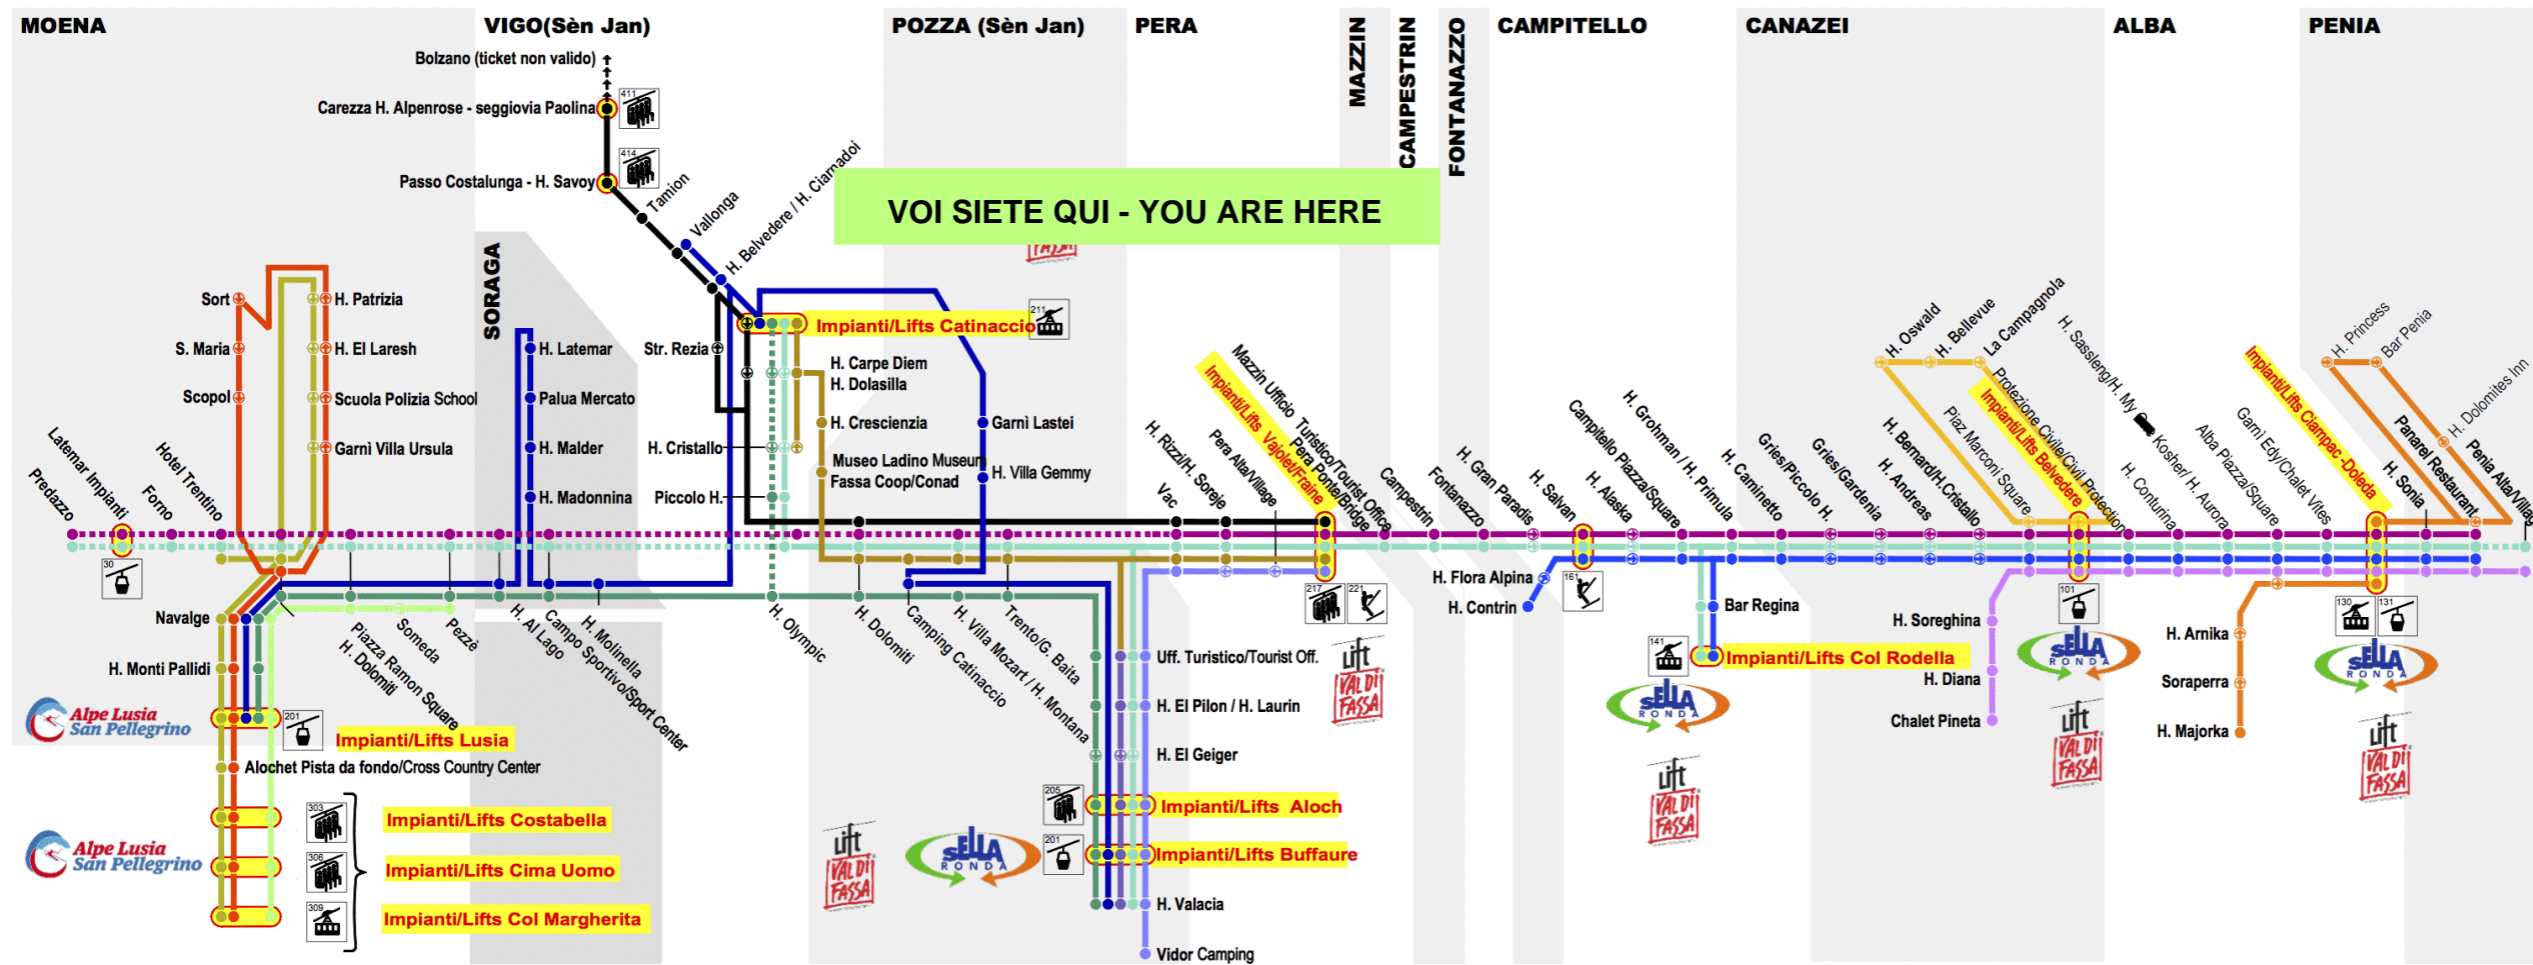

Fermata
Bus Stop **96 Moena Val S.Maria**

Scan the QR Code and be always connected

Linea/Line 12

Moena - Lusia Impianti/Lifts - San Pellegrino Impianti/Lifts

Ora Hour	Minuti Minutes
7	
8	08° 32 56°
9	20° 44
10	08° 32° 56
11	42°
12	42°
13	42
14	44°
15	08° 32 56°
16	20° 44
17	
18	
19	
20	

Linea/Line 12

San Pellegrino Impianti/Lifts - Lusia Impianti/Lifts - Moena

Ora Hour	Minuti Minutes
7	
8	
9	20° 44
10	08° 32° 56
11	42°
12	42°
13	42
14	44°
15	06° 32 56°
16	20° 44
17	08° 32° 56
18	
19	
20