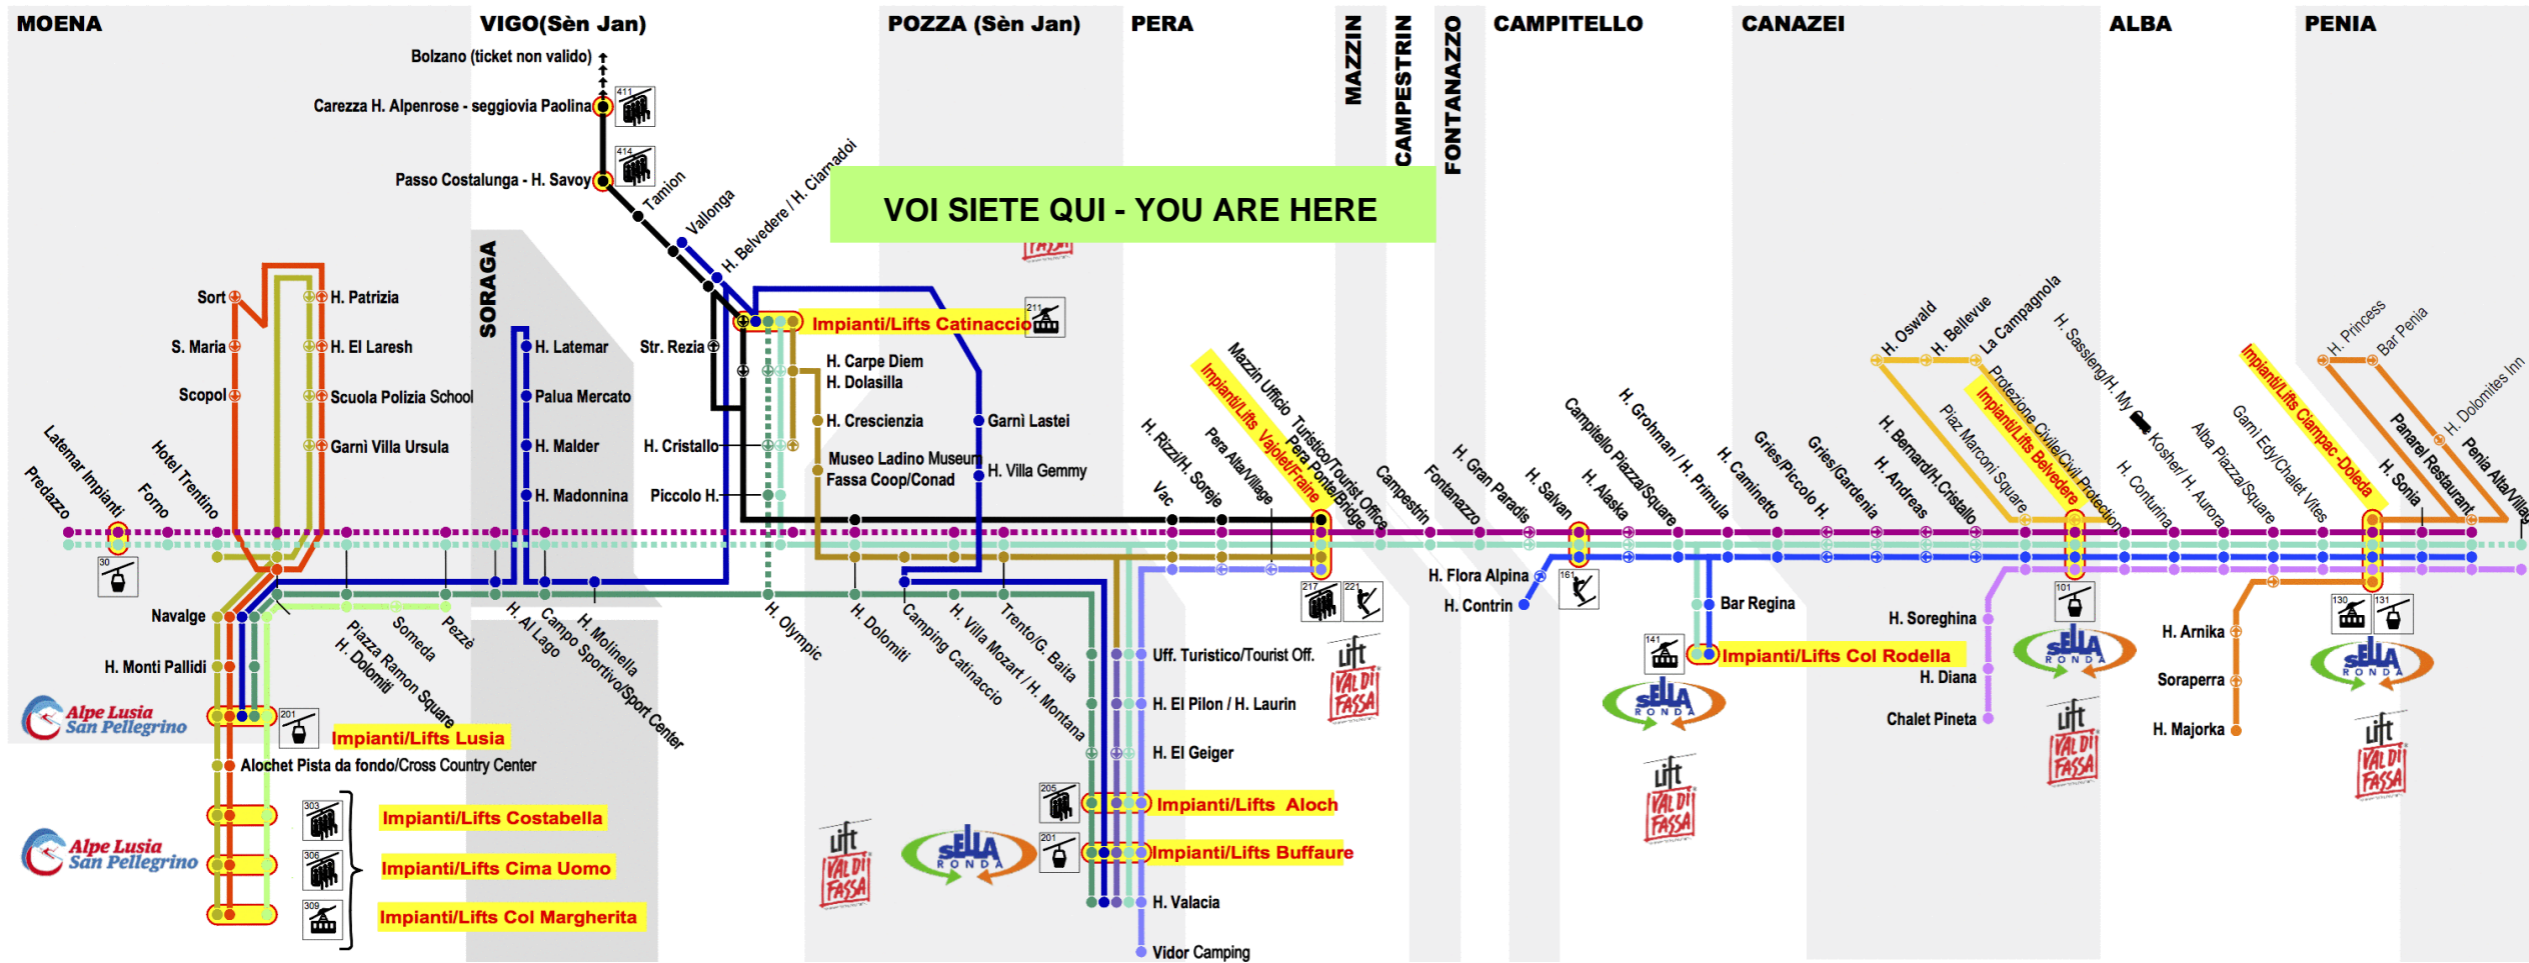

Fermata Bus Stop **131 Vigo Fassa Coop - Conad**

Scan the QR Code and be always connected

Linea/Line 5

(Moena) Mazzin - Campitello - Mazzin - Canazei - Alba Impianti/Lifts

Ora Hour	Minuti Minutes
7	54°
8	
9	
10	
11	
12	
13	
14	
15	
16	
17	
18	
19	
20	

Linea/Line 6

Vigo Impianti/Lifts via (Conad) - Pozza Buffaure Impianti/Lifts - Pera Impianti/Lifts

Ora Hour	Minuti Minutes
7	
8	23 53
9	23 53
10	23 53
11	23 53
12	53
13	23
14	23 53
15	23 53
16	23 53
17	
18	
19	
20