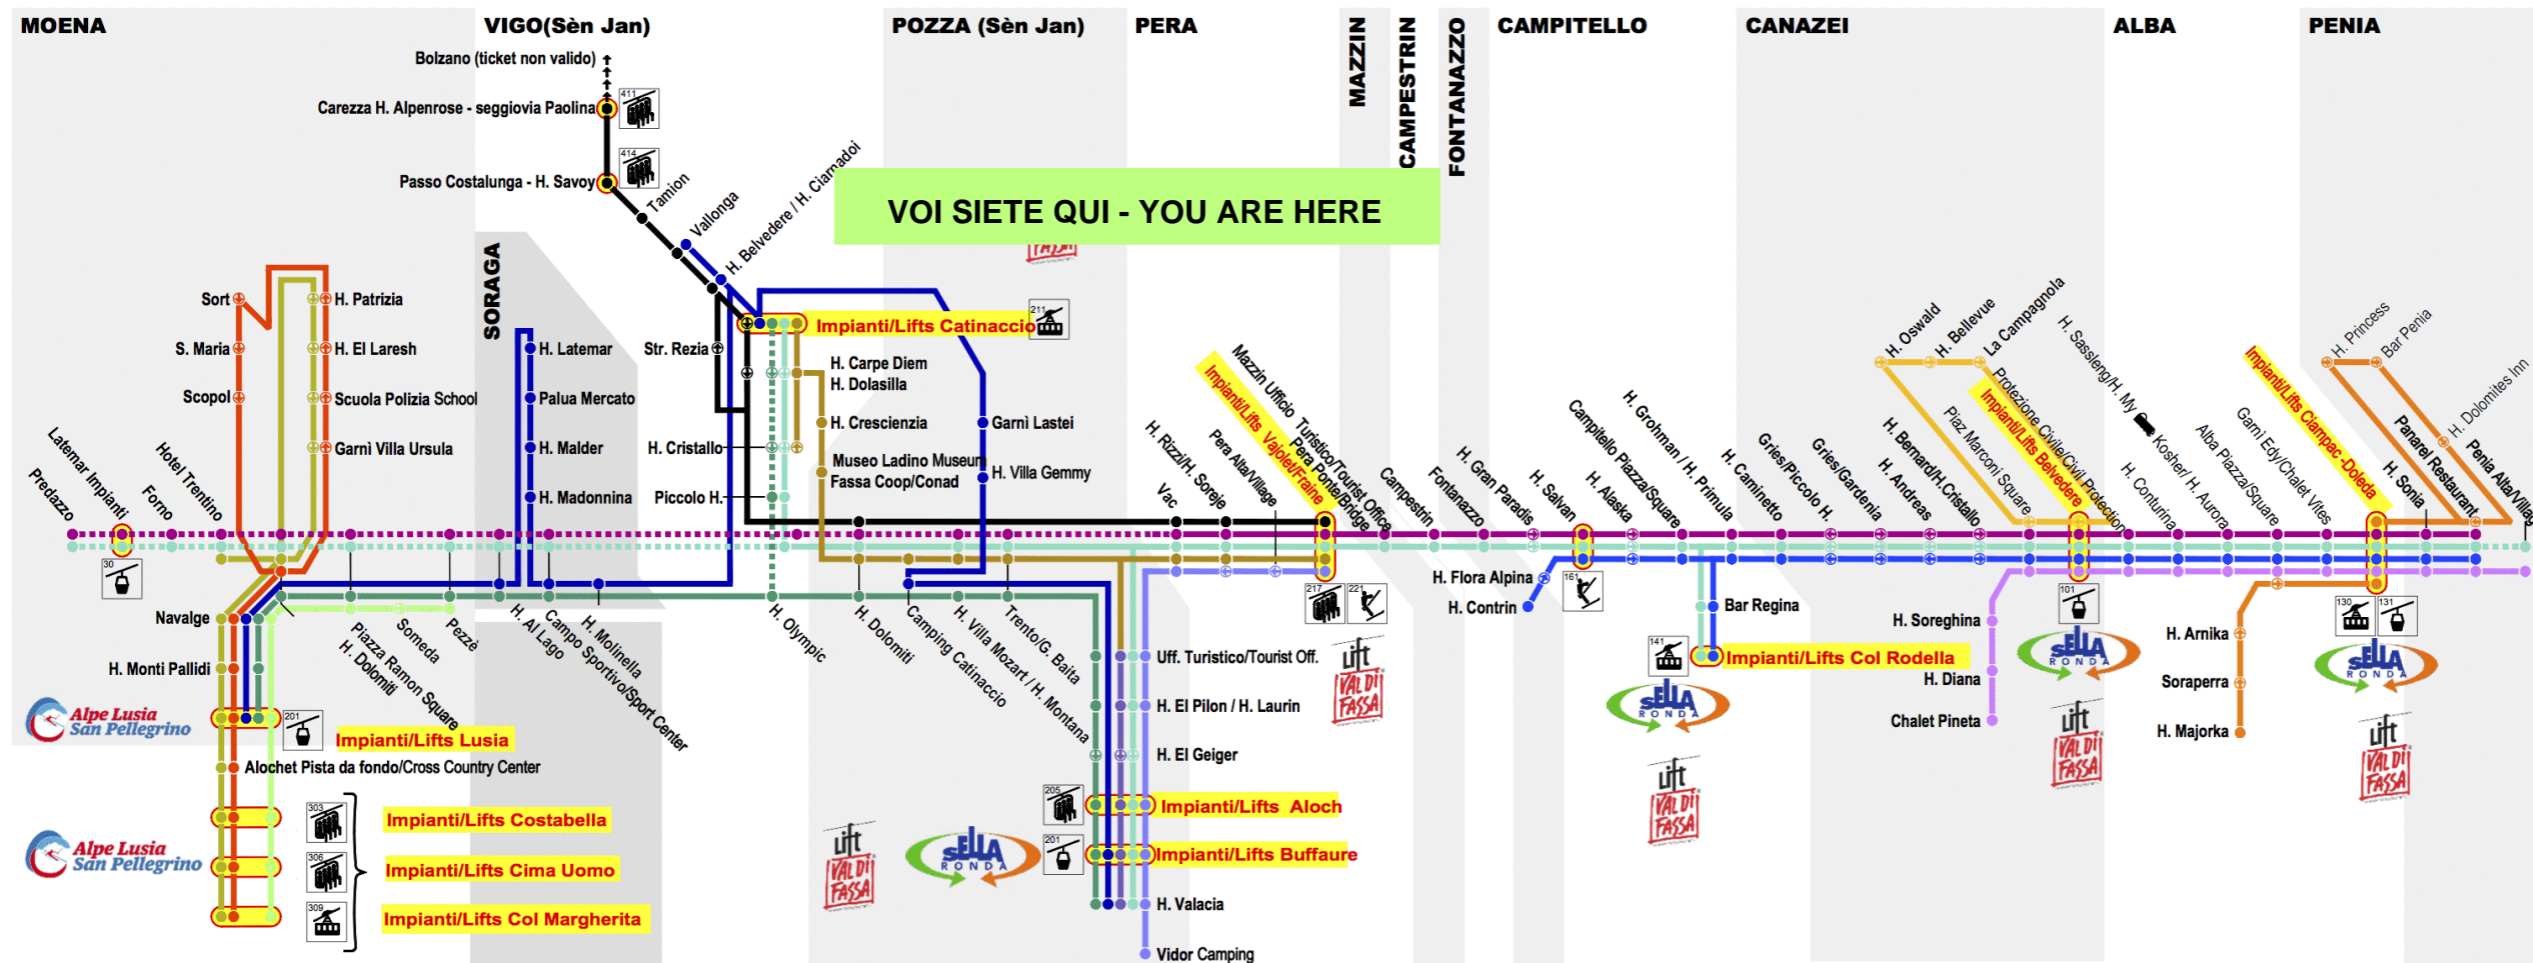

Fermata Bus Stop **97 Moena Sort**

Scan the QR Code and be always connected

Linea/Line 12

Moena - Lusia Impianti/Lifts - San Pellegrino Impianti/Lifts

Ora Hour	Minuti Minutes
7	
8	07° 31 55°
9	19° 43
10	07° 31° 55
11	41°
12	41°
13	41
14	43°
15	07° 31 55°
16	19° 43
17	
18	
19	
20	

Linea/Line 12

San Pellegrino Impianti/Lifts - Lusia Impianti/Lifts - Moena

Ora Hour	Minuti Minutes
7	
8	
9	19° 43
10	07° 31° 55
11	41°
12	41°
13	41
14	43°
15	05° 31 55°
16	19° 43
17	07° 31° 55
18	
19	
20