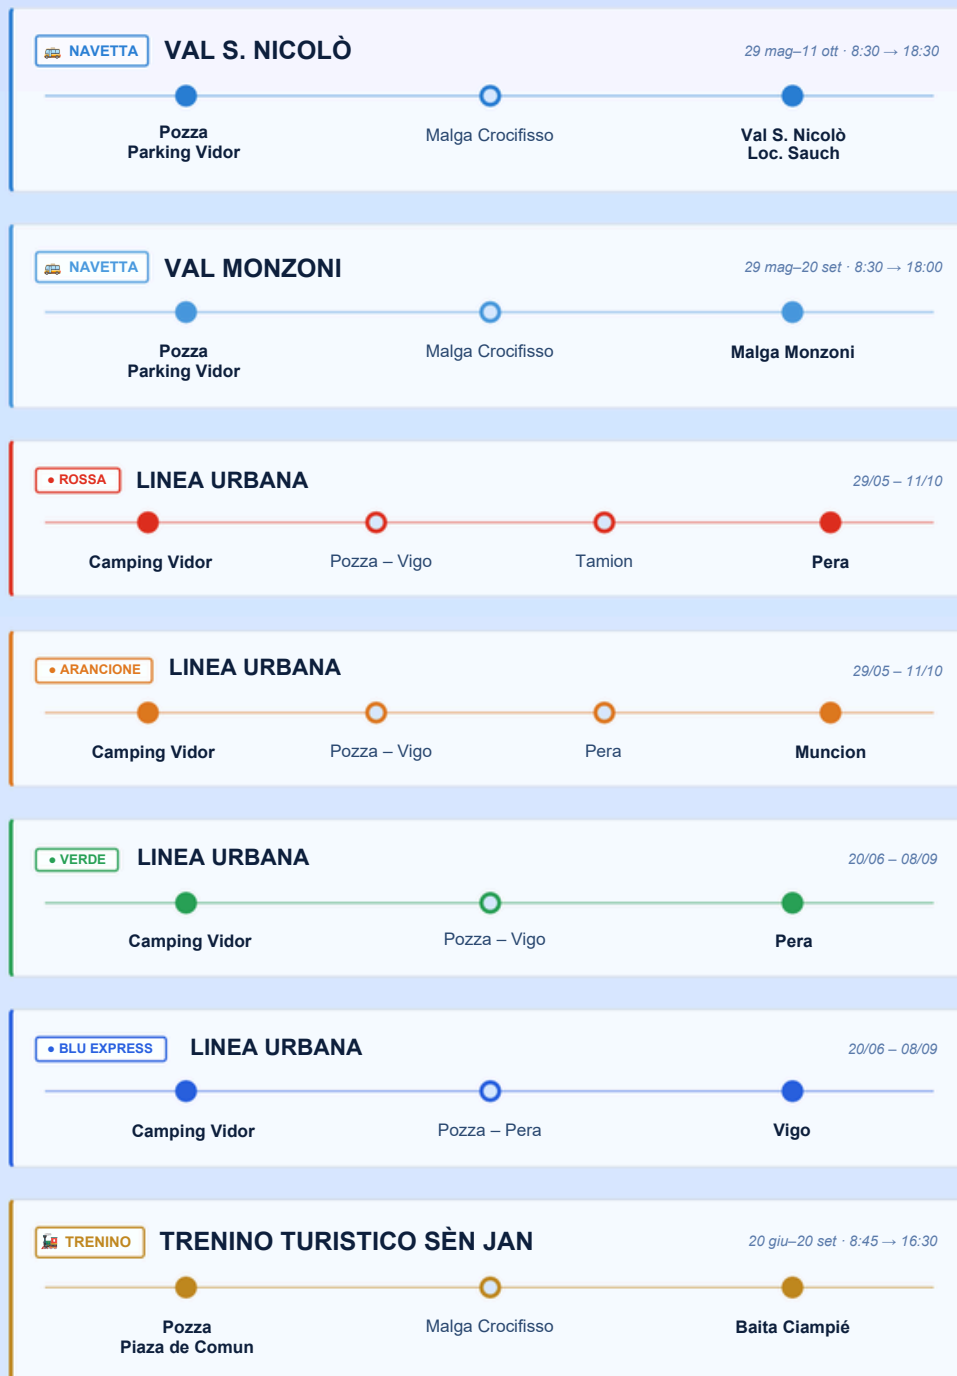

STAGIONE ESTIVA 2026 · VAL DI FASSA

Navetta Sèn Jan

LINEE E PERCORSI

TARIFFE BIGLIETTI PER CORSA

NAVETTE S. NICOLÒ / MONZONI		LINEE URBANE		TRENINO TURISTICO	
Ordinario	€ 7,00	Giornaliero	€ 4,00	Ordinario	€ 9,00
Animali domestici	€ 3,00	Animali domestici	€ 2,00	Ridotto	€ 7,00
Bambini ≤6 · Disabili	Gratis	Bambini ≤6 · Over 70 res.	Gratis	Animali domestici	€ 3,00
Residenti: €4,50 — scopri sul sito web		Residenti: €2,00/gg · Abb. stagionale €50		Bambini ≤6 anni	Gratis

◀ SALTA LA FILA ▶

ACQUISTA ONLINE

Biglietto pronto in 30 secondi

📱 PUNTA LA FOTOCAMERA QUI

COME ACQUISTARE

Sito web

Scansiona il QR · pagamento istantaneo

Biglietteria Trotta Mobility

800.893.575

✉ info@trotta.it

COME ARRIVARE

Parcheggi in Loc. Vidor

Da Pozza lungo Strada de Meida e Strada de Ruf de Ruacia · circa 2 km