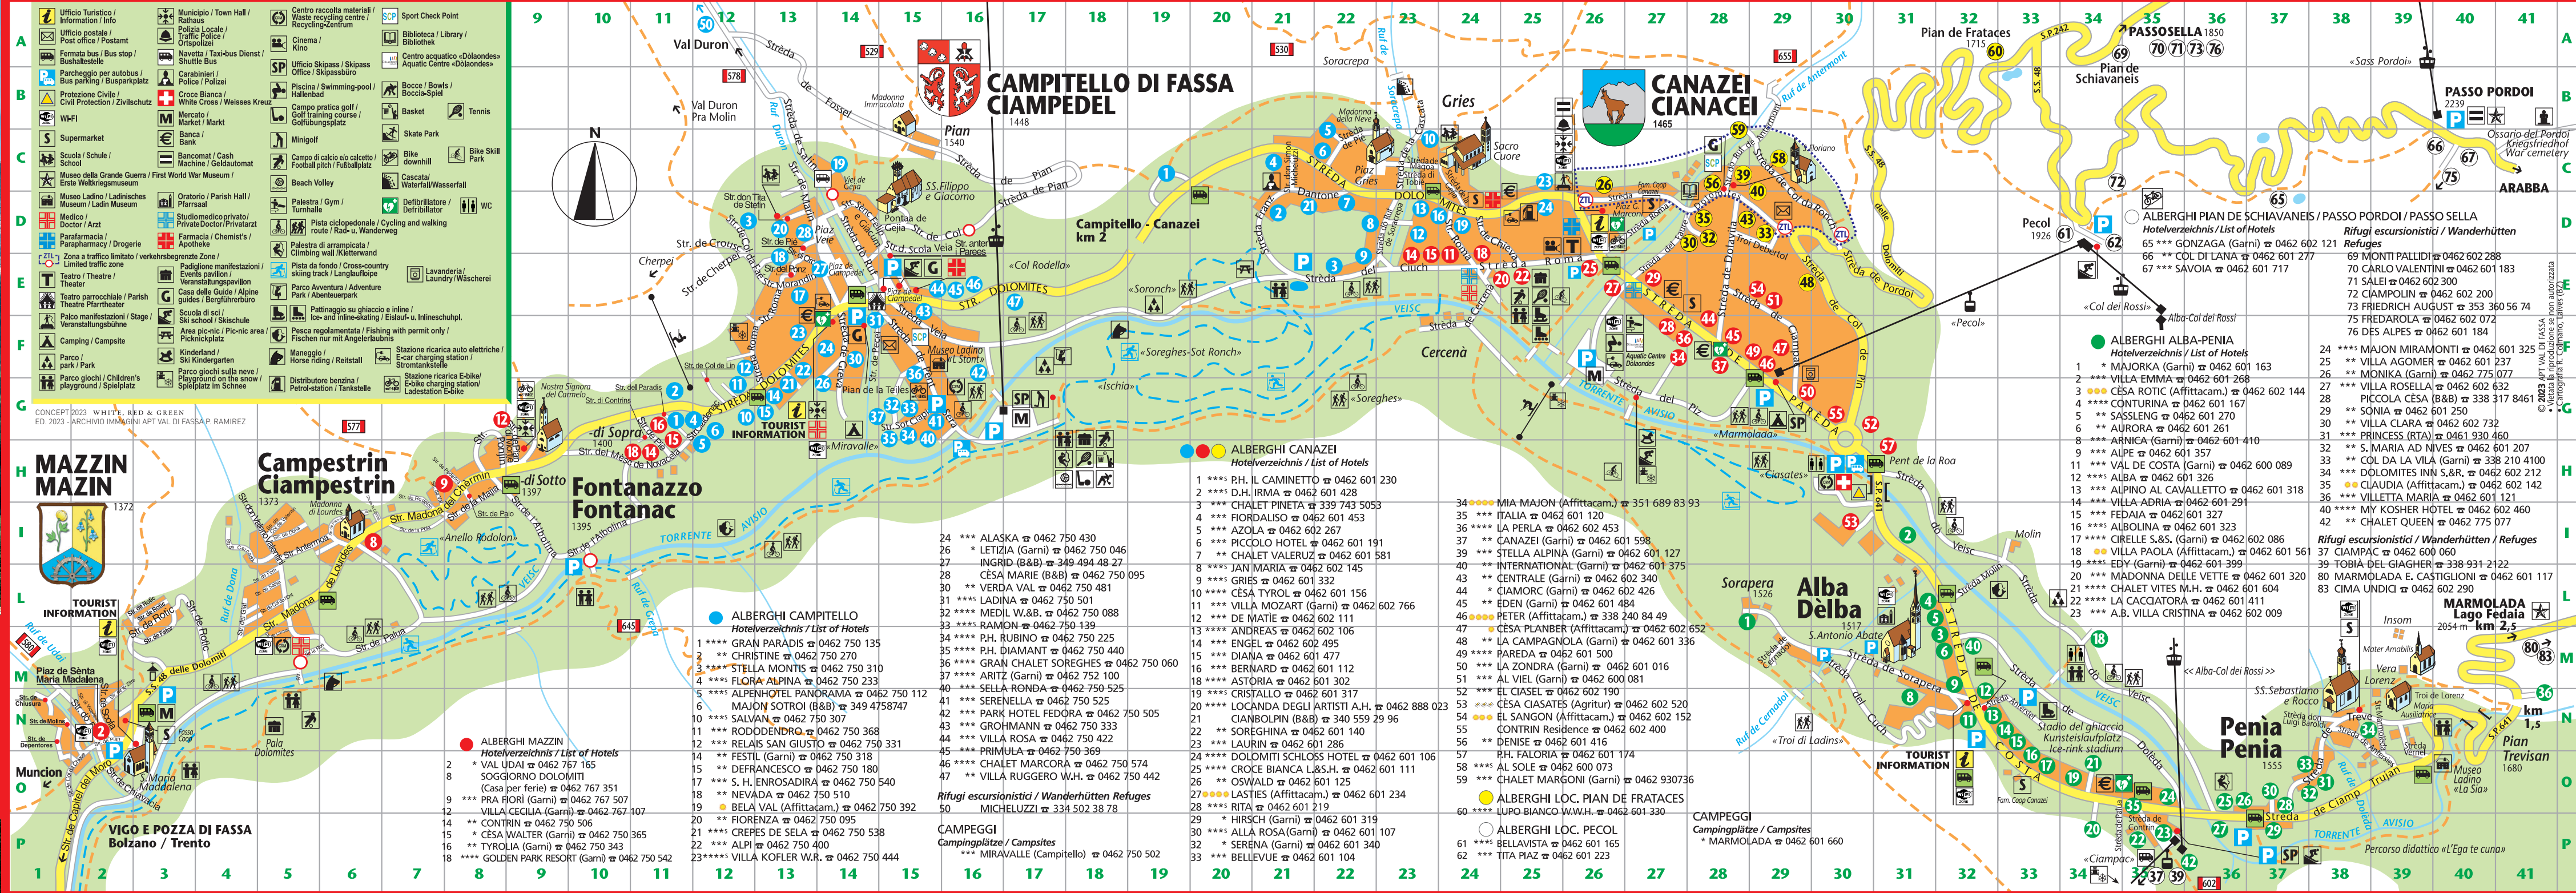

# CARTINA DEI PAESI

Local map  
Ortsplan  
Mazzin  
Campestrin - Fontanazzo  
Campitello di Fassa  
Canazei  
Alba - Penia

Val Di Fassa. Dove sei di casa fassa.com  
Where you feel at home  
Wo du zu Hause bist

© 2023 APT VAL DI FASSA - Cartografia: R. Calmano, L. Favas 1974