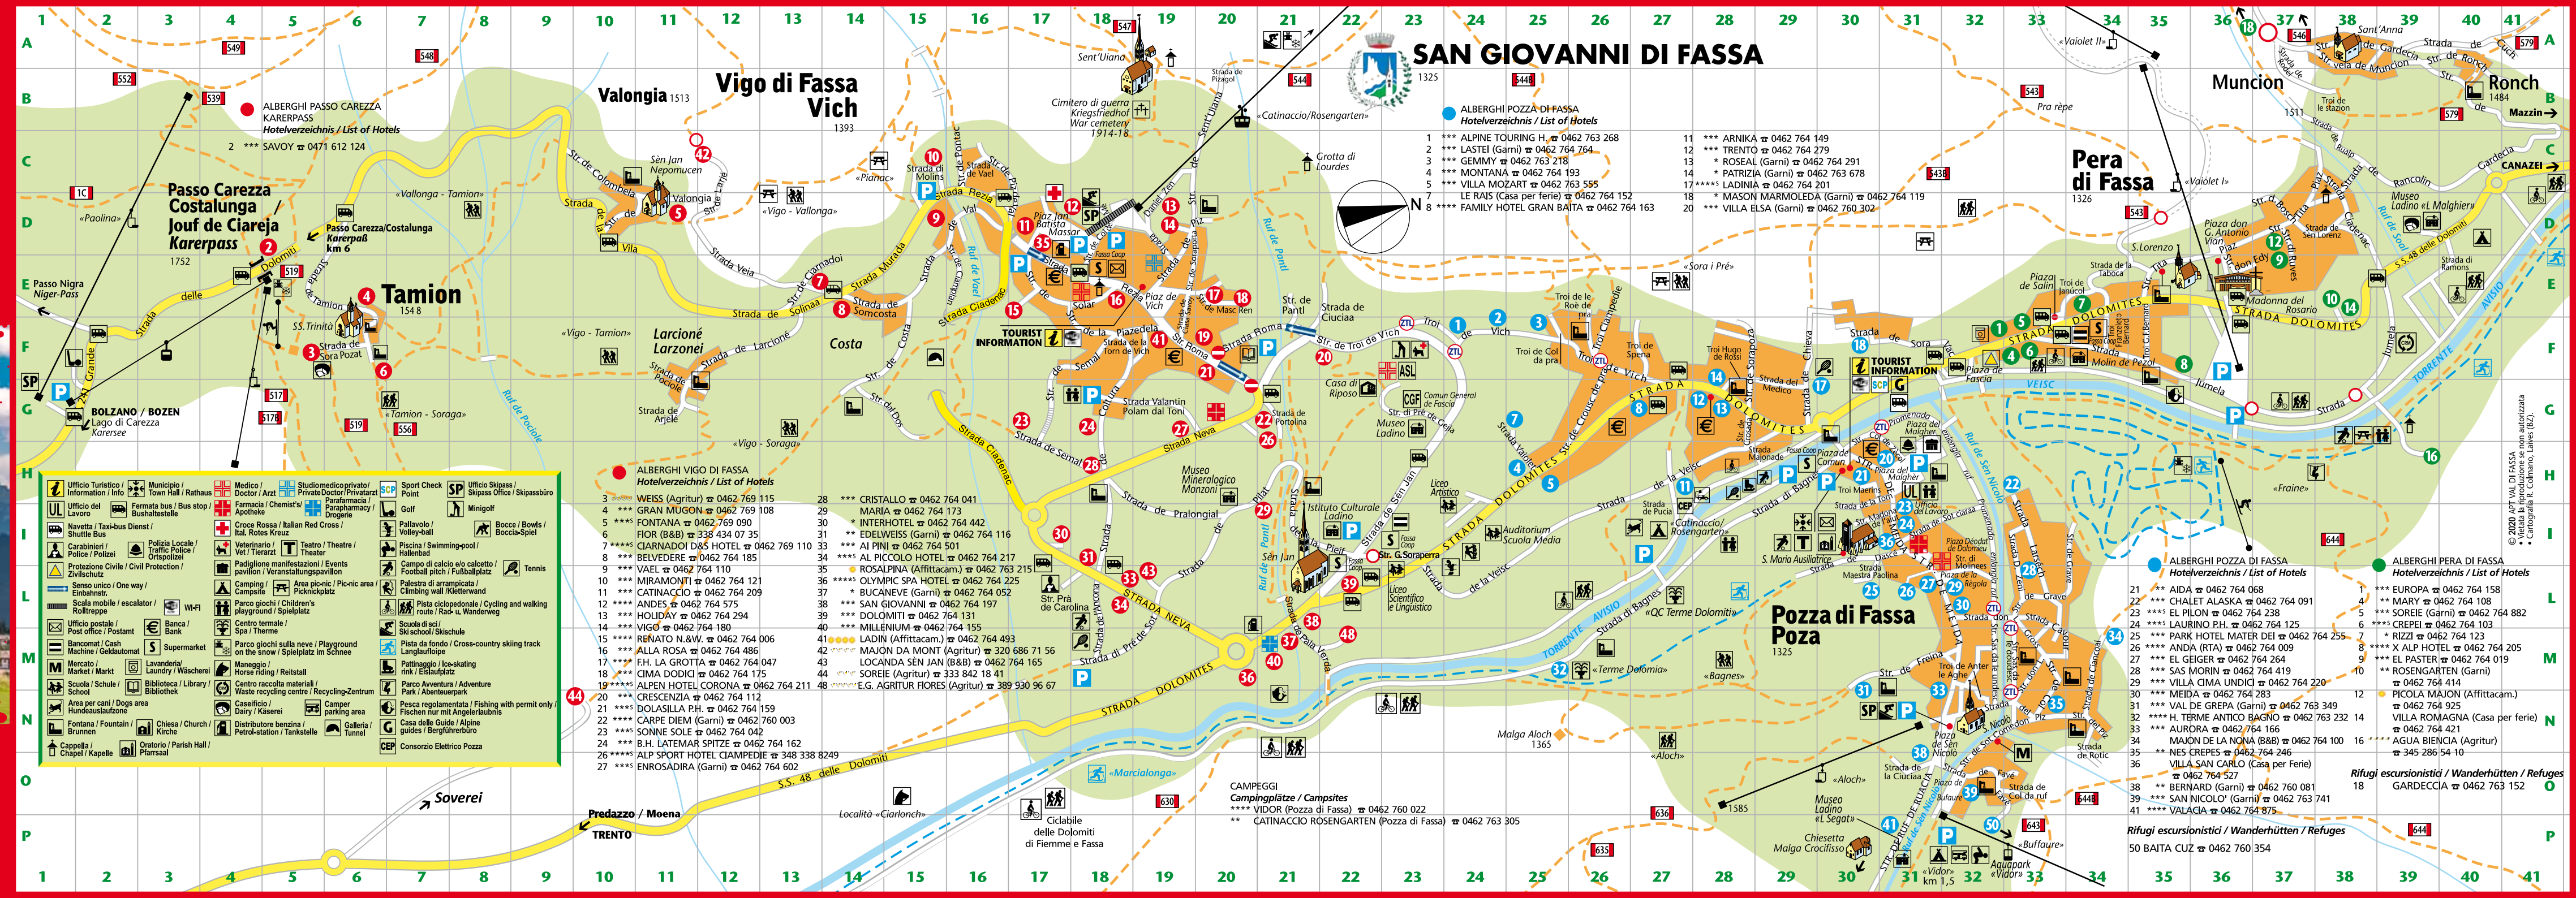

CARTA DEI PAESI

LOCAL MAP | ORTSPLAN

SAN GIOVANNI DI FASSA

VIGO DI FASSA PASSO CAREZZA/COSTALUNGA POZZA DI FASSA PERA DI FASSA

Ufficio Turistico / Information / Info	Municipio / Town Hall / Rathaus	Medico / Arzt	Studio medico privato / Privatärztl	Sport Check Point	Ufficio Skipass / Skipassbüro
Ufficio del Lavoro	Fermata bus / Bus stop / Bushaltestelle	Farmacia / Chemist's / Apotheke	Parafarmacia / Parapharmacy / Drogerie	Golf	Minigolf
Navetta / Taxi-bus Dienst / Shuttle Bus	Polizia Locale / Traffic Police / Ortpolizei	Croce Rossa / Italian Red Cross / It. Rotes Kreuz	Teatro / Theatre / Theater	Pallavolo / Volleyball	Bocce / Bows / Boccia-Spiel
Carabinieri / Polizei	Protezione Civile / Civil Protection / Zivilschutz	Veterinario / Vet / Tierarzt	Padiglione manifestazioni / Events pavilion / Veranstaltungspavilion	Piscina / Swimming-pool / Hallenbad	Tennis
Sentiero univoco / One way / Einbahnstr.	Scala mobile / escalator / Rottreppe	Camping / Campsite	Campo di calcio / Football pitch / Fußballplatz	Miramonti / Climbing wall / Kletterwand	Tennis
Banca / Bank	Supermarket	Parco giochi / Children's playground / Spielplatz	Area picnic / Picnic area / Picknickplatz	Pistina / Ski school / Skischule	Pista ciclopedonale / Cycling and walking route / Rad- u. Wanderweg
Mercato / Markt	Lavanderia / Laundry / Wäscherei	Centro termale / Spa / Terme	Area per cani / Dogs area / Hundeeislaufzone	Scuola di sci / Ski school / Skischule	Pista da fondo / Cross-country skiing track / Langlaufloipe
Biblioteca / Library / Bibliothek	Centro raccolta materiali / Waste recycling centre / Recycling-Zentrum	Maneggio / Horse riding / Reitstall	Distributore benzina / Petrol-station / Tankstelle	Parco Avventura / Adventure Park / Abenteuerpark	Pattinaggio / Ice-skating rink / Eislaufplatz
Chiesa / Church / Kirche	Campar parking area	Pesca regolamentata / Fishing with permit only / Fischen nur mit Angelerlaubnis	Galleria / Tunnel	Parco Avventura / Adventure Park / Abenteuerpark	Pesca regolamentata / Fishing with permit only / Fischen nur mit Angelerlaubnis
Cappella / Chapel / Kapelle	Oratorio / Parish Hall / Pfarrsaal	Casa delle Guide / Alpine guides / Bergführerbüro	Censore / Consonzio Elettrico Pozza	Pesca regolamentata / Fishing with permit only / Fischen nur mit Angelerlaubnis	Pesca regolamentata / Fishing with permit only / Fischen nur mit Angelerlaubnis