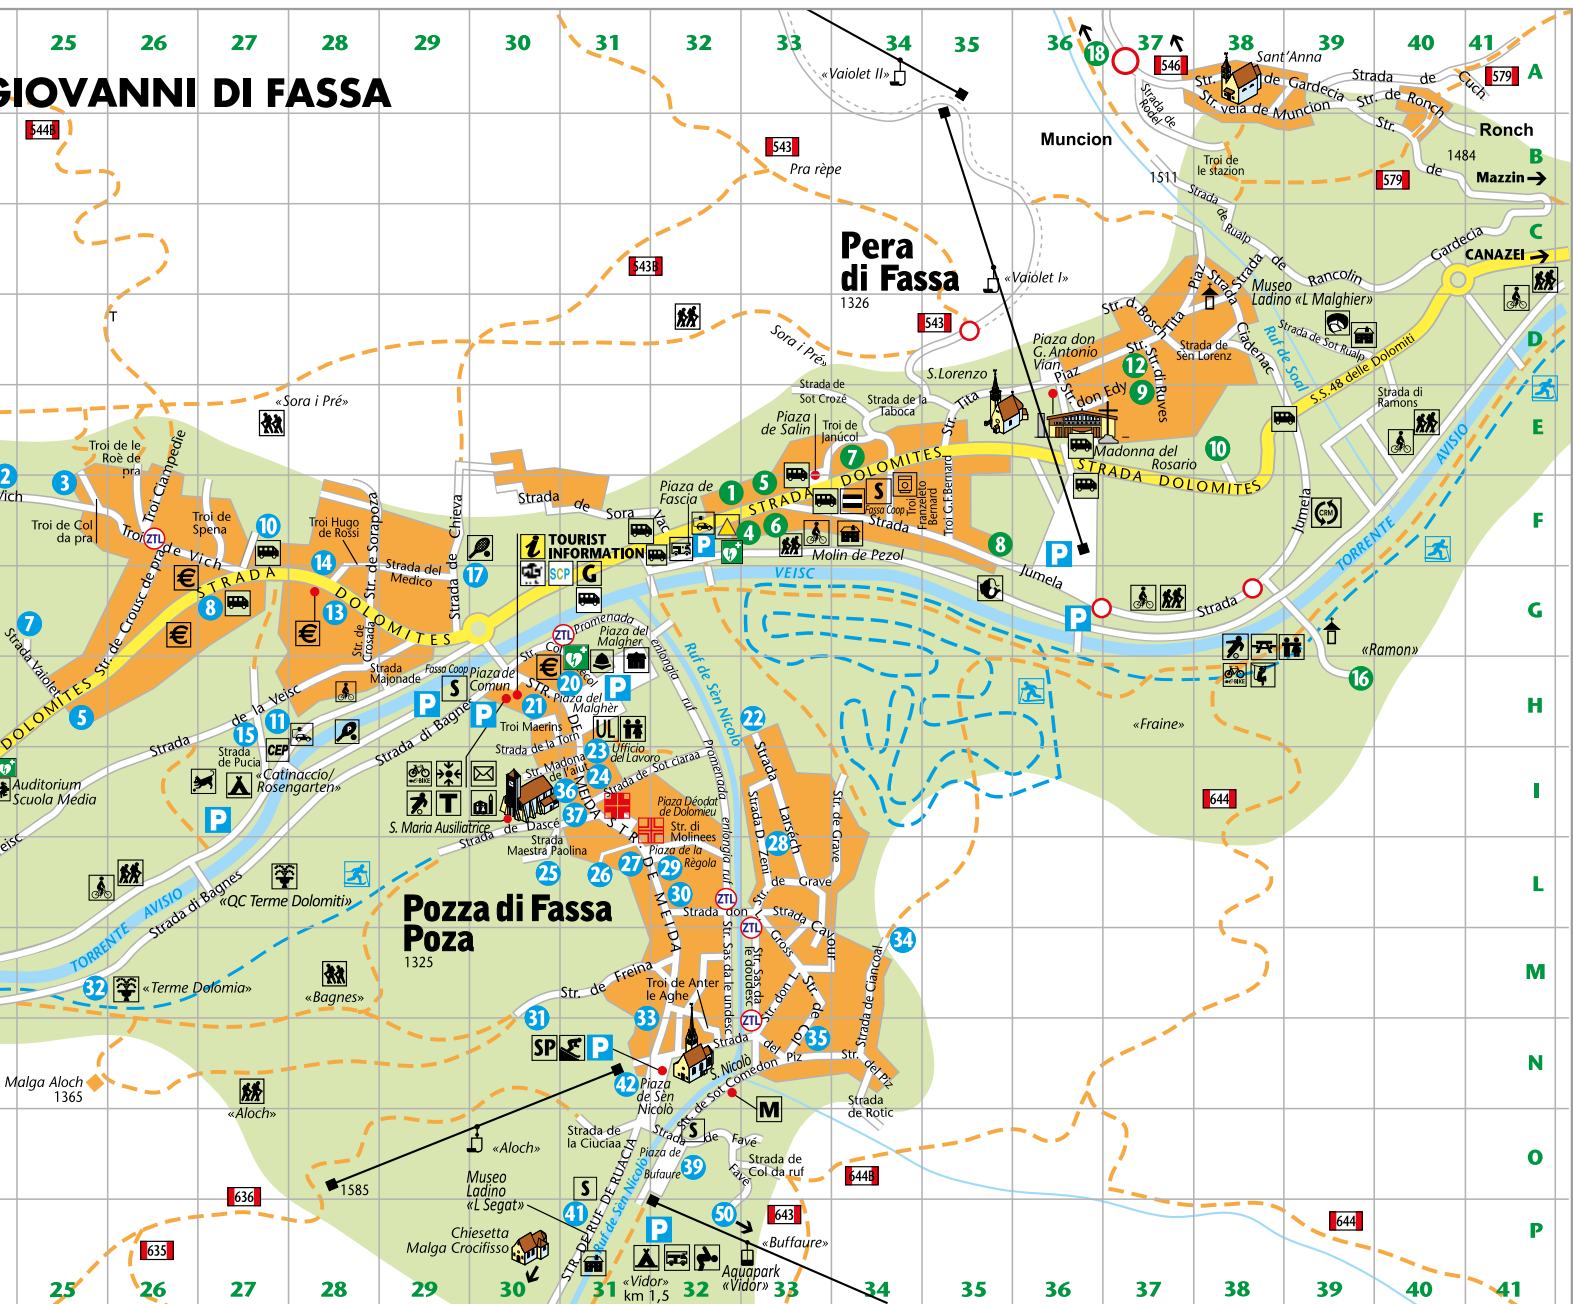

- Ufficio Turistico / Tourist office
  Touristenbüro
- Fermata Bus / Bus stop
  Bushaltestelle
- Carabinieri
  Police / Polizei
- Protezione Civile / Civil
  protection / Zivilschutz
- Ufficio Postale
  Post office / Postamt
- Bancomat
  Cash Machine / Geldautomat
- Navetta / Shuttle Bus
- Biblioteca
  Library / Bibliothek
- Defibrillatore
  Defibrillator
- Medico / Doctor / Arzt
- Farmacia / Chemistry's
  Apotheke
- Croce Rossa / Italian Red Cross
  Ital. Rotes Kreuz
- Teatro / Theatre / Theater
- Campeggio / Campsite
  Campingplatz
- Parco giochi
  Playground / Spielplatz
- Parco giochi sulla neve
  Playground in the snow
  Spielplatz im Schnee
- Caseificio / Dairy / Käseerei
- Camper Parking Area
- Stazione ricarica E-car
  E-car charging station
  Ladestation für Elektroautos
- Sport Check Point
- Minigolf / Mini-golf
- Bocce / Bowls / Boccia-Spiel
- Campo da calcio e/o calcetto
  Football pitch / Fußballplatz
- Padel
- Scuole di sci
  Ski school / Skischule
- Pista da fondo / cross-country
  track / Langlaufloipe
- Guide Alpine / Alpine Guides
  Bergführer
- Municipio
  Cityhall / Rathaus
- Polizia
  Local Police / Ortspolizei
- WI-FI
- Banca
  Bank
- Ufficio Postale
  Supermarket
  Supermarkt
- Scuola
  School / Schule
- Lavanderia
  Laundry / Wäscherei
- Studio medico privato / Private
  medical practice / Privatpraxis
- Parafarmacia / Parapharmacy
  Drogerie
- Veterinario / Vet / Tierarzt
- Area cani / Dog area
  Hundebereich
- Padiglione manifestazioni
  Events pavilion
  Veranstaltungspavillon
- Distributore benzina
  Gas station / Tankstelle
- Stazione ricarica E-bike
  E-bike charging station
  Ladestation für E-Bikes
- Pista Ciclopedonale
  Cycle and pedestrian track
  Fahrrad-u. Fussgängerweg
- Ufficio Skipass
  Ski pass office / Skipassbüro
- Pallavolo / Volleyball
- Piscina / Swimming pool
  Schwimmbad
- Tennis
- Parco avventura / Adventure
  Park / Abenteuer Park
- Terme / Spa / Thermen
- Maneggio / Horse riding
  Reitstall
- Golf