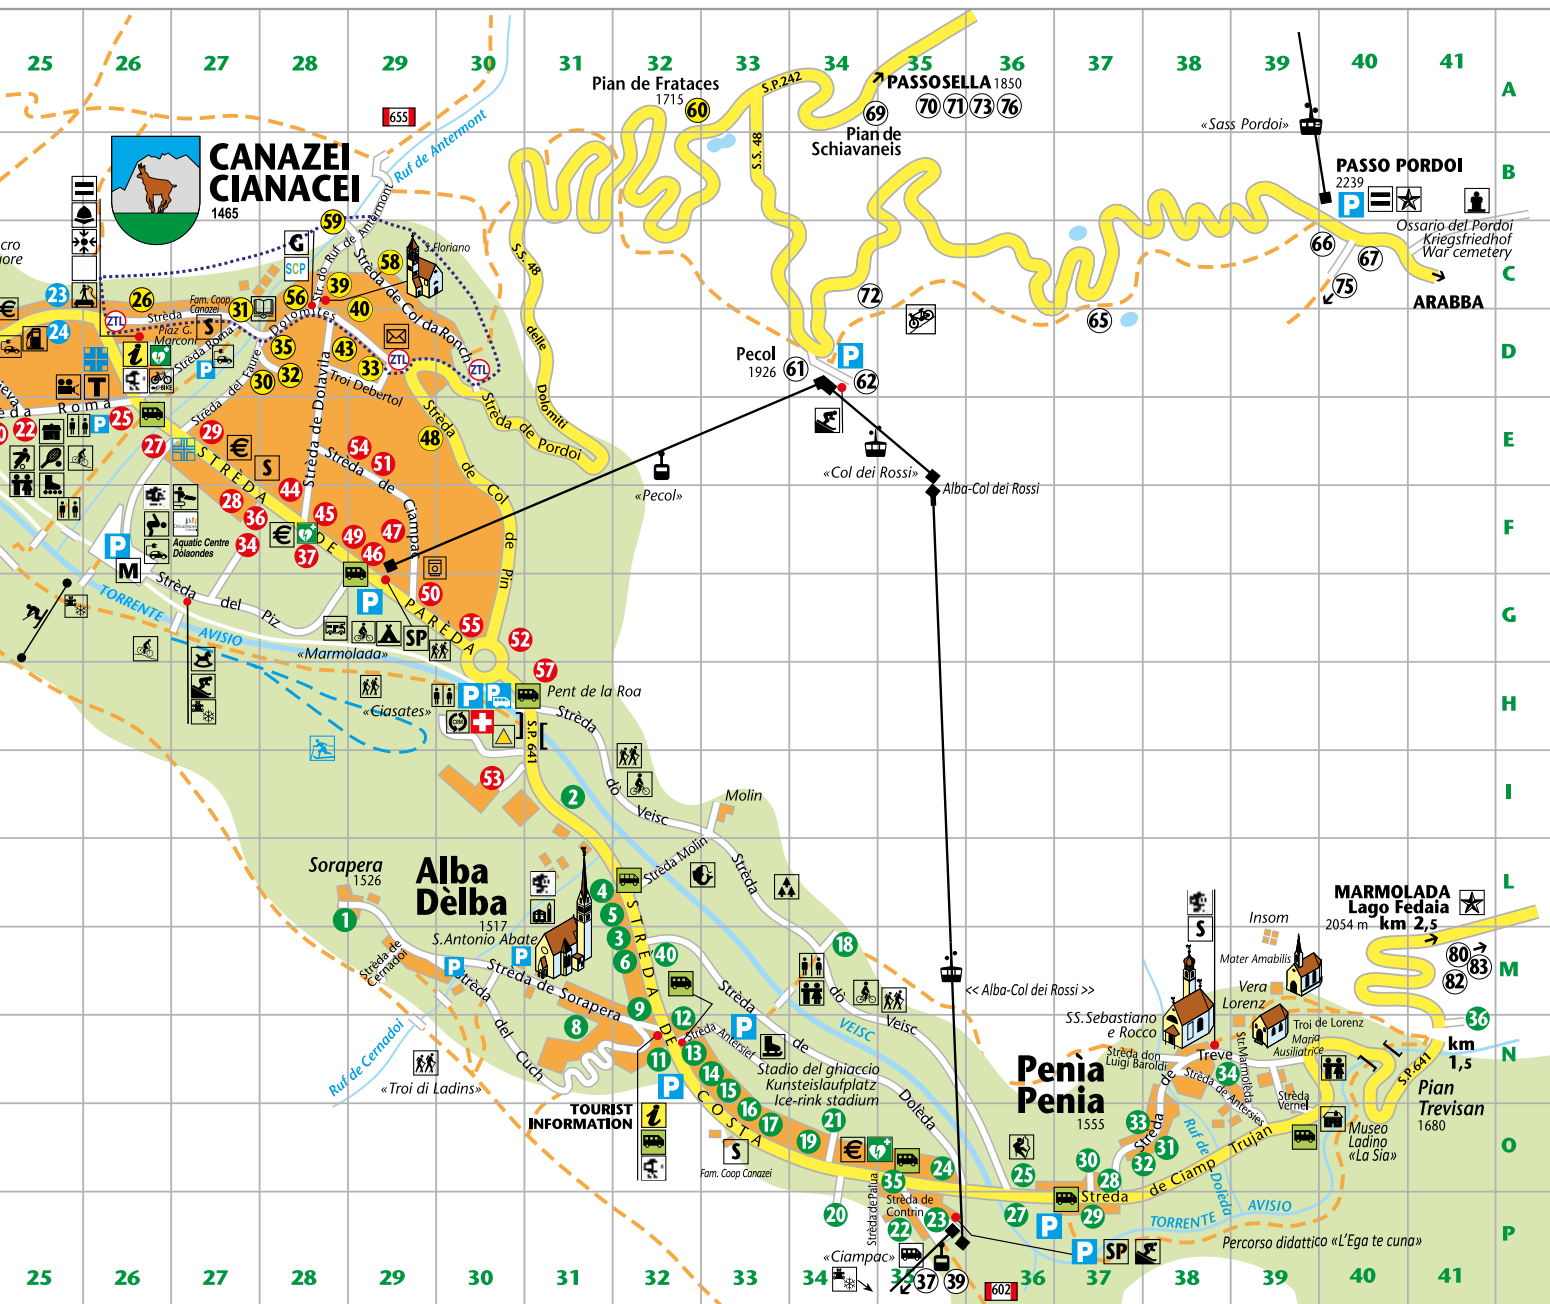

Ufficio Turistico / Tourist office Touristenbüro		Municipio City hall / Rathaus
	Fermata Bus / Busstop Bushaltestelle		Navetta Taxi-Bus
	Carabinieri Police / Polizei		Municipio / City hall / Rathaus
	Protezione Civile / Civil protection / Zivilschutz		Parcheggio per autobus Bus parking / Busparkplatz
	Ufficio Postale Post office / Postamt		Polizia Local Police / Ortspolizei
	Bancomat Cash Machine / Geldautomat		WI-FI
	Ufficio skipass / Skipass office Skipassbüro		Banca Bank
	Biblioteca Library / Bibliothek		Supermarket Supermarkt
	Museo della Grande Guerra Museum des großen Krieges		Lavanderia Laundry / Wäscherei
	Medico / Doctor / Arzt		Centro acquatico Dòlaondes Aquatic Centre Dòlaondes
	Farmacia / Chemist's Apotheke		Studio medico privato / Private medical practice / Privatpraxis
	Croce Rossa / Italian Red Cross Ital. Rotes Kreuz		Parafarmacia / Parapharmacy Drogerie
	Teatro / Theatre / Theater		Cinema / Kino
	Campaggio / Campsite Campingplatz		Padiglione manifestazioni Events pavilion
	Parco giochi Playground / Spielplatz		Centro raccolta materiali / Waste recycling centre / Recycling-Zentrum
	Parco giochi sulla neve Playground in the snow Spielplatz im Schnee		Distributore benzina Gas station / Tankstelle
	Kinderland		Stazione ricarica E-bike E-bike charging station Ladestation für E-bikes
	Parco / Park / Park		Pista Ciclopedonabile Cycle and pedestrian track Fahrrad-u Fussgängerweg
	Zona traffico limitato Limited traffic area Verkehrsberuhigter Bereich		Enduro Bike Park
	Sport Check Point		Teatro parrocchiale / Parish Theatre / Pfarrtheater
	Stazione ricarica E-car E-car charging station Ladestation für Elektro		Palco manifestazioni / event stage / Veranstaltungsbühne
	Minigolf / Mini-Golf		Piscina / swimming pool Schwimmbad
	Bike Skill Park		Pista da fondo / cross-country track / Langlaufloipe
	Campo da calcio e/o calcetto Football pitch / Fußballplatz		Tennis
	Basket / Basketball		Parco avventura / Adventure Park / Abenteuer Park
	Scuola di sci / Ski school Skischule		Golf
	Palestra di arrampicata Climbing gym / Kletterhalle		Maneggio / Horse Riding Reitstall
	Palestra / Gym / Turnhalle