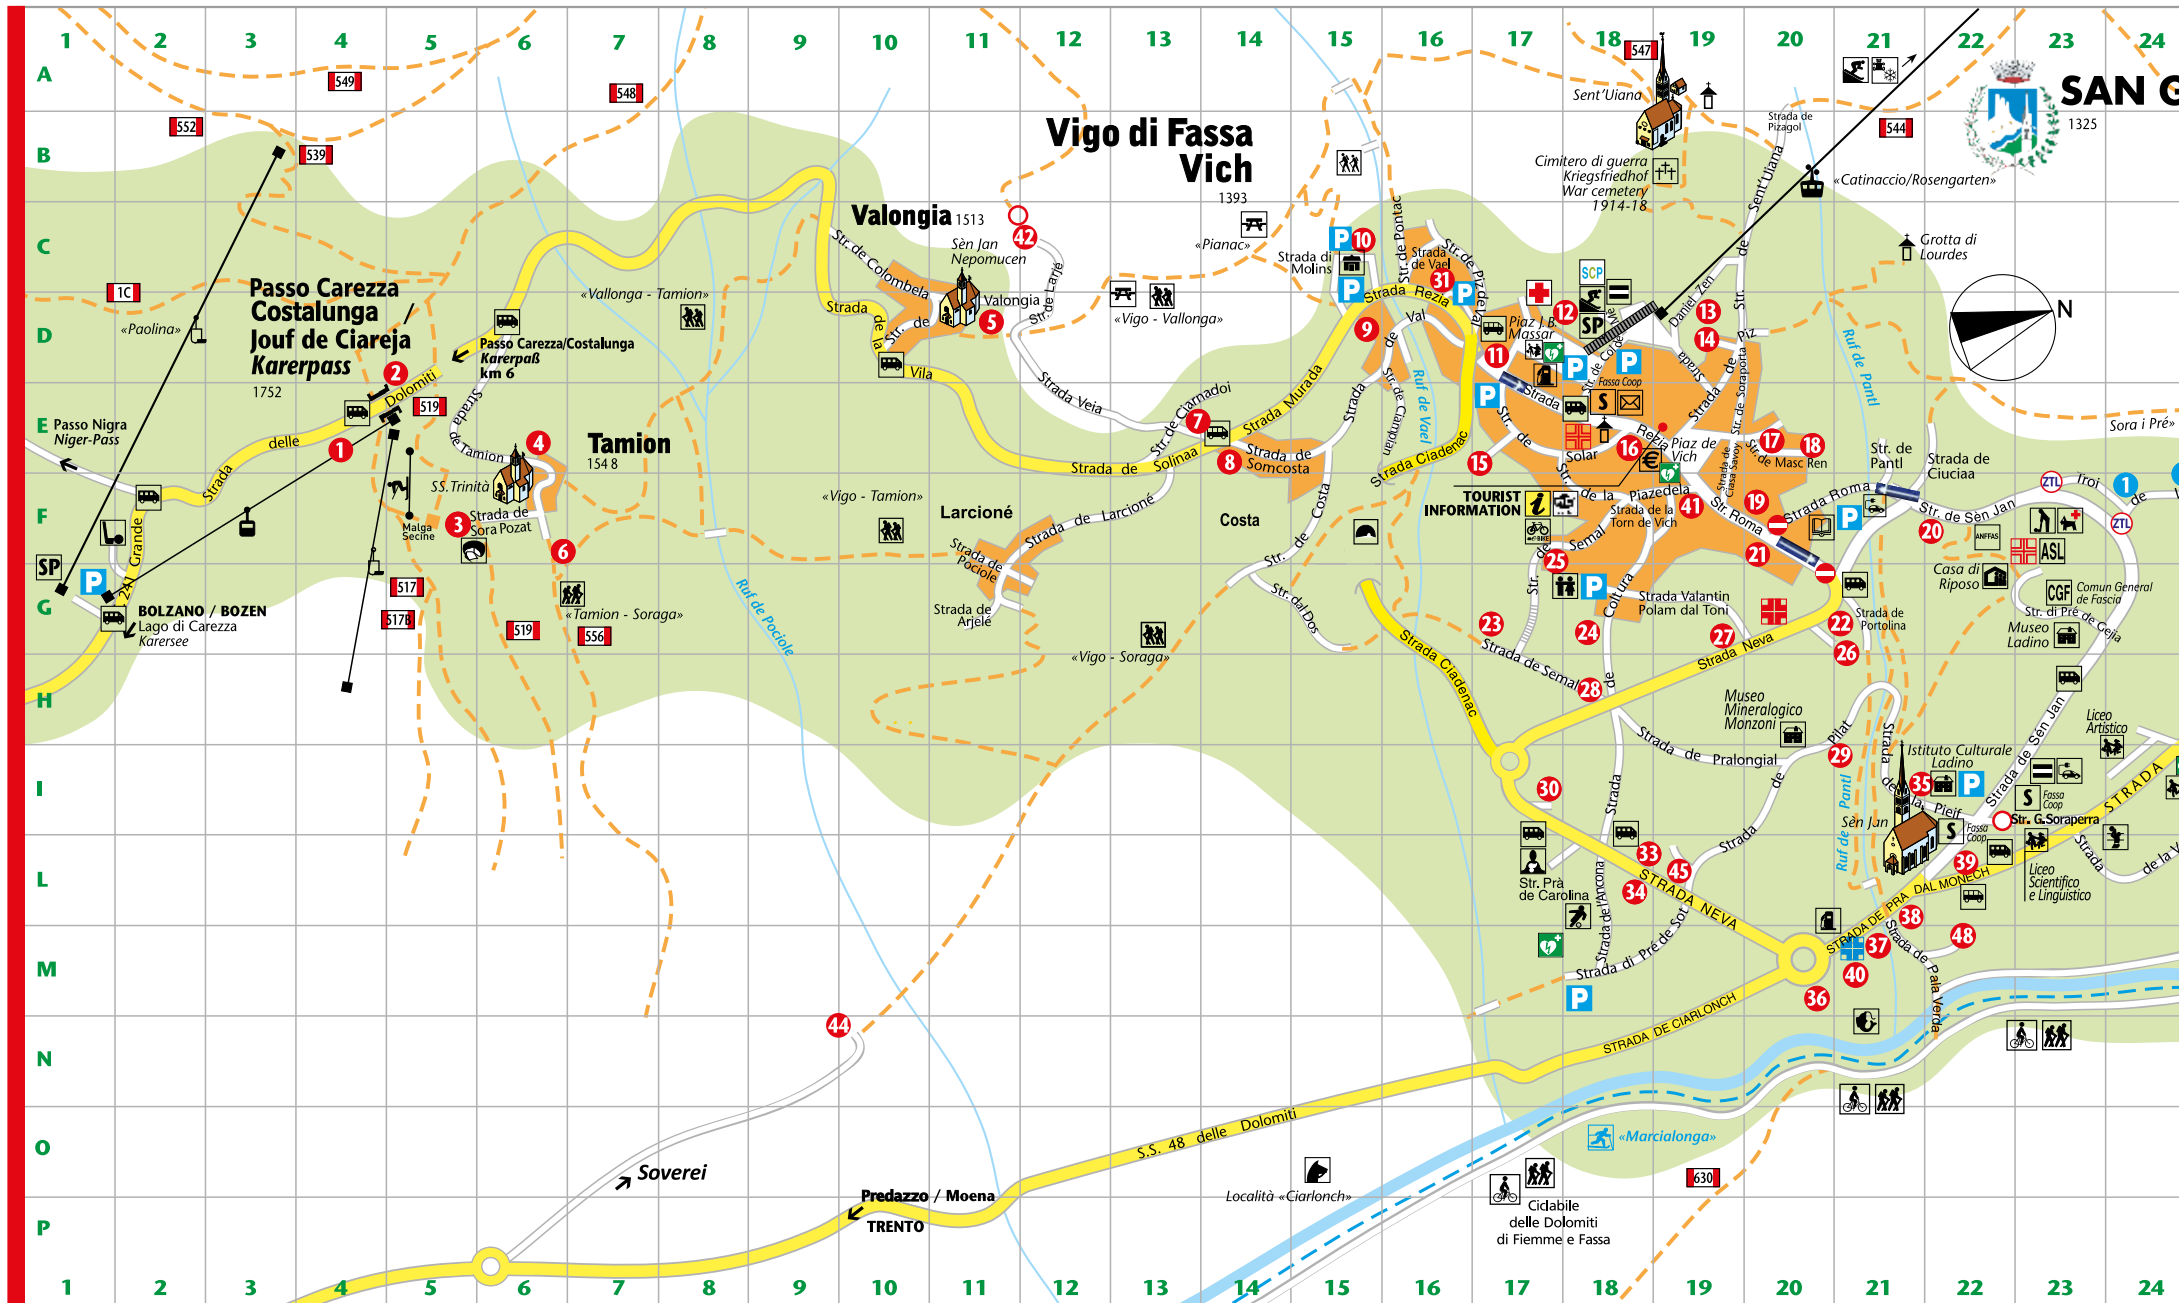

SAN GIOVANNI DI FASSA - Vigo di Fassa - Pozza di Fassa - Pera di Fassa