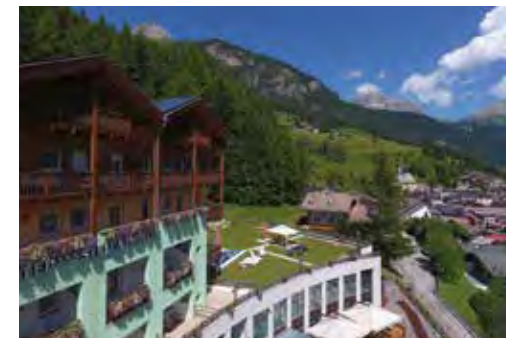

STELLA MONTIS ★★★★★

Strèda de Col da Faè, 56
38031 CAMPITELLO DI FASSA
Tel. +39 0462 750310 - Cel. +39 348 6957713
info@stellamontis.it - www.stellamontis.it

D12 3 89 HB CIN: IT022036A1E4MRFSUJ