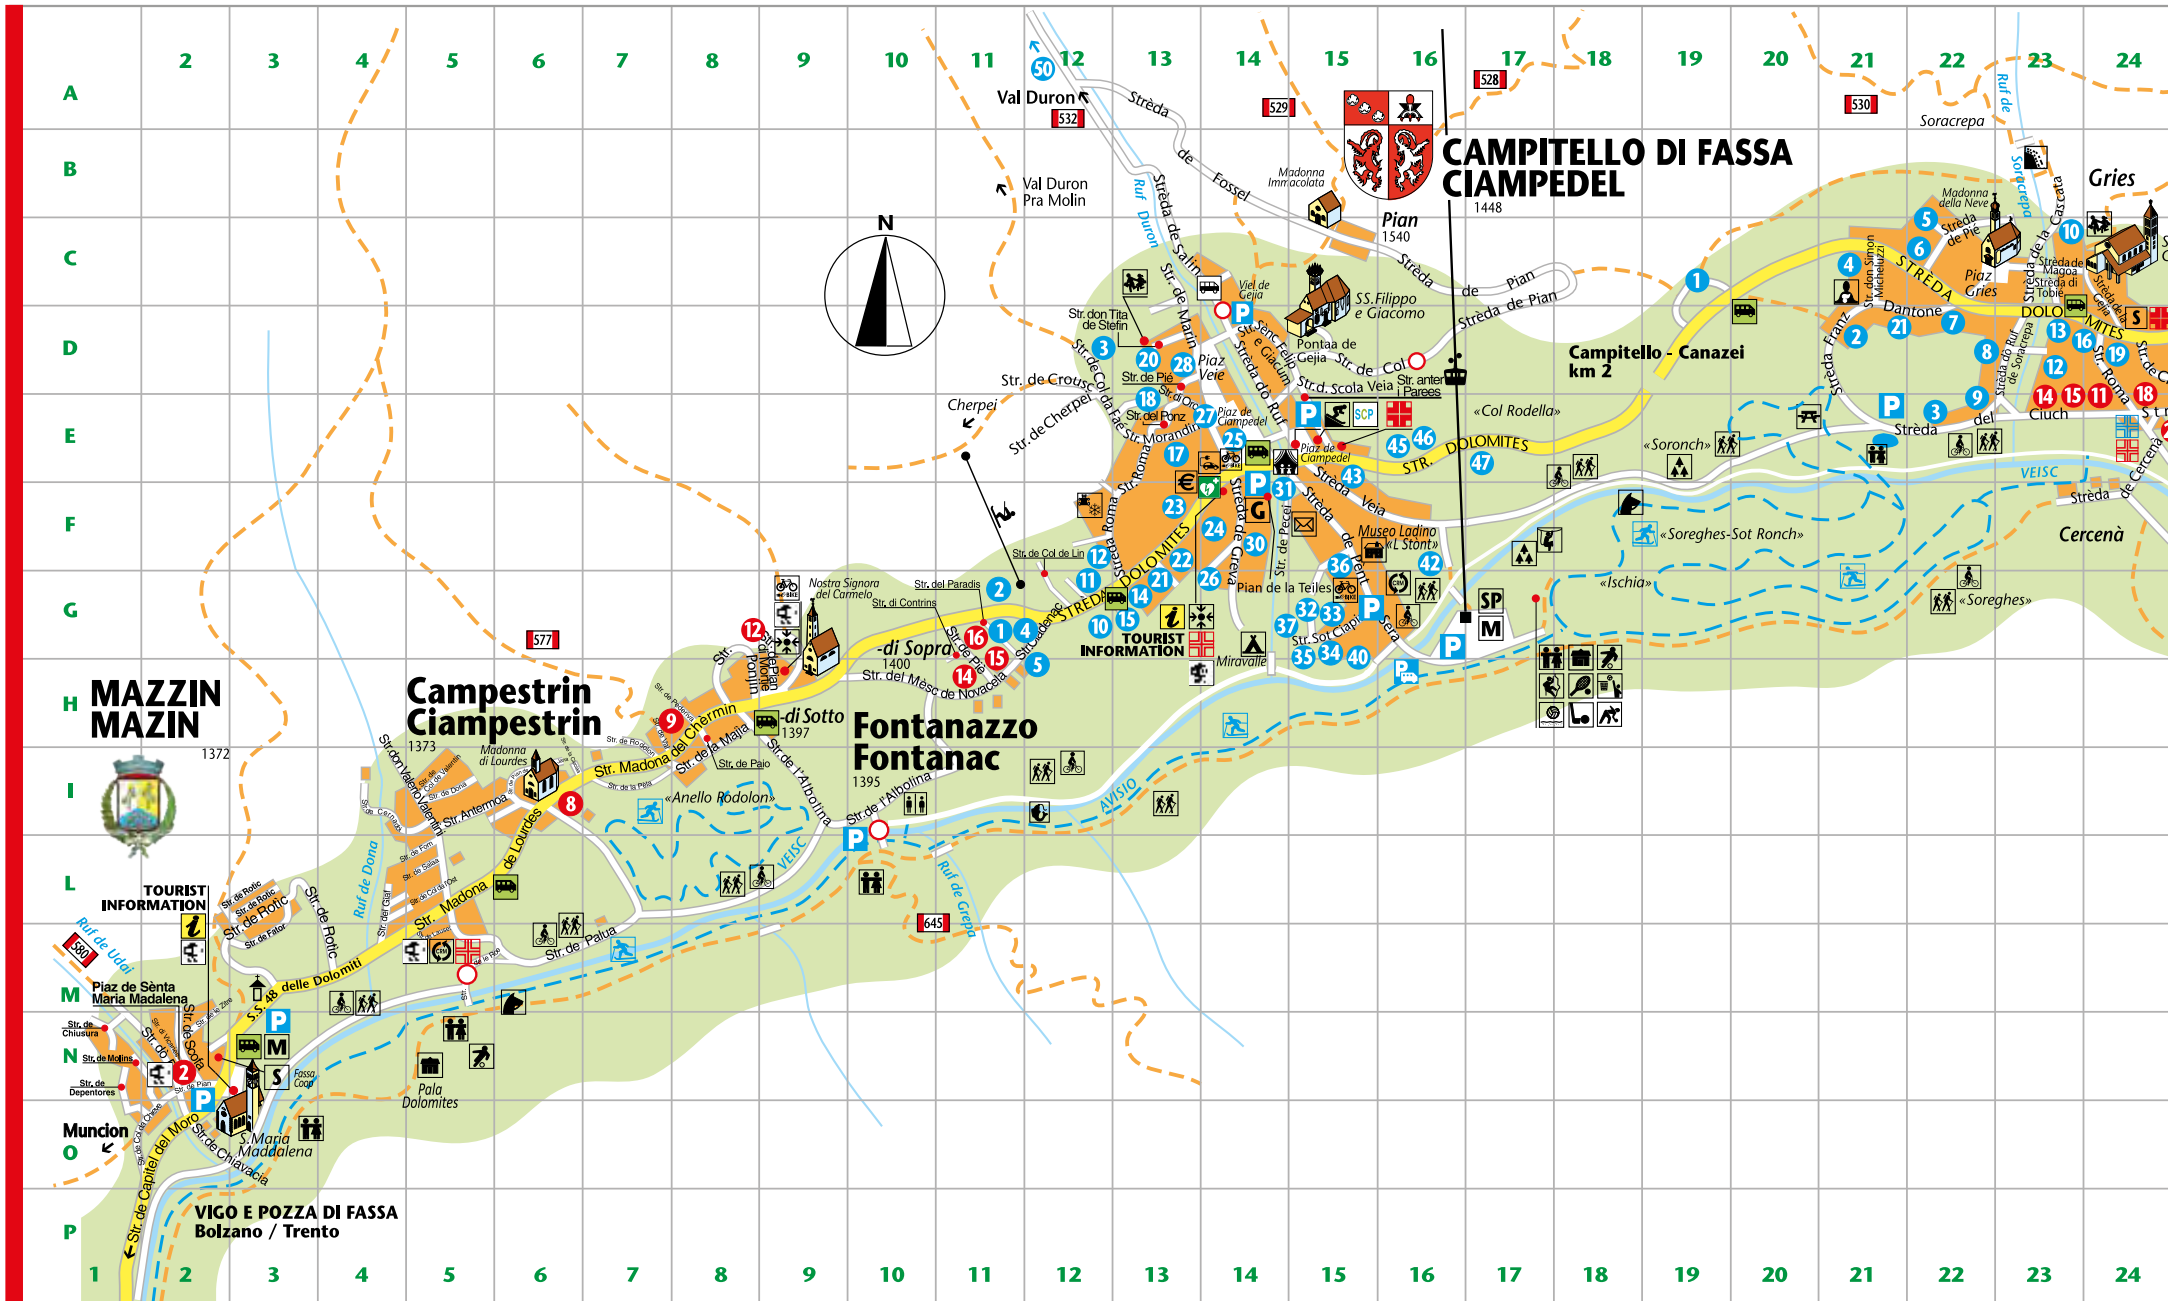

MAZZIN - CAMPITELLO DI FASSA - CANAZEI Alba Penia