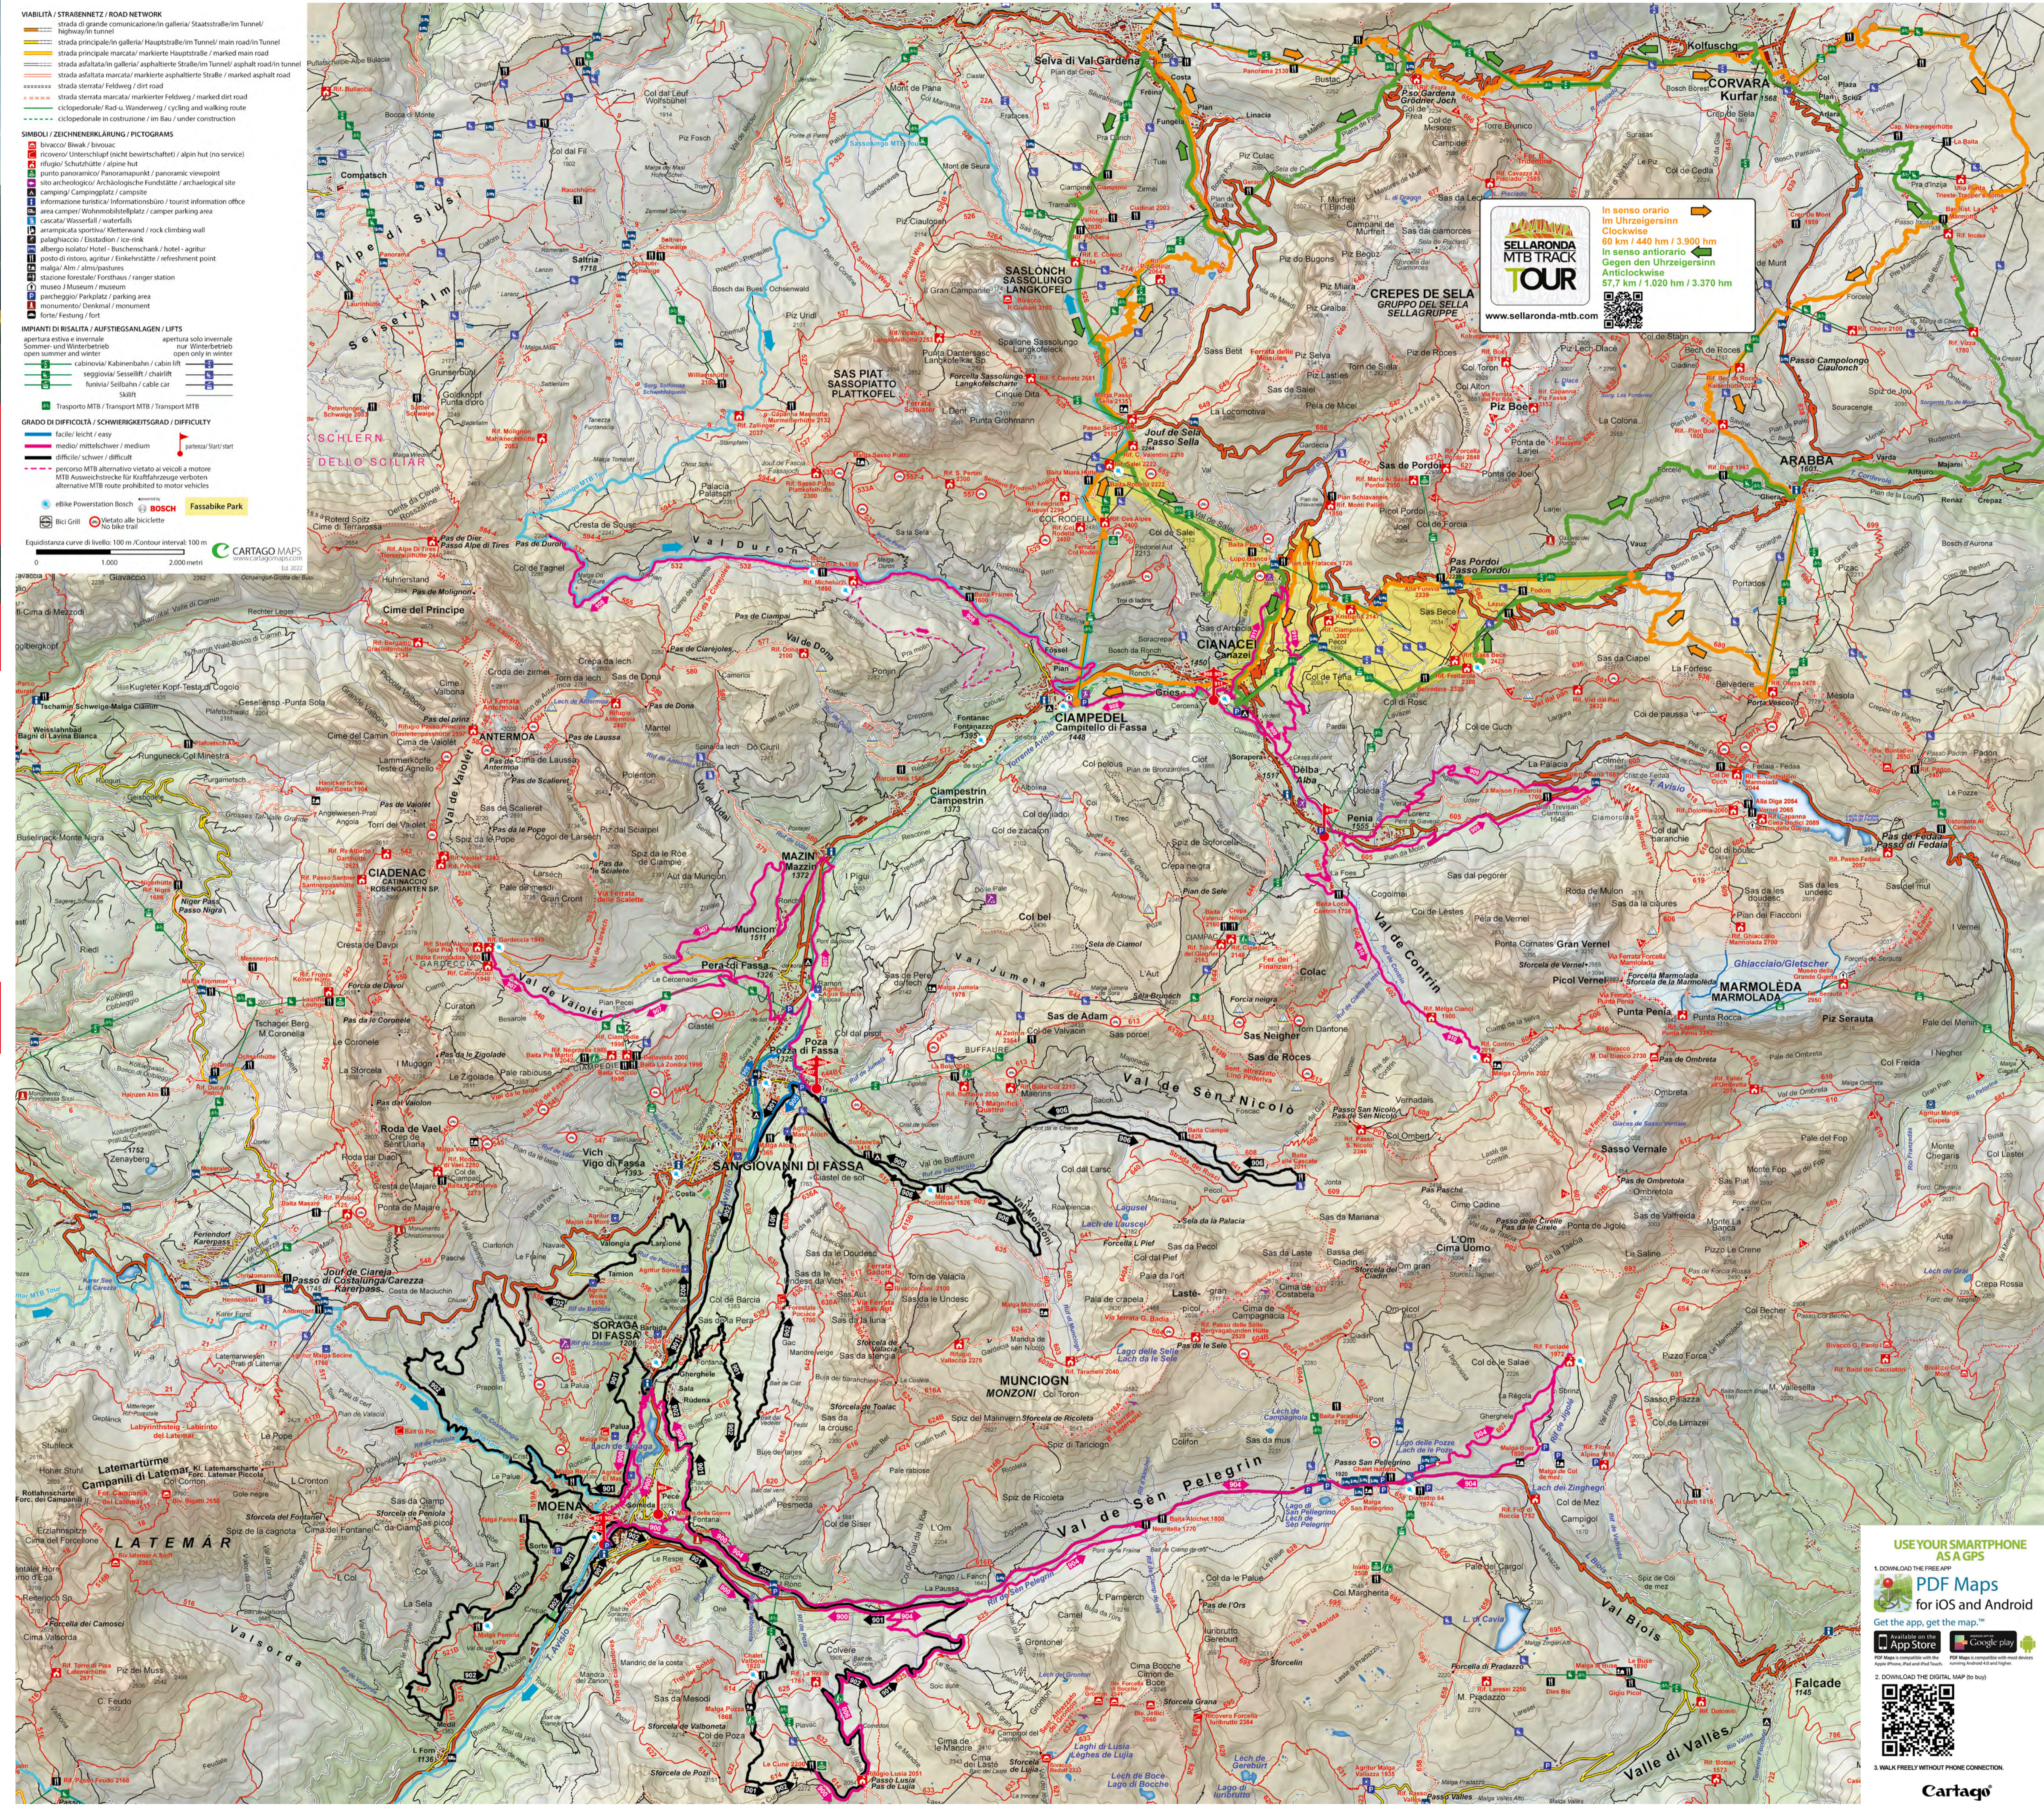

1. **MOENA**
2. **ADLER FAMILY & WELLNESS CLUB RESIDENCE**
   Strada di San Pelegrin, 3
   38035 MOENA
   Tel. +39 0462 571444
   adler@clubres.com
   www.clubres.com
3. **ALLE ALPI BEAUTY & RELAX**
   Strada di Moene, 67
   38035 MOENA
   Tel. +39 0462 573194
   info@hotelalpi.it
   www.hotelalpi.it
4. **CENTRAL HOTEL**
   Strada L. Heilmann, 4
   38035 MOENA
   Tel. +39 0462 573228
   info@centralhotel.it
   www.centralhotel.it
5. **MARIA**
   Strada di San Pelegrin, 1
   38035 MOENA
   Tel. +39 0462 573265
   info@hotelmaria.com
   www.hotelmaria.com
6. **CRISTALLO**
   San Pelegrin, 22
   38035 MOENA
   Tel. +39 0462 573342
   Tel. +39 0462 573722
   info@hotel-cristallo.com
   www.hotel-cristallo.com
7. **ANTIO PARK HOTEL**
   Strada di Faccia, 8
   38035 SORAGA DI FASSA
   Tel. +39 0462 768130
   Tel. +39 0462 768198
   info@hotelantio.it
   www.hotelantio.it
8. **DOLOMITES HOTEL VALACIA**
   Strada di Rucica, 42 - Pozzo
   38036 SAN GIOVANNI DI FASSA
   Tel. +39 0462 744676
   Tel. +39 0462 744677
   info@hotelvalacia.it
   www.hotelvalacia.it
9. **RENATO NATURE & WELLNESS**
   Strada di Solar, 27 - Vige
   38036 SAN GIOVANNI DI FASSA
   Tel. +39 0462 744006
   Tel. +39 0462 594958
   info@hotelrenato.it
   www.hotelrenato.it
10. **XALP HOTEL**
    Strada Jumela, 35 - Pera
    38036 SAN GIOVANNI DI FASSA
    Tel. +39 0462 764205
    info@xalphotel.net
    www.xalphotel.net
11. **AL PICCOLO HOTEL**
    Strada Neva, 70 - Vige
    38036 SAN GIOVANNI DI FASSA
    Tel. +39 0462 764217
    info@alpiccolohotel.it
    www.alpiccolohotel.it
12. **LAURINO PARK HOTEL**
    Strada di Meida, 41 - Pozza
    38036 SAN GIOVANNI DI FASSA
    Tel. +39 0462 764225
    Tel. +39 0462 764268
    mail@laurinohotel.info
    www.laurinohotel.info
13. **ALPINE TOURING HOTEL**
    Troi de Vich, 72 - Pozza
    38036 SAN GIOVANNI DI FASSA
    Tel. +39 0462 764268
    mail@alpinehotel.info
    www.alpinehotel.info
14. **CHALET ALASKA**
    Strada Langrèch, 11 - Pozza
    38036 SAN GIOVANNI DI FASSA
    Tel. +39 0462 764091
    Tel. +39 0462 764095
    info@hotelalaska.net
    www.hotelalaska.net
15. **SAS MORIN**
    Strada Donato Zenti, 6 - Pozza
    38036 SAN GIOVANNI DI FASSA
    Tel. +39 0462 764619
    info@sasmorin.it
    www.sasmorin.it
16. **TRENTO**
    Strada Dolomites, 58 - Pozza
    38036 SAN GIOVANNI DI FASSA
    Tel. +39 0462 764679
    Tel. +39 0462 764645
    booking@hotel-trento-dolomiti.it
    www.hotel-trento-dolomiti.it
17. **GRAN CHALET SOREHES**
    Strada di Pflut de Sere, 18
    38031 CAMPITELLO DI FASSA
    Tel. +39 0462 750060
    booking@hotelesorehes.com
    www.hotelesorehes.com
18. **FLORA ALPINA**
    Strada Dolomites, 8
    38031 CAMPITELLO DI FASSA
    Tel. +39 0462 750233
    Tel. +39 0462 750115
    info@hotelalpinaitalia.it
    www.hotelalpinaitalia.it
19. **LADINA**
    Strada di Peces, 3
    38031 CAMPITELLO DI FASSA
    Tel. +39 0462 765091
    info@hotelaladina.it
    www.hotelaladina.it
20. **ALPI**
    Strada Dolomites, 24
    38031 CAMPITELLO DI FASSA
    Tel. +39 0462 750060
    info@hotelalpi.it
    www.hotelalpi.it
21. **GRAN PARADIS**
    Strada Dolomites, 6
    38031 CAMPITELLO DI FASSA
    Tel. +39 0462 750115
    info@granparadis.com
    www.granparadis.com
22. **ASTORIA**
    Strada Roma, 78
    38032 CANAZEI
    Tel. +39 0462 601302
    info@hotel-astoria.net
    www.hotel-astoria.net
23. **CANAZI**
    Strada Roma, 78
    38032 CANAZEI
    Tel. +39 0462 601302
    info@hotel-astoria.net
    www.hotel-astoria.net
24. **ASTORIA**
    Strada Roma, 78
    38032 CANAZEI
    Tel. +39 0462 601302
    info@hotel-astoria.net
    www.hotel-astoria.net
25. **DOLOMITI SCHLOSSHOTEL CANAZEI UNIC**
    Strada Dolomites, 80
    38032 CANAZEI
    Tel. +39 0462 601033
    Tel. +39 0462 601106
    info@schlosshotelcanazei.it
    www.unionhotelscanazei.it
26. **LA CACCIA TORA**
    Strada di Contrin, 26 - Alba
    38032 CANAZEI
    Tel. +39 0462 601411
    hotel@laccacchiatoraitalia.it
    www.laccacchiatoraitalia.it
27. **CRISTALLO**
    Strada Dolomites, 40
    38032 CANAZEI
    Tel. +39 0462 601317
    info@hotelcristallo.net
    www.hotelcristallo.net
28. **RITA**
    Strada di Parèda, 16
    38032 CANAZEI
    Tel. +39 0462 601219
    Tel. +39 0462 601219
    info@hotelrita.com
    www.hotelrita.com
29. **CHALET PINETA**
    Strada di Ciuch, 74
    38032 CANAZEI
    Tel. +39 0462 602583
    Tel. +39 0462 604576
    info@chaletpineta.com
    www.chaletpineta.com
30. **SOREGHINA**
    Strada Roma, 19
    38032 CANAZEI
    Tel. +39 0462 601140
    hotel@soreghina.it
    www.soreghina.it
31. **APPARTAMENTI CLEVA**
    Strada di Ciuch, 9
    38032 CANAZEI
    Tel. +39 0462 7629114
    info@appartamenticleva.it
    www.appartamenticleva.it
32. **CESA PLAMBER**
    Strada di Ciampac, 16
    38032 CANAZEI
    Tel. +39 0462 482652
    Tel. +39 0462 2270164
    info@plamber.it
    www.plamber.it
33. **VIDOR FAMILY & WELLNESS RESORT**
    Strada di Rucica, 15 - Pozza
    38036 SAN GIOVANNI DI FASSA
    Tel. +39 0462 766022
    info@campingvidor.it
    www.campingvidor.it
34. **MIRAVALLE**
    Strada di Grèva, 39
    38031 CAMPITELLO DI FASSA
    Tel. +39 0462 760502
    info@campingmiravalle.it
    www.campingmiravalle.it
35. **MASON LA ZONDRÀ**
    Strada di Coltura, 1 - Vige
    38036 SAN GIOVANNI DI FASSA
    Tel. +39 0462 768787
    info@brunelappartamenti.it
    www.brunelappartamenti.it
36. **USE YOUR SMARTPHONE AS A GPS**
1. DOWNLOAD THE FREE APP
38. **PDF Maps**
    for iOS and Android
39. Get the app, get the map
40. Available on the App Store | Google play
2. DOWNLOAD THE DIGITAL MAP (BUY TO PAID)